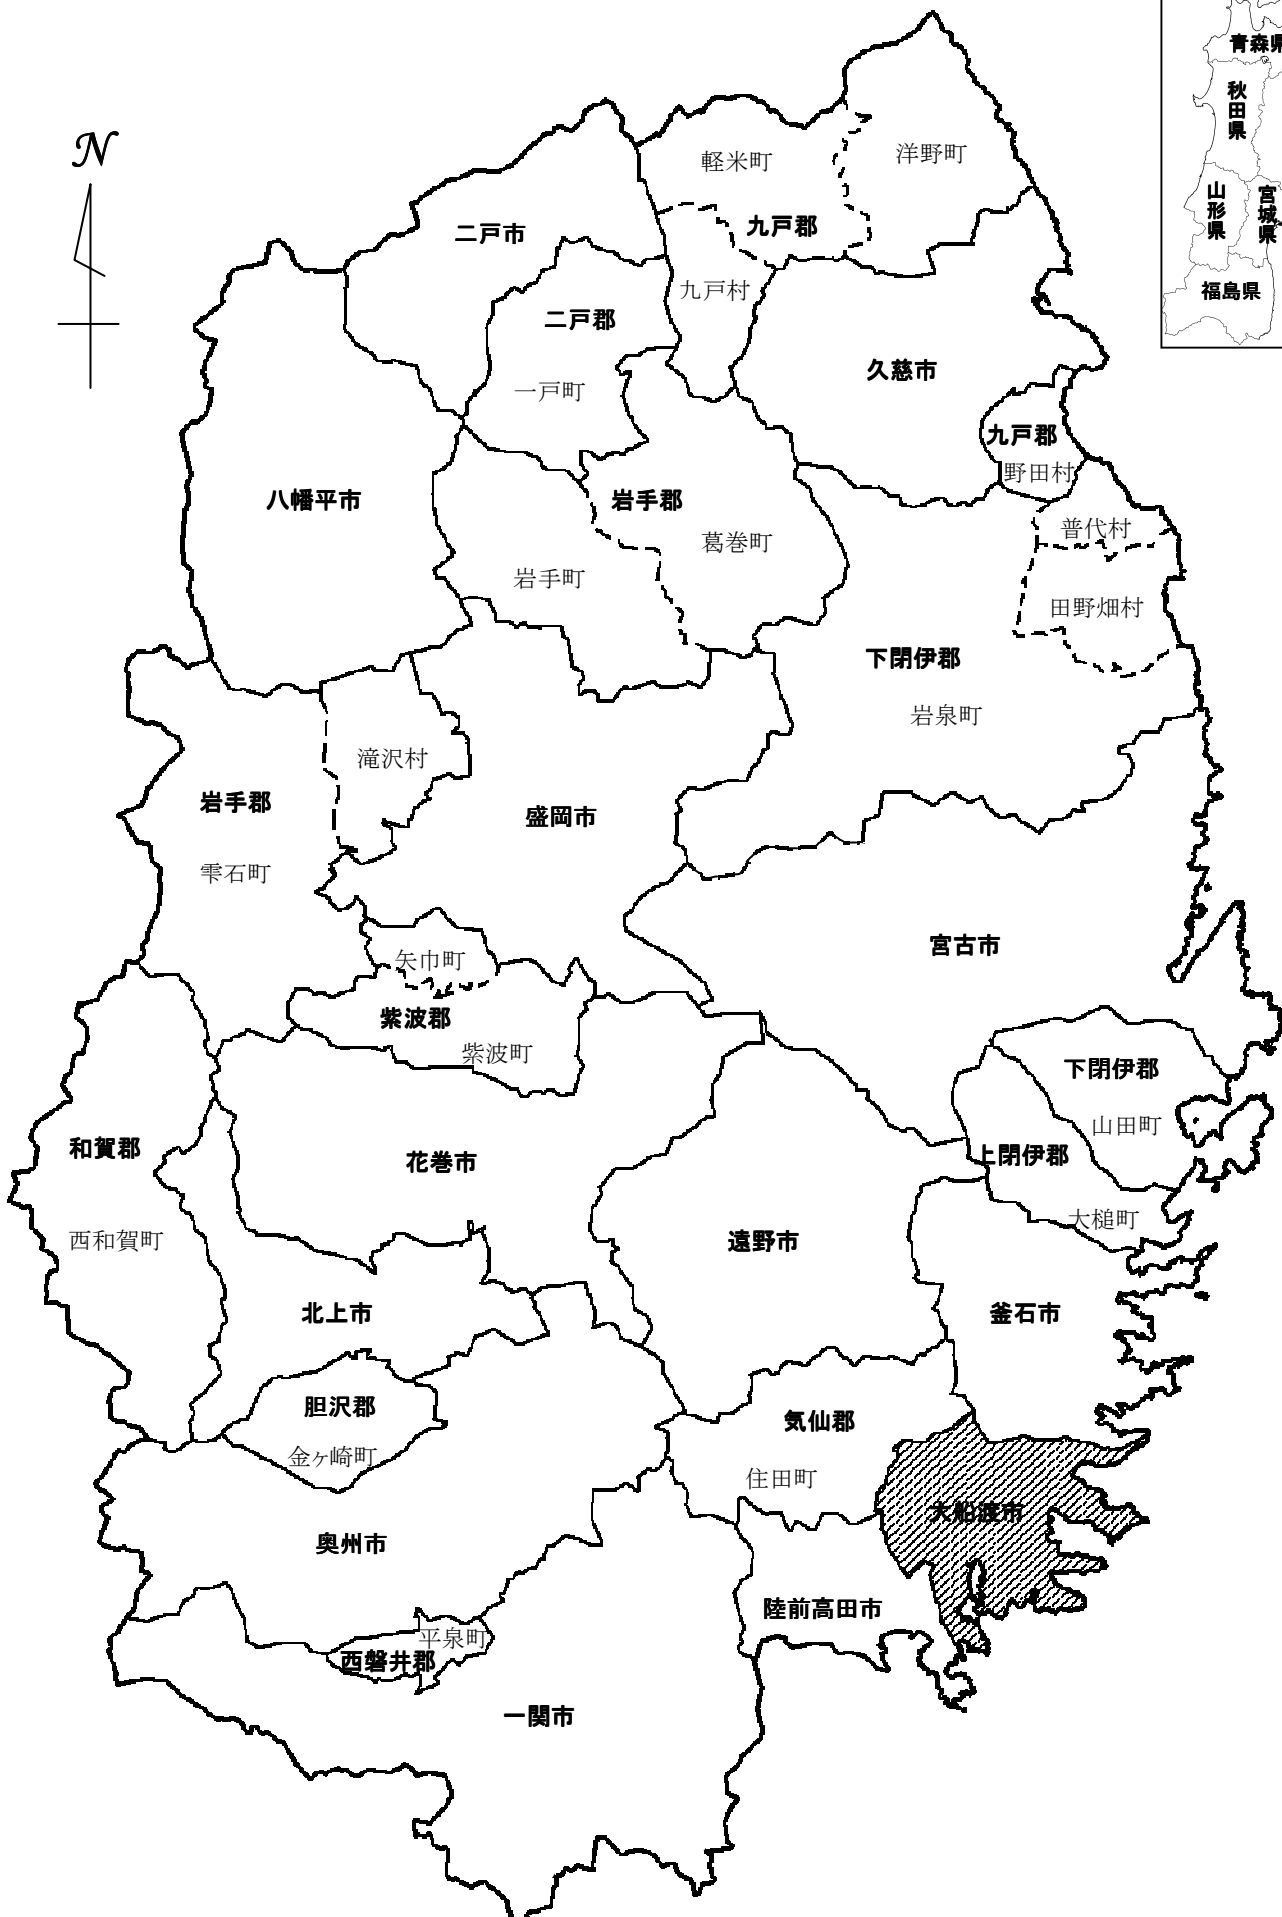

# 大船渡市の位置

位置図

大船渡市

# 大船渡市略図

◎印 市役所所在地

総面積 323.30km<sup>2</sup>

総世帯 14,649世帯

総人口 39,421人(男:18,857人 女:20,564人)

(総世帯・総人口……日本人人口 + 外国人人口 H24.12.31現在)