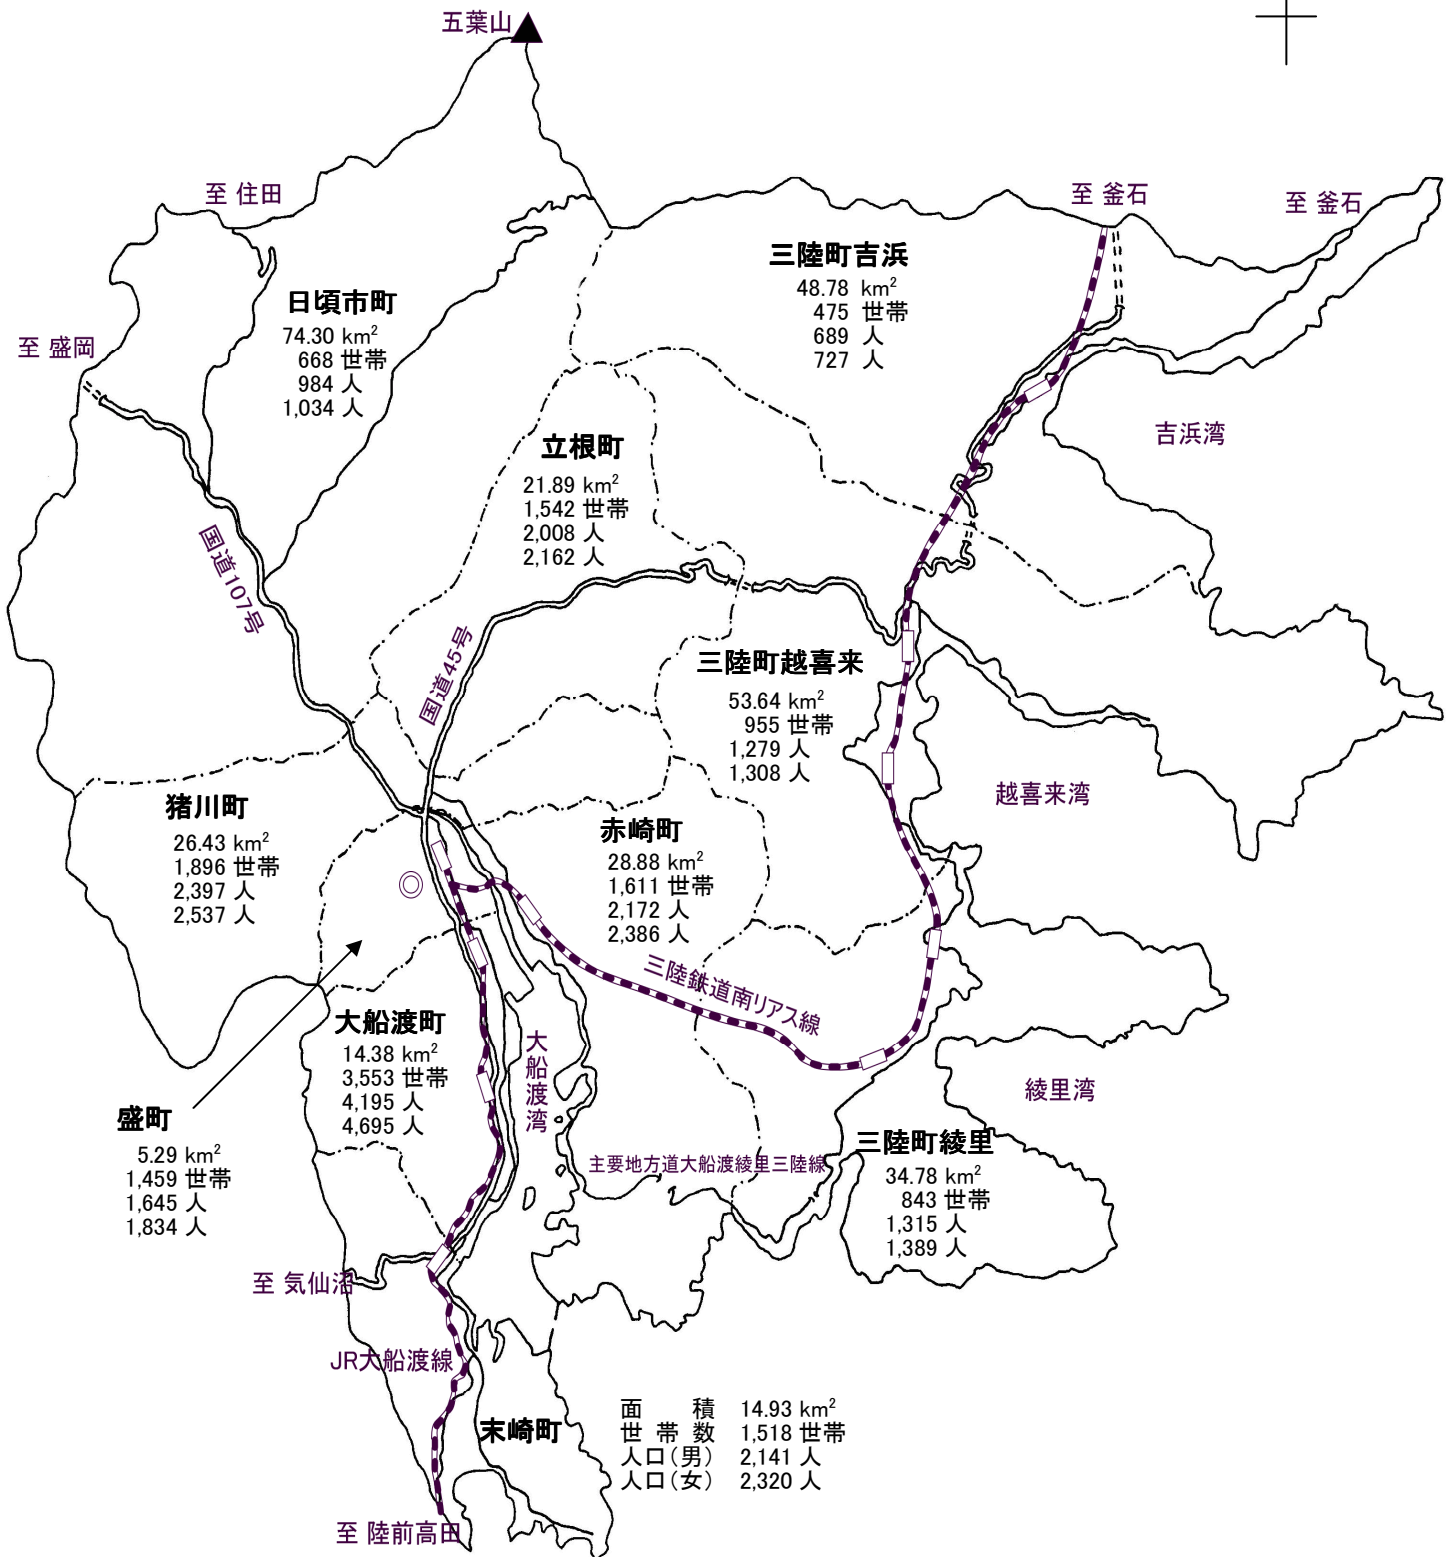

# 大船渡市の位置

位置図

大船渡市

# 大船渡市略図

◎印 市役所所在地

総面積 323.30km<sup>2</sup>

総世帯 14,649世帯

総人口 39,421人(男:18,857人 女:20,564人)

(総世帯・総人口……日本人人口 + 外国人人口 H24.12.31現在)