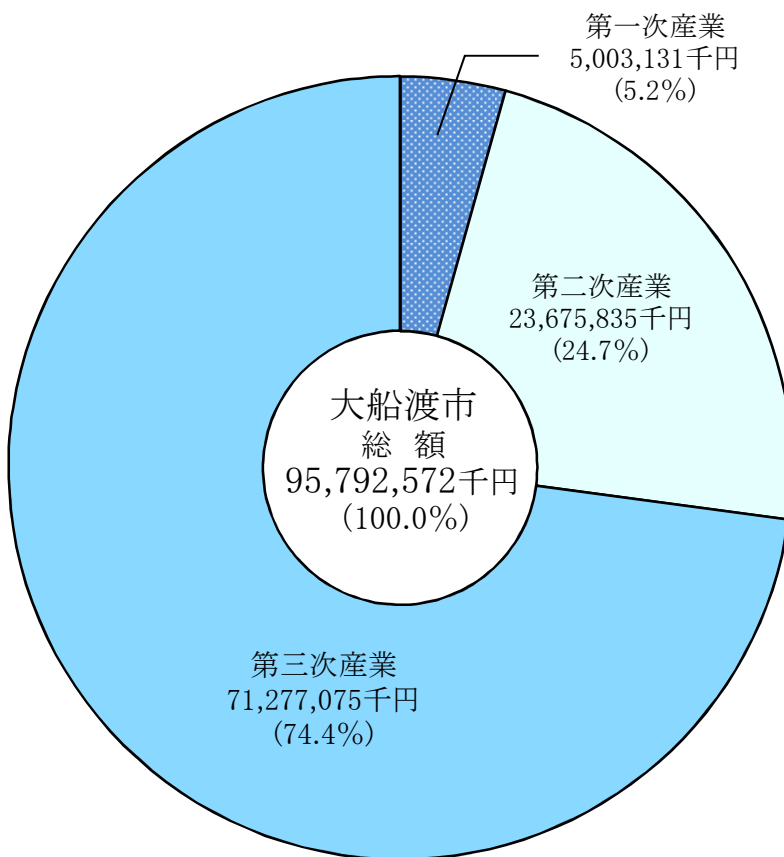

### 産業別市内純生産(平成22年度)

### 産業別市内純生産の推移

□ 21年度  
■ 22年度

( )内数字は第一～第三次産業を示す  
 (政サ)…政府サービス生産者  
 (対家)…対家計民間非営利サービス生産者