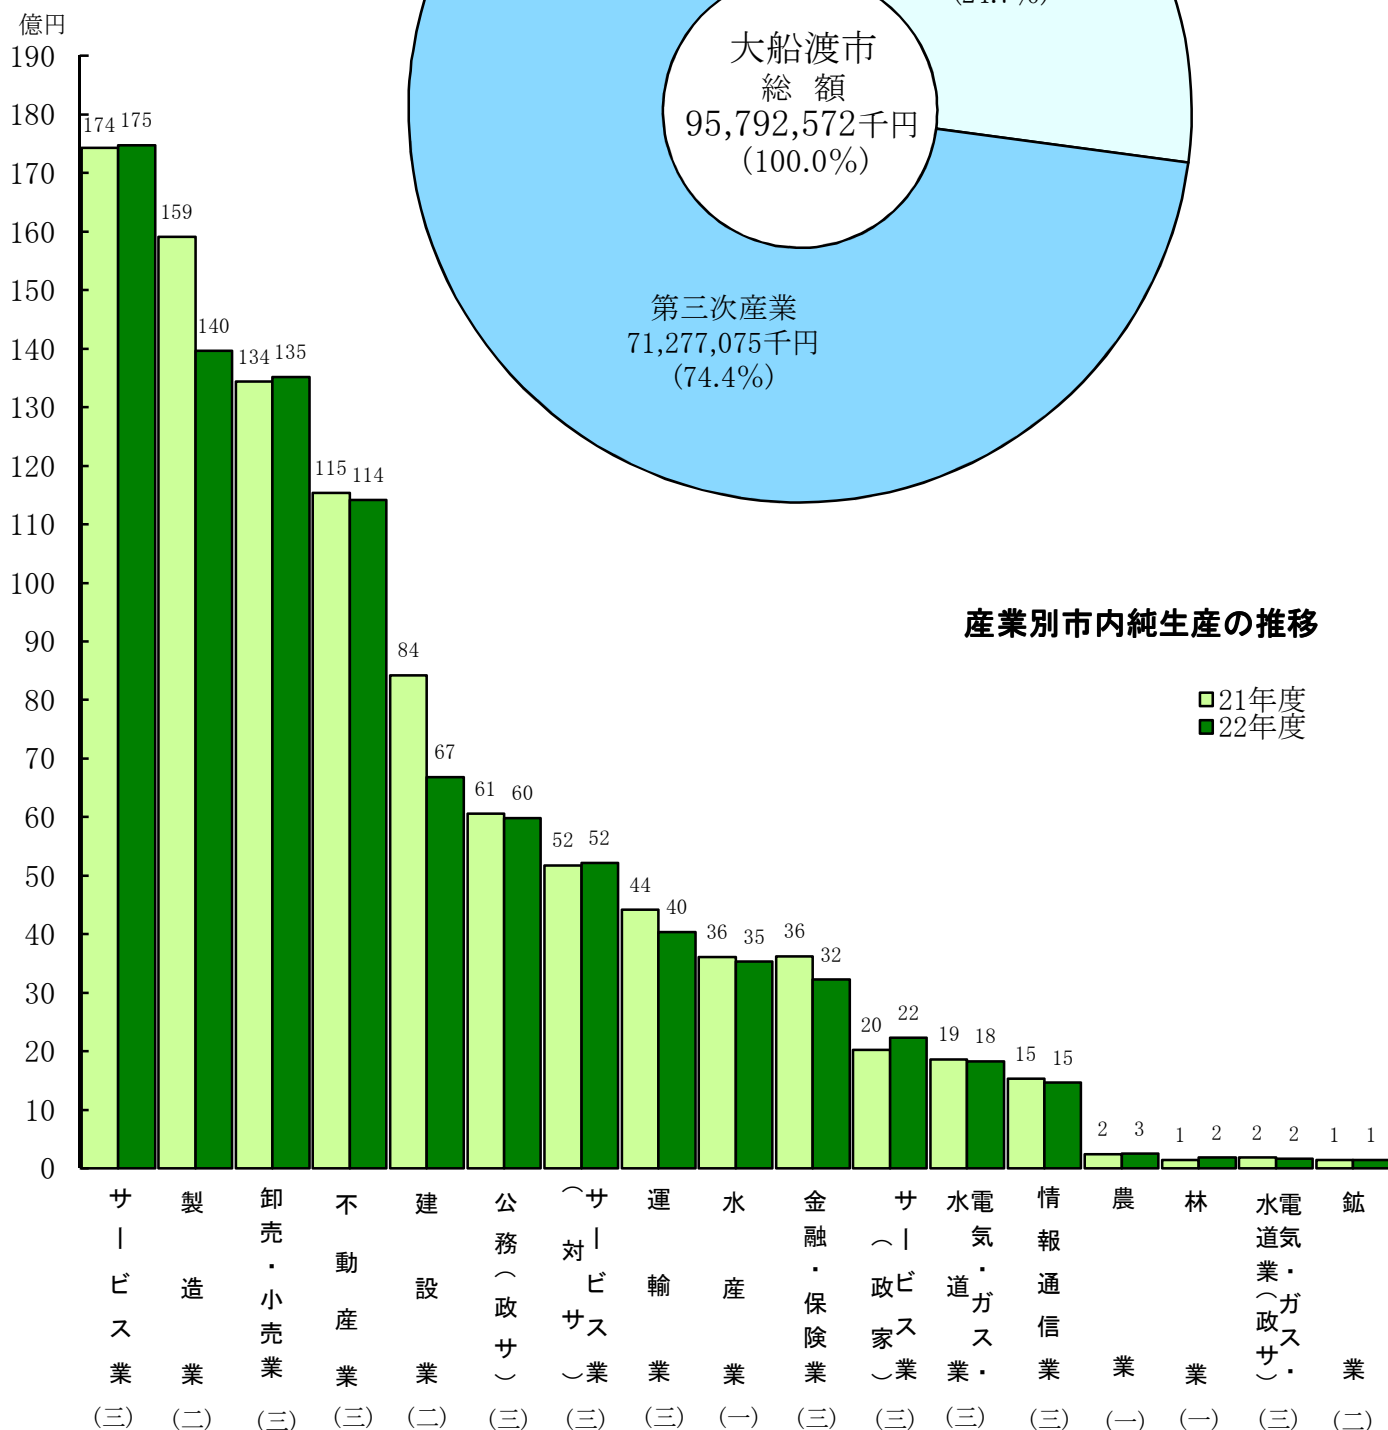

### 産業別市内純生産(平成22年度)

### 産業別市内純生産の推移

□ 21年度  
■ 22年度

( )内数字は第一～第三次産業を示す  
 (政サ)…政府サービス生産者  
 (対家)…対家計民間非営利サービス生産者