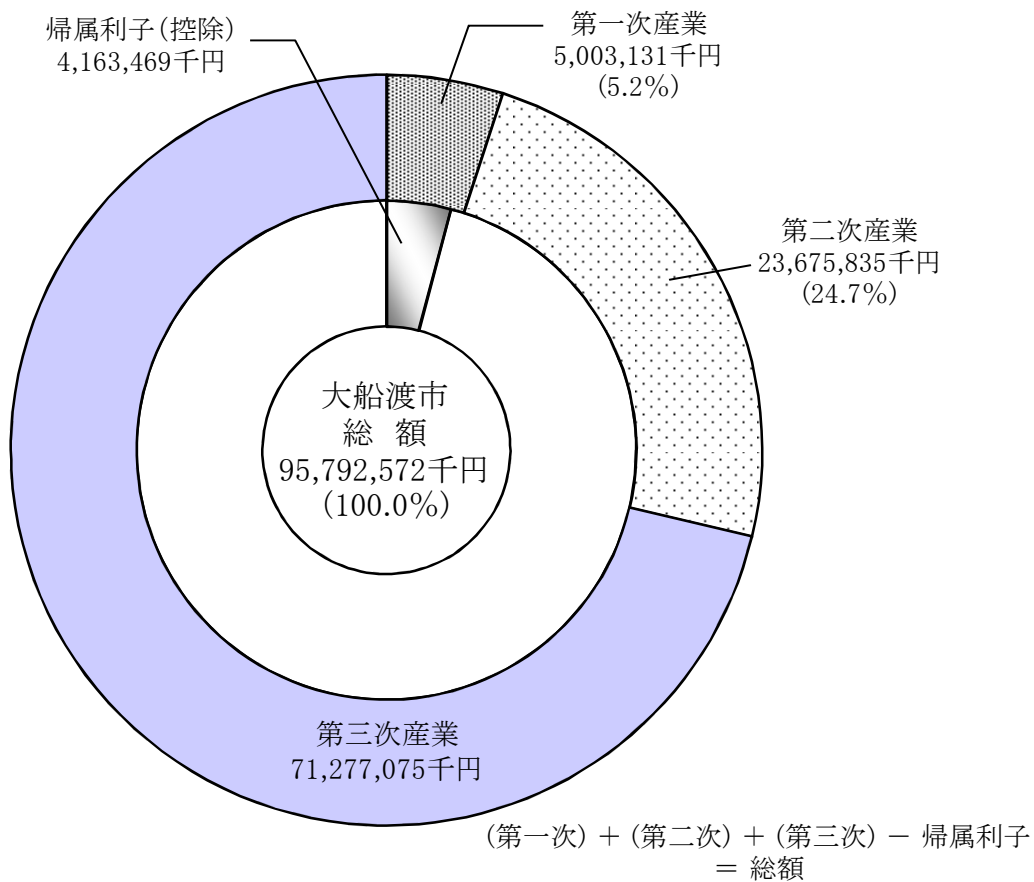

経済活動別市内純生産(平成21年度)

( )内数字は第一～第三次産業を示す  
 (政サ)…政府サービス生産者  
 (対家)…対家計民間非営利サービス生産者