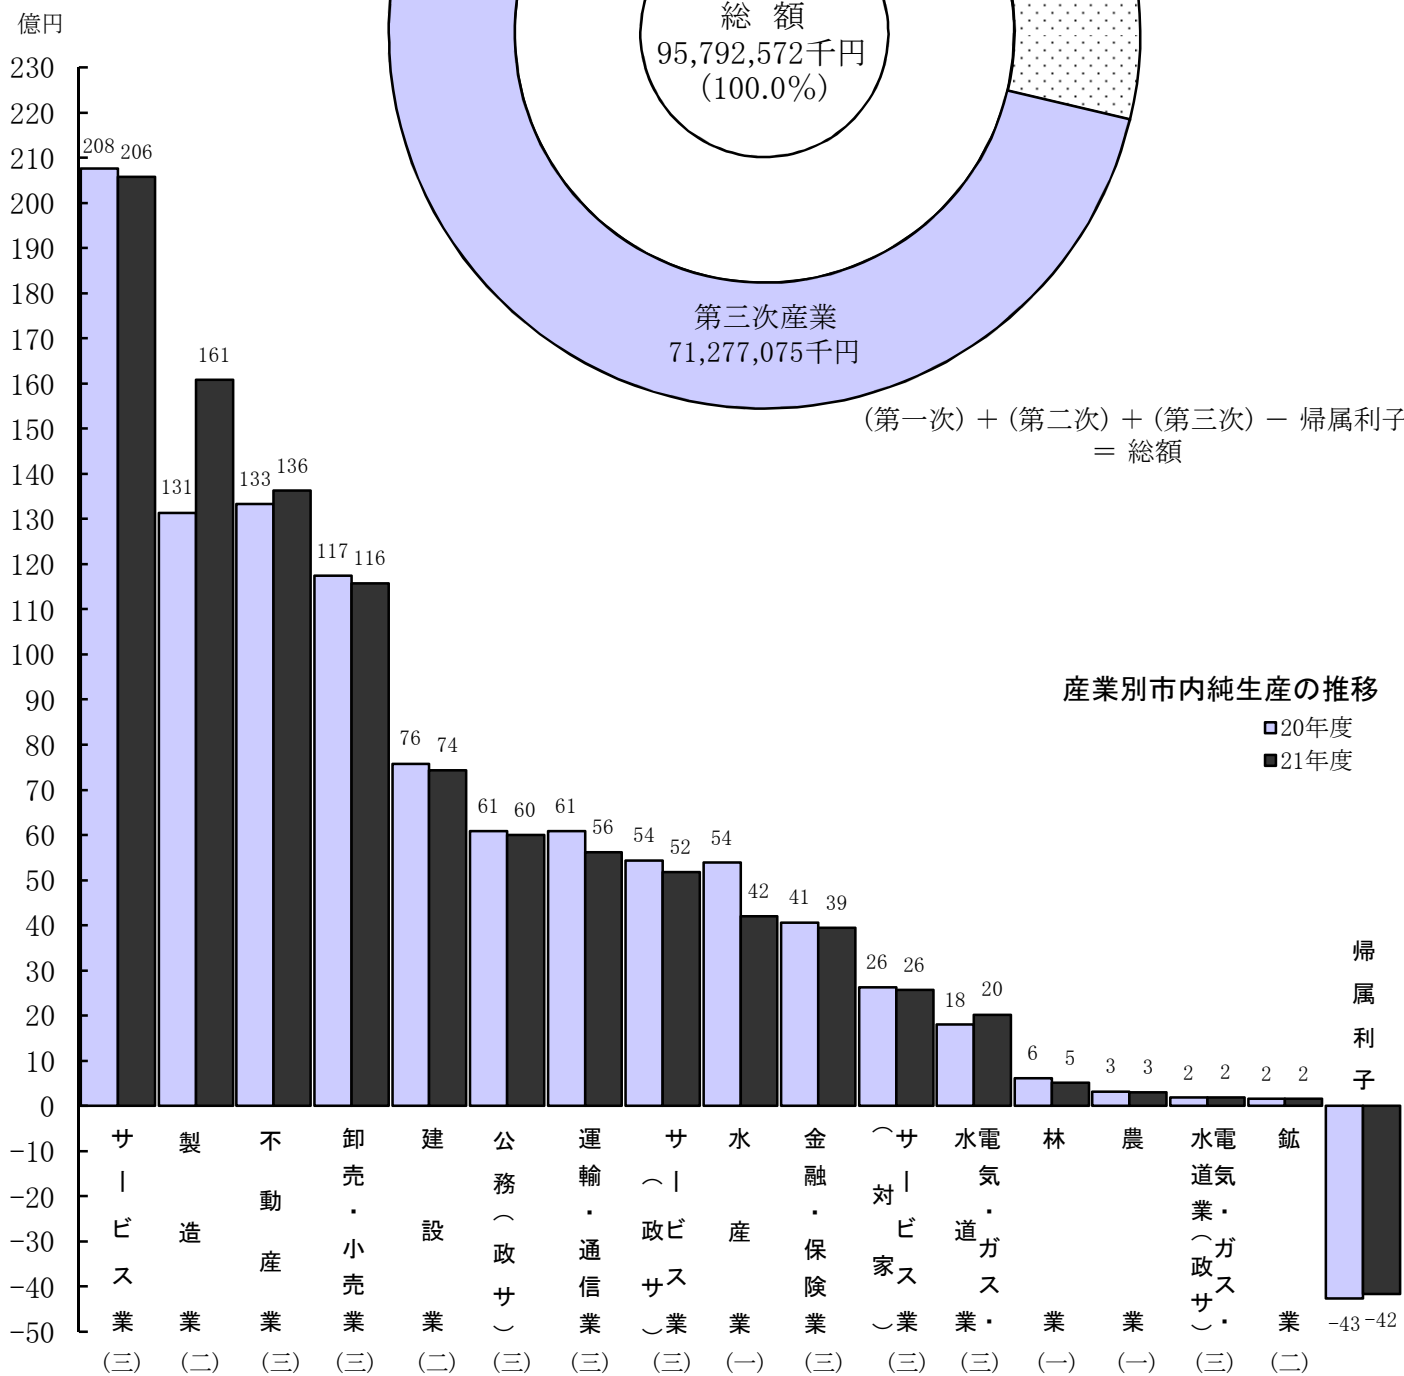

経済活動別市内純生産(平成21年度)

( )内数字は第一～第三次産業を示す  
 (政サ)…政府サービス生産者  
 (対家)…対家計民間非営利サービス生産者