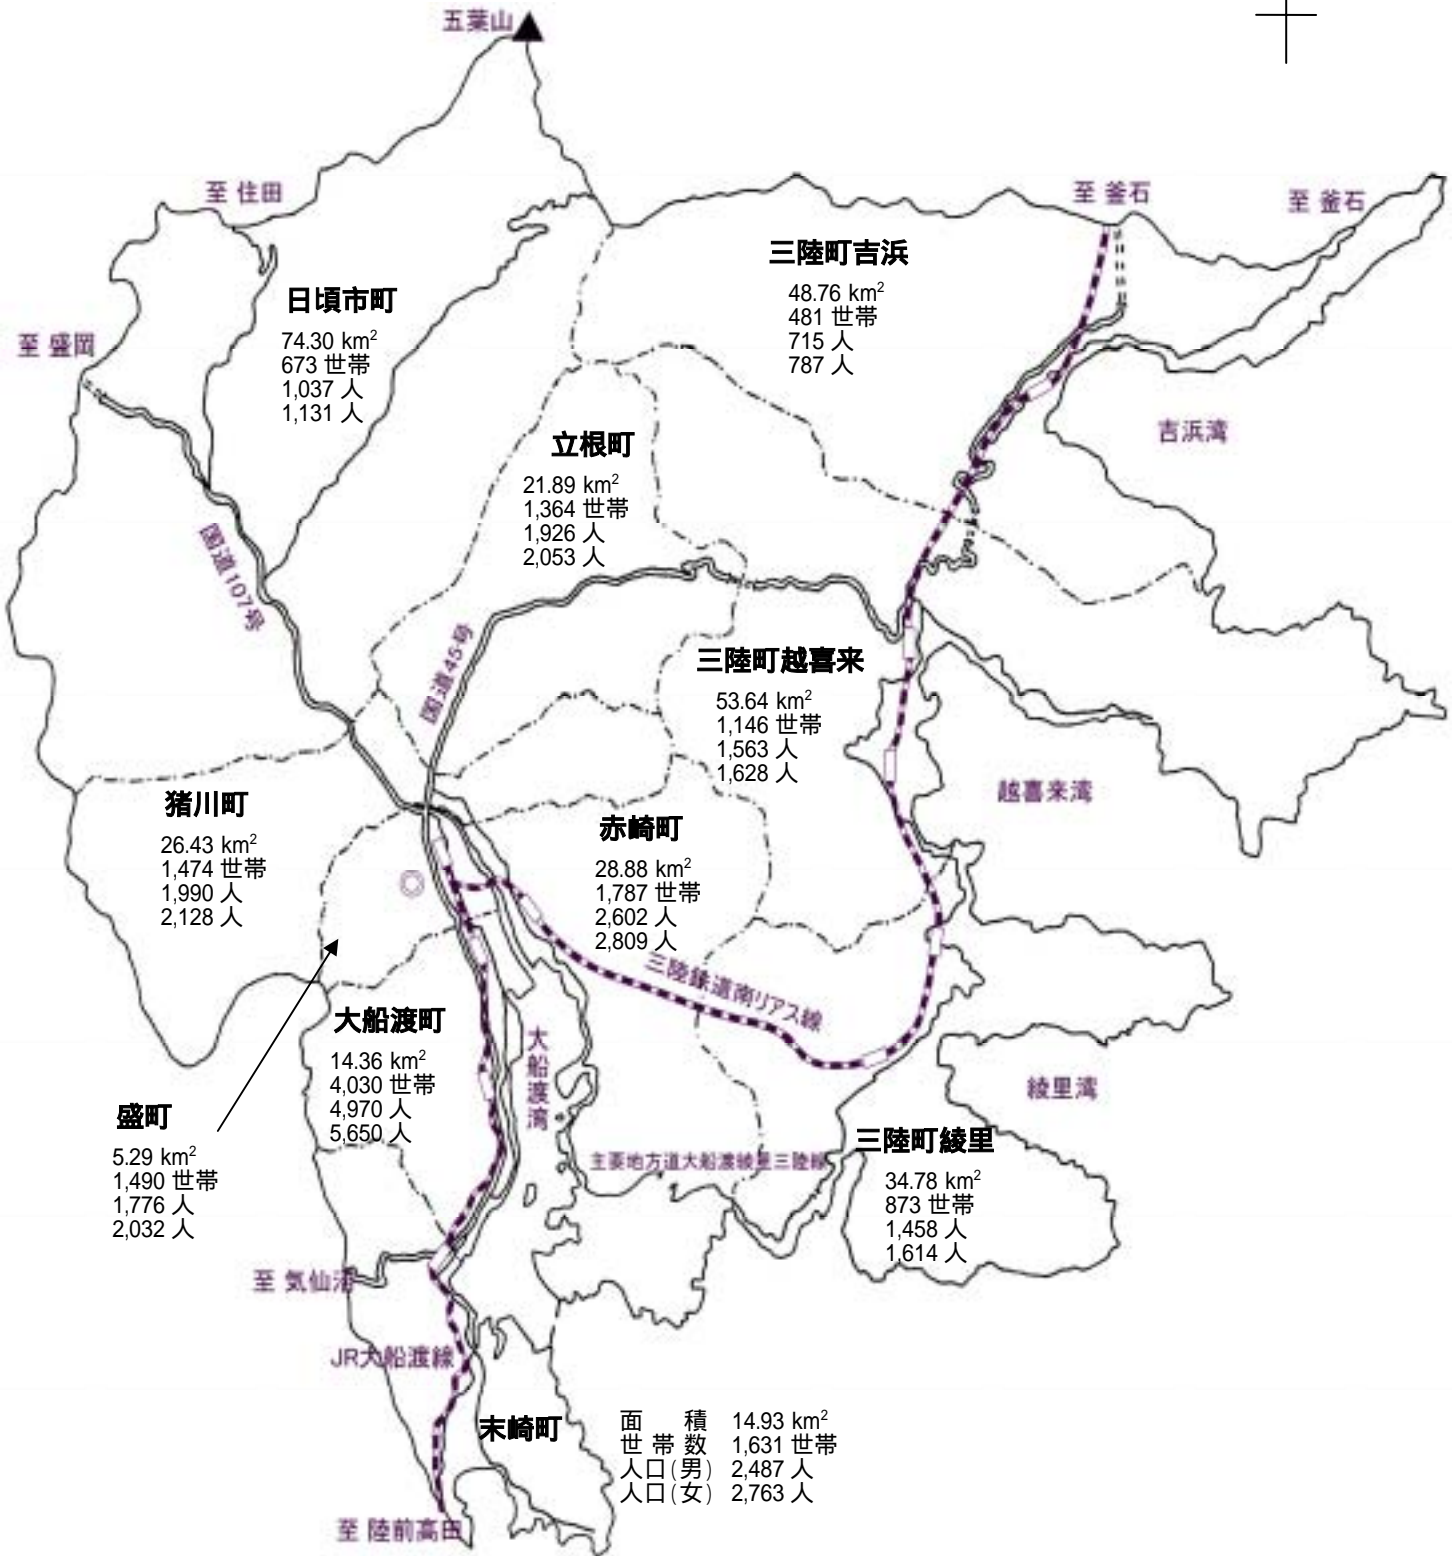

# 大船渡市略図

印 市役所所在地

総面積 323.26km<sup>2</sup>

総世帯 14,949世帯

総人口 43,119人(男:20,524人 女:22,595人)

(総世帯・人口……住民登録人数 + 外国人登録人口 H18.12.31現在)