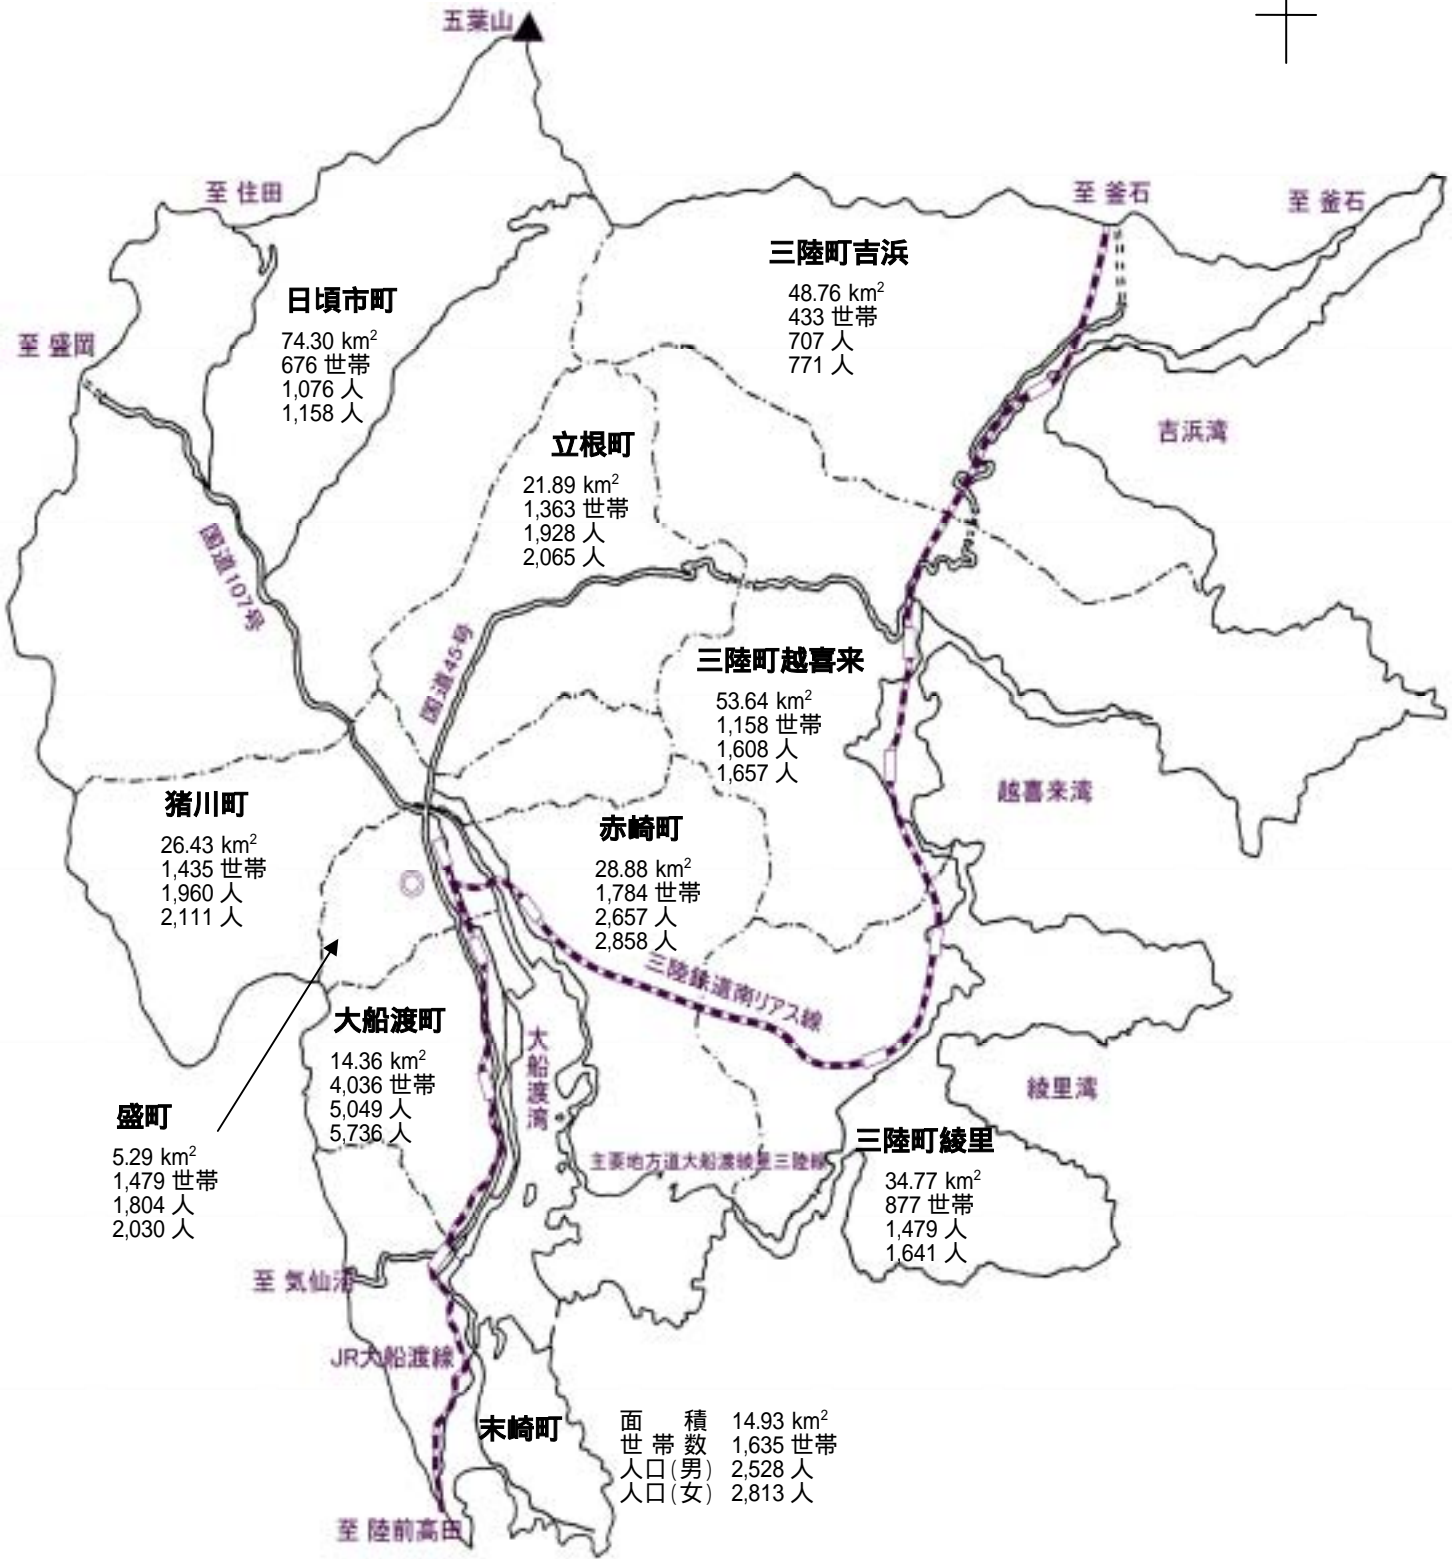

# 大船渡市の位置

位置図

# 大船渡市略図

印 市役所所在地  
 総面積 323.25km<sup>2</sup>  
 総世帯 14,876世帯  
 総人口 43,636人(男:20,796人 女:22,840人)  
 (世帯・人口……住民登録人数 + 外国人登録人口 H17.12.31現在)