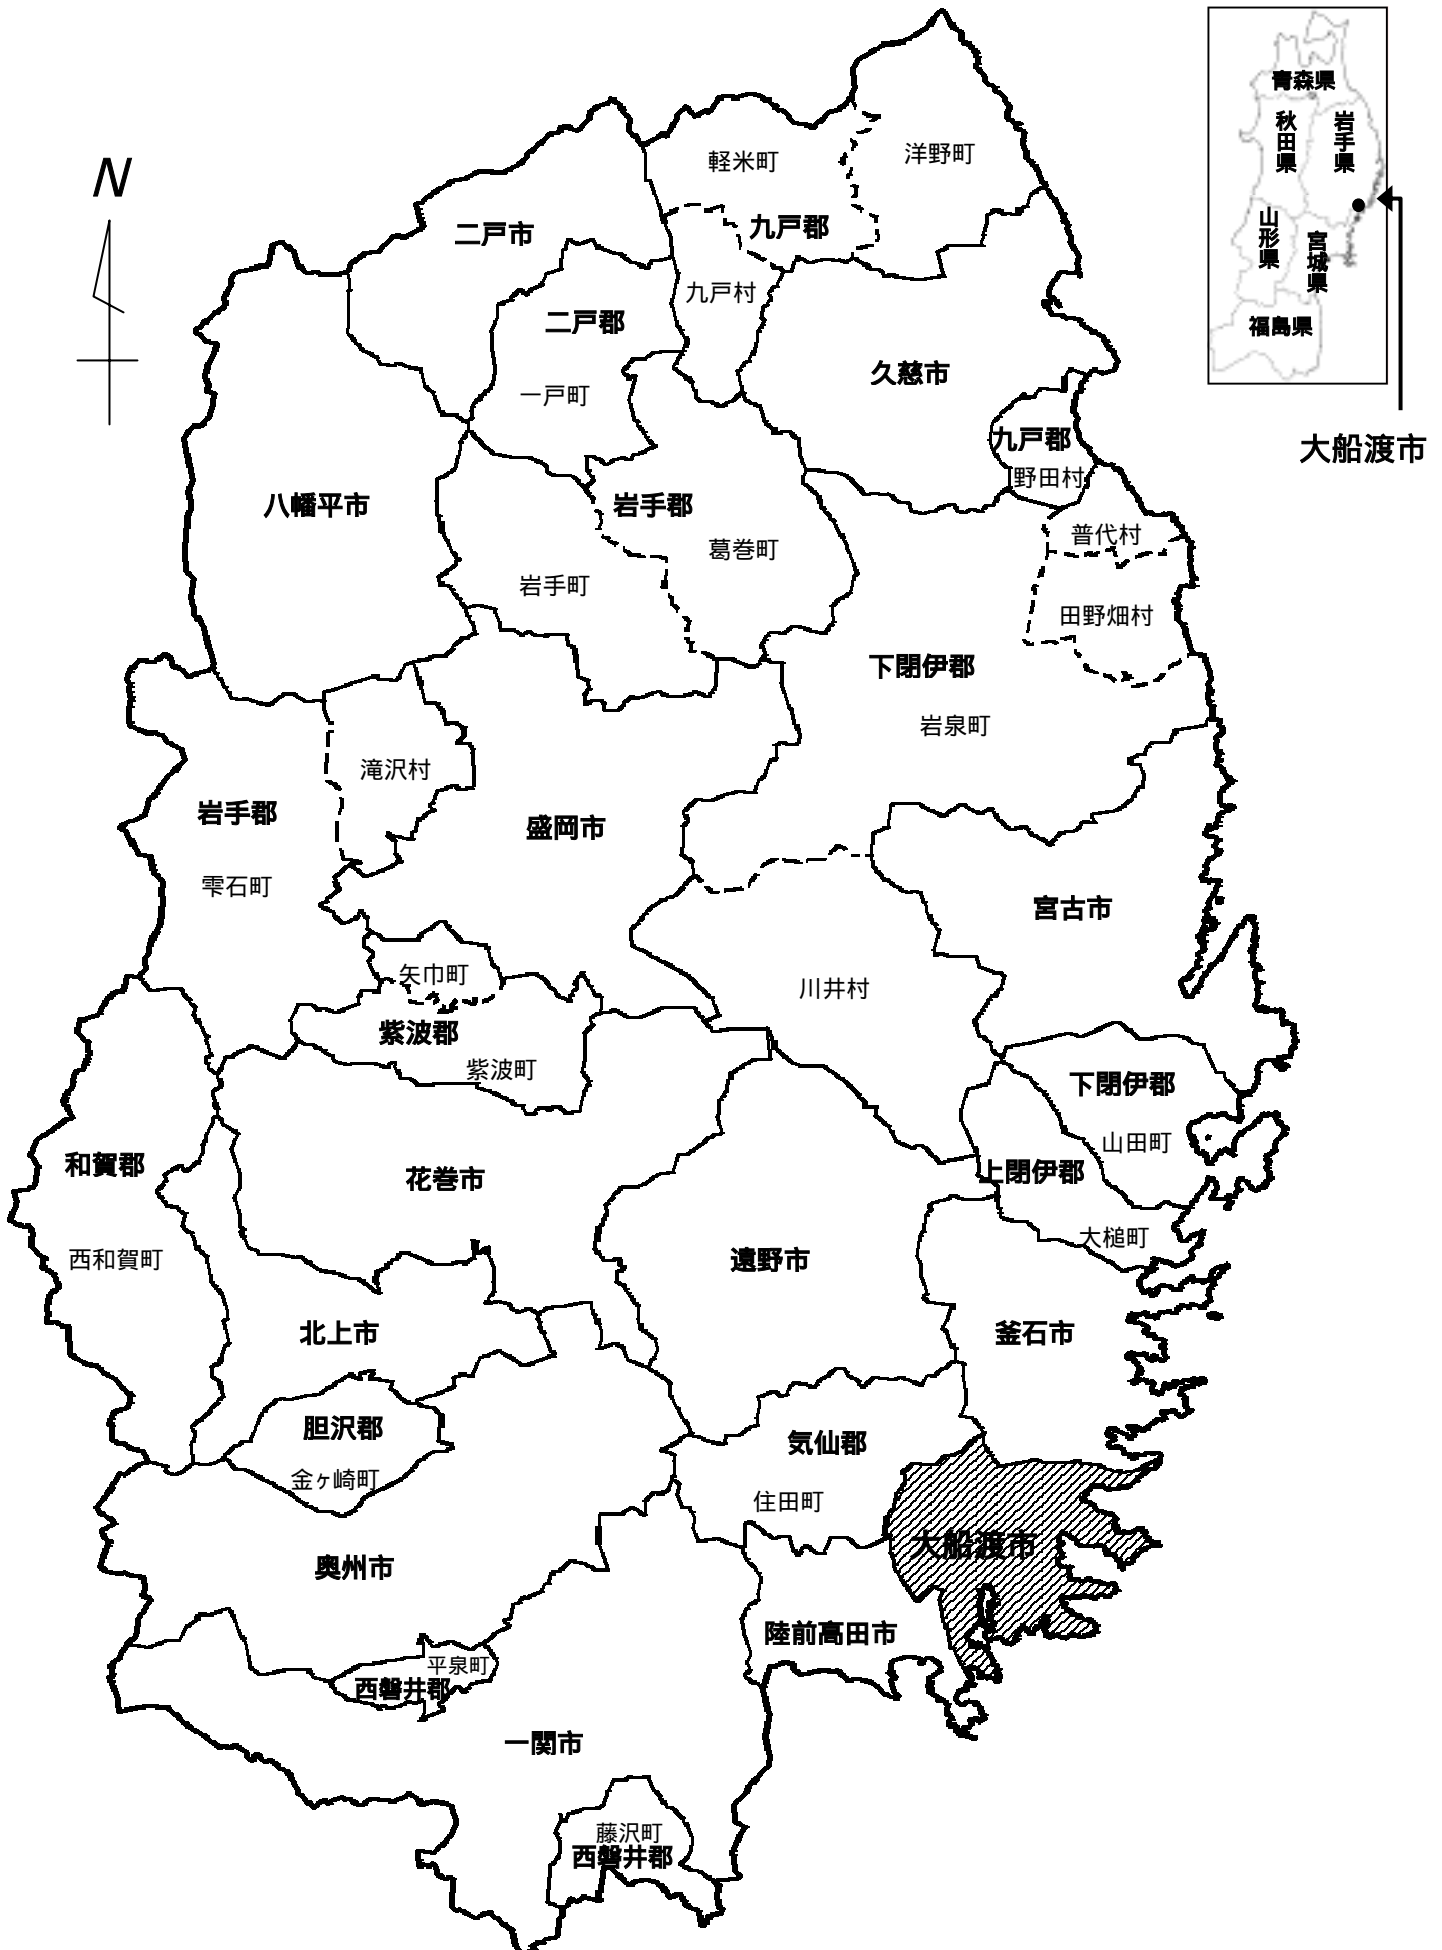

# 大船渡市の位置

位置図

# 大船渡市略図

印 市役所所在地  
 総面積 323.25km<sup>2</sup>  
 総世帯 14,876世帯  
 総人口 43,636人(男:20,796人 女:22,840人)  
 (世帯・人口……住民登録人数 + 外国人登録人口 H17.12.31現在)