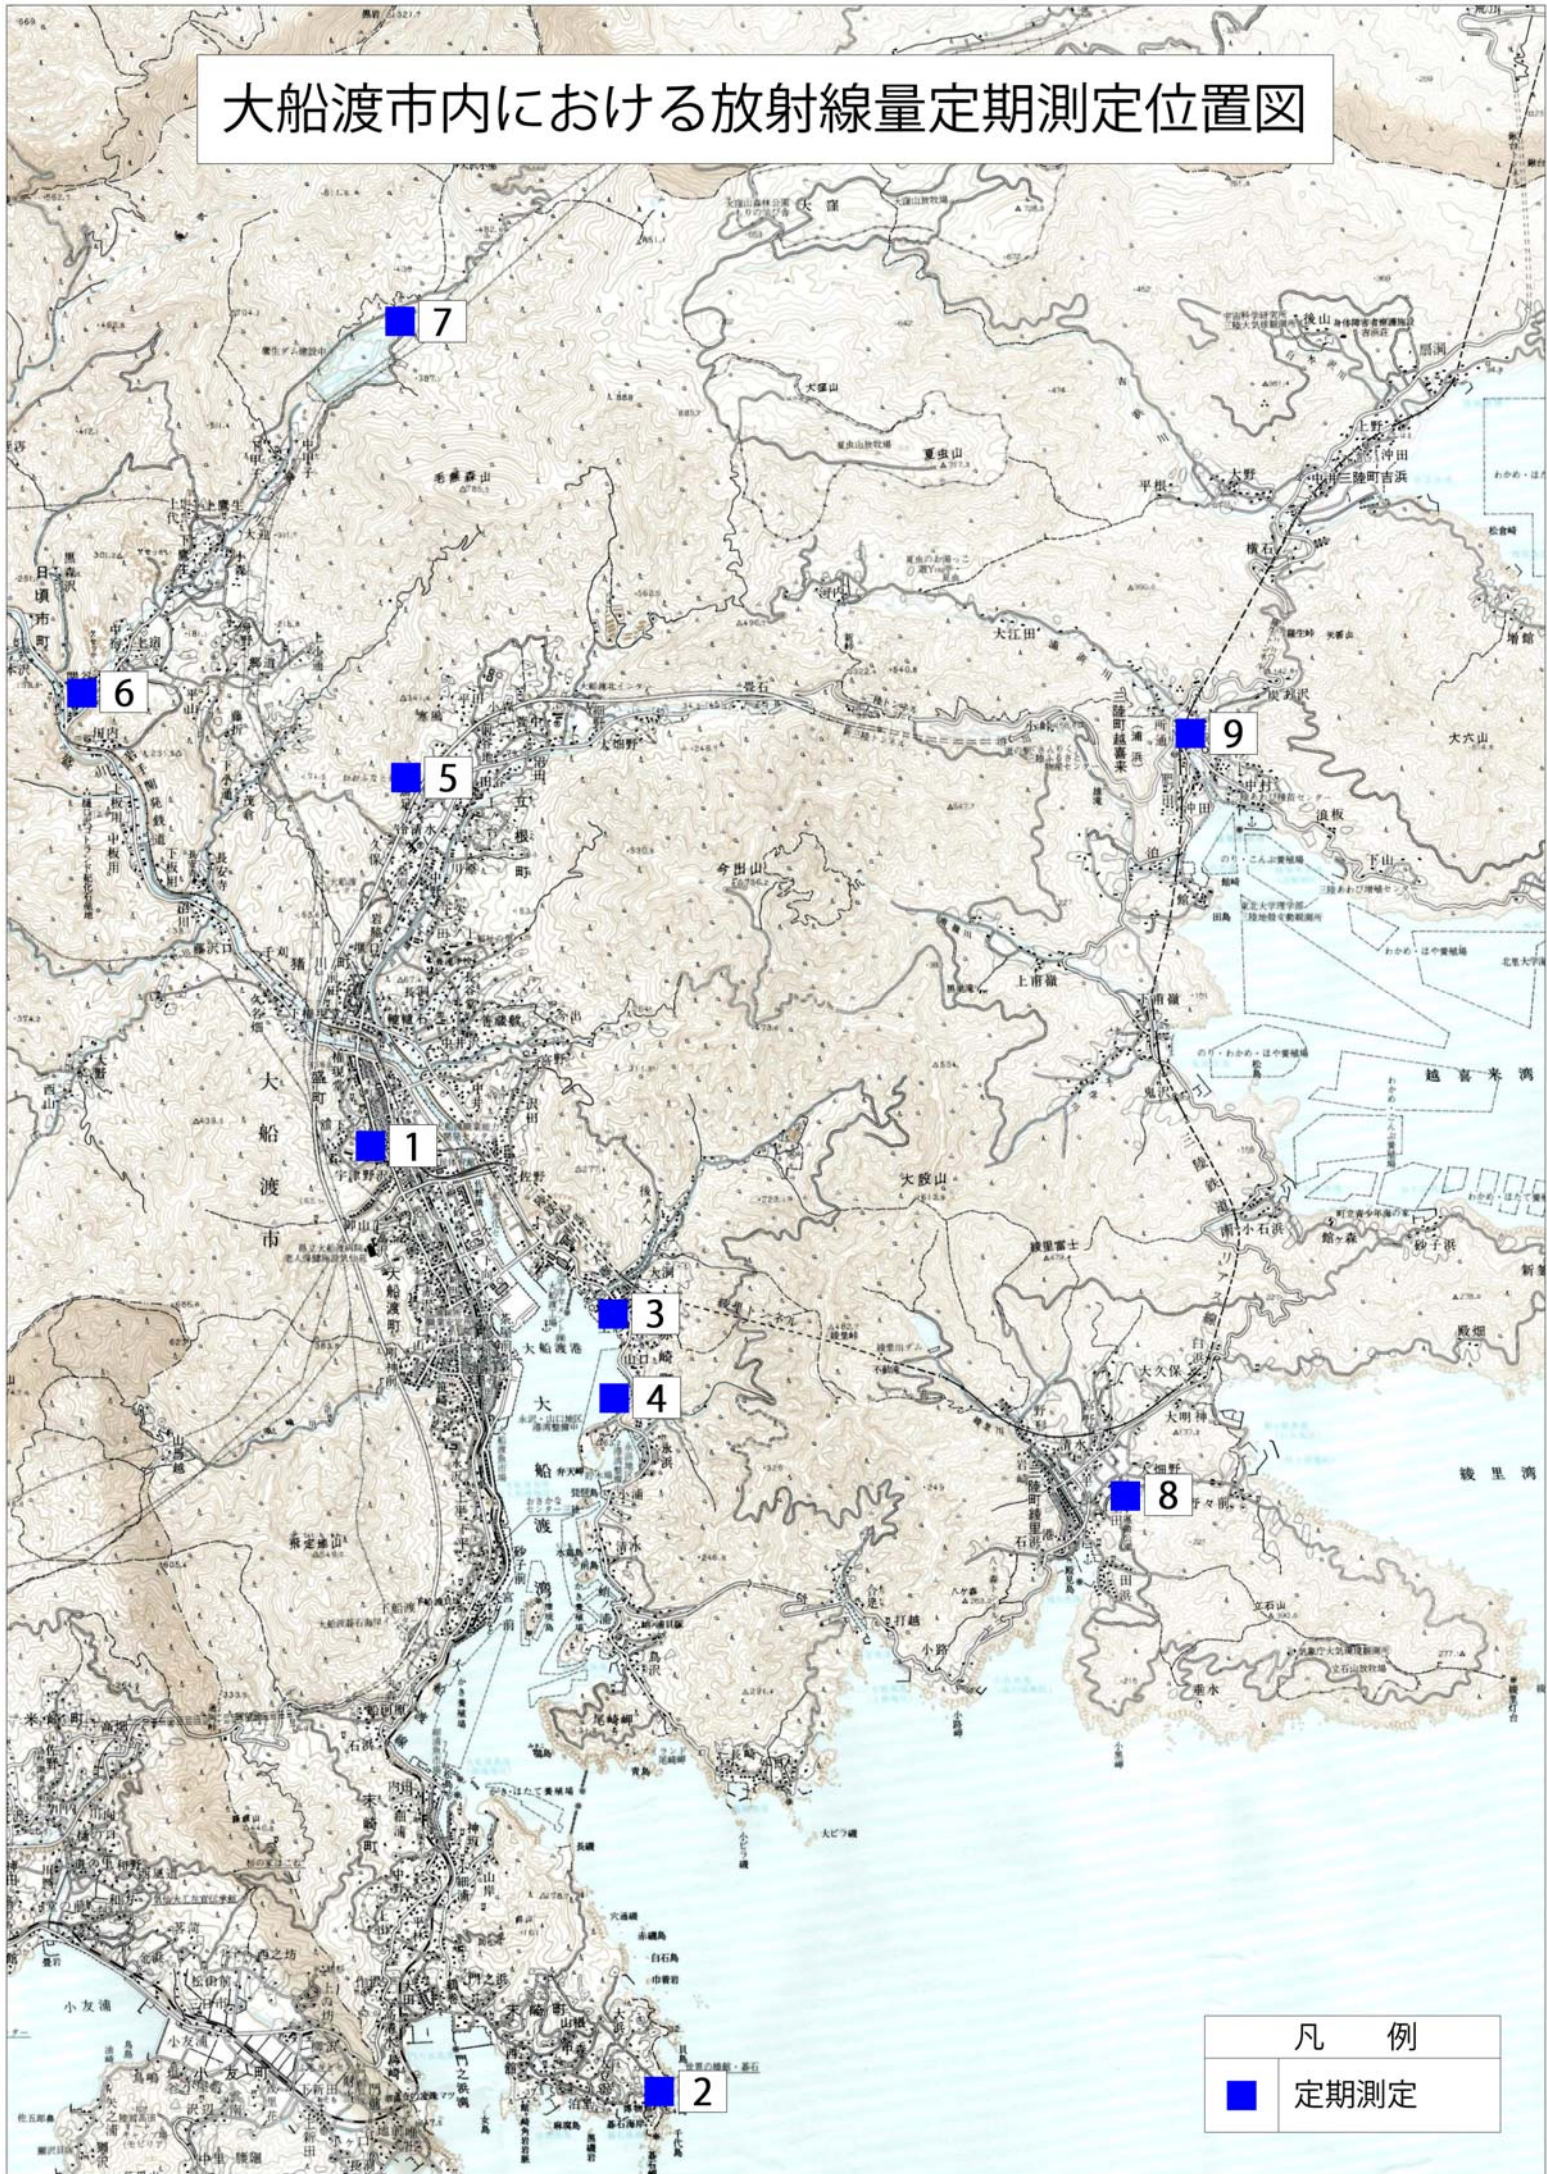

大船渡市内における放射線量定期測定位置図

凡 例	
■	定期測定