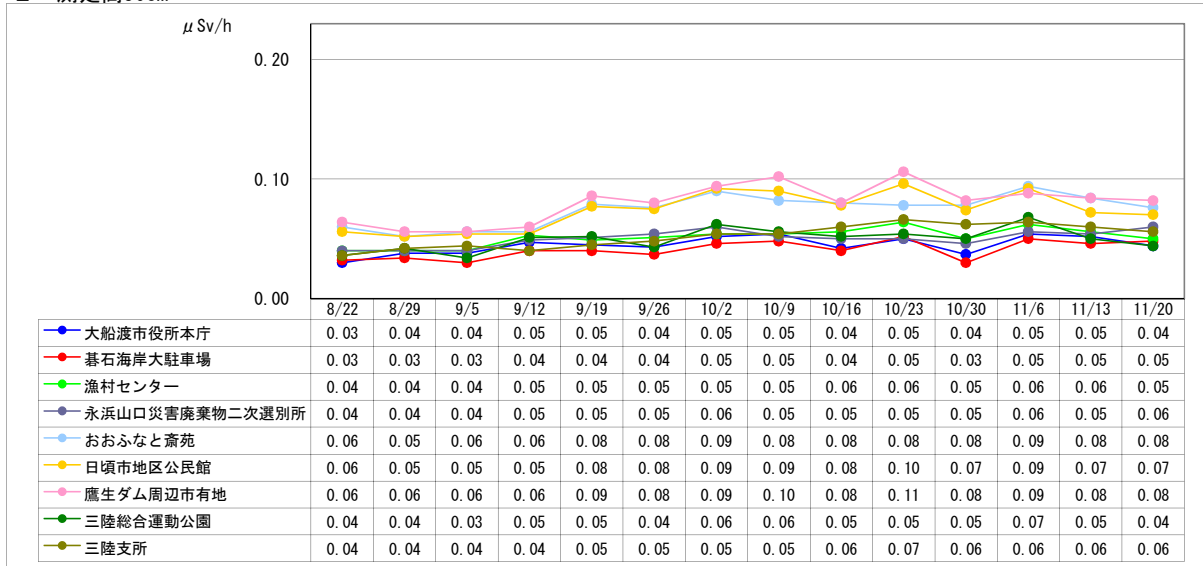

■大船渡市独自の放射線量測定結果の推移【定期測定】

※ 単位はいずれも μSv (マイクロシーベルト) / 時

1 測定高100cm

2 測定高50cm

3 測定高5cm