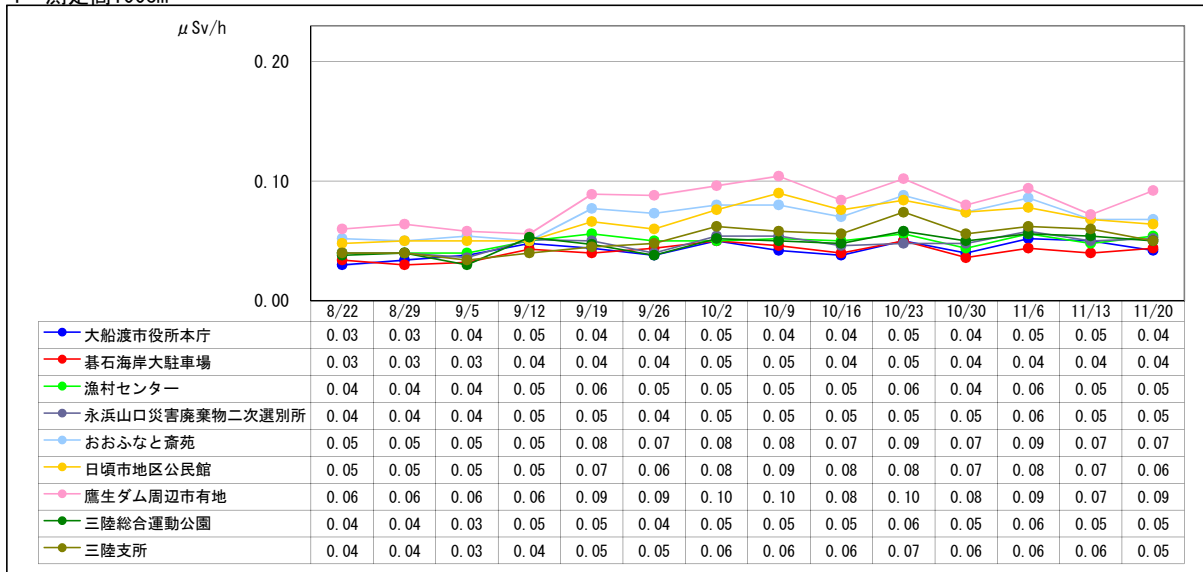

■大船渡市独自の放射線量測定結果の推移【定期測定】

※ 単位はいずれも μSv (マイクロシーベルト) / 時

1 測定高100cm

2 測定高50cm

3 測定高5cm