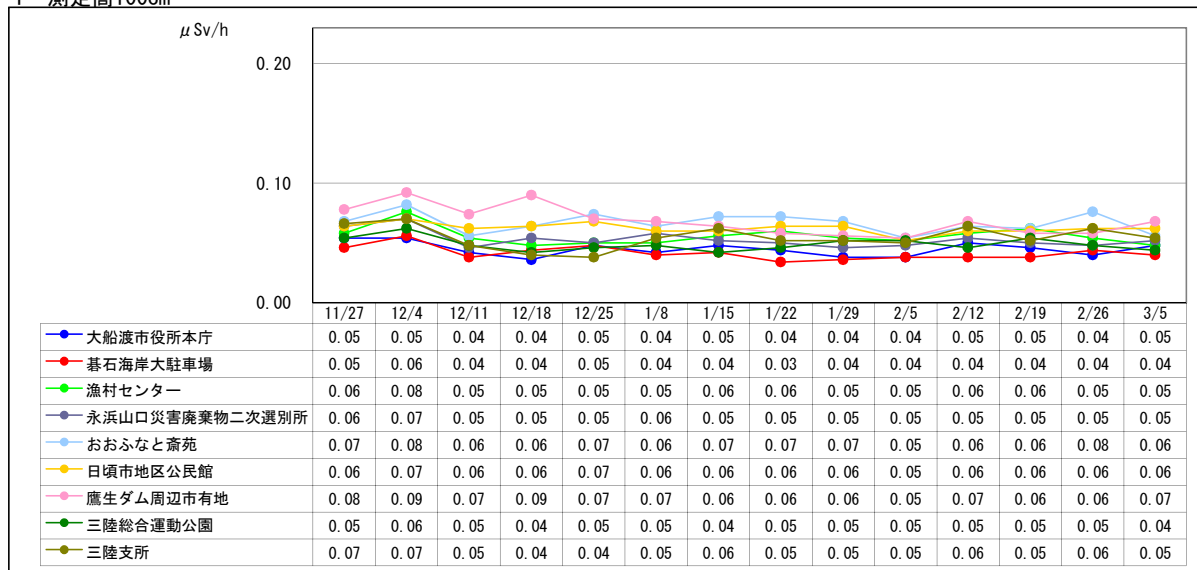

# ■大船渡市独自の放射線量測定結果の推移【定期測定】

※ 単位はいずれも  $\mu\text{Sv}$  (マイクロシーベルト) / 時

## 1 測定高100cm