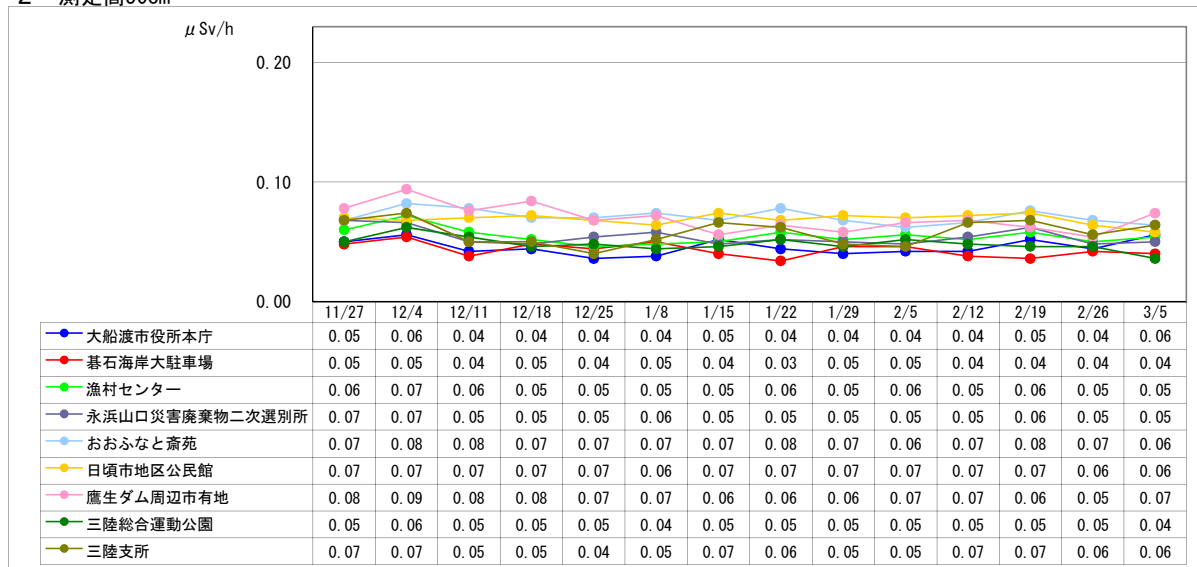

■大船渡市独自の放射線量測定結果の推移【定期測定】

※ 単位はいずれも μSv (マイクロシーベルト) / 時

1 測定高100cm

2 測定高50cm

3 測定高5cm