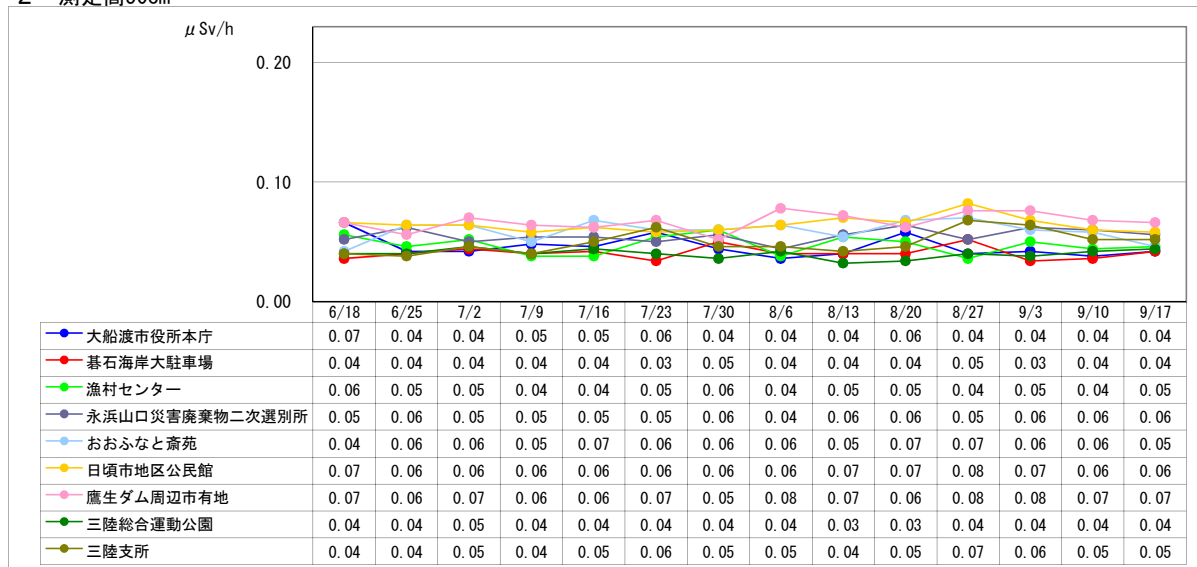

■大船渡市独自の放射線量測定結果の推移【定期測定】

※ 単位はいずれも μSv (マイクロシーベルト) / 時

1 測定高100cm

2 測定高50cm

3 測定高5cm