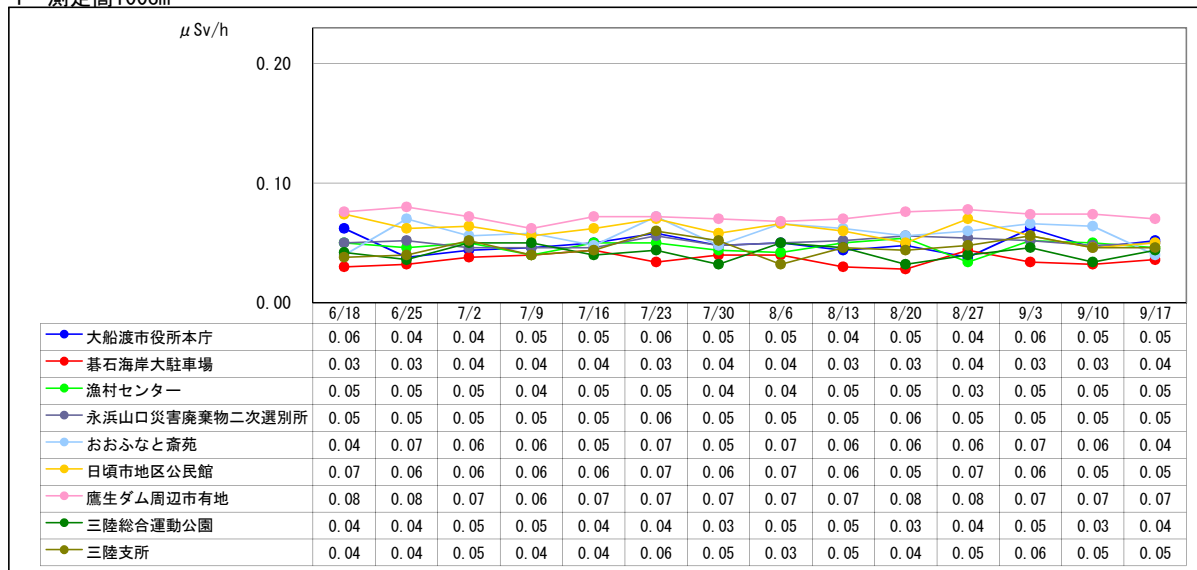

# ■大船渡市独自の放射線量測定結果の推移【定期測定】

※ 単位はいずれも  $\mu\text{Sv}$  (マイクロシーベルト) / 時

## 1 測定高100cm