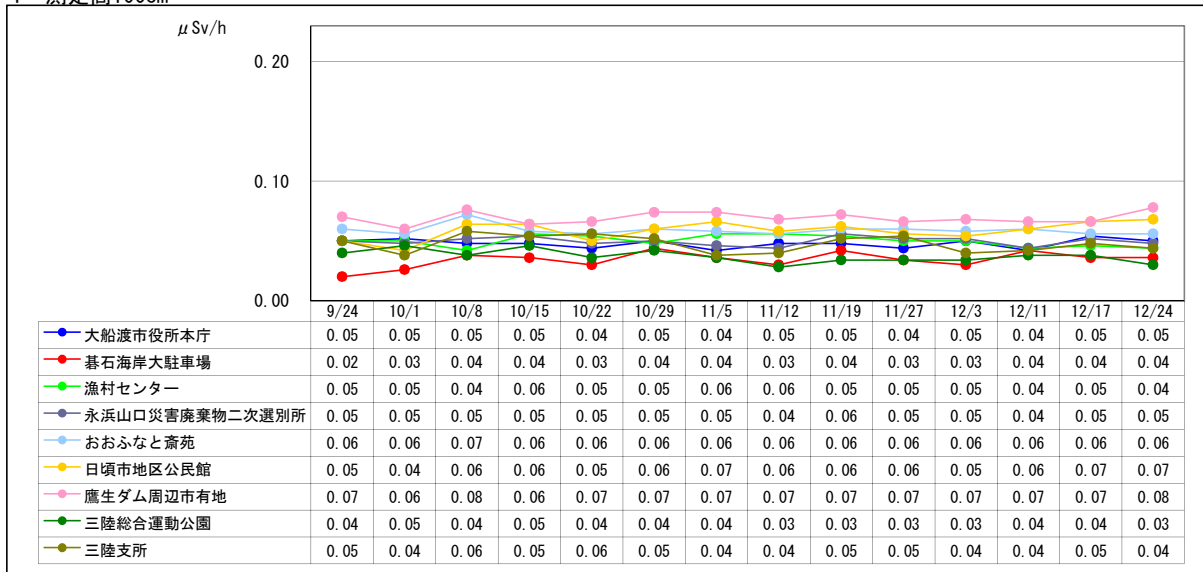

■大船渡市独自の放射線量測定結果の推移【定期測定】

※ 単位はいずれも μSv (マイクロシーベルト) / 時

1 測定高100cm

2 測定高50cm

3 測定高5cm