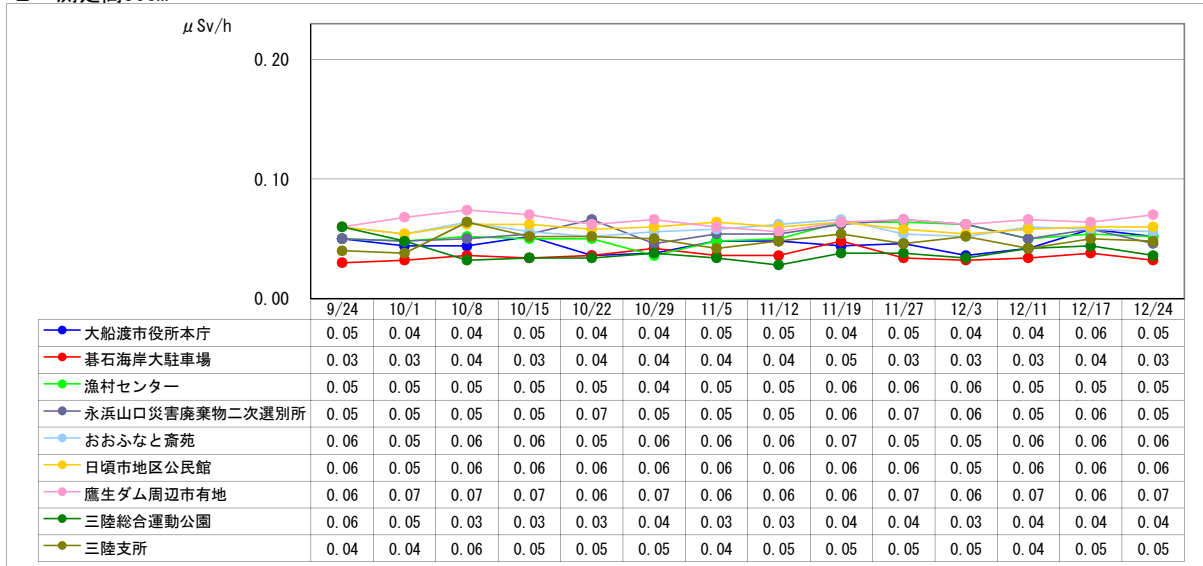

■大船渡市独自の放射線量測定結果の推移【定期測定】

※ 単位はいずれも μSv (マイクロシーベルト) / 時

1 測定高100cm

2 測定高50cm

3 測定高5cm