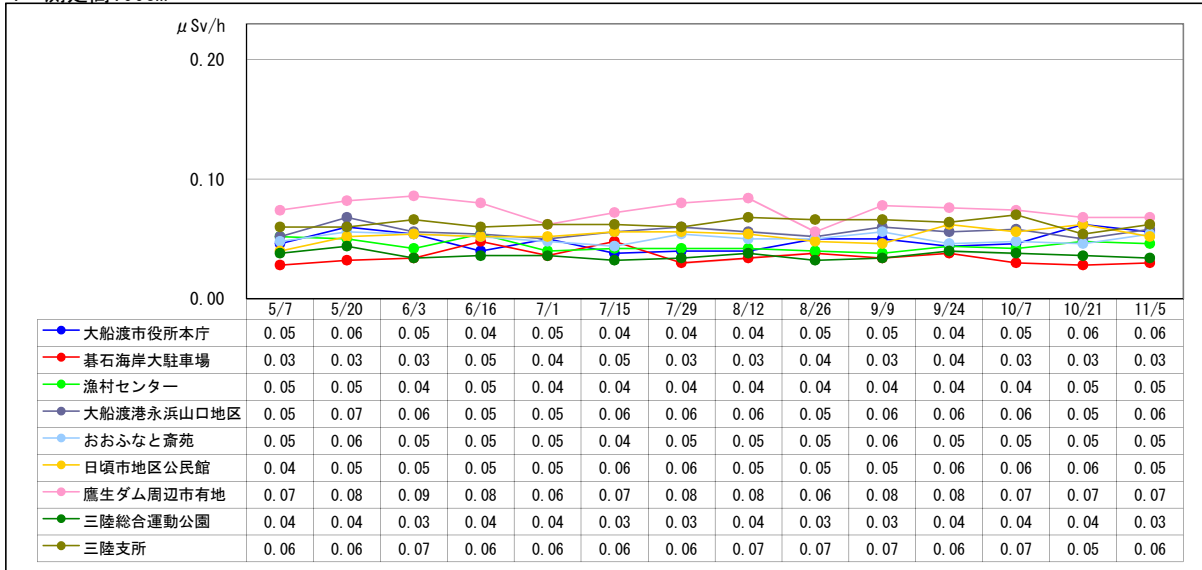

■大船渡市独自の放射線量測定結果の推移【定期測定】

※ 単位はいずれも μSv (マイクロシーベルト) / 時

1 測定高100cm

2 測定高50cm

3 測定高5cm