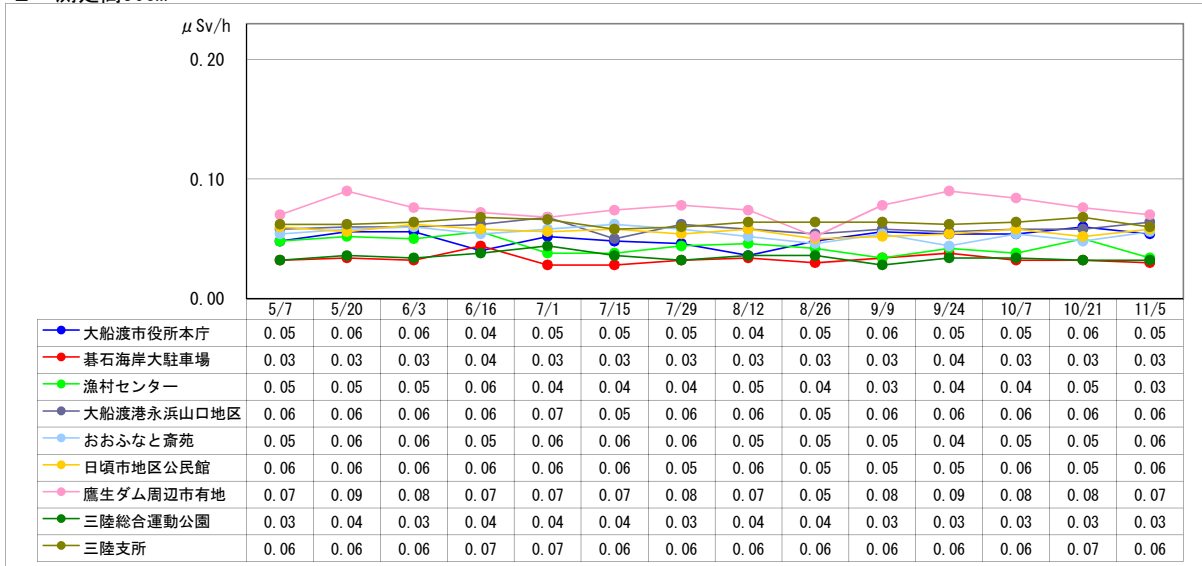

■大船渡市独自の放射線量測定結果の推移【定期測定】

※ 単位はいずれも μSv (マイクロシーベルト) / 時

1 測定高100cm

2 測定高50cm

3 測定高5cm