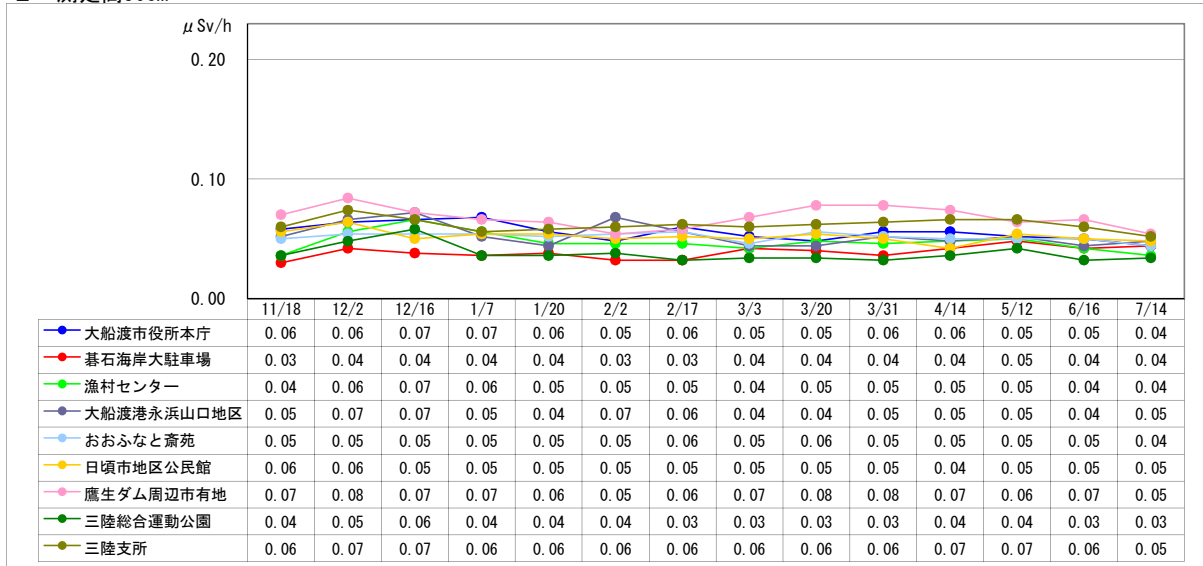

■大船渡市独自の放射線量測定結果の推移【定期測定】

※ 単位はいずれも μSv (マイクロシーベルト) / 時

1 測定高100cm

2 測定高50cm

3 測定高5cm