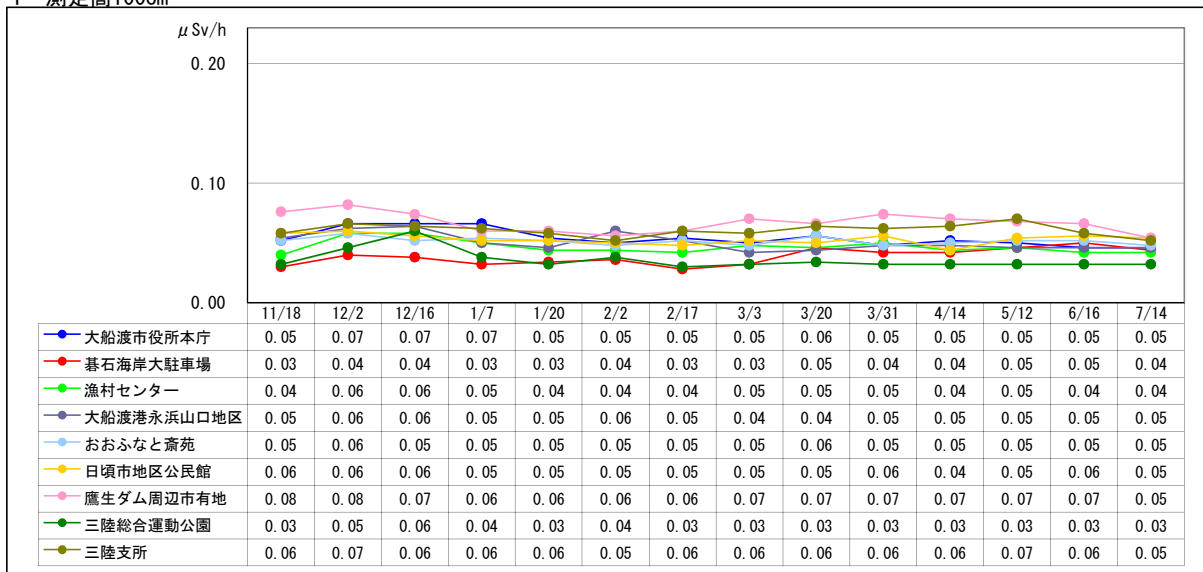

■大船渡市独自の放射線量測定結果の推移【定期測定】

※ 単位はいずれも μSv (マイクロシーベルト) / 時

1 測定高100cm

2 測定高50cm

3 測定高5cm