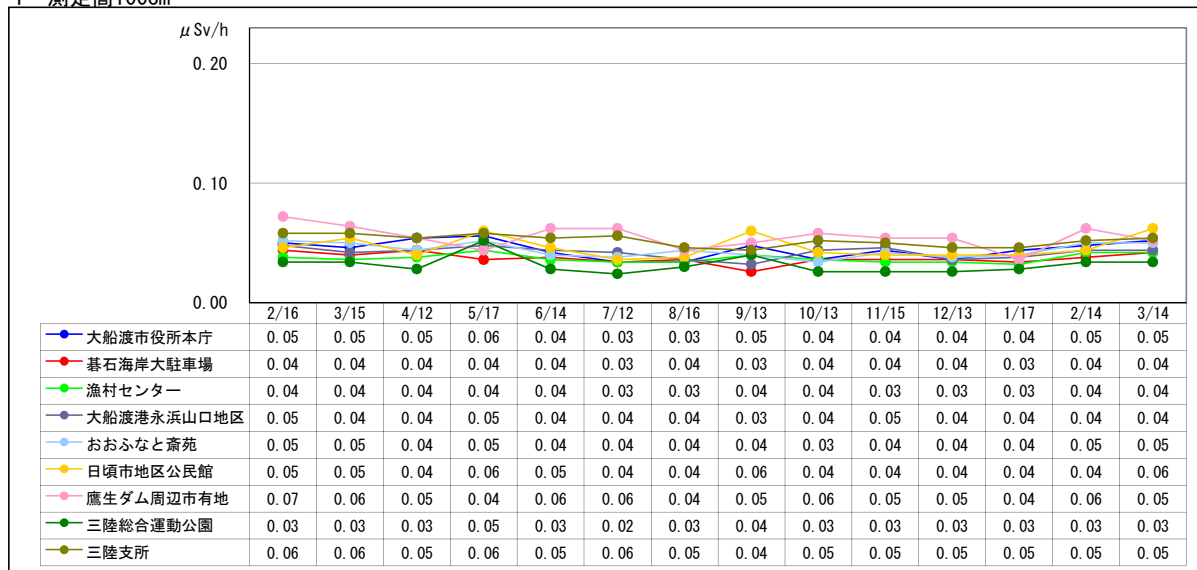

■大船渡市独自の放射線量測定結果の推移【定期測定】

※ 単位はいずれも μSv (マイクロシーベルト) / 時

1 測定高100cm

2 測定高50cm

3 測定高5cm