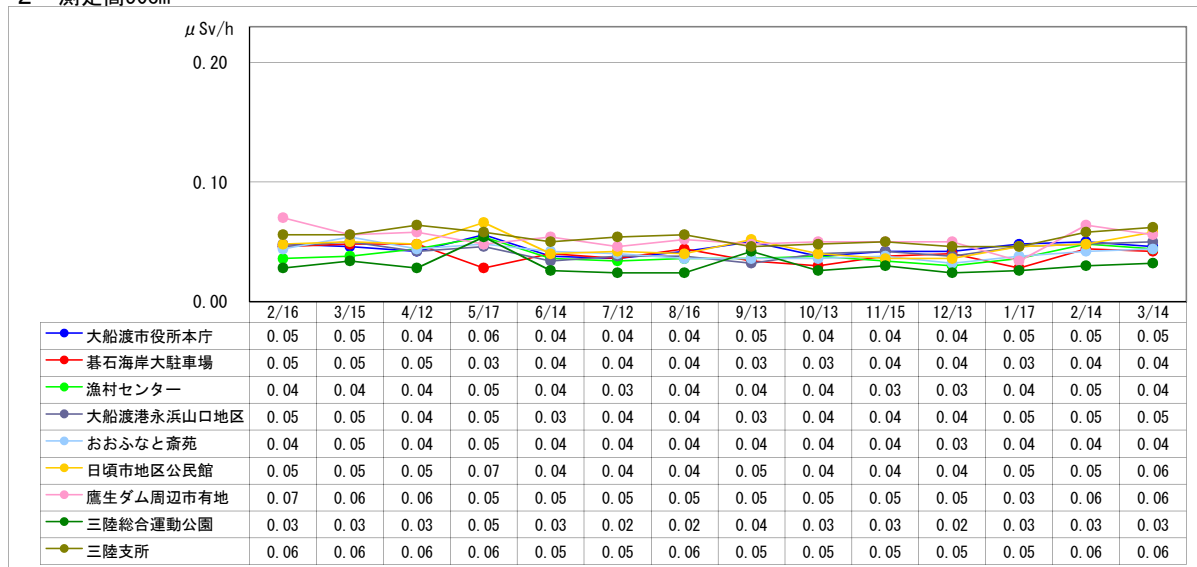

■大船渡市独自の放射線量測定結果の推移【定期測定】

※ 単位はいずれも μSv (マイクロシーベルト) / 時

1 測定高100cm

2 測定高50cm

3 測定高5cm