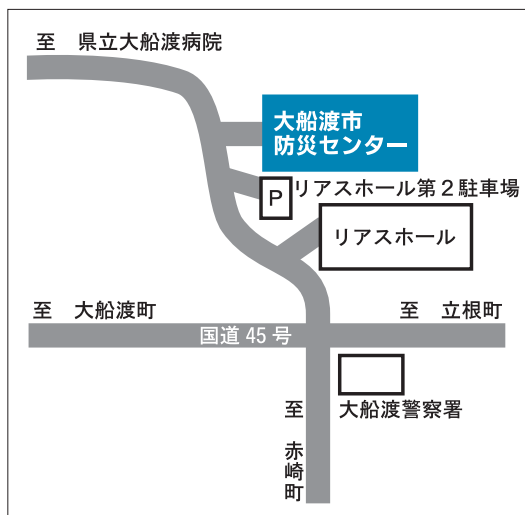

このILC計画で用いられる巨大な実験装置の国内における建設候補地として、岩手県・宮城県にまたがる北上山地が挙げられています。

本市においても、北上山地へのILC誘致が実現されることで、産業や教育など、広範な分野での効果が期待されます。

本講演会では、東京大学素粒子物理国際研究センター特任教授であり、ILC計画に精通する山下教授を講師にお招きし、ご講演いただきます。

- ▷日時 = 5月19日(金)午後2時～4時
- ▷会場 = リアスホールマルチスペース
- ▷内容 = 宇宙、ILC計画、ILC誘致に伴う地域への波及効果などについて
- ▷講師 = 山下了さん(東京大学素粒子物理国際研究センター特任教授)
- ▷参加料 = 無料
- ▷定員 = 150人
- ▷申込方法 = 電話またはファクスで①参加団体名②担当者氏名③電話番号④所属部署⑤役職・学年⑥参加者氏名をご連絡ください。
※個人の場合、①②④⑤は不要です。

▷申込先/問い合わせ先
企画調整課企画係(☎内線229/☎04477)

防災センターを一般公開します

～ご来場をお待ちしています～

防災センターの新築工事が完了し、新たな防災拠点施設として4月1日(土)から本格運用を開始しました。

防災に関する理解を深めていただくため、防災センターの一般公開を行います。多くのご来場をお待ちしています。

▷期日 = 5月14日(日)午前10時～午後3時

▷会場 = 防災センター(盛町字下館下35-1)

▷その他

- ・事前の申し込みは不要です。
- ・施設内は自由に見学できます(一部立ち入り制限区域があります)。
- ・防災センターの駐車場は台数が限られていますので、できるだけリアスホール第2駐車場をご利用ください。

▷問い合わせ先
大船渡地区消防組合消防本部(☎02119)