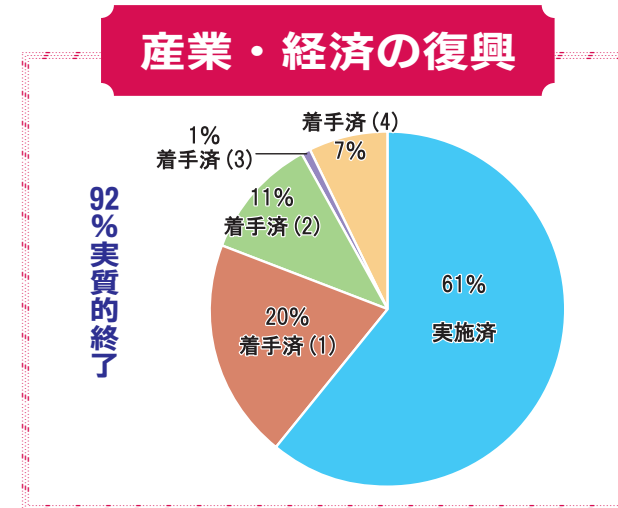

工事が進む主要地方道大船渡綾里三陸線

災害公営住宅の入居者を対象に健康運動教室を実施

建設が完了した11分団6部屯所(三陸町越喜来)

工事が完了した崎浜防潮堤

上記グラフの着手済みの分類

- (1) 震災前からの事業で、再開したもの【実質的終了】
- (2) 震災後からの事業で、再開したが未完成のもの

- (3) 震災前からの事業で、再開したもの【実質的終了】
- (4) 震災後からの事業で、再開したが未完成のもの

上記グラフの着手済みの分類

- (1) 震災前からの事業で、再開したもの【実質的終了】
- (2) 震災後からの事業で、再開したが未完成のもの

- (3) 震災前からの事業で、再開したもの【実質的終了】
- (4) 震災後からの事業で、再開したが未完成のもの

工事が進む大船渡漁港海岸の防潮堤

工事が完了した雨嶺防潮堤