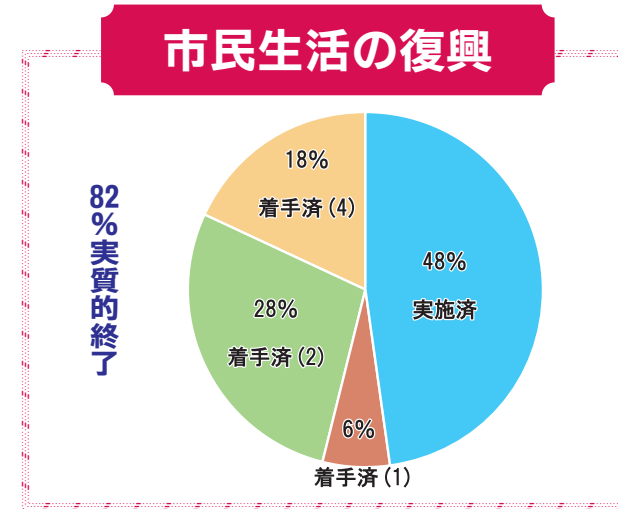

工事が進む主要地方道大船渡綾里三陸線

災害公営住宅の入居者を対象に健康運動教室を実施

建設が完了した11分団6部屯所(三陸町越喜来)

工事が完了した崎浜防潮堤

上記グラフの着手済みの分類

- (1) 震災前からの事業で、再開したもの【実質的終了】
- (2) 震災後からの事業で、再開したが未完成のもの

- (3) 震災前からの事業で、再開したもの【実質的終了】
- (4) 震災後からの事業で、再開したが未完成のもの

上記グラフの着手済みの分類

- (1) 震災前からの事業で、再開したもの【実質的終了】
- (2) 震災後からの事業で、再開したが未完成のもの

- (3) 震災前からの事業で、再開したもの【実質的終了】
- (4) 震災後からの事業で、再開したが未完成のもの

工事が進む大船渡漁港海岸の防潮堤

工事が完了した雨嶺防潮堤