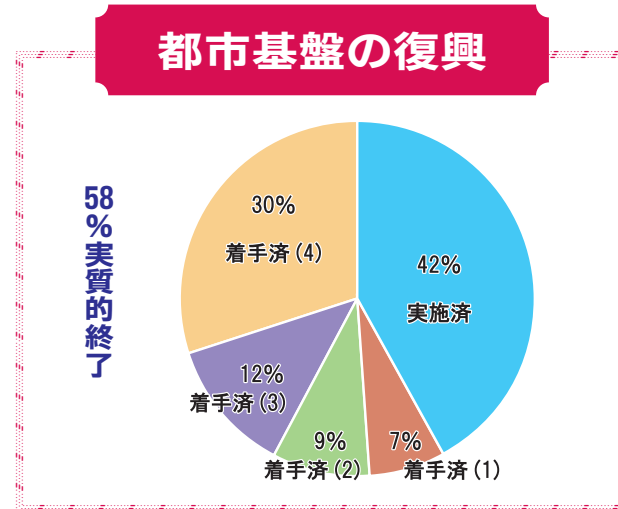

工事が進む主要地方道大船渡綾里三陸線

災害公営住宅の入居者を対象に健康運動教室を実施

建設が完了した11分団6部屯所(三陸町越喜来)

工事が完了した崎浜防潮堤

上記グラフの着手済みの分類

- (1) 震災前からの事業で、再開したもの【実質的終了】
- (2) 震災後からの事業で、再開したが未完成のもの

- (3) 震災前からの事業で、再開したもの【実質的終了】
- (4) 震災後からの事業で、再開したが未完成のもの

上記グラフの着手済みの分類

- (1) 震災前からの事業で、再開したもの【実質的終了】
- (2) 震災後からの事業で、再開したが未完成のもの

- (3) 震災前からの事業で、再開したもの【実質的終了】
- (4) 震災後からの事業で、再開したが未完成のもの

工事が進む大船渡漁港海岸の防潮堤

工事が完了した雨嶺防潮堤