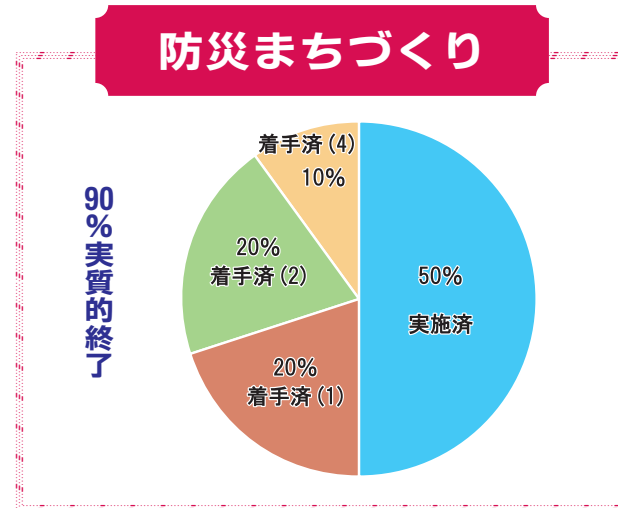

工事が進む主要地方道大船渡綾里三陸線

災害公営住宅の入居者を対象に健康運動教室を実施

建設が完了した11分団6部屯所(三陸町越喜来)

工事が完了した崎浜防潮堤

上記グラフの着手済みの分類

- (1) 震災前からの事業で、再開したもの【実質的終了】
- (2) 震災後からの事業で、再開したが未完成のもの

- (3) 震災前からの事業で、再開したもの【実質的終了】
- (4) 震災後からの事業で、再開したが未完成のもの

上記グラフの着手済みの分類

- (1) 震災前からの事業で、再開したもの【実質的終了】
- (2) 震災後からの事業で、再開したが未完成のもの

- (3) 震災前からの事業で、再開したもの【実質的終了】
- (4) 震災後からの事業で、再開したが未完成のもの

工事が進む大船渡漁港海岸の防潮堤

工事が完了した雨嶺防潮堤