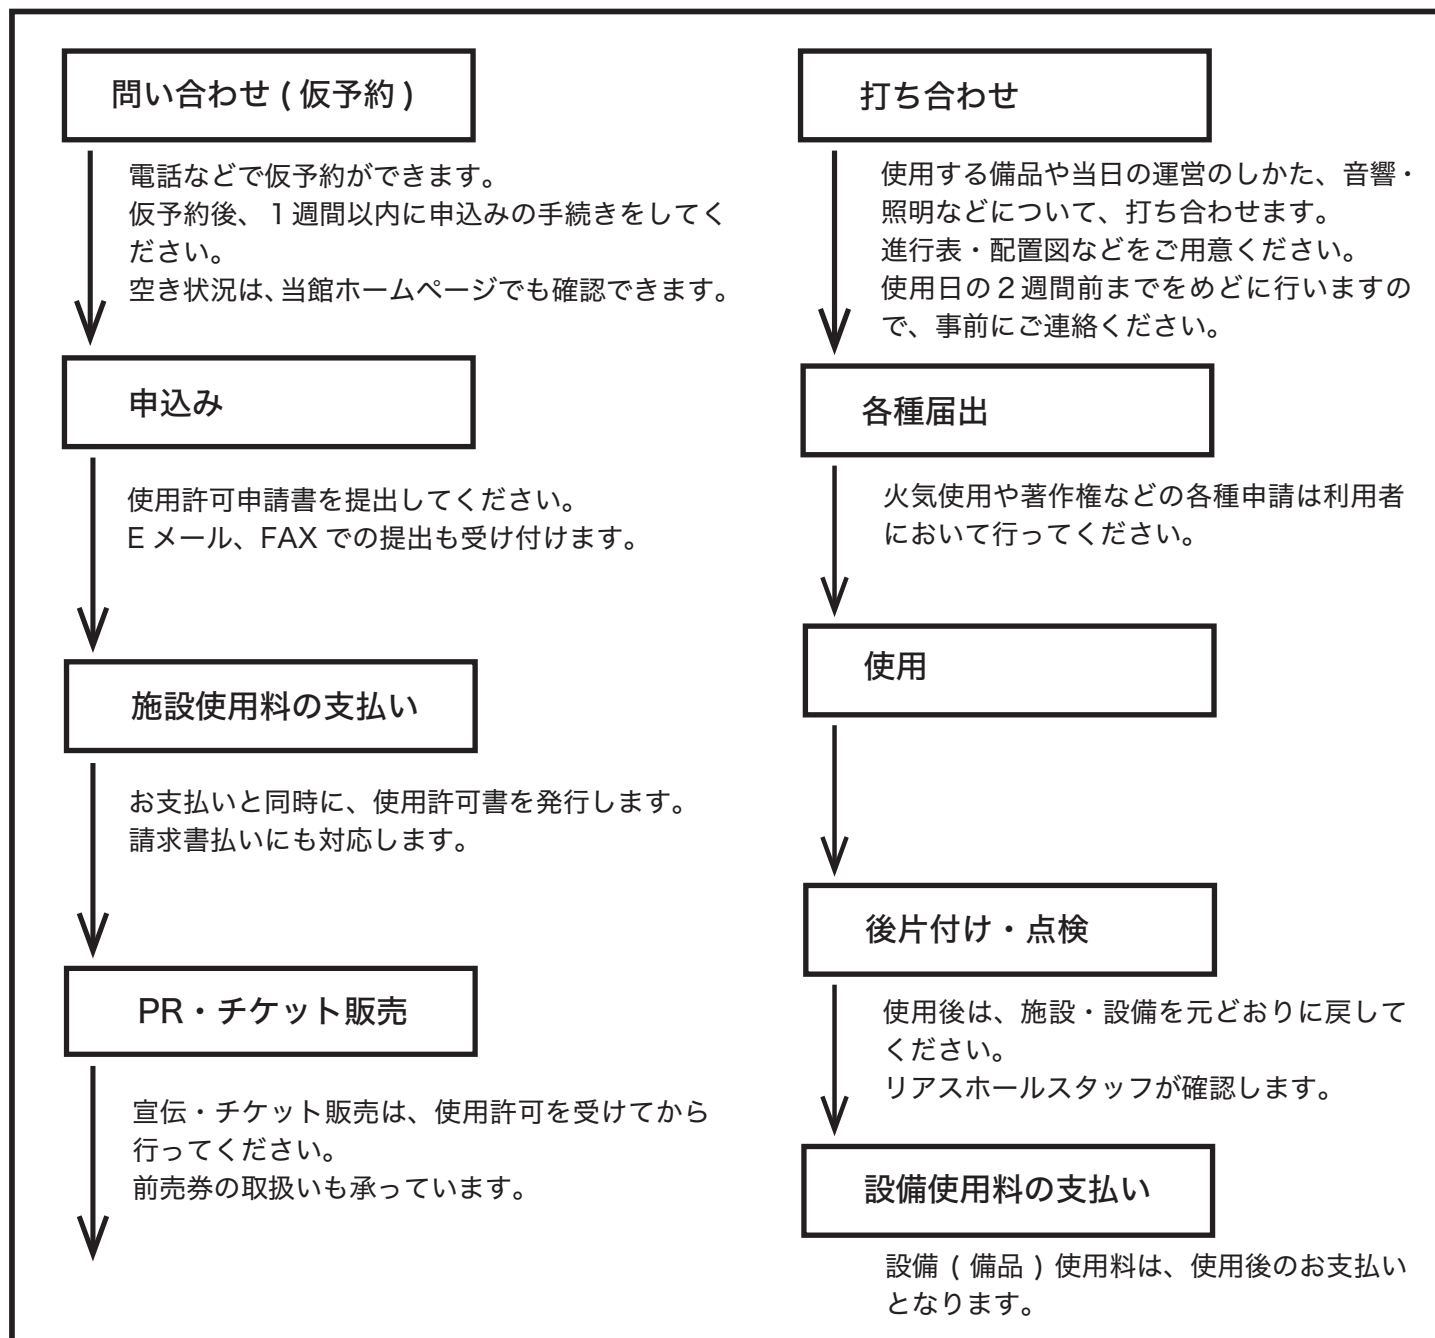

2 募集区画数

41区画(3m×3m=19区画 1.5m×3m=22区画)

3 出展料(1区画あたり)

3m×3m 2日間4,000円、1日のみ2,500円  
1.5m×3m 2日間3,000円、1日のみ2,000円

4 申込方法

リアスホールで配布する所定の申込用紙に必要事項を記入し、出展作品の写真(できるだけ作品を大きく写してください)を用紙の所定の場所に1枚貼り付けの上、下記申込先まで郵送又はご持参ください。

申込用紙は、リアスホールホームページからもダウンロードできます。

5 応募期間

平成28年10月30日(日)~11月13日(日)※午後5時必着

5 出展者決定・通知

申込内容を精査した上で、選考委員会にて決定します。  
通知は、11月16日(水)以降に、文書にて通知します。

リアスホール申込みから本番まで

施設使用申請受付期間

施設名	使用許可申請受付期間
大ホール	使用日の1年前の月初め~使用日の1か月前
大ホールと他の施設を併用	
大ホールを練習目的で使用	使用日の2か月前の月初め~使用日の1か月
マルチスペース・展示ギャラリー	使用日の6か月前の月初め~使用日の1か月
マルチスペース・展示ギャラリーを他の施設と併用	
マルチスペースを練習目的で使用	使用日の2か月前の月初め~使用日の1か月
展示ギャラリーを展示目的以外で使用	
会議室・和室・練習室・スタジオなどの単独使用	使用日の3か月前の月初め~使用日