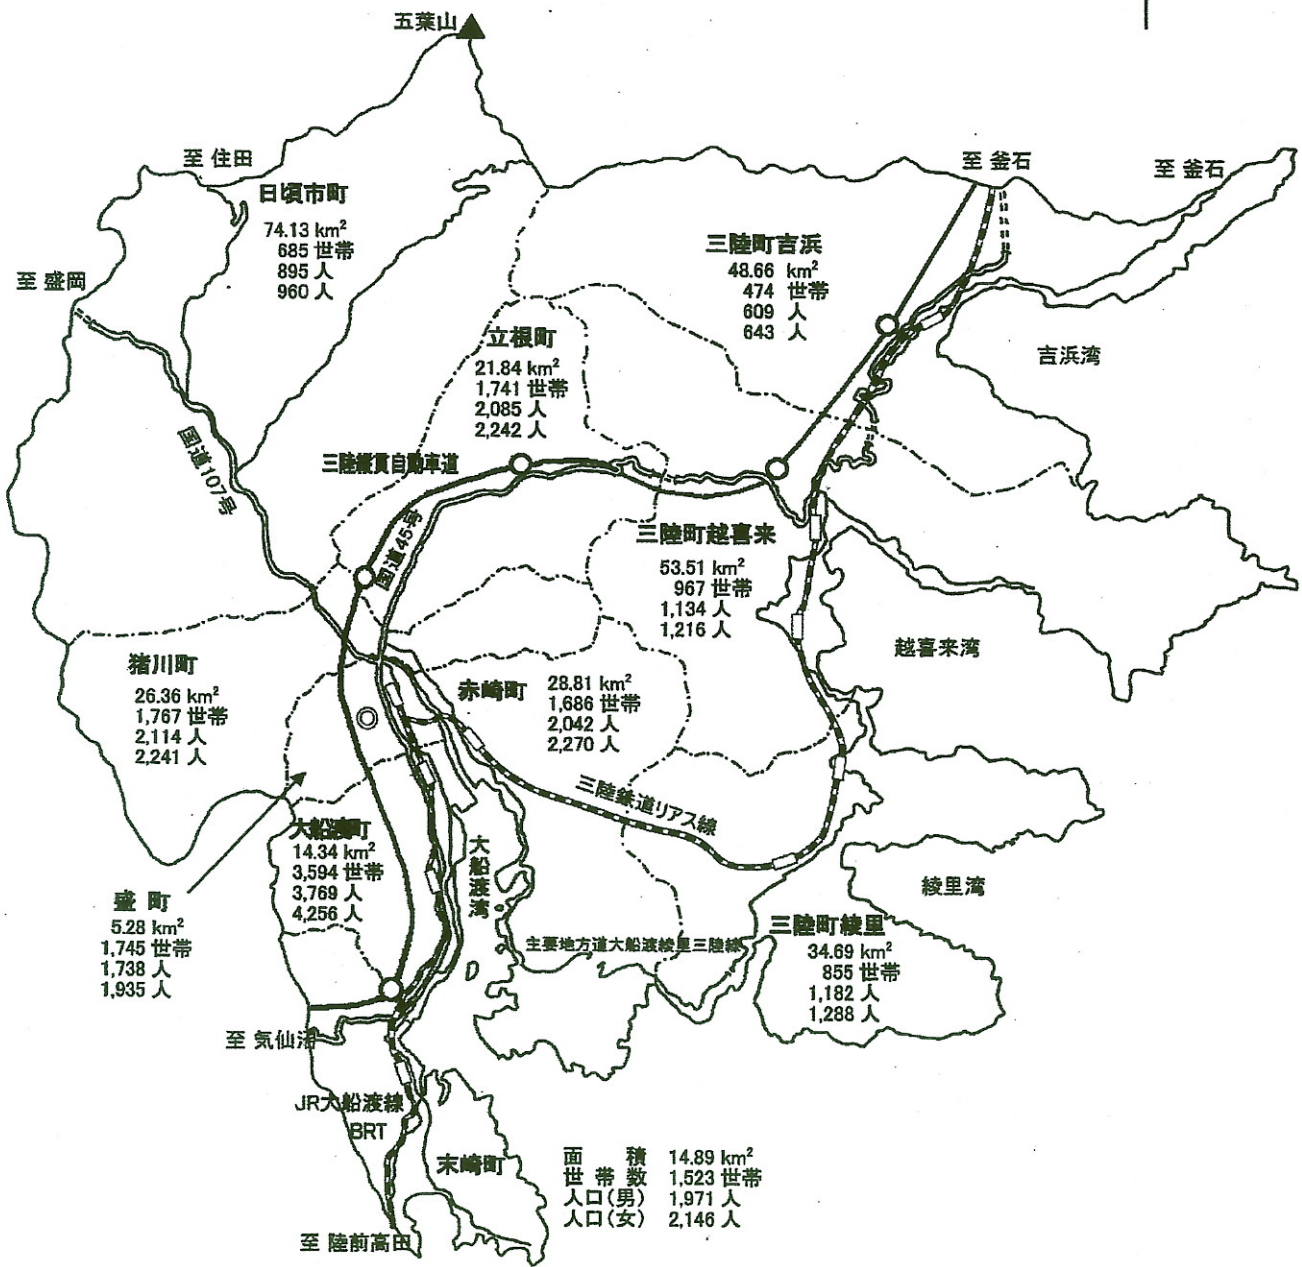

# 大船渡市略図

◎印 市役所所在地  
 総面積 322.51km<sup>2</sup>  
 総世帯 15,037世帯  
 総人口 36,736人(男:17,539人 女:19,197人)  
 (総世帯・総人口……日本人人口 + 外国人人口 H30.10.31現在)