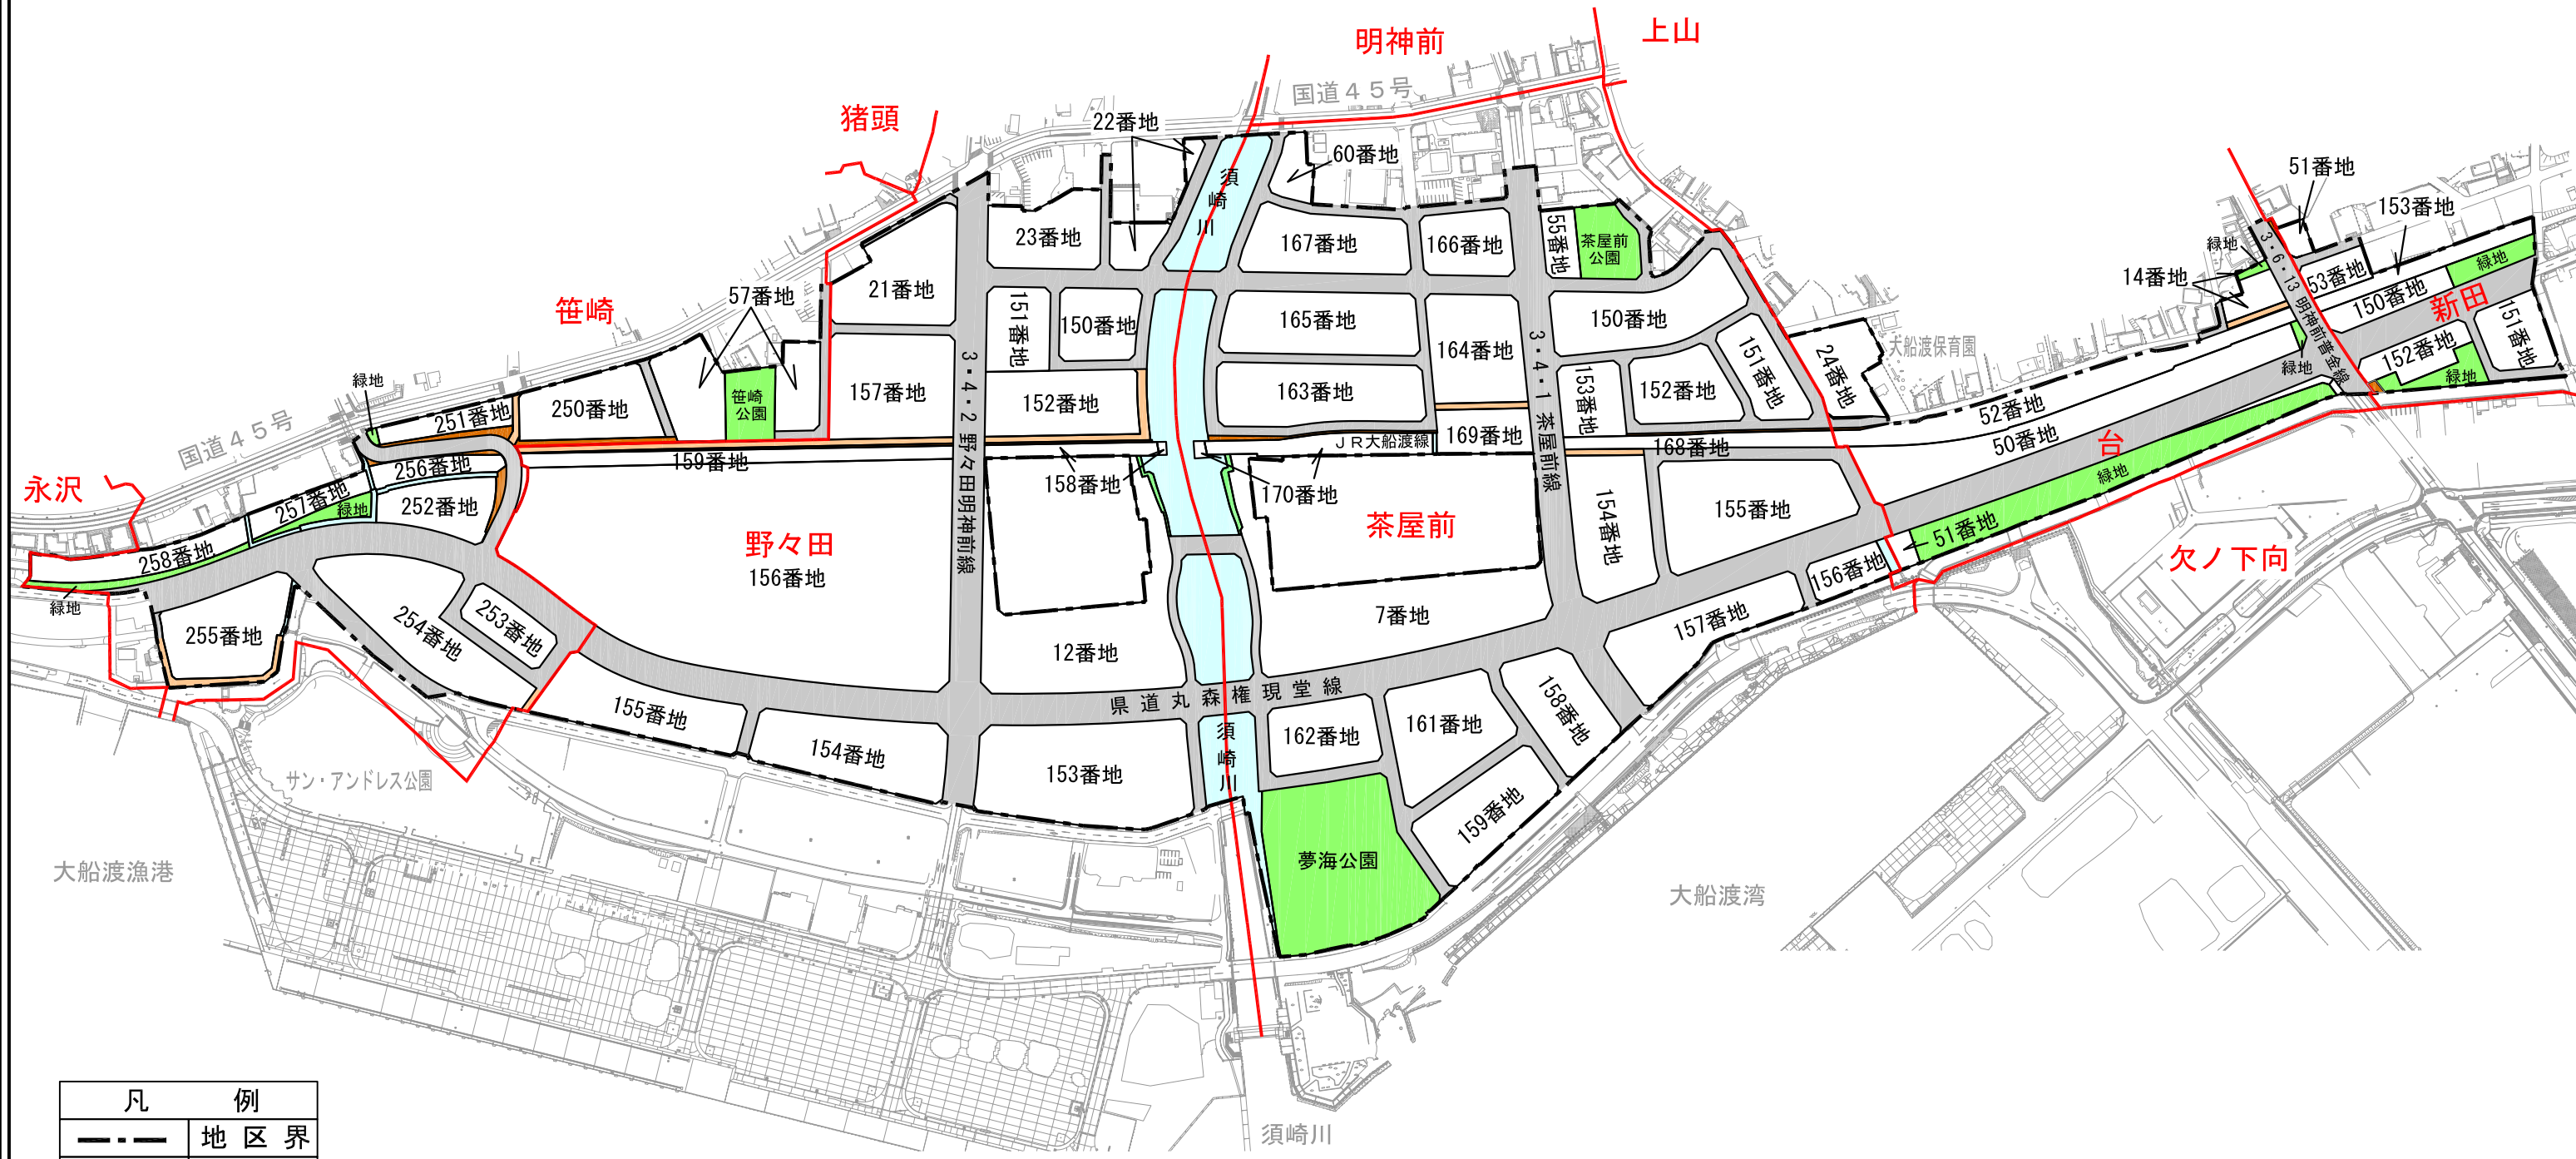

大船渡駅周辺地区土地区画整理事業

換地図（親番図）

令和元年11月23日施行
 (令和元年11月23日現在)

凡	例
---	地区界
—	字界
○	番地
■	道路
■	歩行者専用道
■	公園・緑地
■	河川・水路
■	法面

※この図面は、地番（親番）のみを表示しています。
 各画地には、枝番が付されております。

大船渡市災害復興局市街地整備課
 電話番号：0192-27-3111