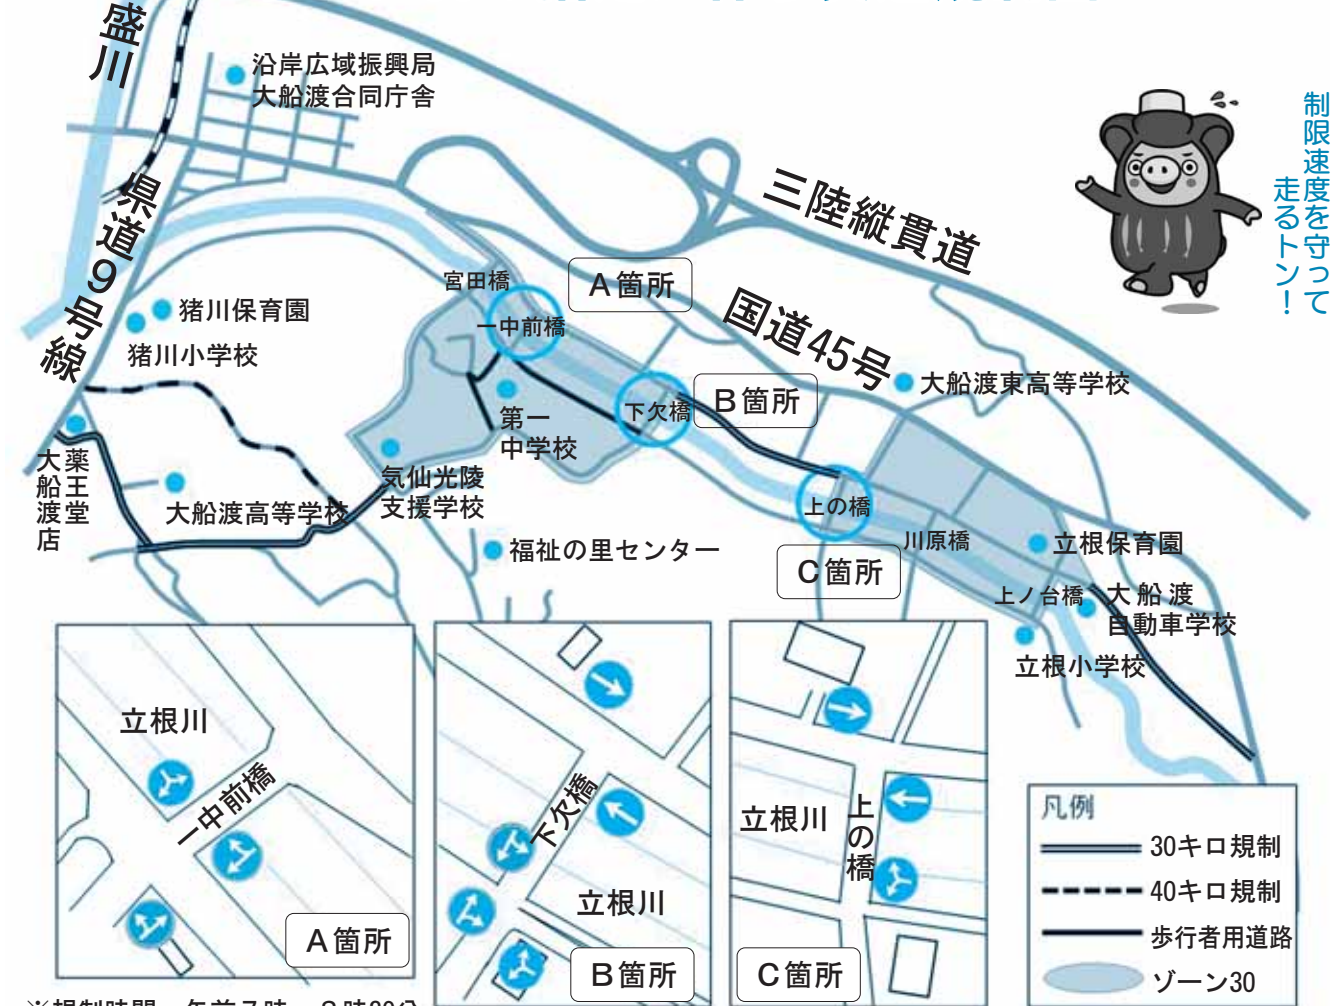

ゾーン30の指定に伴う交通規制のお知らせ

▷問い合わせ先=市民環境課交通安全係(☎内線127)
大船渡警察署交通課交通規制係(☎0110)

12月9日から、第一中学校付近の市道において、「ゾーン30」を実施しています。
また、登校時間に合わせ、「一中前橋、下欠橋、上の橋」で指定方向の交通規制を行っています。

- 詳細は、下図をご覧ください。
- ▷規制時間=午前7時～8時30分
- ▷規制期間=月曜日～金曜日
※土曜日・日曜日・祝日は除く。
- ▷その他=交通規制に自転車は除く。

ゾーン30とは？

生活道路における歩行者や自転車の安全な通行を確保することを目的とした交通安全対策の一つです。
指定された区域は、最高速度が30キロに規制されます。

～標識をしっかりと見て運転しましょう～

ゾーン30の指定に伴う交通規制図

※規制時間 午前7時～8時30分
ただし、自転車は除きます。
また、土日祝日も除きます。

制限速度を守って
走るトン！

「商業特区」の対象事業者は 税制の特例を受けられます