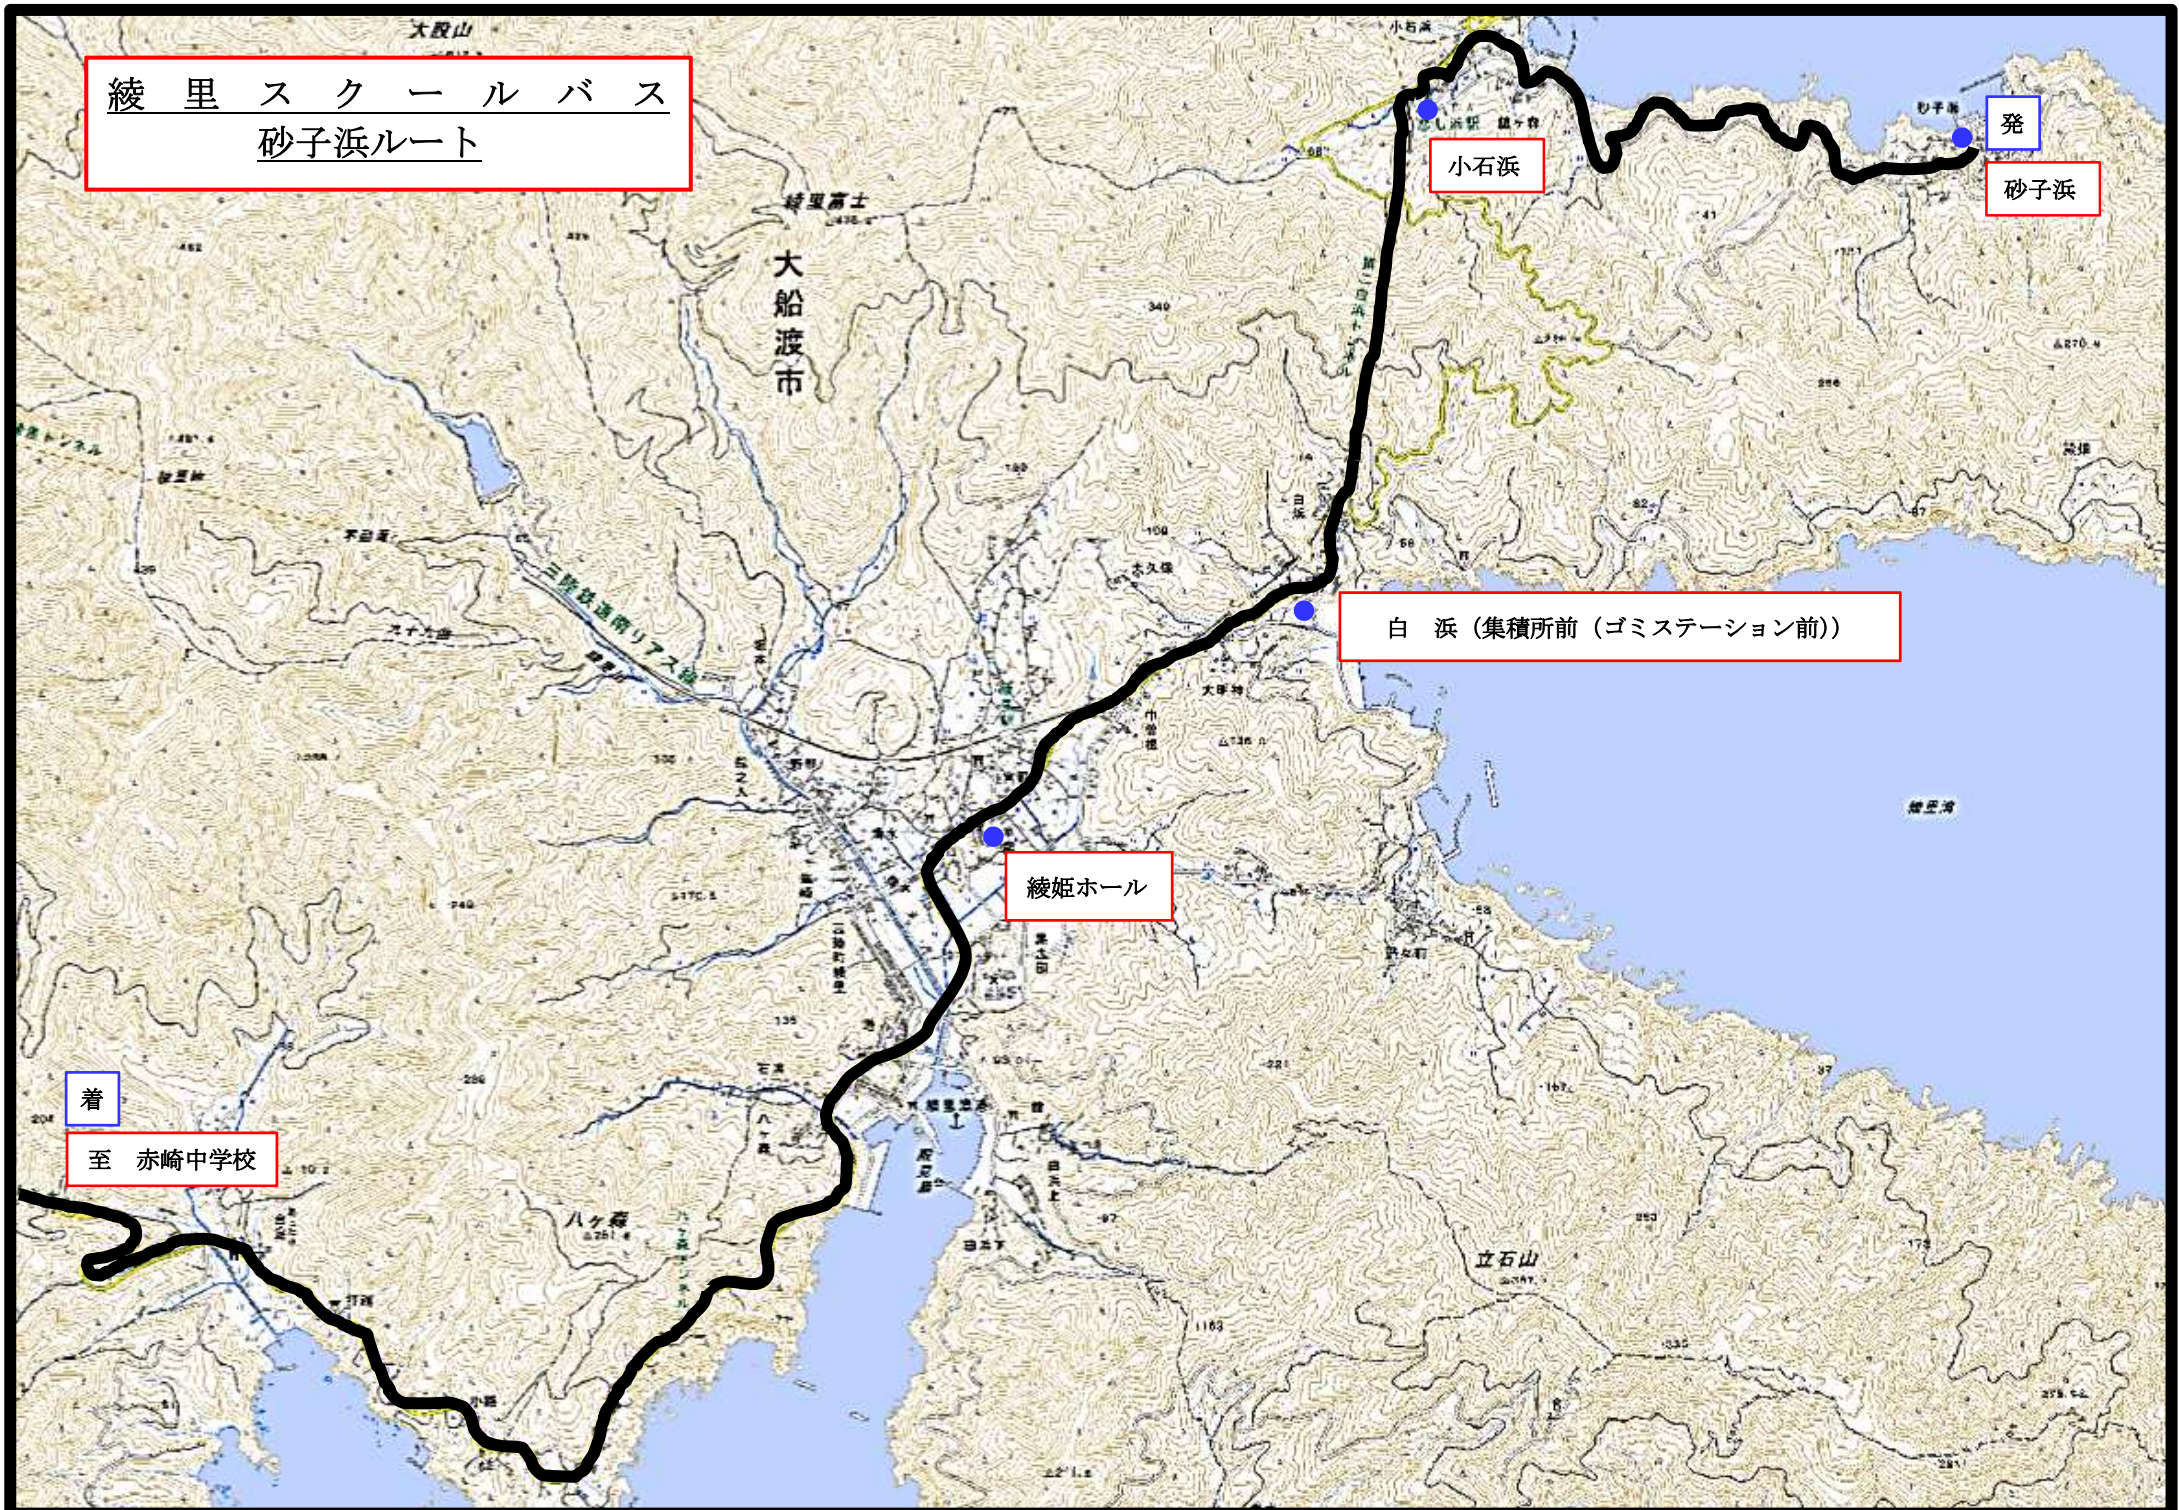

綾里スクールバス
砂子浜ルート

発

砂子浜

小石浜

白浜 (集積所前 (ゴミステーション前))

綾姫ホール

着

至 赤崎中学校

綾里スクールバス 野々前ルート