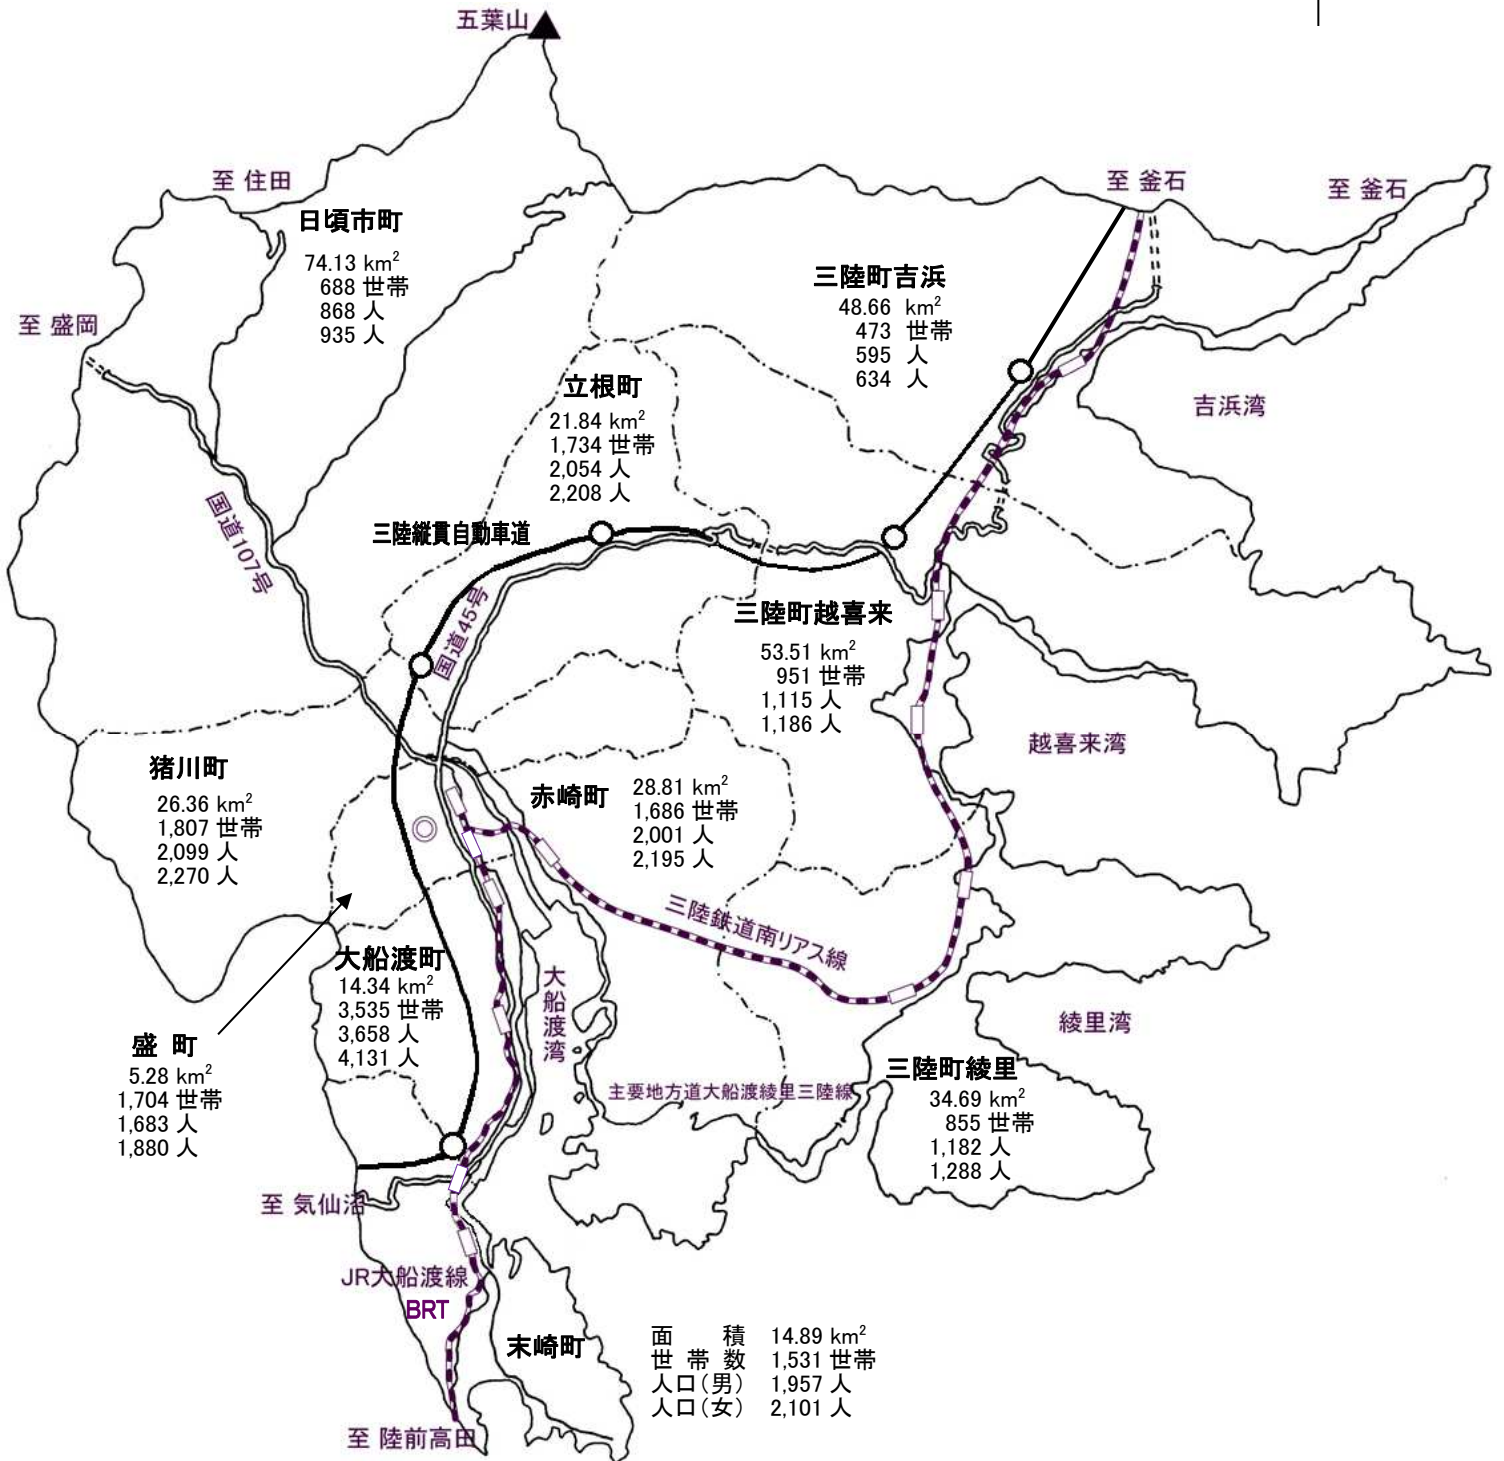

大船渡市略図

◎印 市役所所在地

総面積 322.51km²

総世帯 14,960世帯

総人口 35,986人(男:17,189人 女:18,797人)

(総世帯・総人口……日本人人口 + 外国人人口 令和元年.10.31現在)