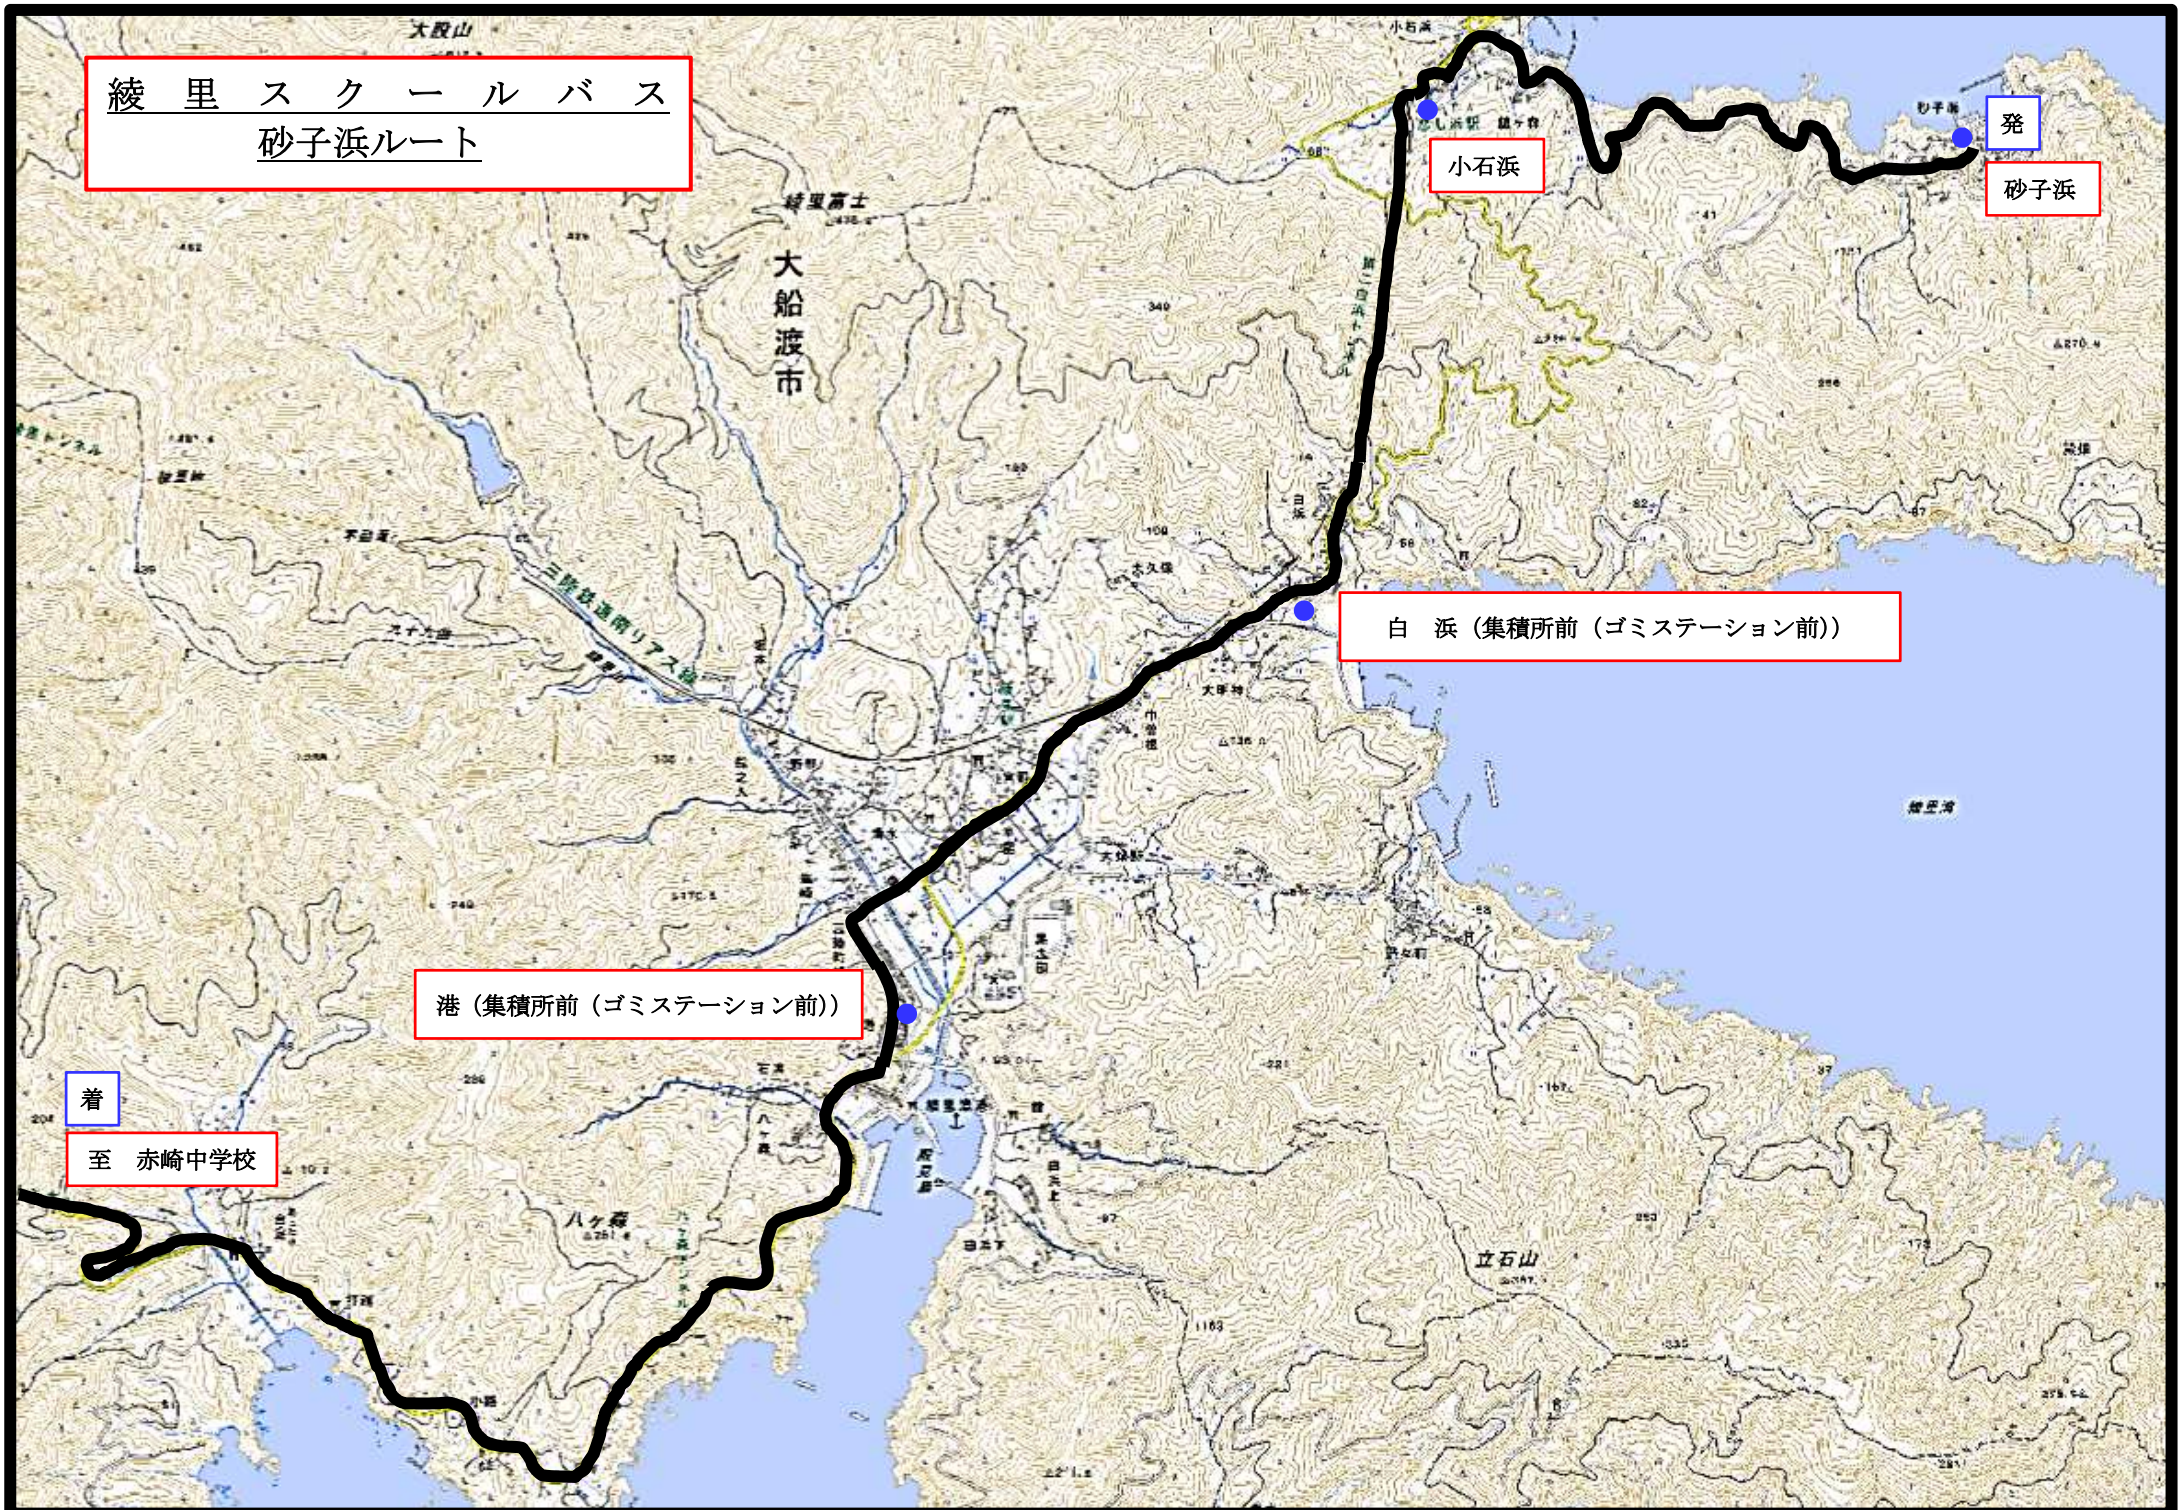

綾里スクールバス
砂子浜ルート

発

砂子浜

小石浜

白浜 (集積所前 (ゴミステーション前))

港 (集積所前 (ゴミステーション前))

着

至 赤崎中学校

綾里スクールバス
野々前ルート

綾里スクールバス
宮野ルート

綾姫ホール

発

至 赤崎中学校

着