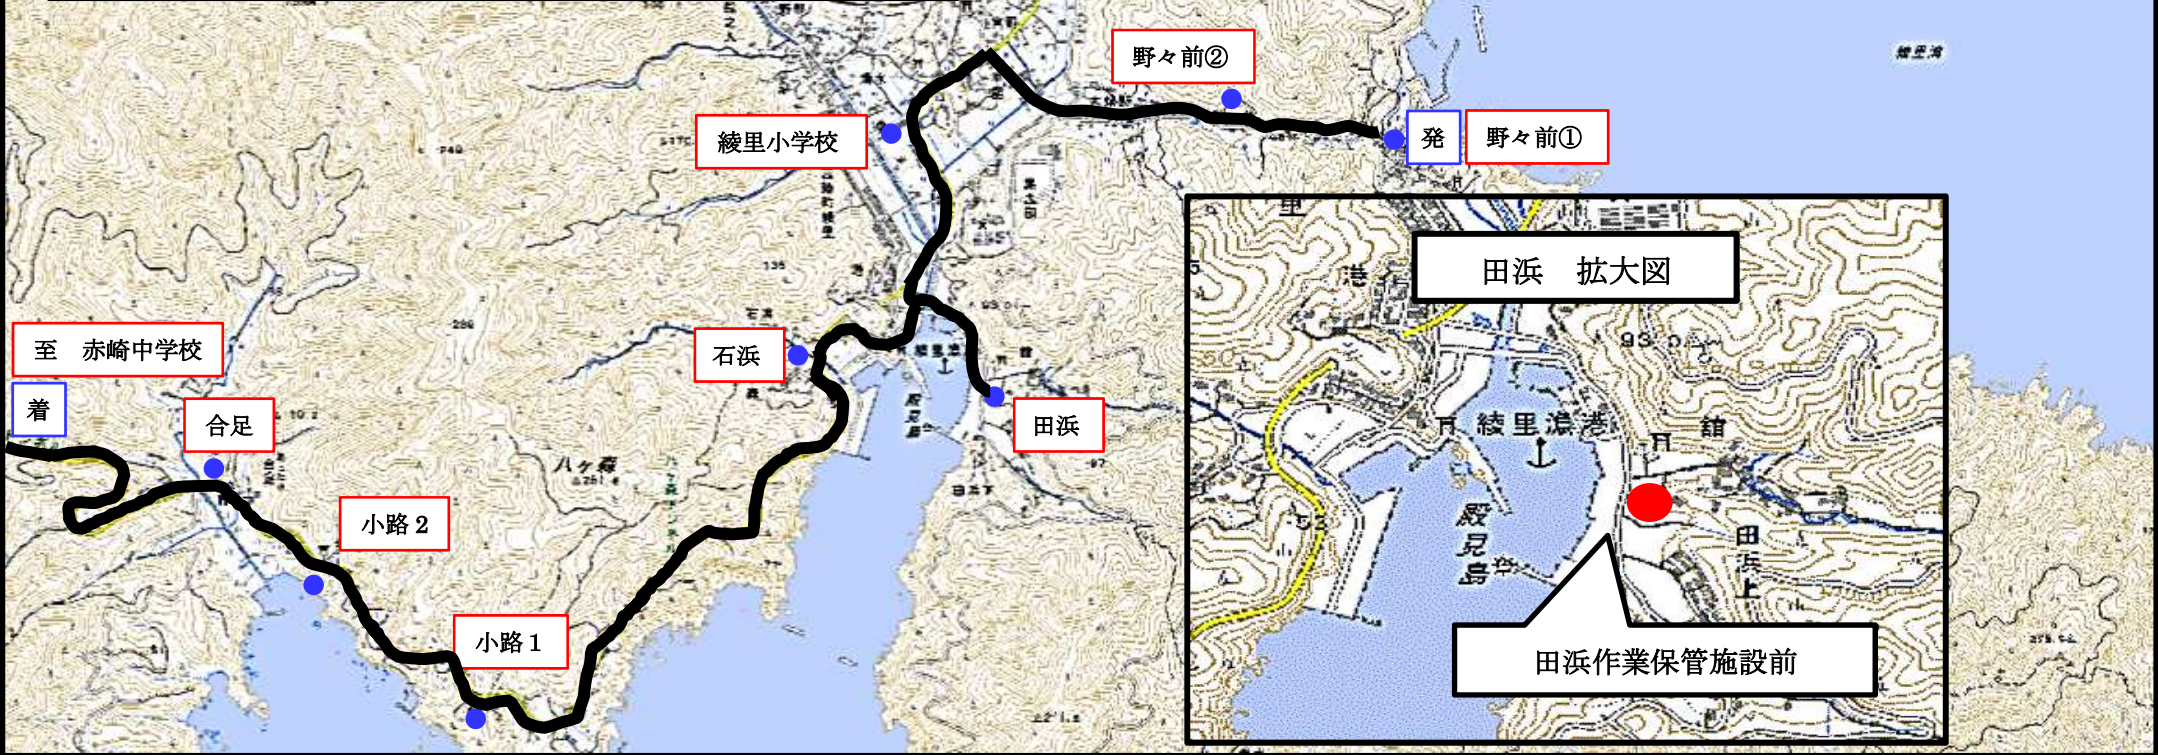

綾里スクールバス
砂子浜ルート

発

砂子浜

小石浜

白浜 (集積所前 (ゴミステーション前))

港 (集積所前 (ゴミステーション前))

着

至 赤崎中学校

綾里スクールバス
野々前ルート

綾里スクールバス
宮野ルート

綾姫ホール

発

至 赤崎中学校

着