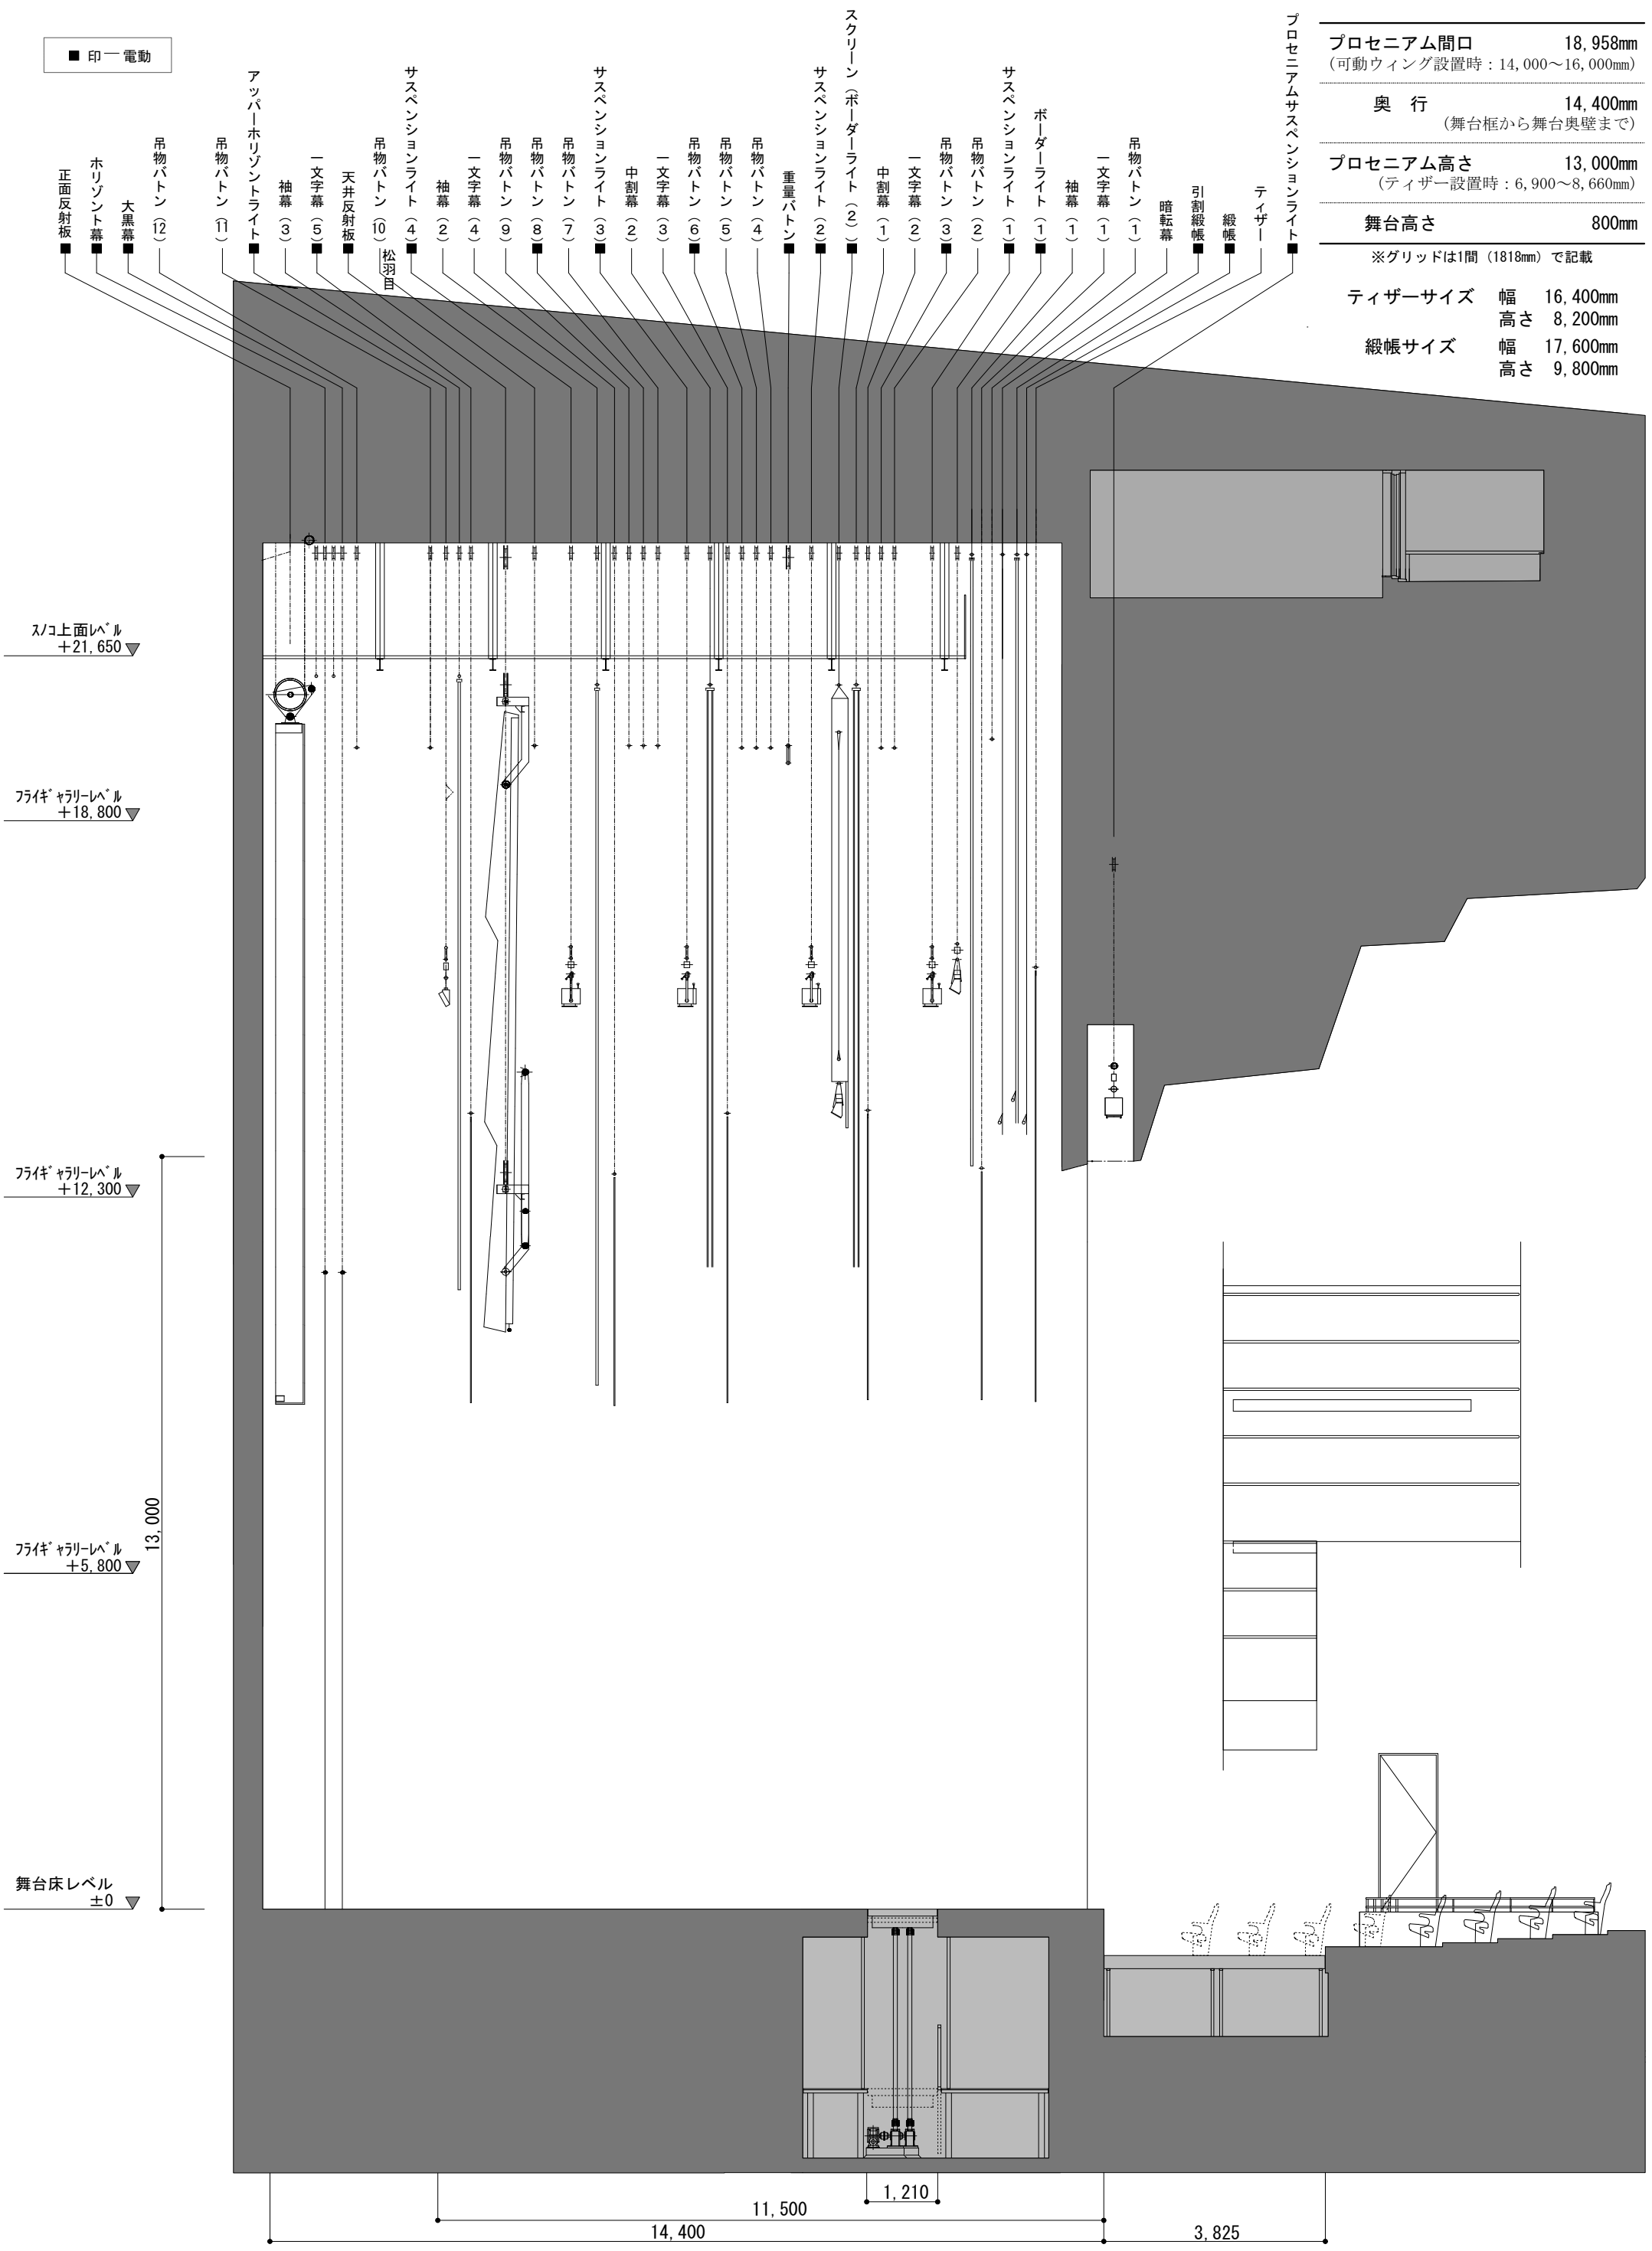

■ 印一電動

プロセニウム間口 (可動ウィング設置時: 14,000~16,000mm)	18,958mm
奥行 (舞台框から舞台奥壁まで)	14,400mm
プロセニウム高さ (ティザー設置時: 6,900~8,660mm)	13,000mm
舞台高さ	800mm
※グリッドは1間 (1818mm) で記載	
ティザーサイズ	幅 16,400mm 高さ 8,200mm
綴帳サイズ	幅 17,600mm 高さ 9,800mm

舞台側面図

S = 1 : 100 (A 3印刷の場合)

大船渡市民文化会館 RIAS HALL

〒022-0003
岩手県大船渡市盛町字下館下 1 8 番地 1
TEL. 0192-26-4478 FAX. 0192-26-5902
E-mail rias-hall-tech@opal.ocn.ne.jp
21.01