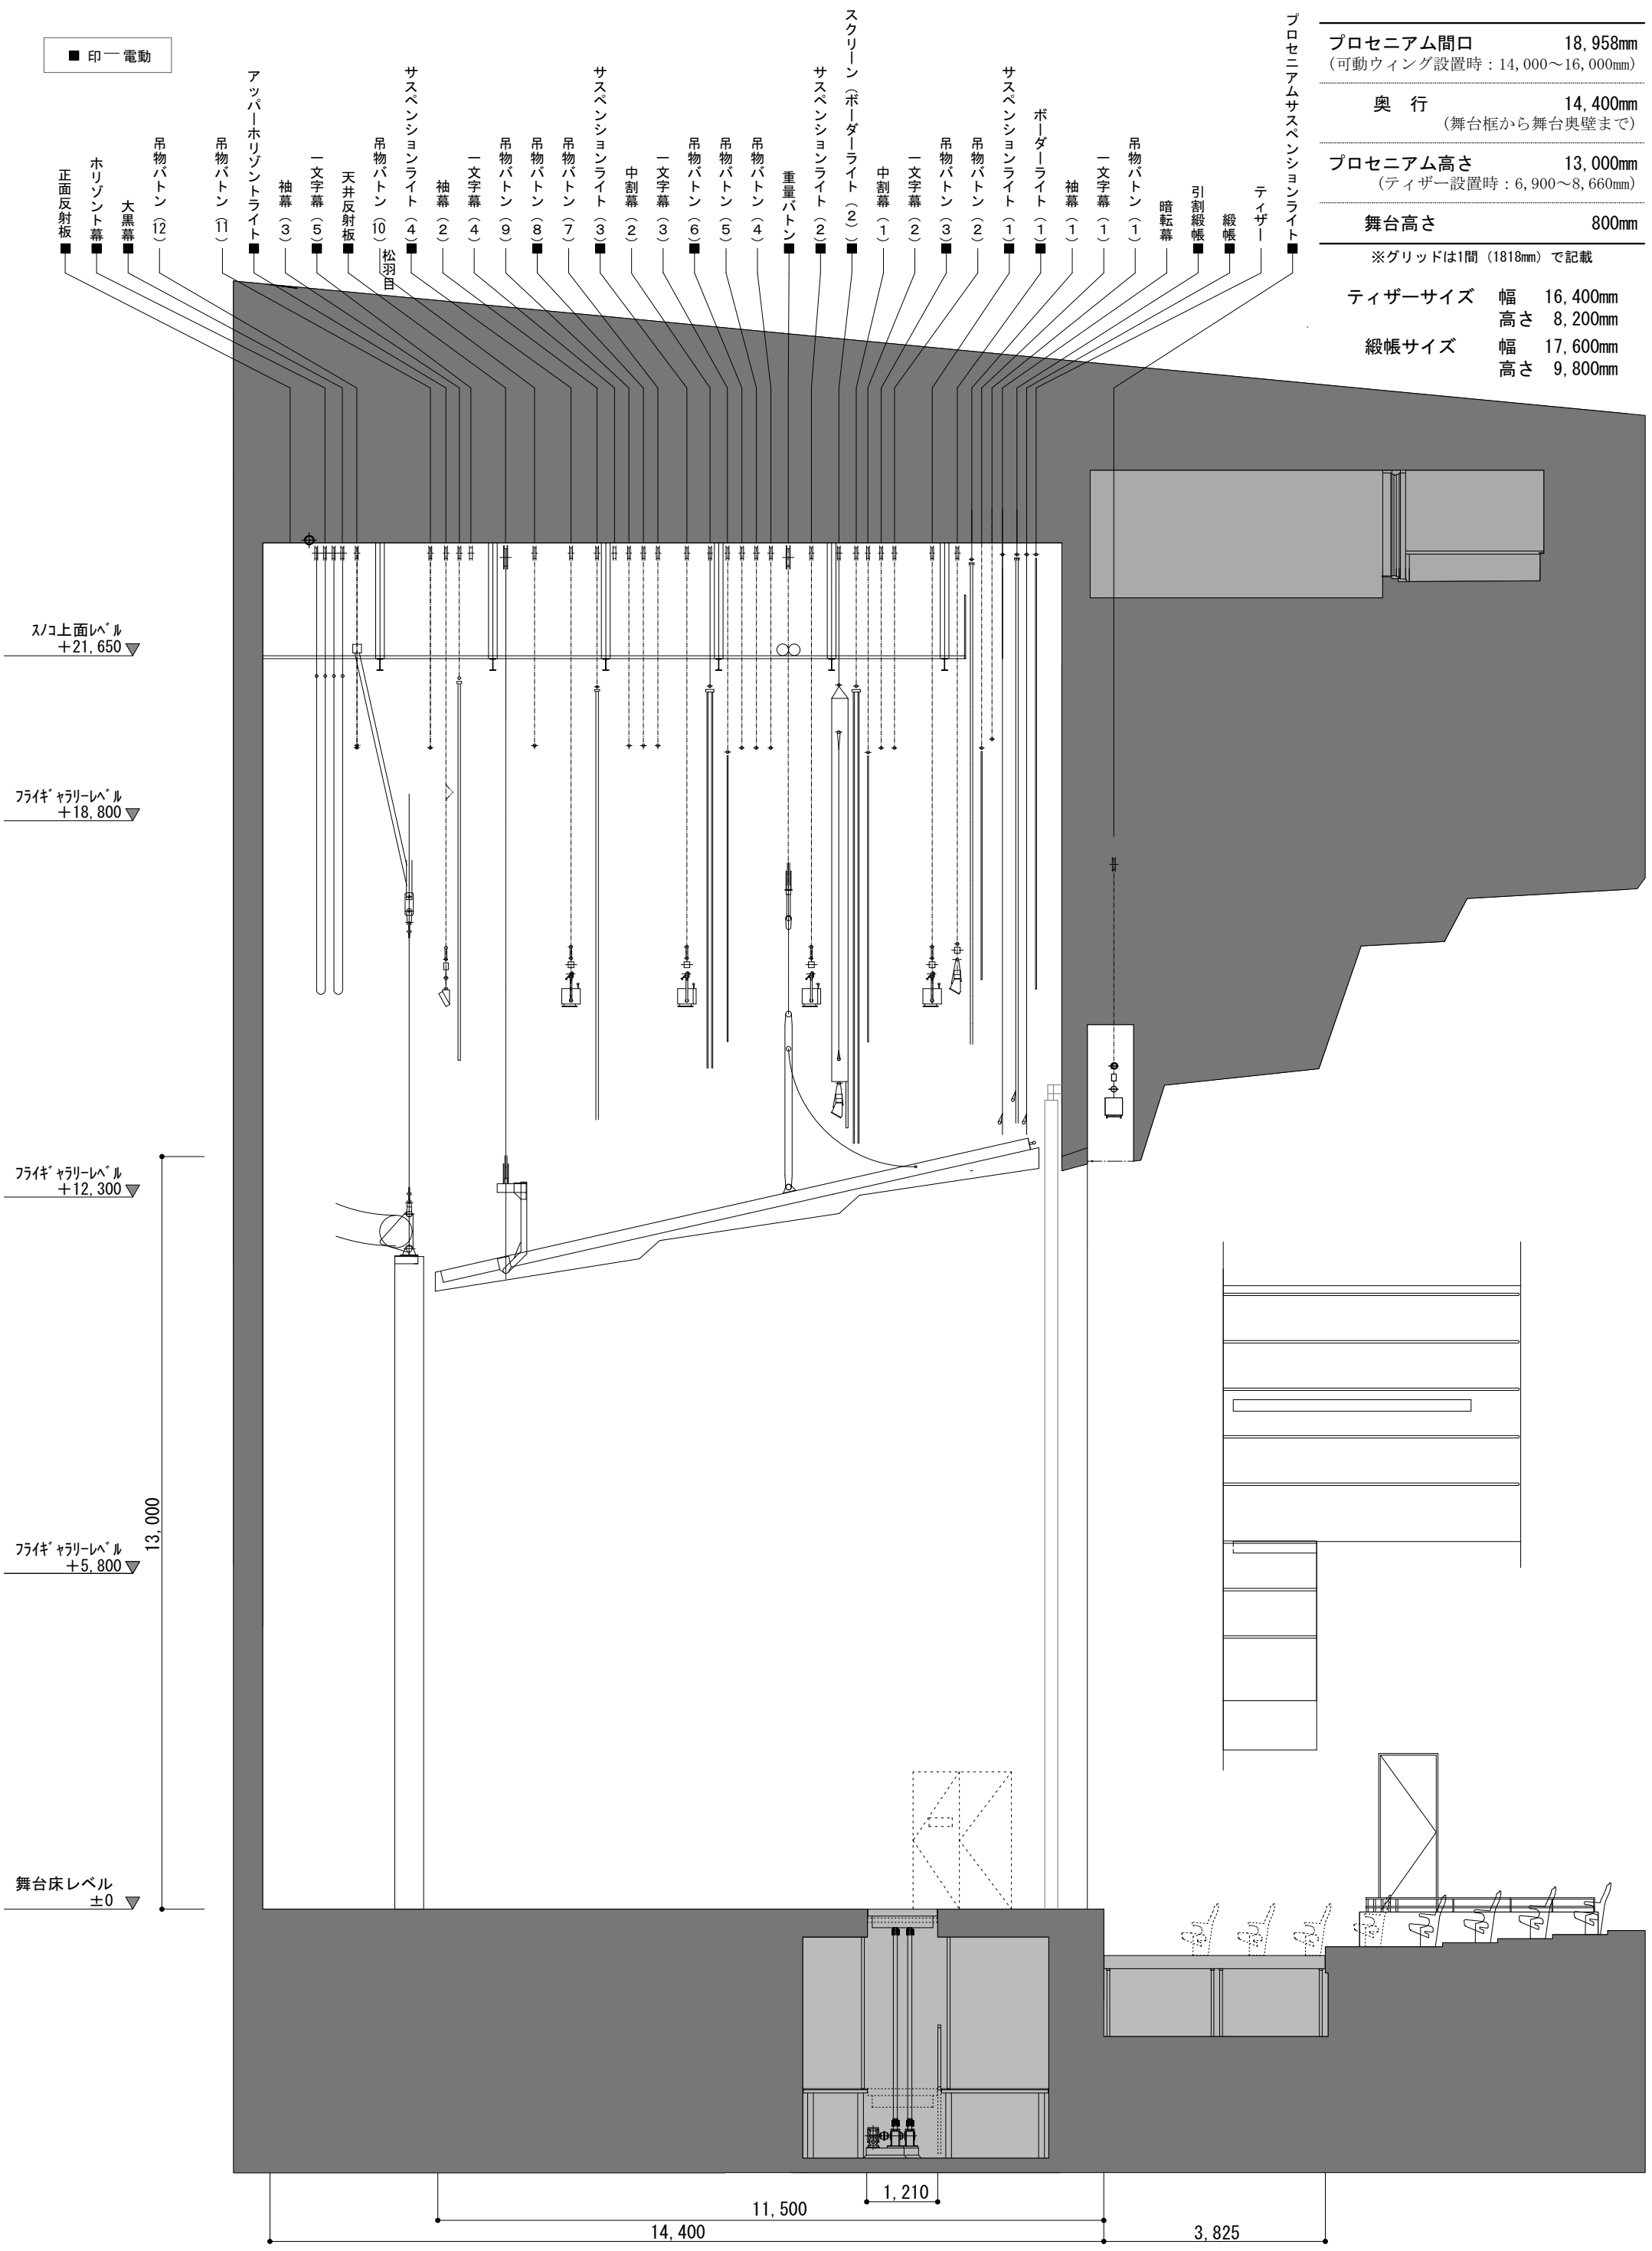

■ 印一電動

プロセニウム間口	18,958mm
(可動ウィング設置時)	14,000~16,000mm
奥行	14,400mm
(舞台框から舞台奥壁まで)	
プロセニウム高さ	13,000mm
(ティザー設置時)	6,900~8,660mm
舞台高さ	800mm
※グリッドは1間 (1818mm) で記載	
ティザーサイズ	幅 16,400mm
	高さ 8,200mm
綴帳サイズ	幅 17,600mm
	高さ 9,800mm

舞台側面図

S = 1 : 100 (A 3印刷の場合) (反射板設置時)

大船渡市民文化会館 RIAS HALL

〒022-0003
岩手県大船渡市盛町字下館下 1 8 番地 1
TEL. 0192-26-4478 FAX. 0192-26-5902
E-mail rias-hall-tech@opal.ocn.ne.jp
21.01