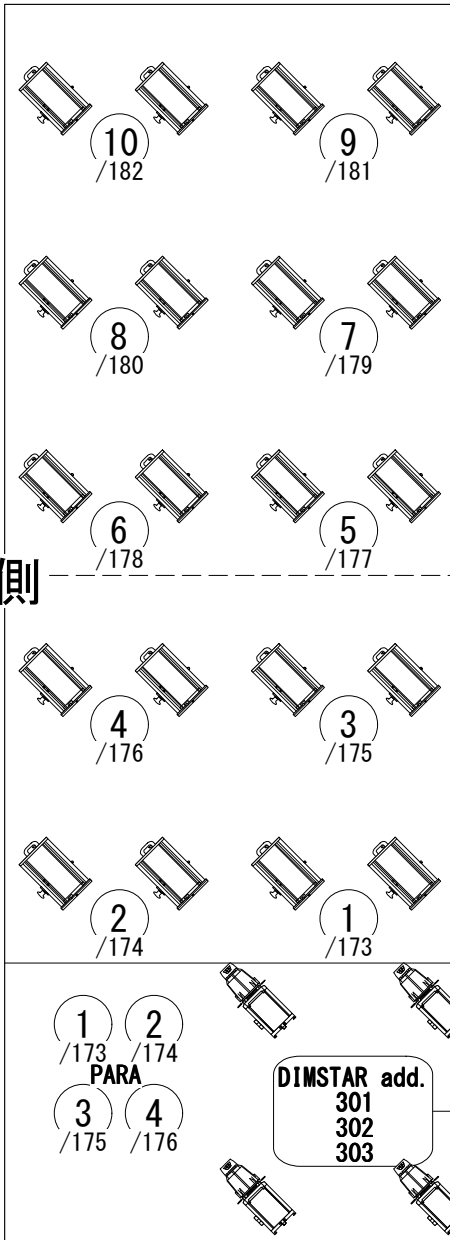

下手

上手

客席側

舞台側

客席側

フロントサイドライト室下手2
(階層 2F客席レベル)

フロントサイドライト室上手2
(階層 2F客席レベル)

DMX2
LINE1 (20A)
LINE2 (20A)
ND1 (30A)

DMX2
LINE1 (20A)
LINE2 (20A)
ND1 (30A)

DMX1
LINE1 (20A)
LINE2 (20A)
ND1 (30A) /277

DMX1
LINE1 (20A)
LINE2 (20A)
ND1 (30A) /278

フロントサイドライト室下手1
(階層 調整室レベル)

フロントサイドライト室上手1
(階層 調整室レベル)

大船渡市民文化会館 大ホール
RIAS HALL フロントレイアウト

FM810 (1kw)
シート8inch
上下/各20台

ソースフォーズーム (750w)
シート190*190
上下/各4台