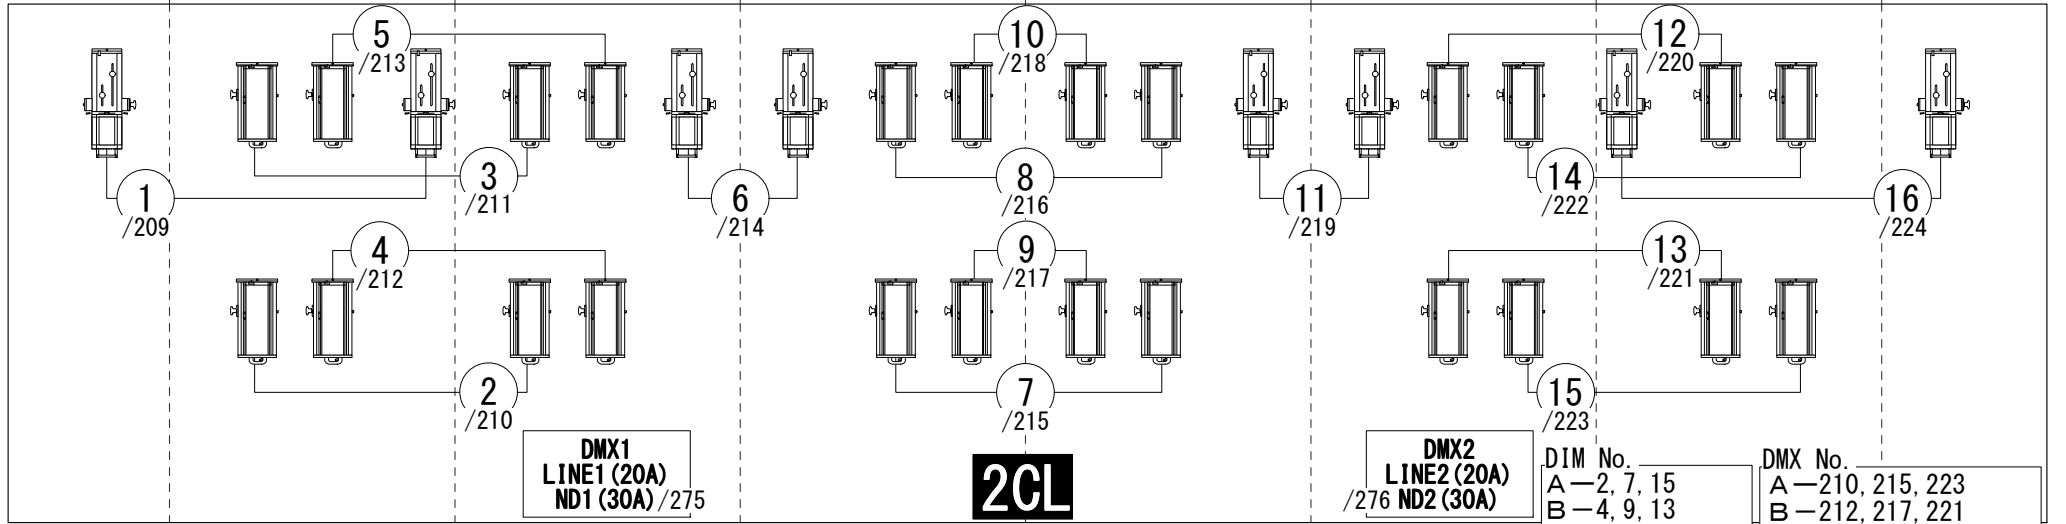

下手 3 2 1 CL 1 2 3 上手

大船渡市民文化会館 大ホール RIAS HALL シーリングレイアウト

FM815L (1kw) シート8inch 1CL, 2CL/各24台

ソースフォーズーム (750w) シート190*190 1CL/8台

松村電機 EM-117Z (1kw) シート6inch 195*195 2CL/8台