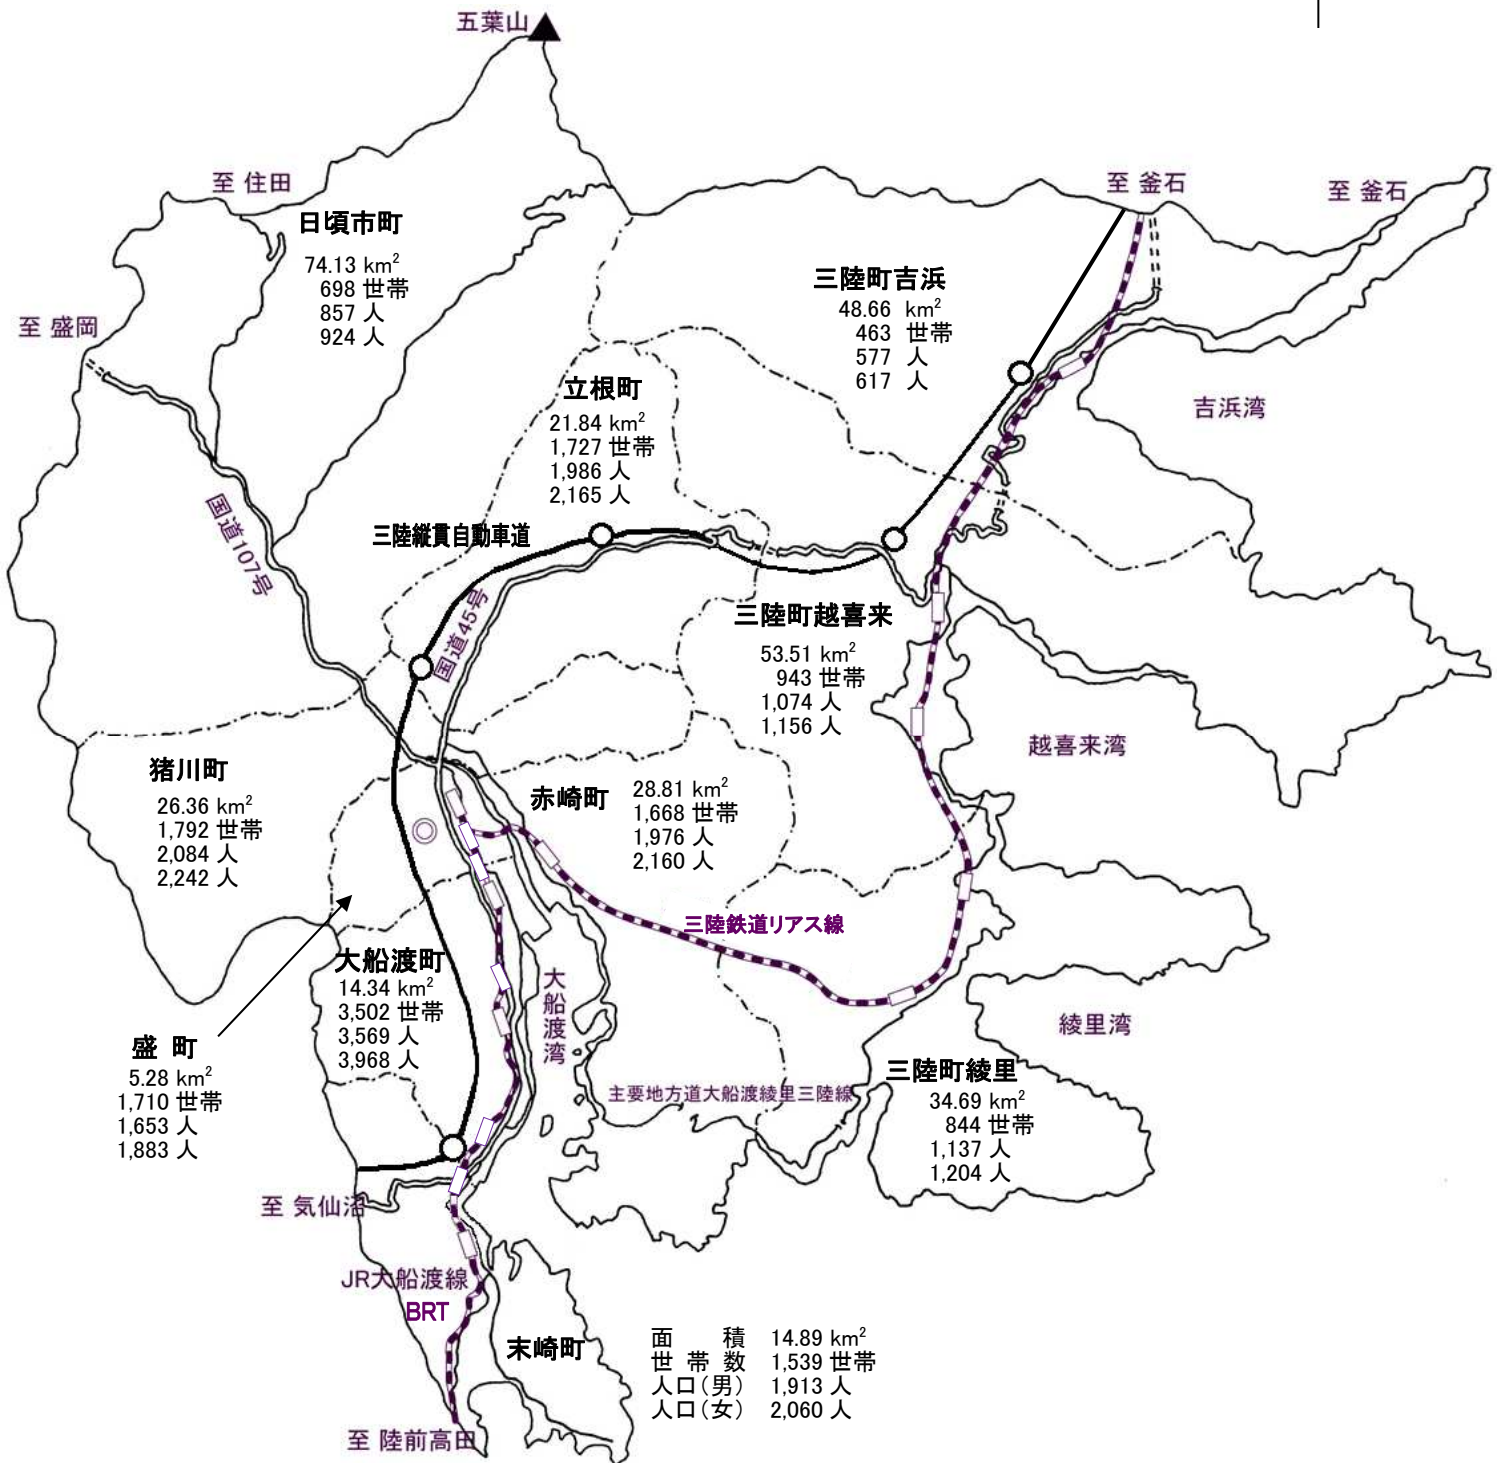

# 大船渡市略図

◎印 市役所所在地

総面積 322.51km<sup>2</sup>

総世帯 14,886世帯

総人口 35,205人(男:16,826人 女:18,379人)

(総世帯・総人口……日本人人口 + 外国人人口 令和2年.10.31現在)