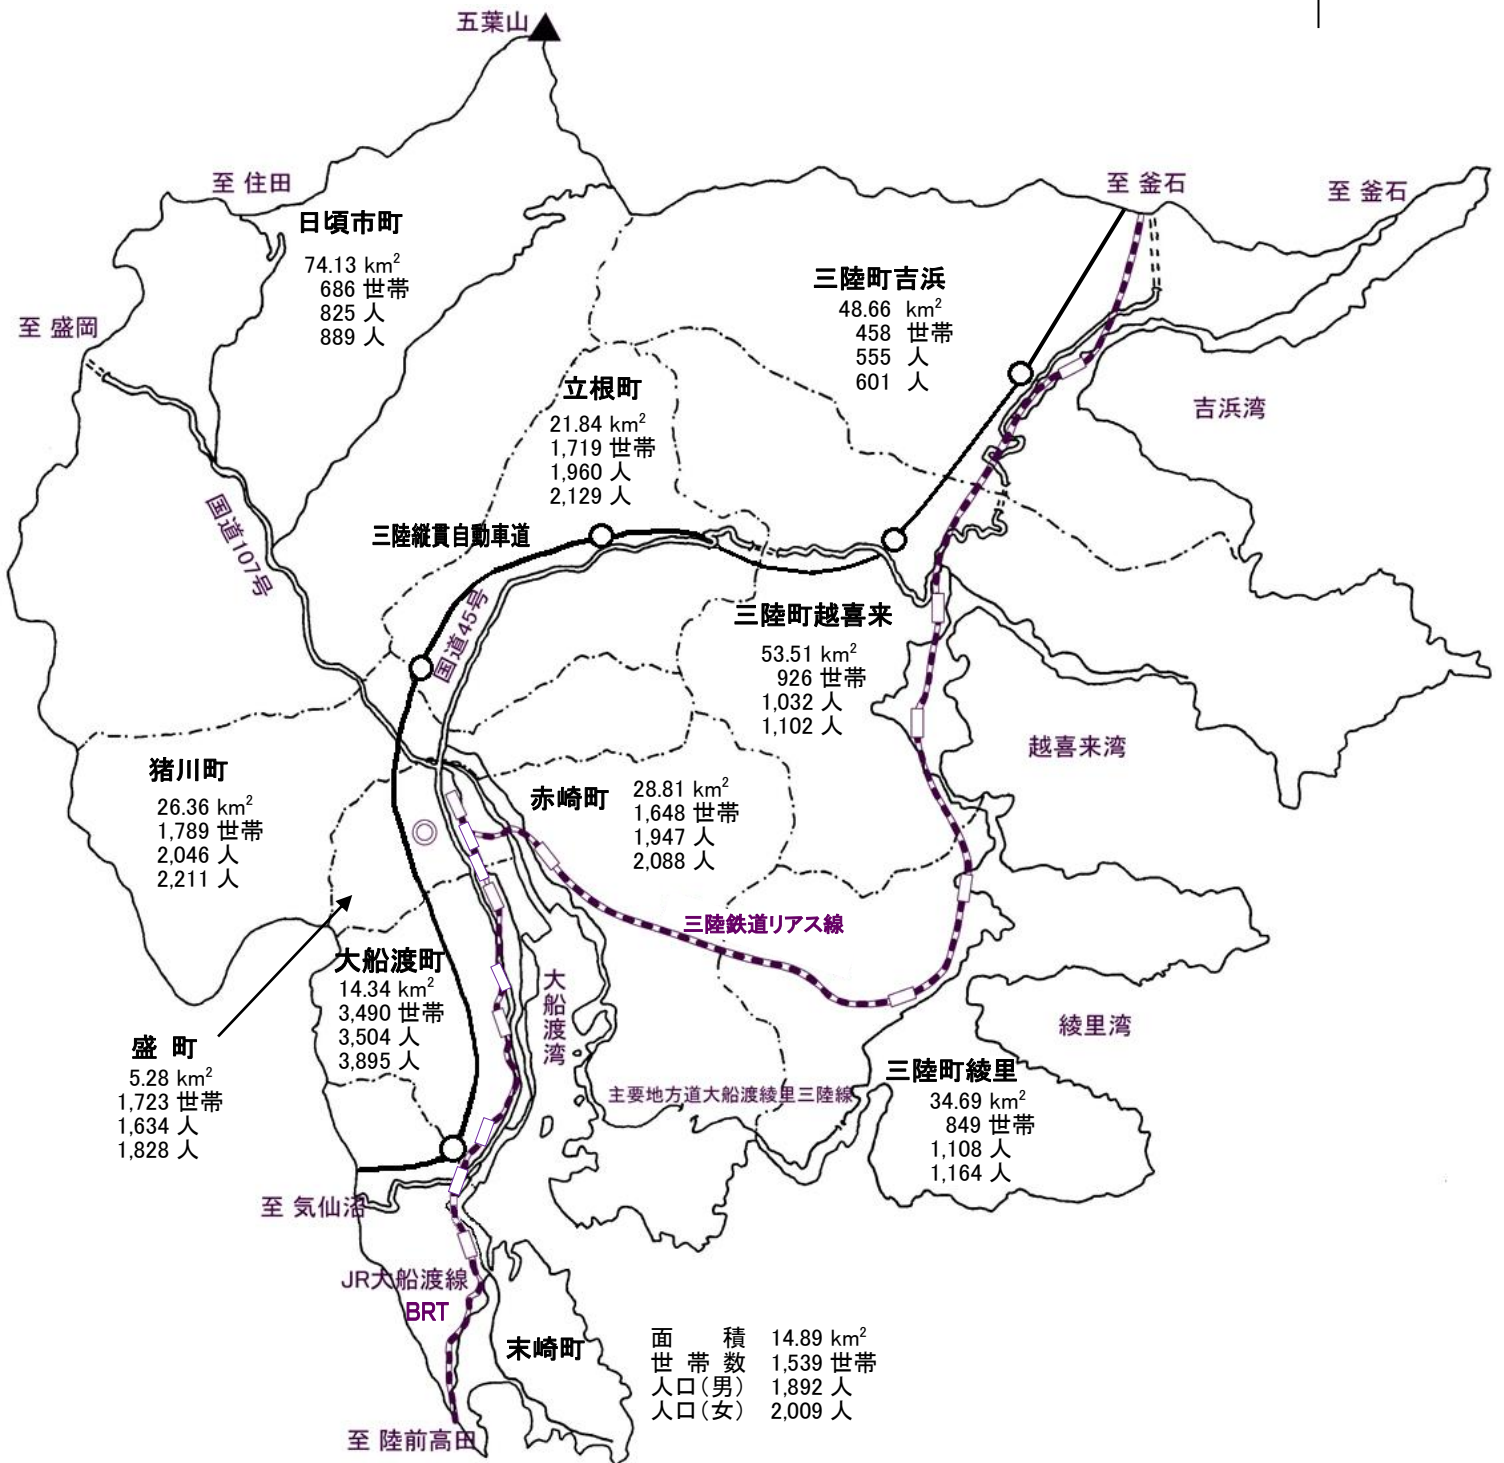

大船渡市略図

◎印 市役所所在地

総面積 322.51km²

総世帯 14,827世帯

総人口 34,419人(男:16,503人 女:17,916人)

(総世帯・総人口……日本人人口 + 外国人人口 R03.10.31現在)