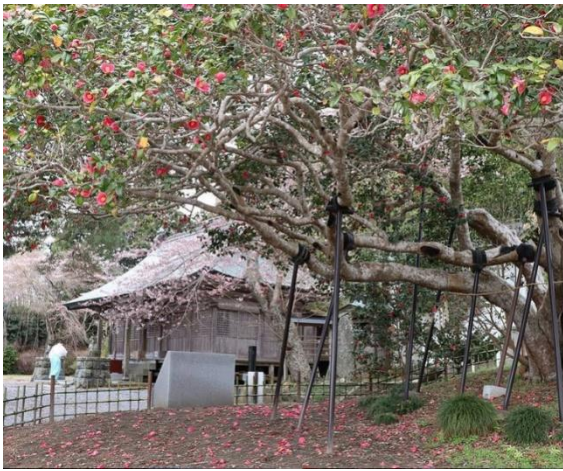

# 撮影スポット

をご紹介します

大船渡町・加茂神社

立根町・熊野神社

日頃市町・長安寺

末崎町・熊野神社

末崎町・碁石椿園

末崎町・カメラロード