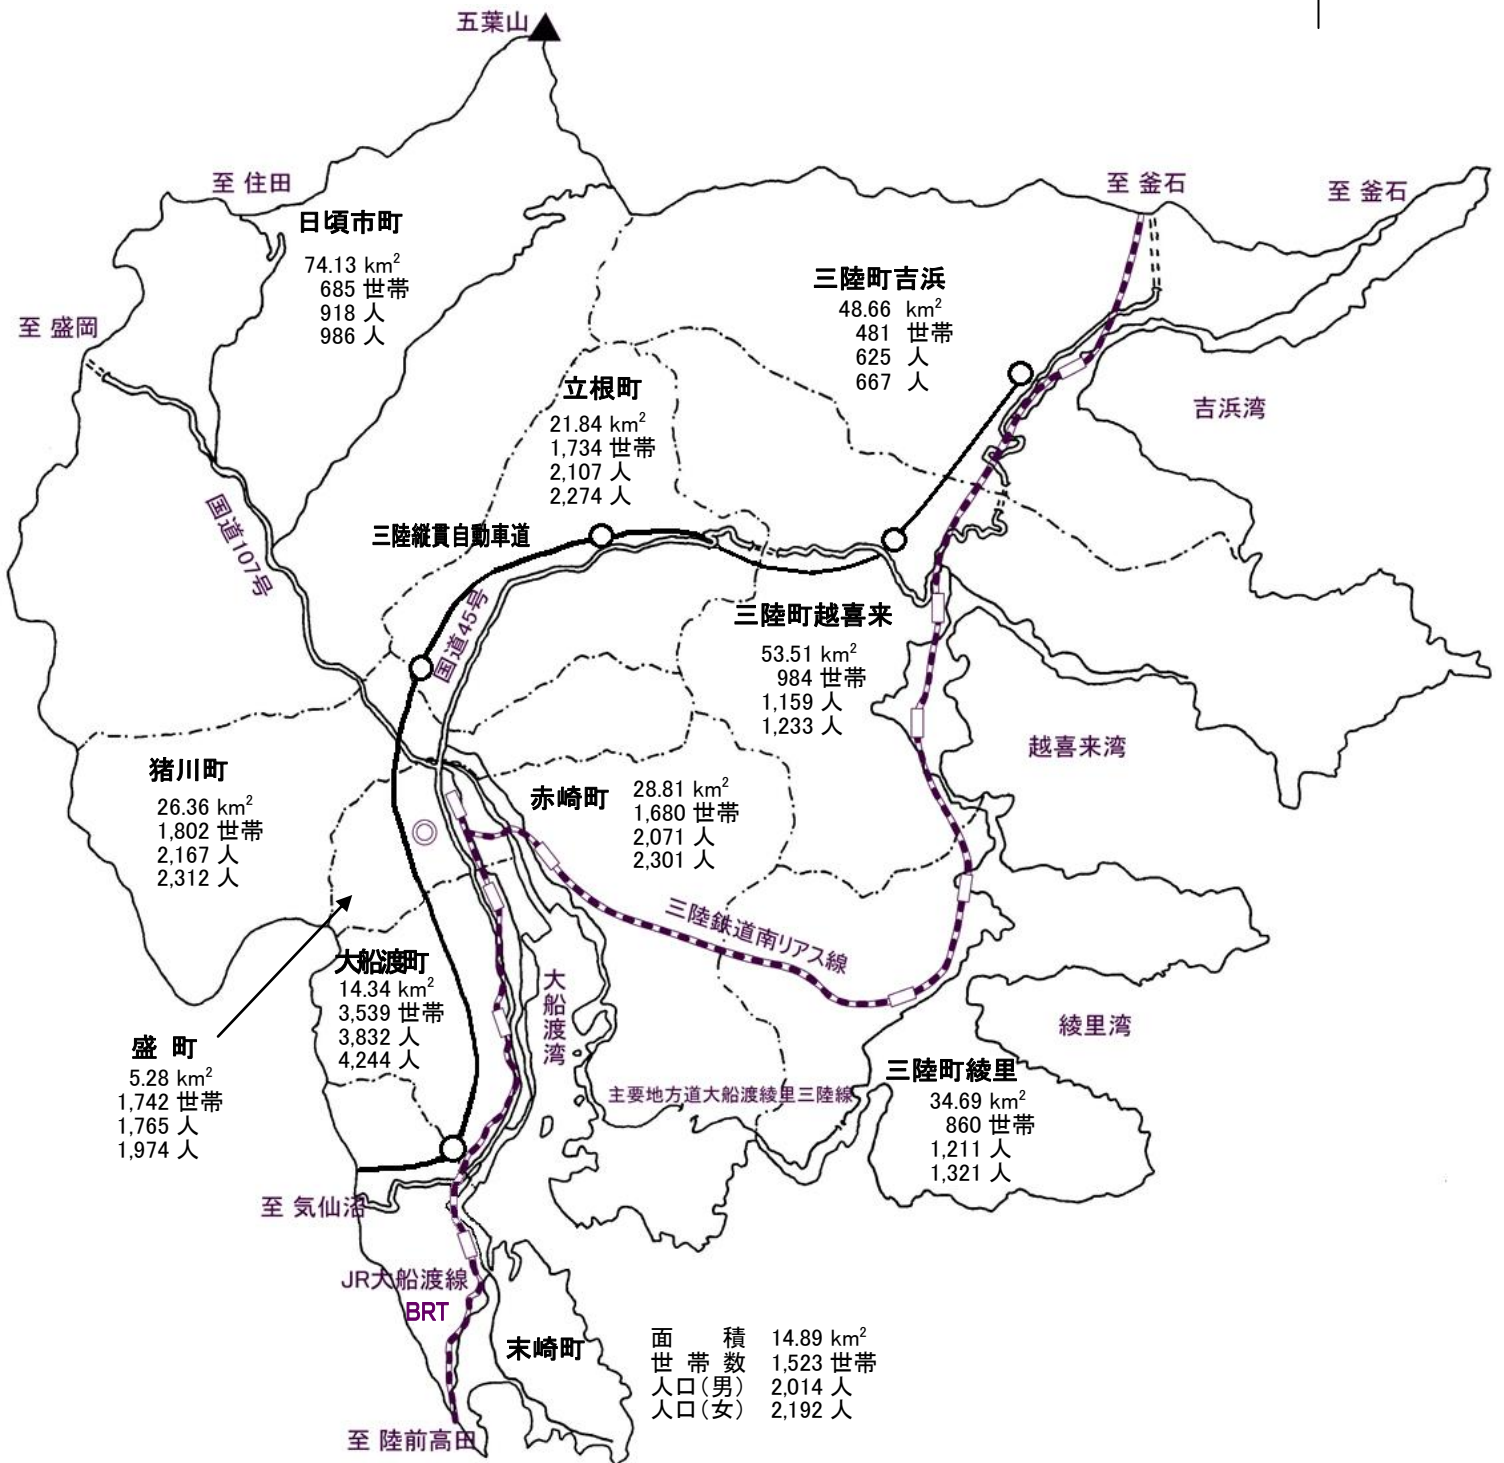

大船渡市略図

◎印 市役所所在地

総面積 322.51km²

総世帯 15,030世帯

総人口 37,373人(男:17,869人 女:19,504人)

(総世帯・総人口……日本人人口 + 外国人人口 H29.10.31現在)