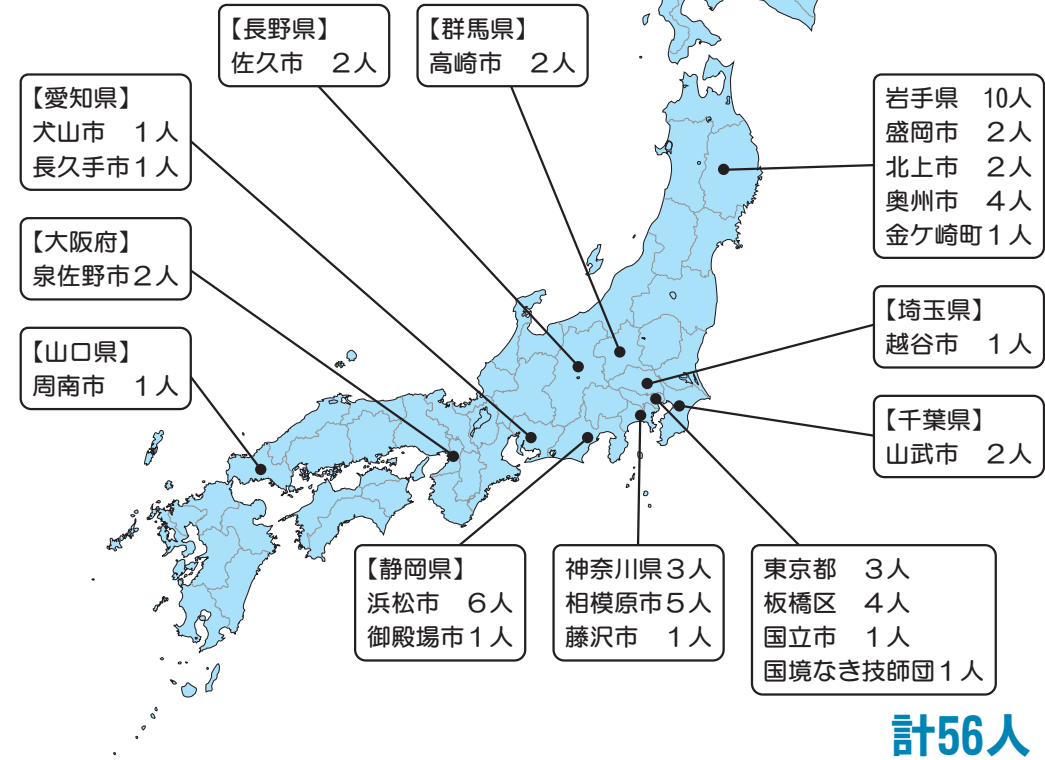

本市復興にご尽力いただき
ありがとうございます

全国から派遣されている
職員の皆さんを紹介します

本年度は、全国22の自治体や関係機関などから56人の皆さんが本市に派遣され、本市の復興にご尽力いただいています。本号では、派遣職員の皆さんをメッセージを添えた写真とともにご紹介します。

▽問い合わせ先 総務課人事係(☎内線285)