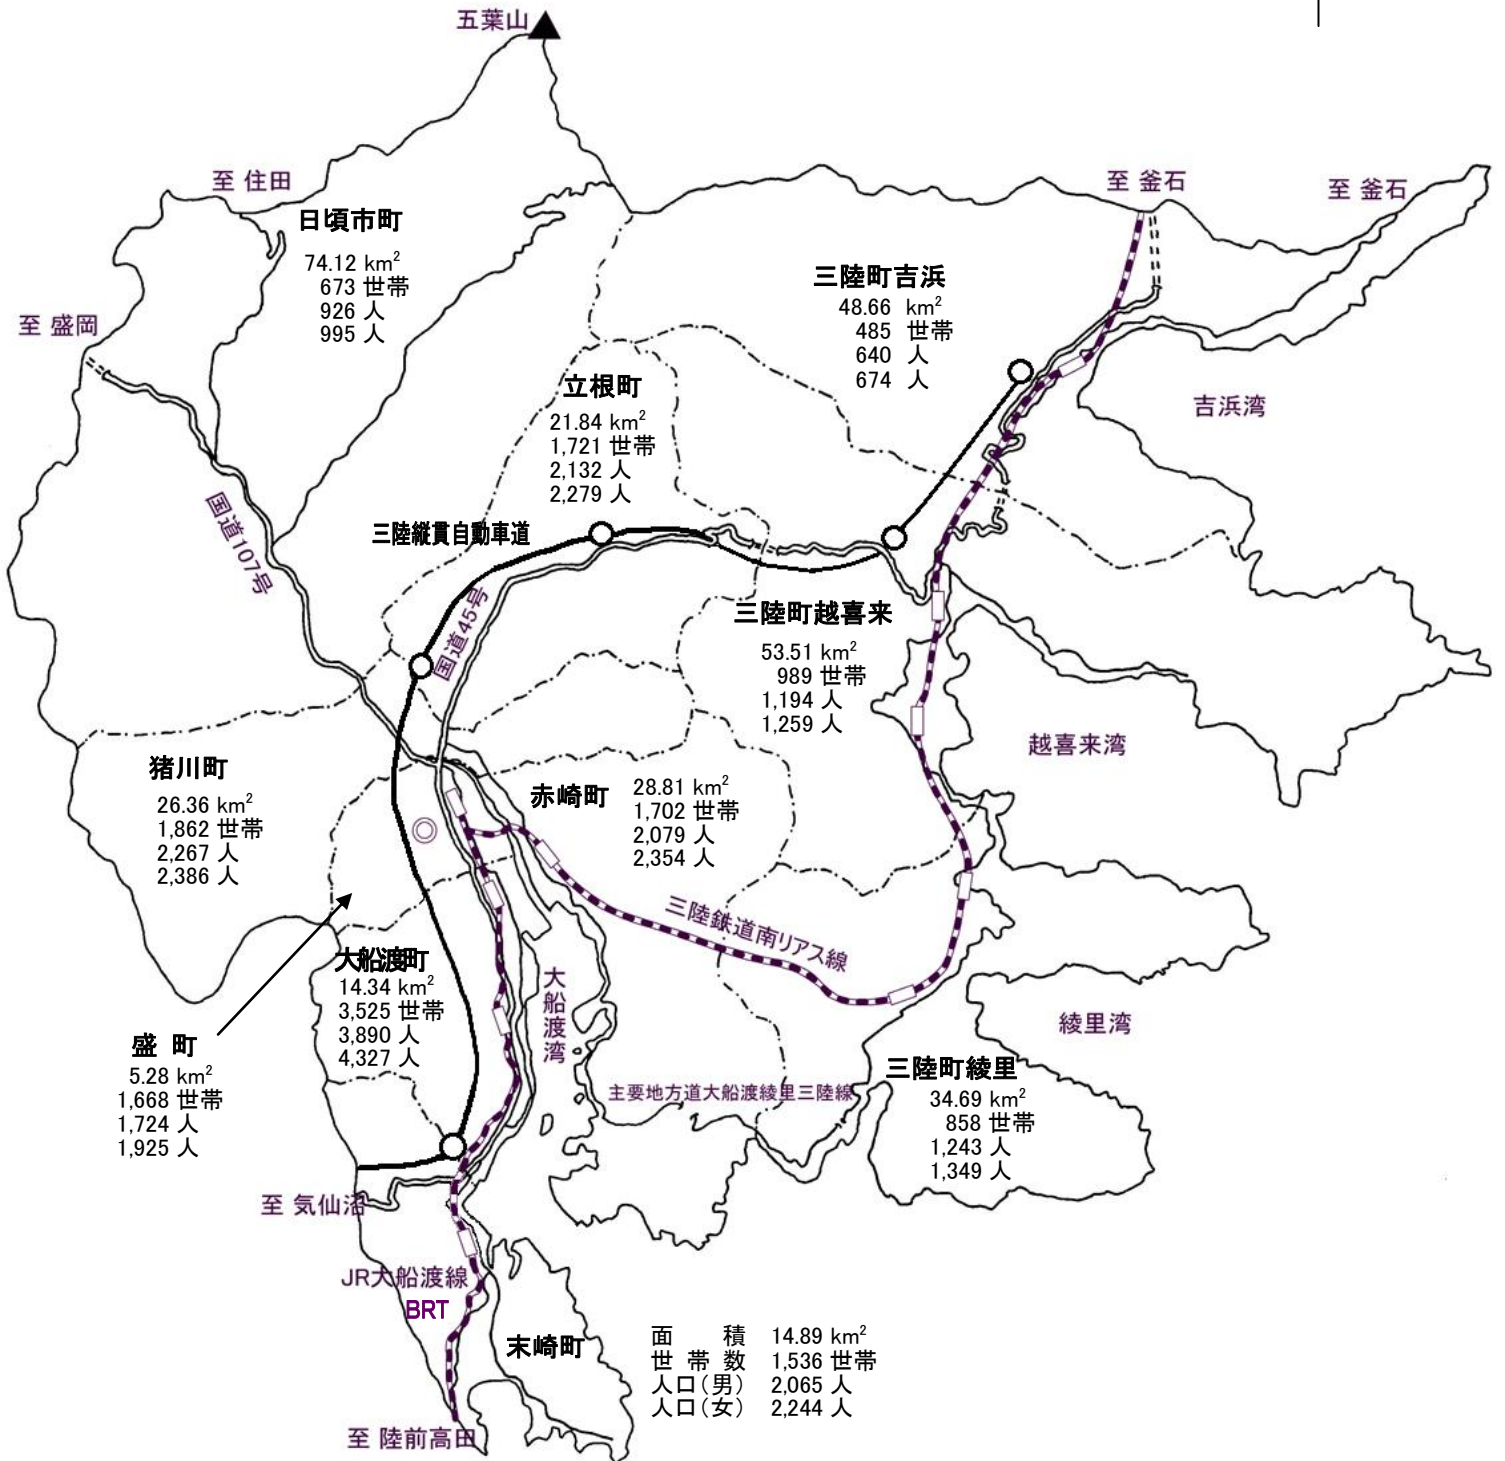

大船渡市略図

面積	14.89 km ²
世帯数	1,536 世帯
人口(男)	2,065 人
人口(女)	2,244 人

◎印 市役所所在地

総面積 322.50km²

総世帯 15,019世帯

総人口 37,952人(男:18,160人 女:19,792人)

(総世帯・総人口……日本人人口 + 外国人人口 H28.10.31現在)