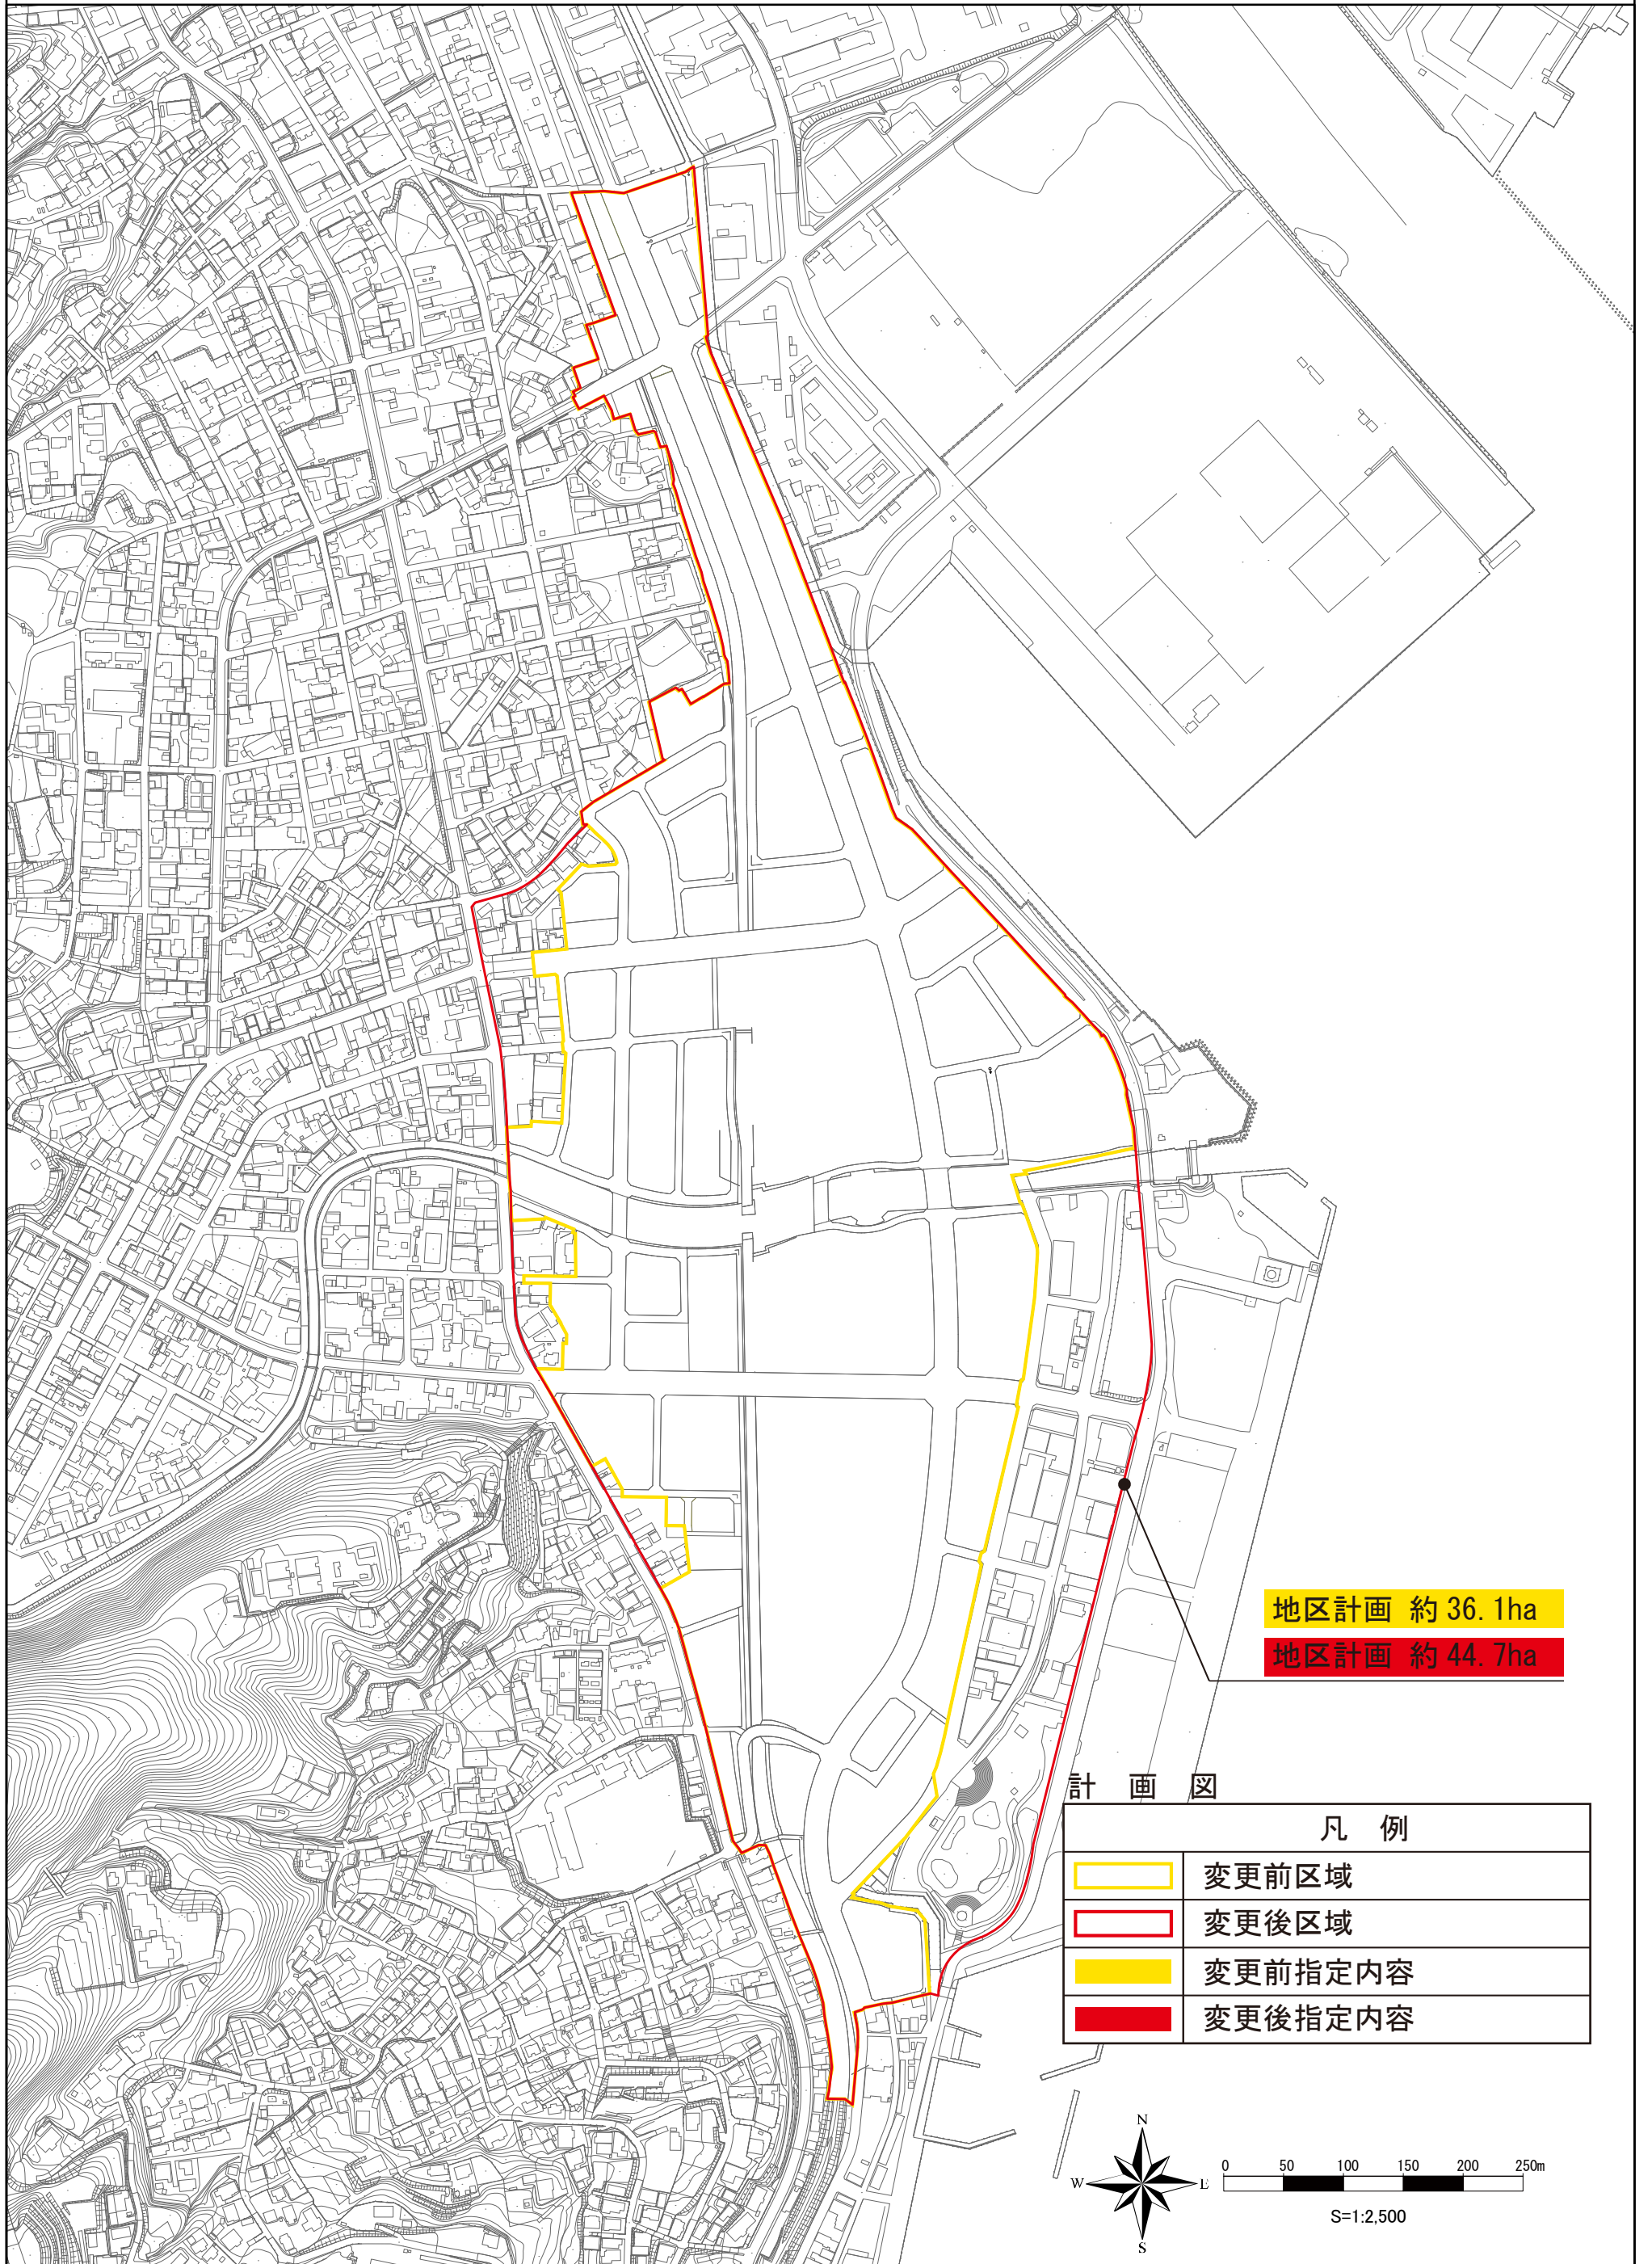

大船渡都市計画 大船渡駅周辺地区地区計画の変更 計画図

地区計画 約 36.1ha
地区計画 約 44.7ha

計 画 図

凡 例	
	变更前区域
	变更后区域
	变更前指定内容
	变更后指定内容