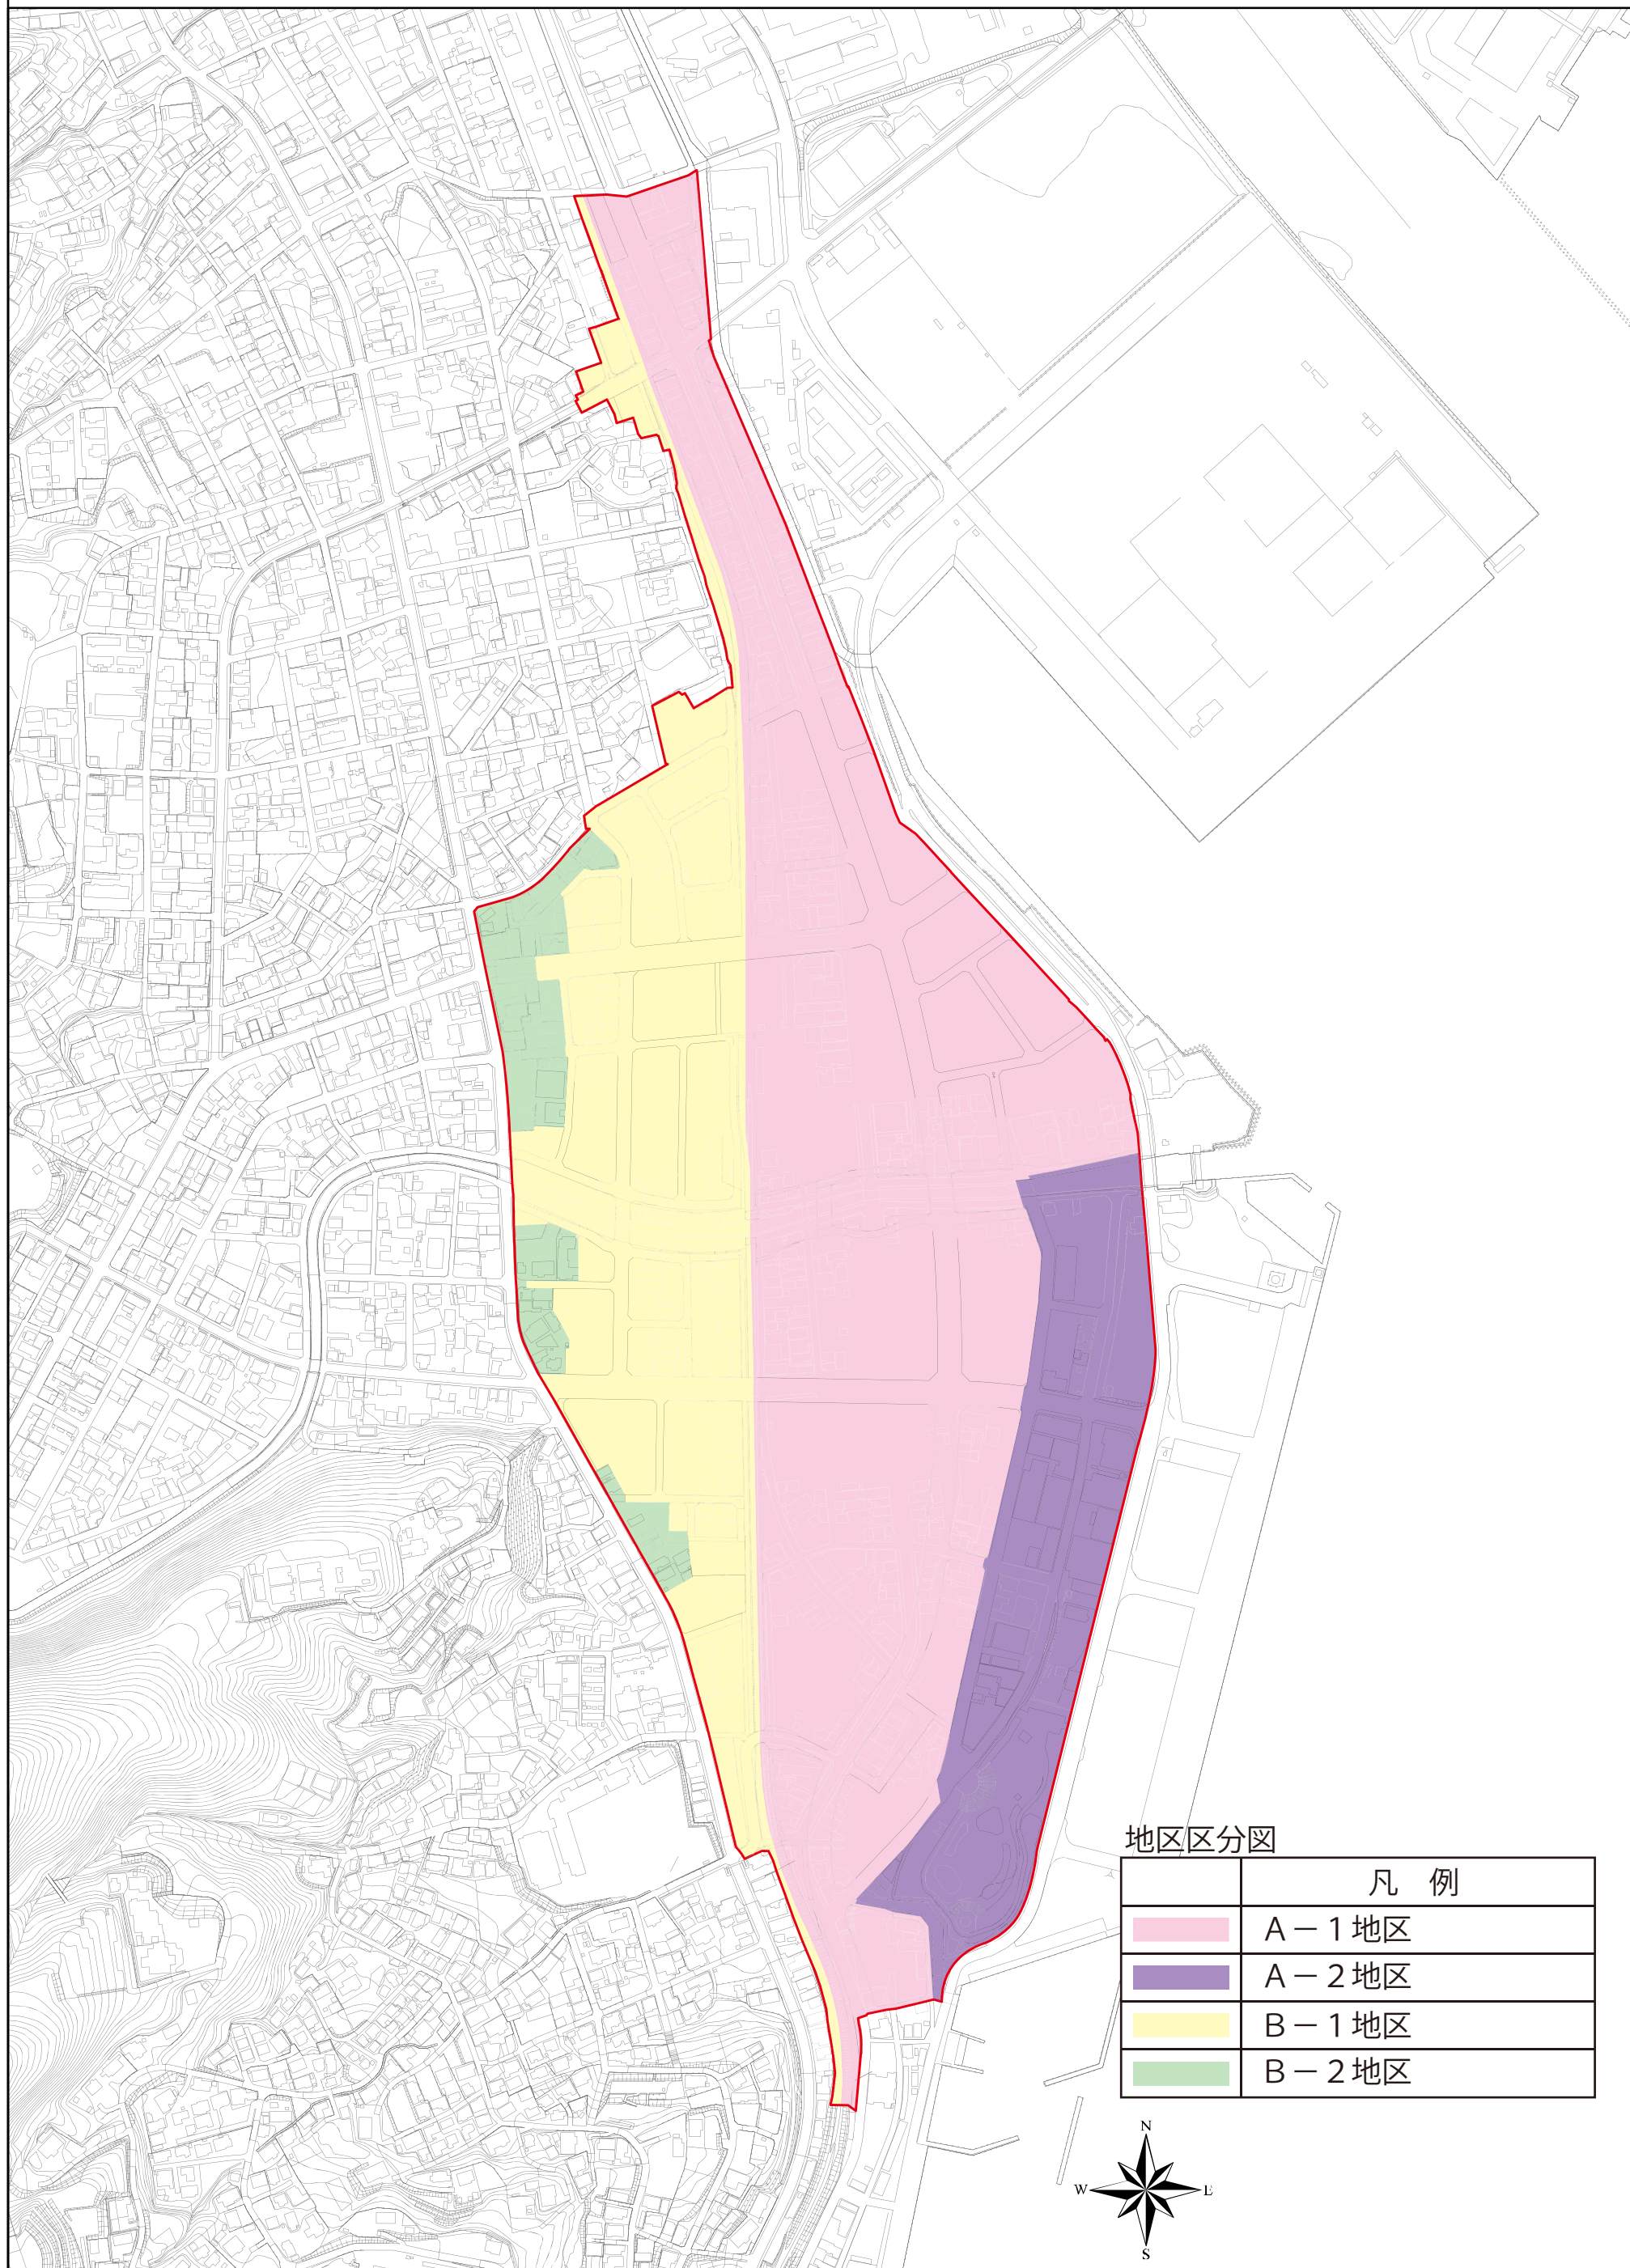

大船渡都市計画 大船渡駅周辺地区地区計画の変更 地区区分図

地区区分図

凡 例	
	A-1地区
	A-2地区
	B-1地区
	B-2地区