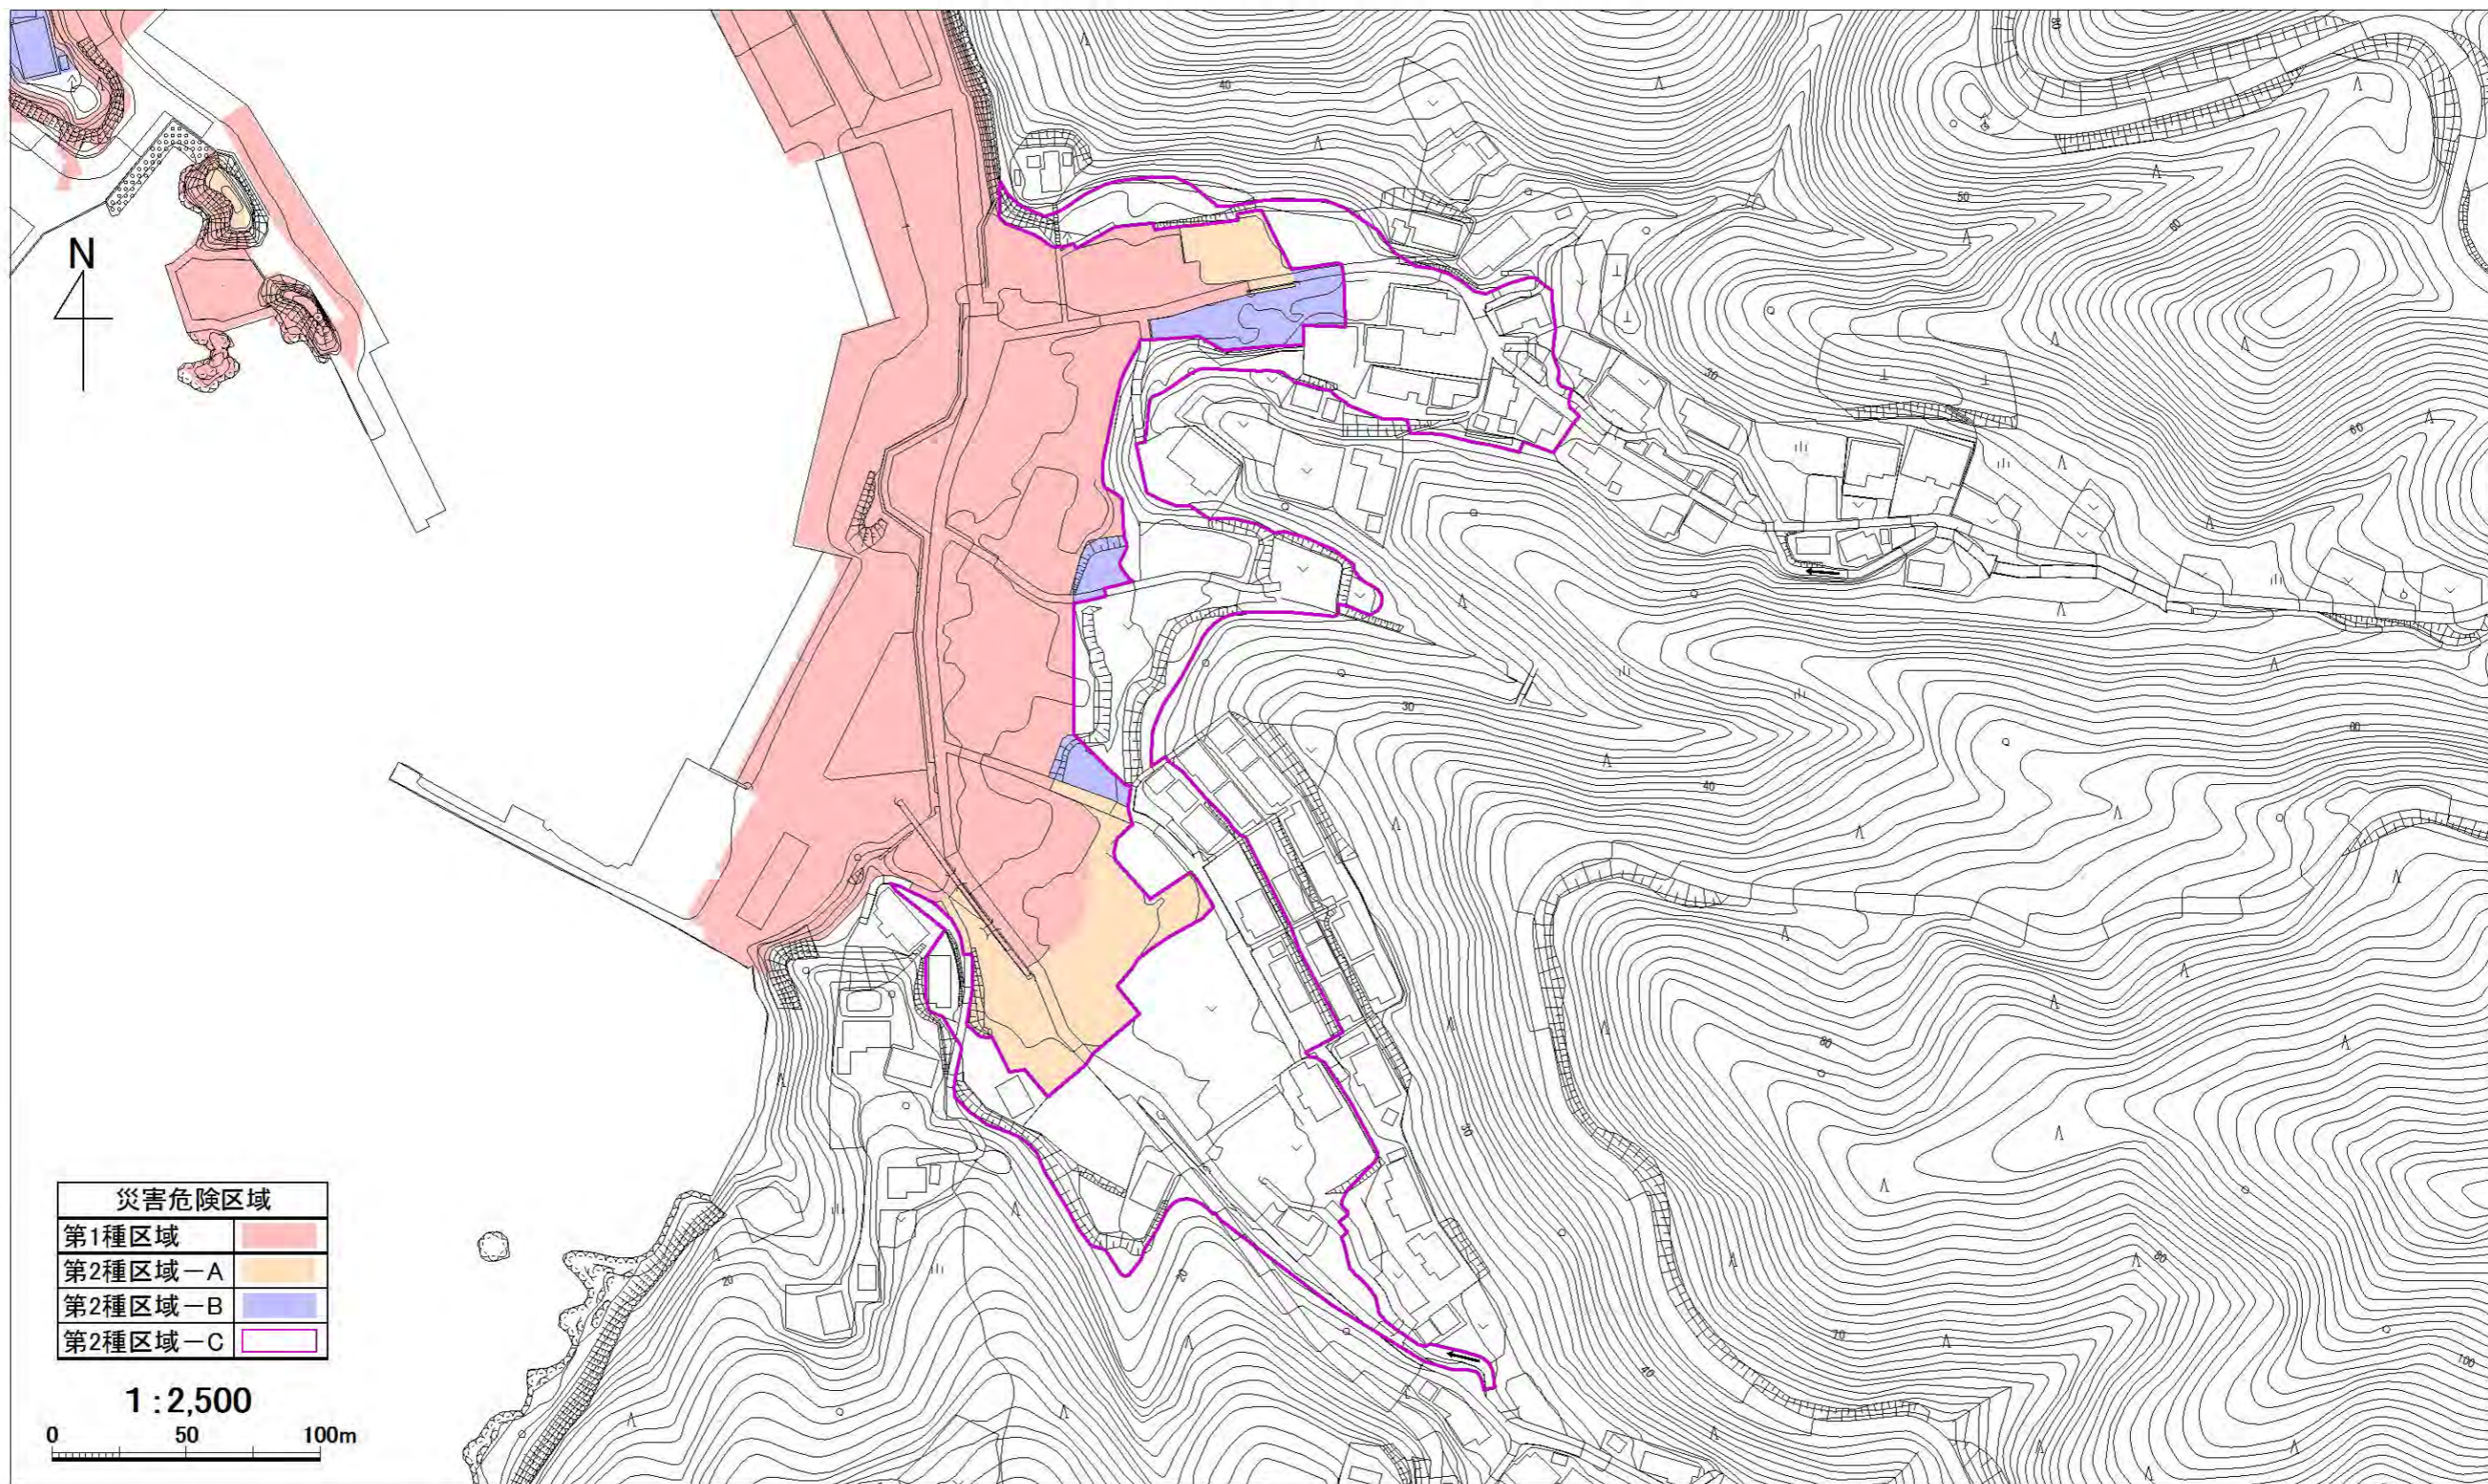

災害危険区域図（綾里地区） 4/4

※この地形図は、平成23年測量の災害復興計画基図を使用しています。