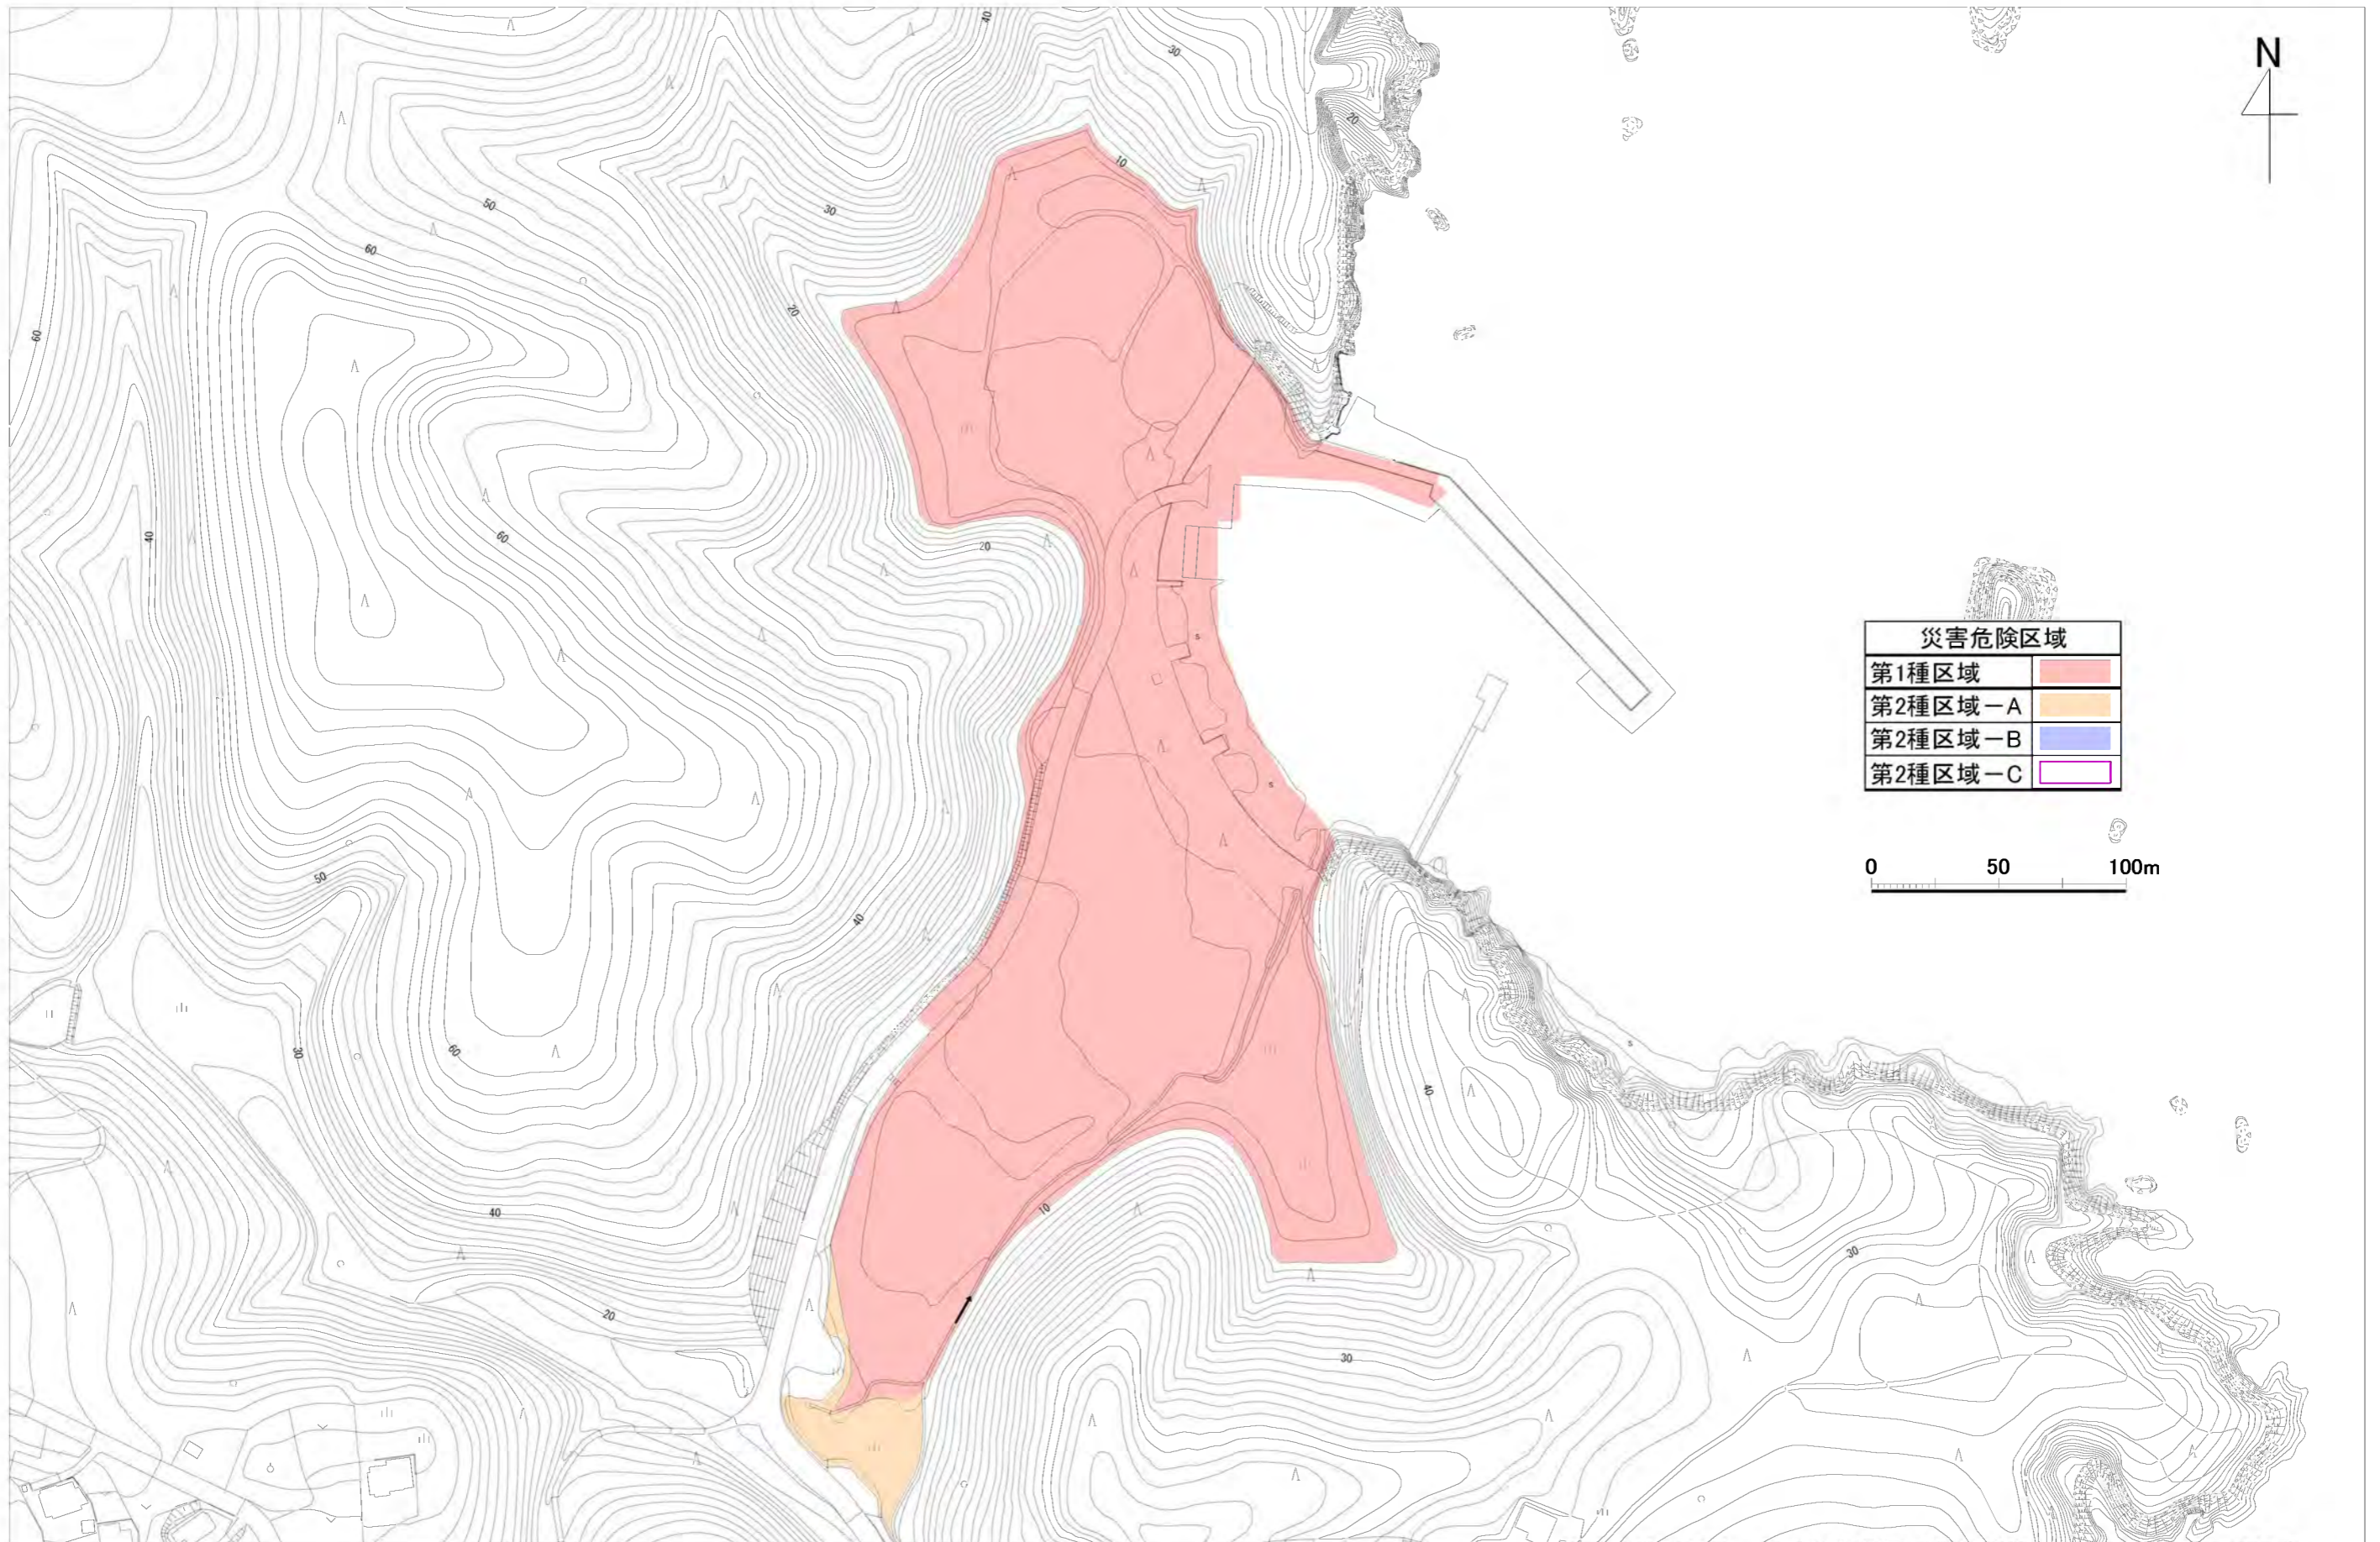

災害危険区域図（赤土倉地区）

※この地形図は、平成23年測量の災害復興計画基図を使用しています。