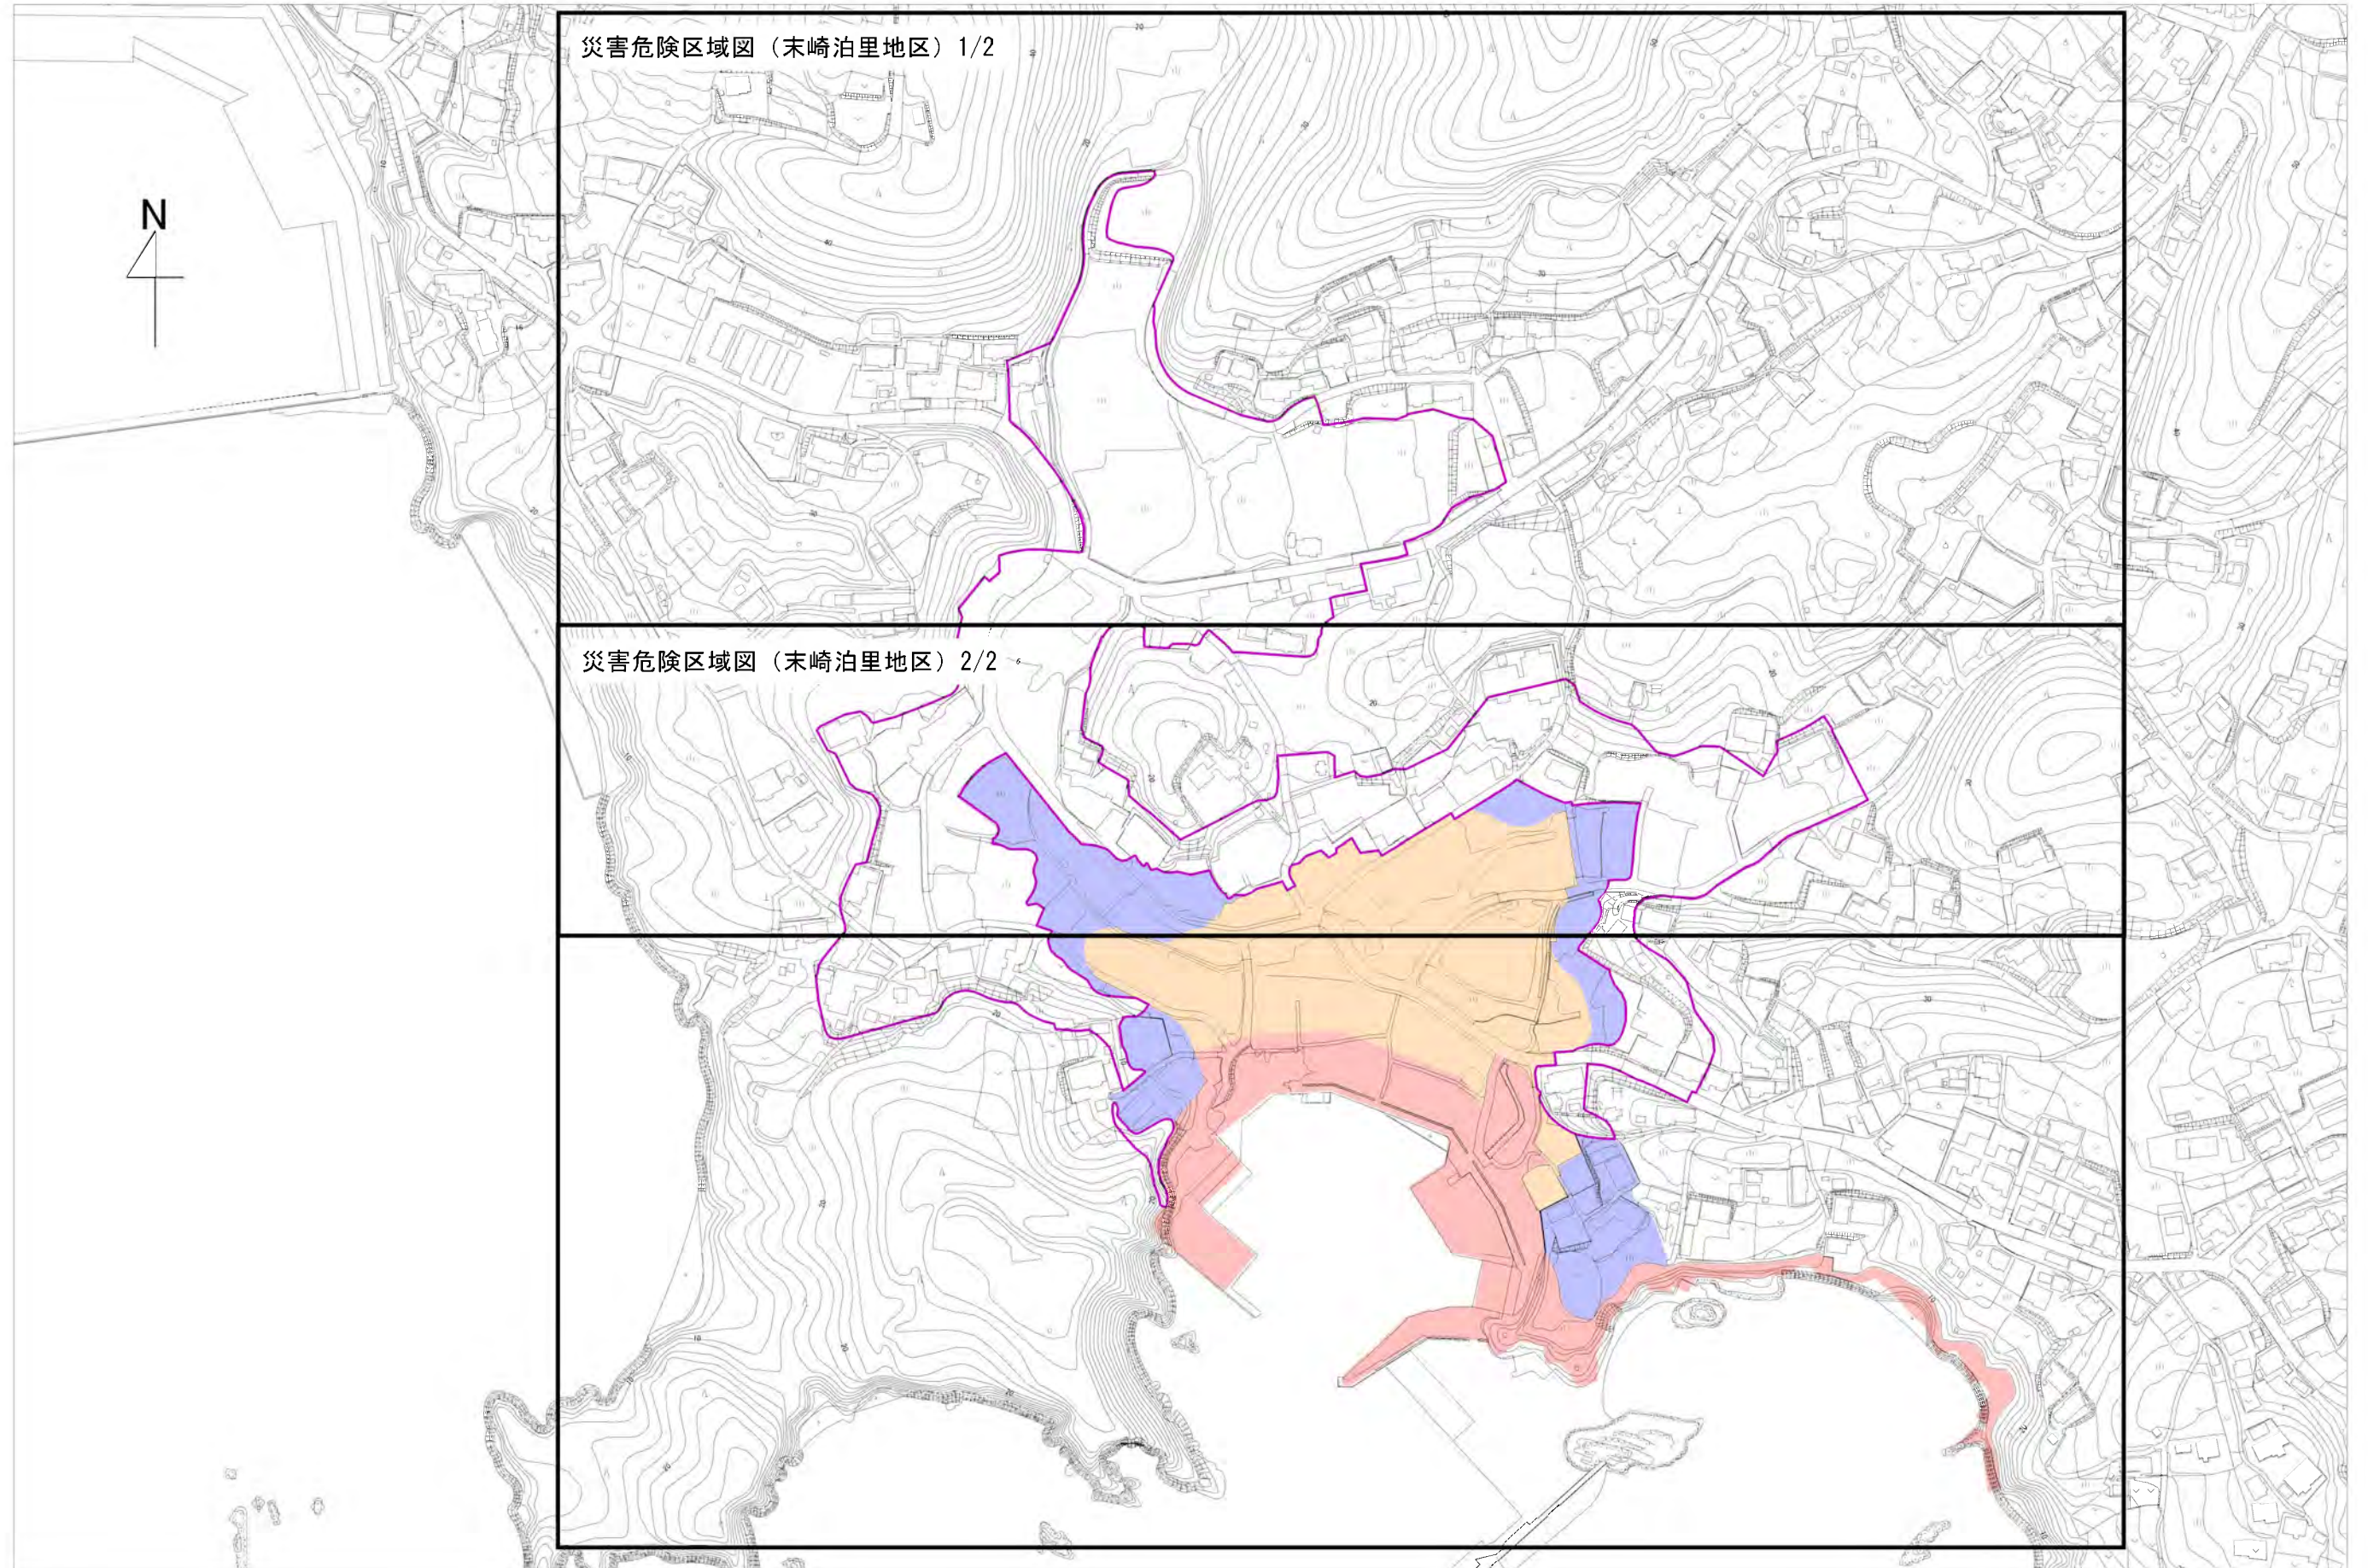

災害危険区域図（末崎泊里地区）索引図

※この索引図は、ノンスケールで作成しています。