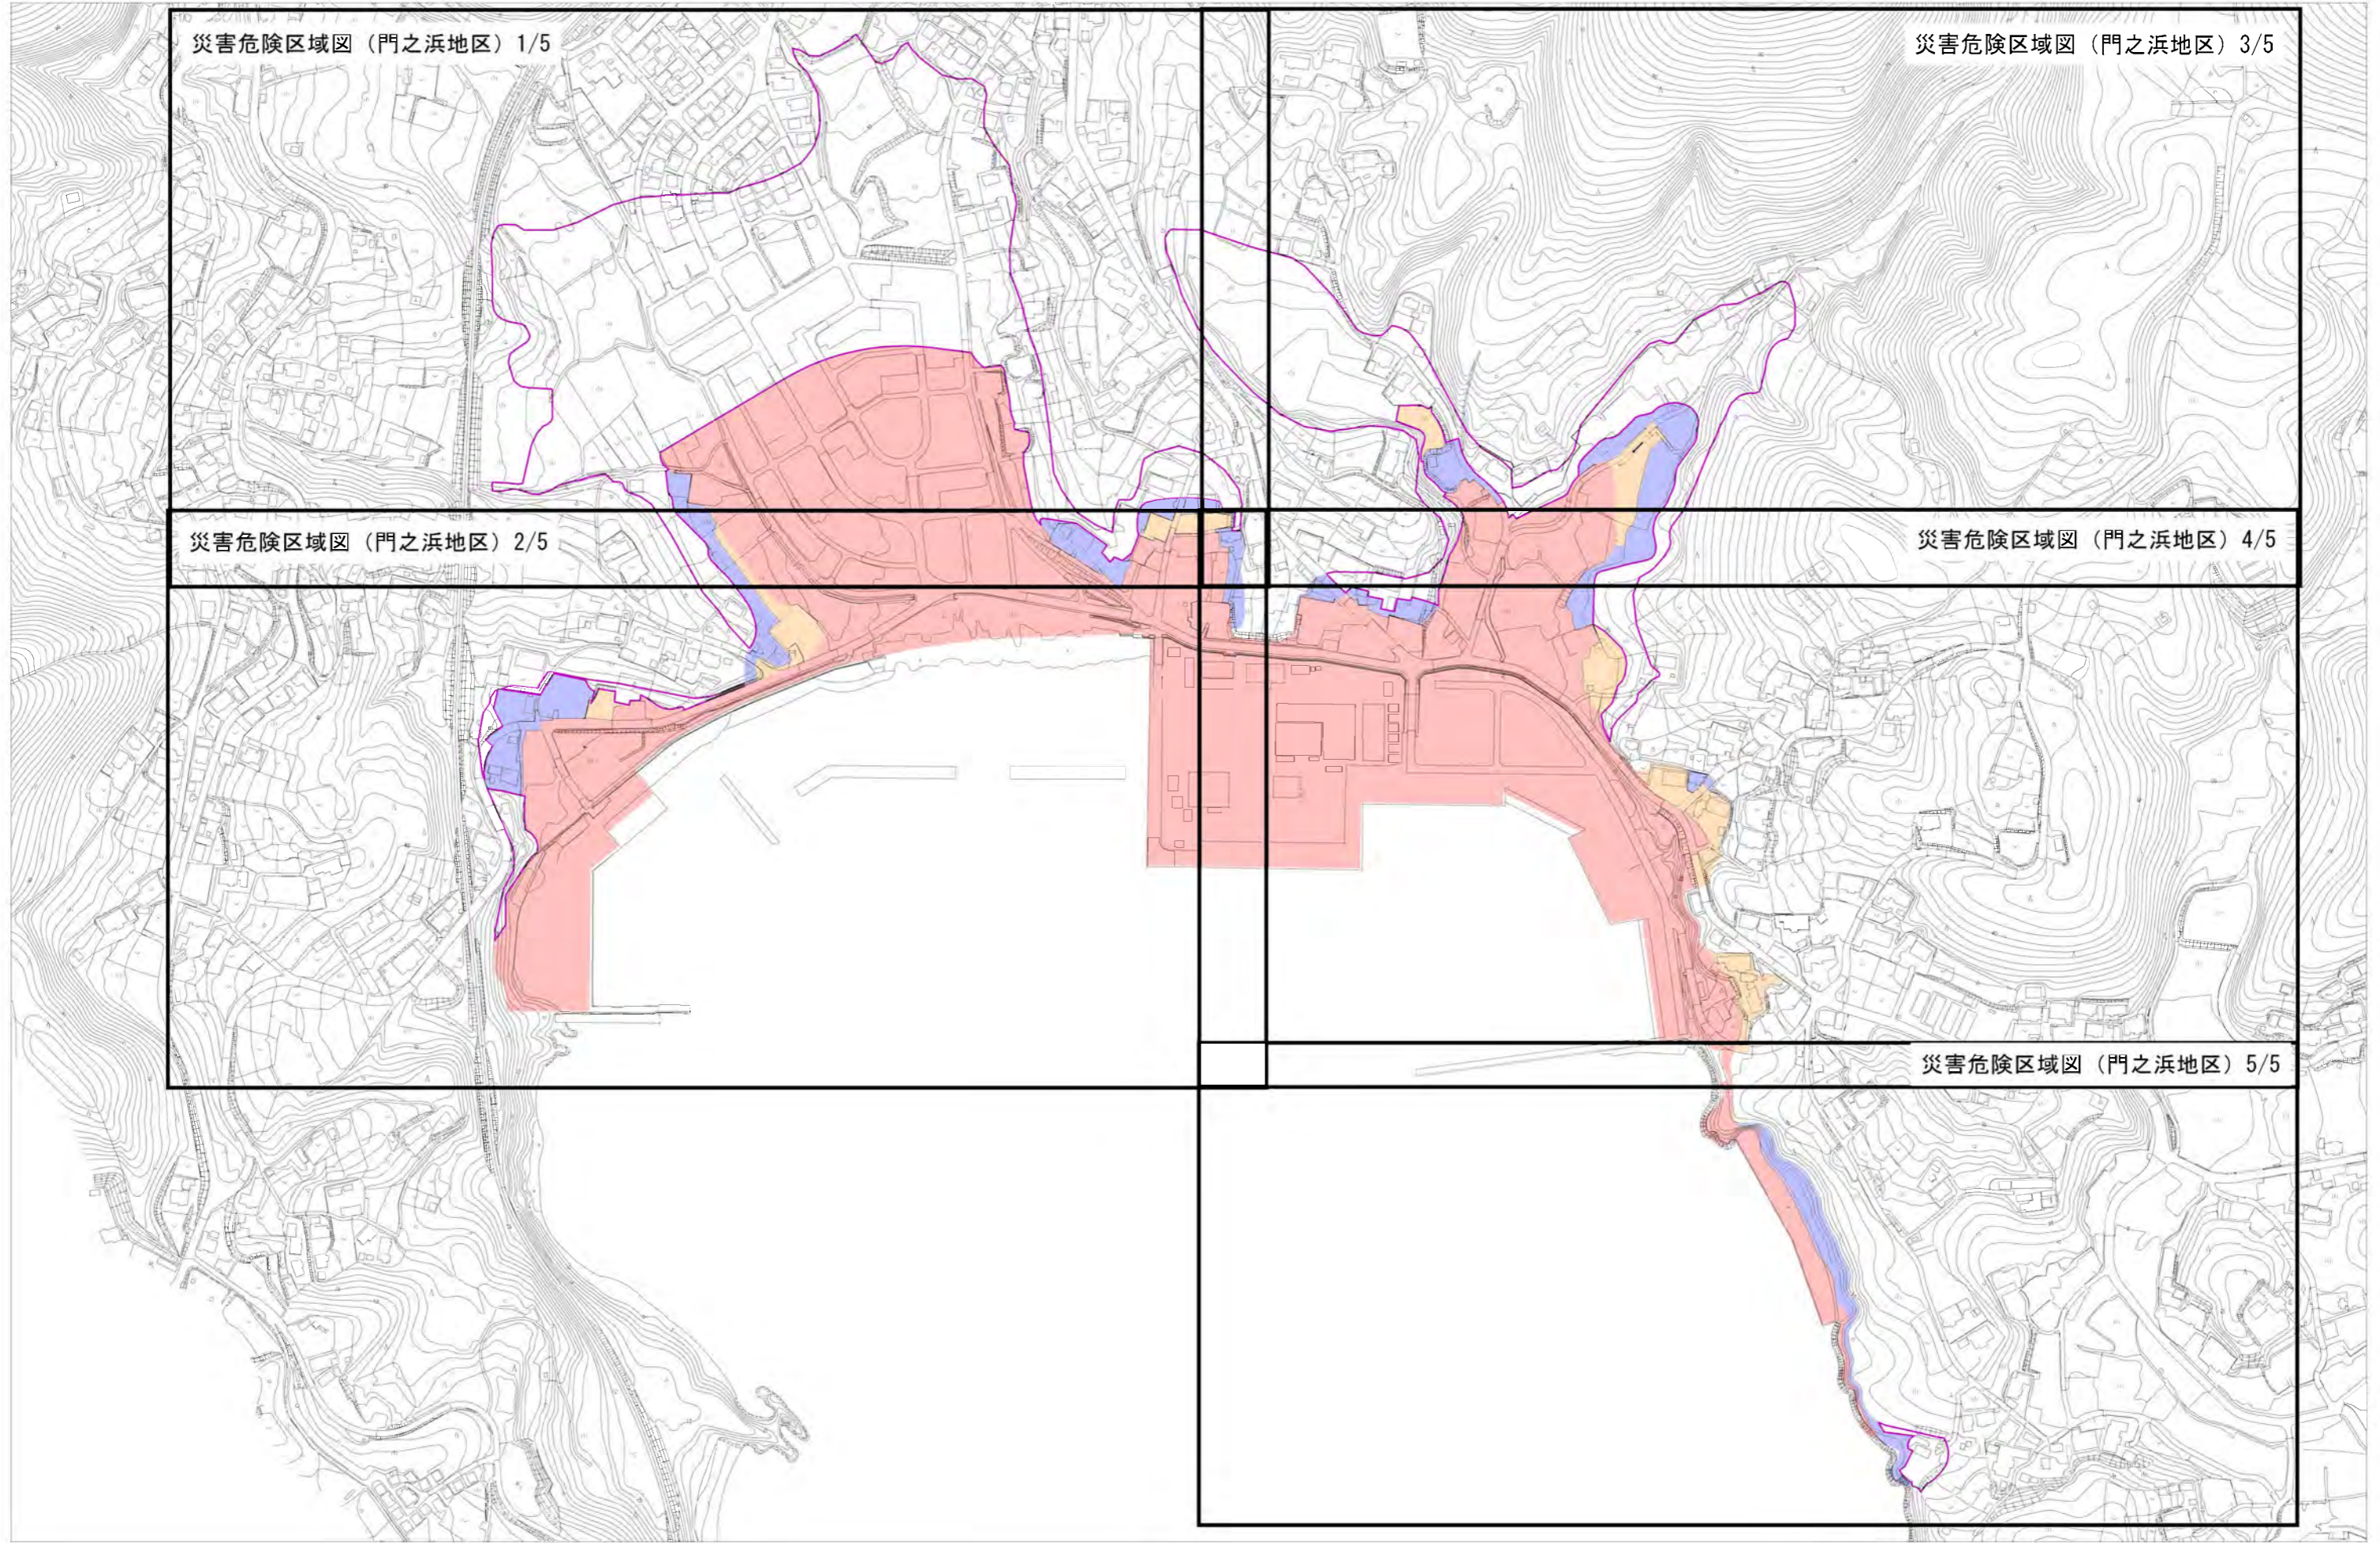

災害危険区域図（門之浜地区）索引図

※この索引図は、ノンスケールで作成しています。