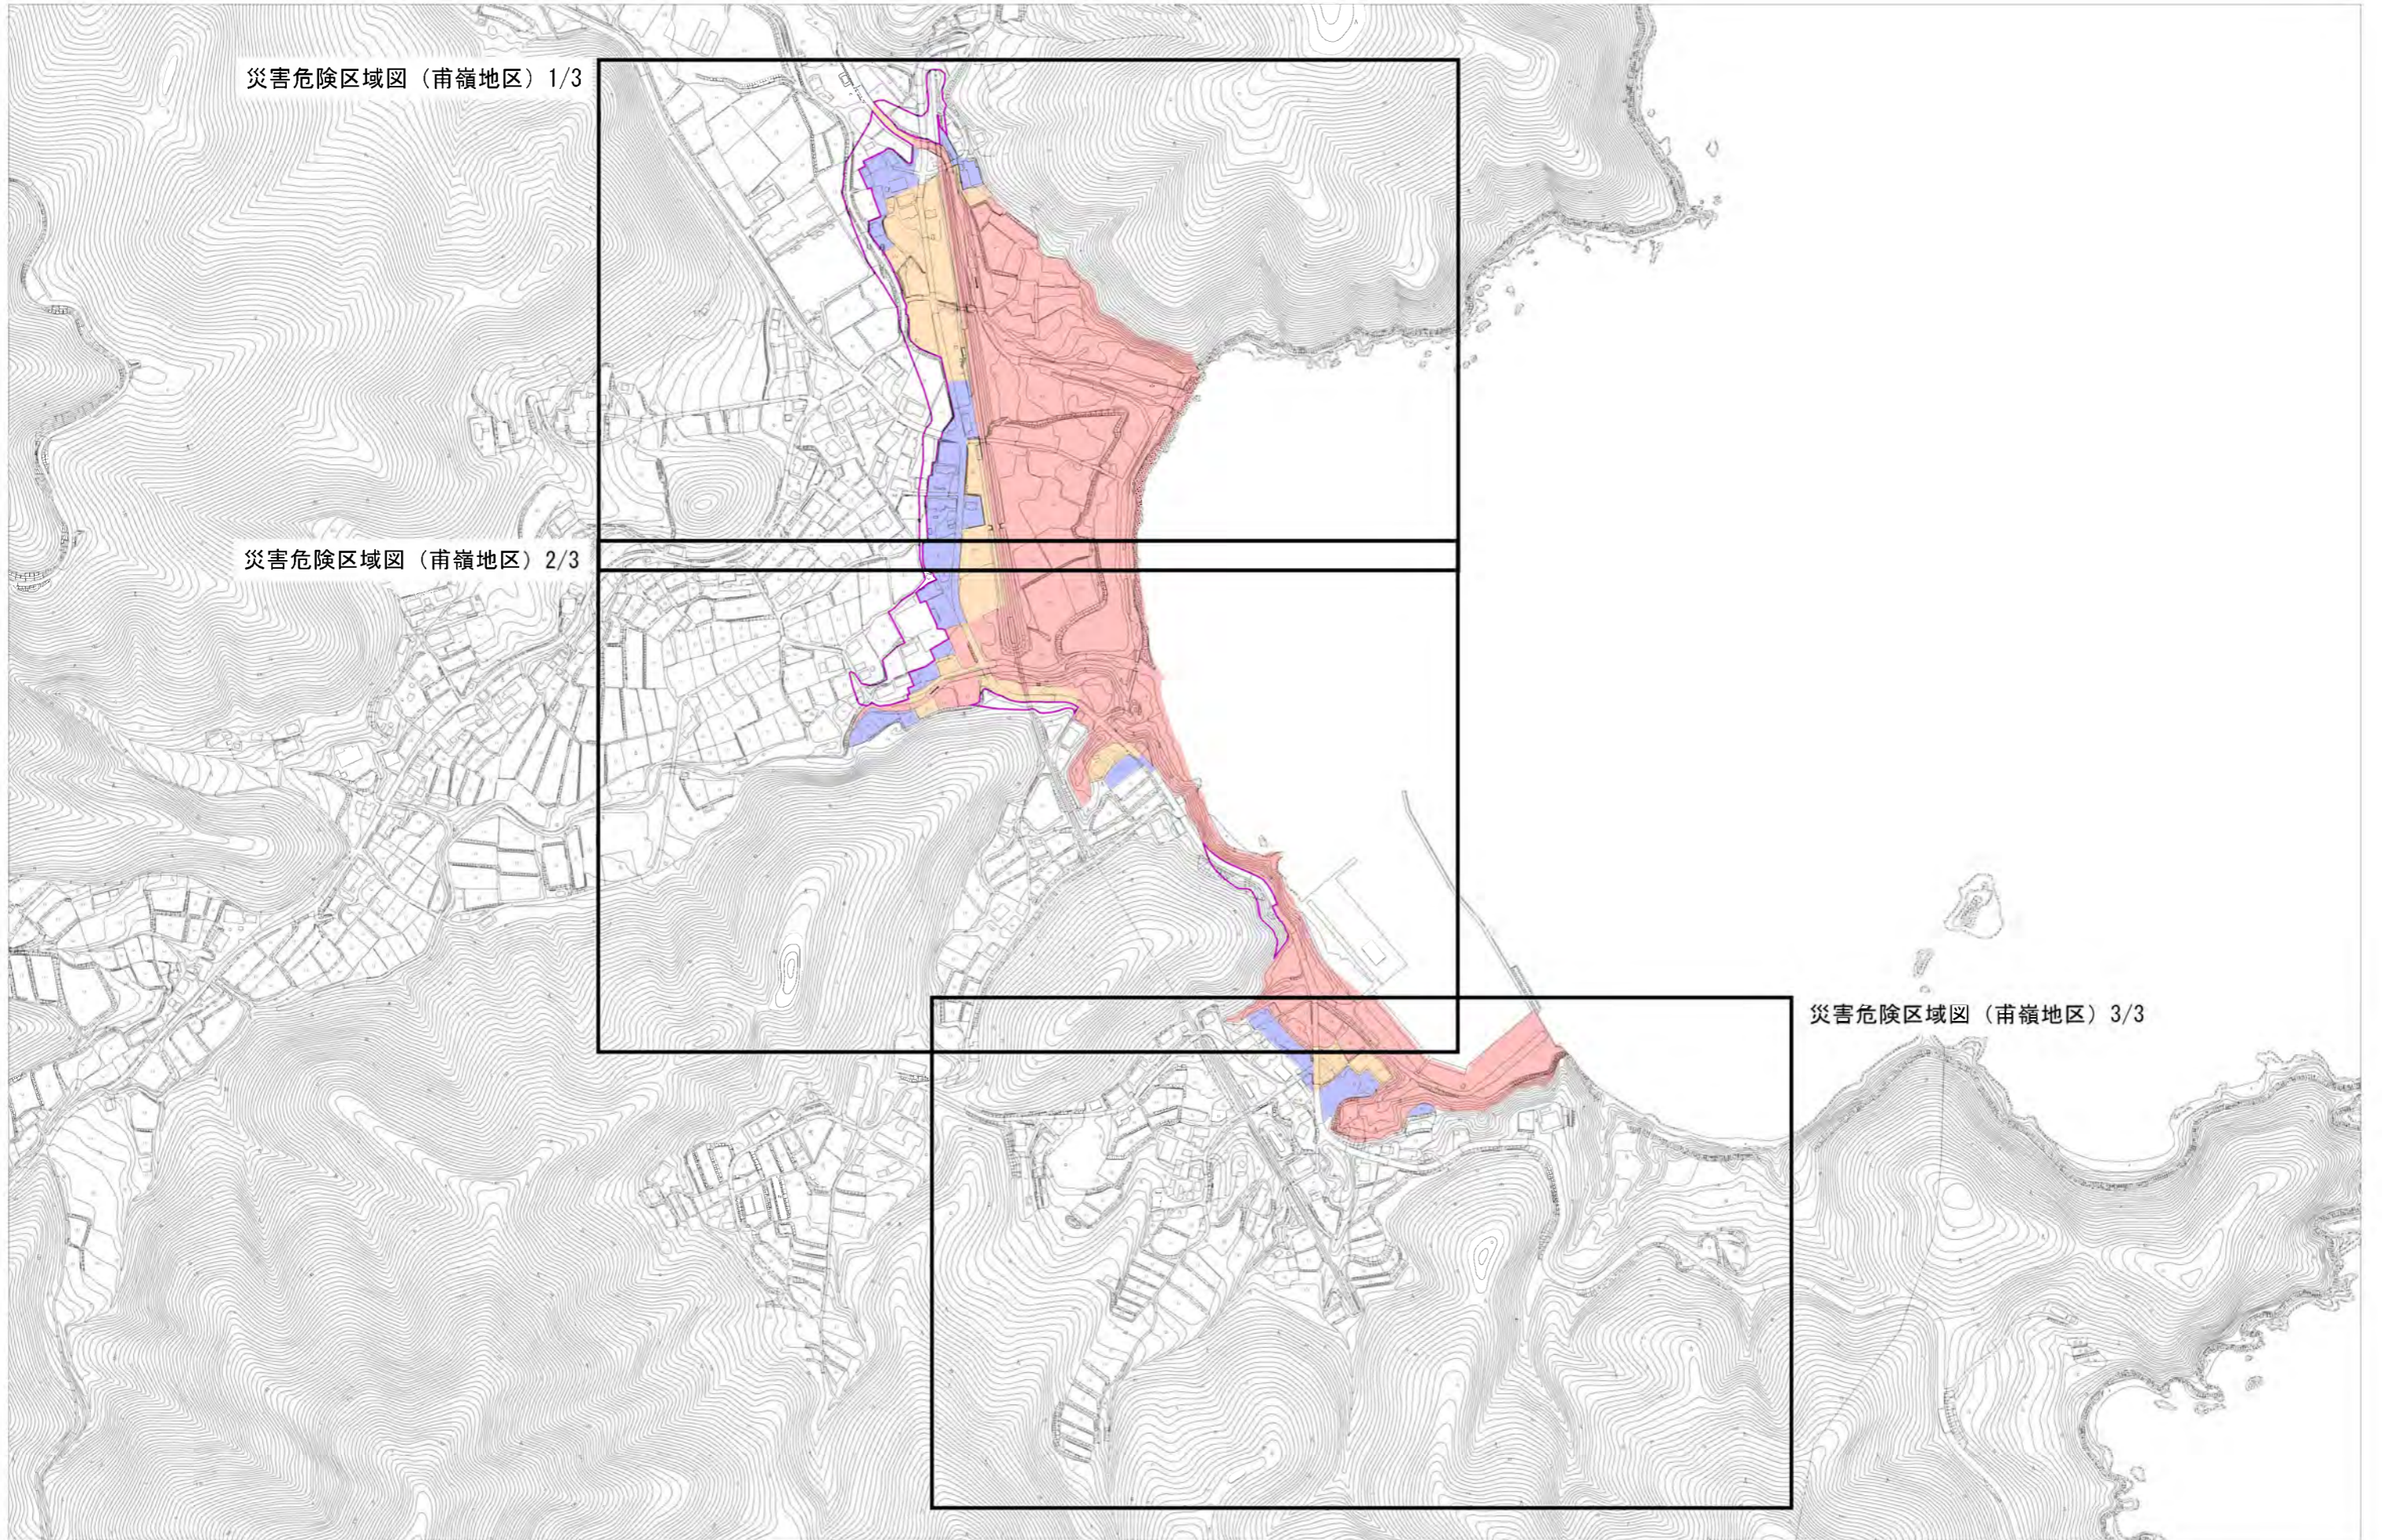

災害危険区域図（甫嶺地区）索引図

災害危険区域図（甫嶺地区）1/3

災害危険区域図（甫嶺地区）2/3

災害危険区域図（甫嶺地区）3/3

※この索引図は、ノンスケールで作成しています。