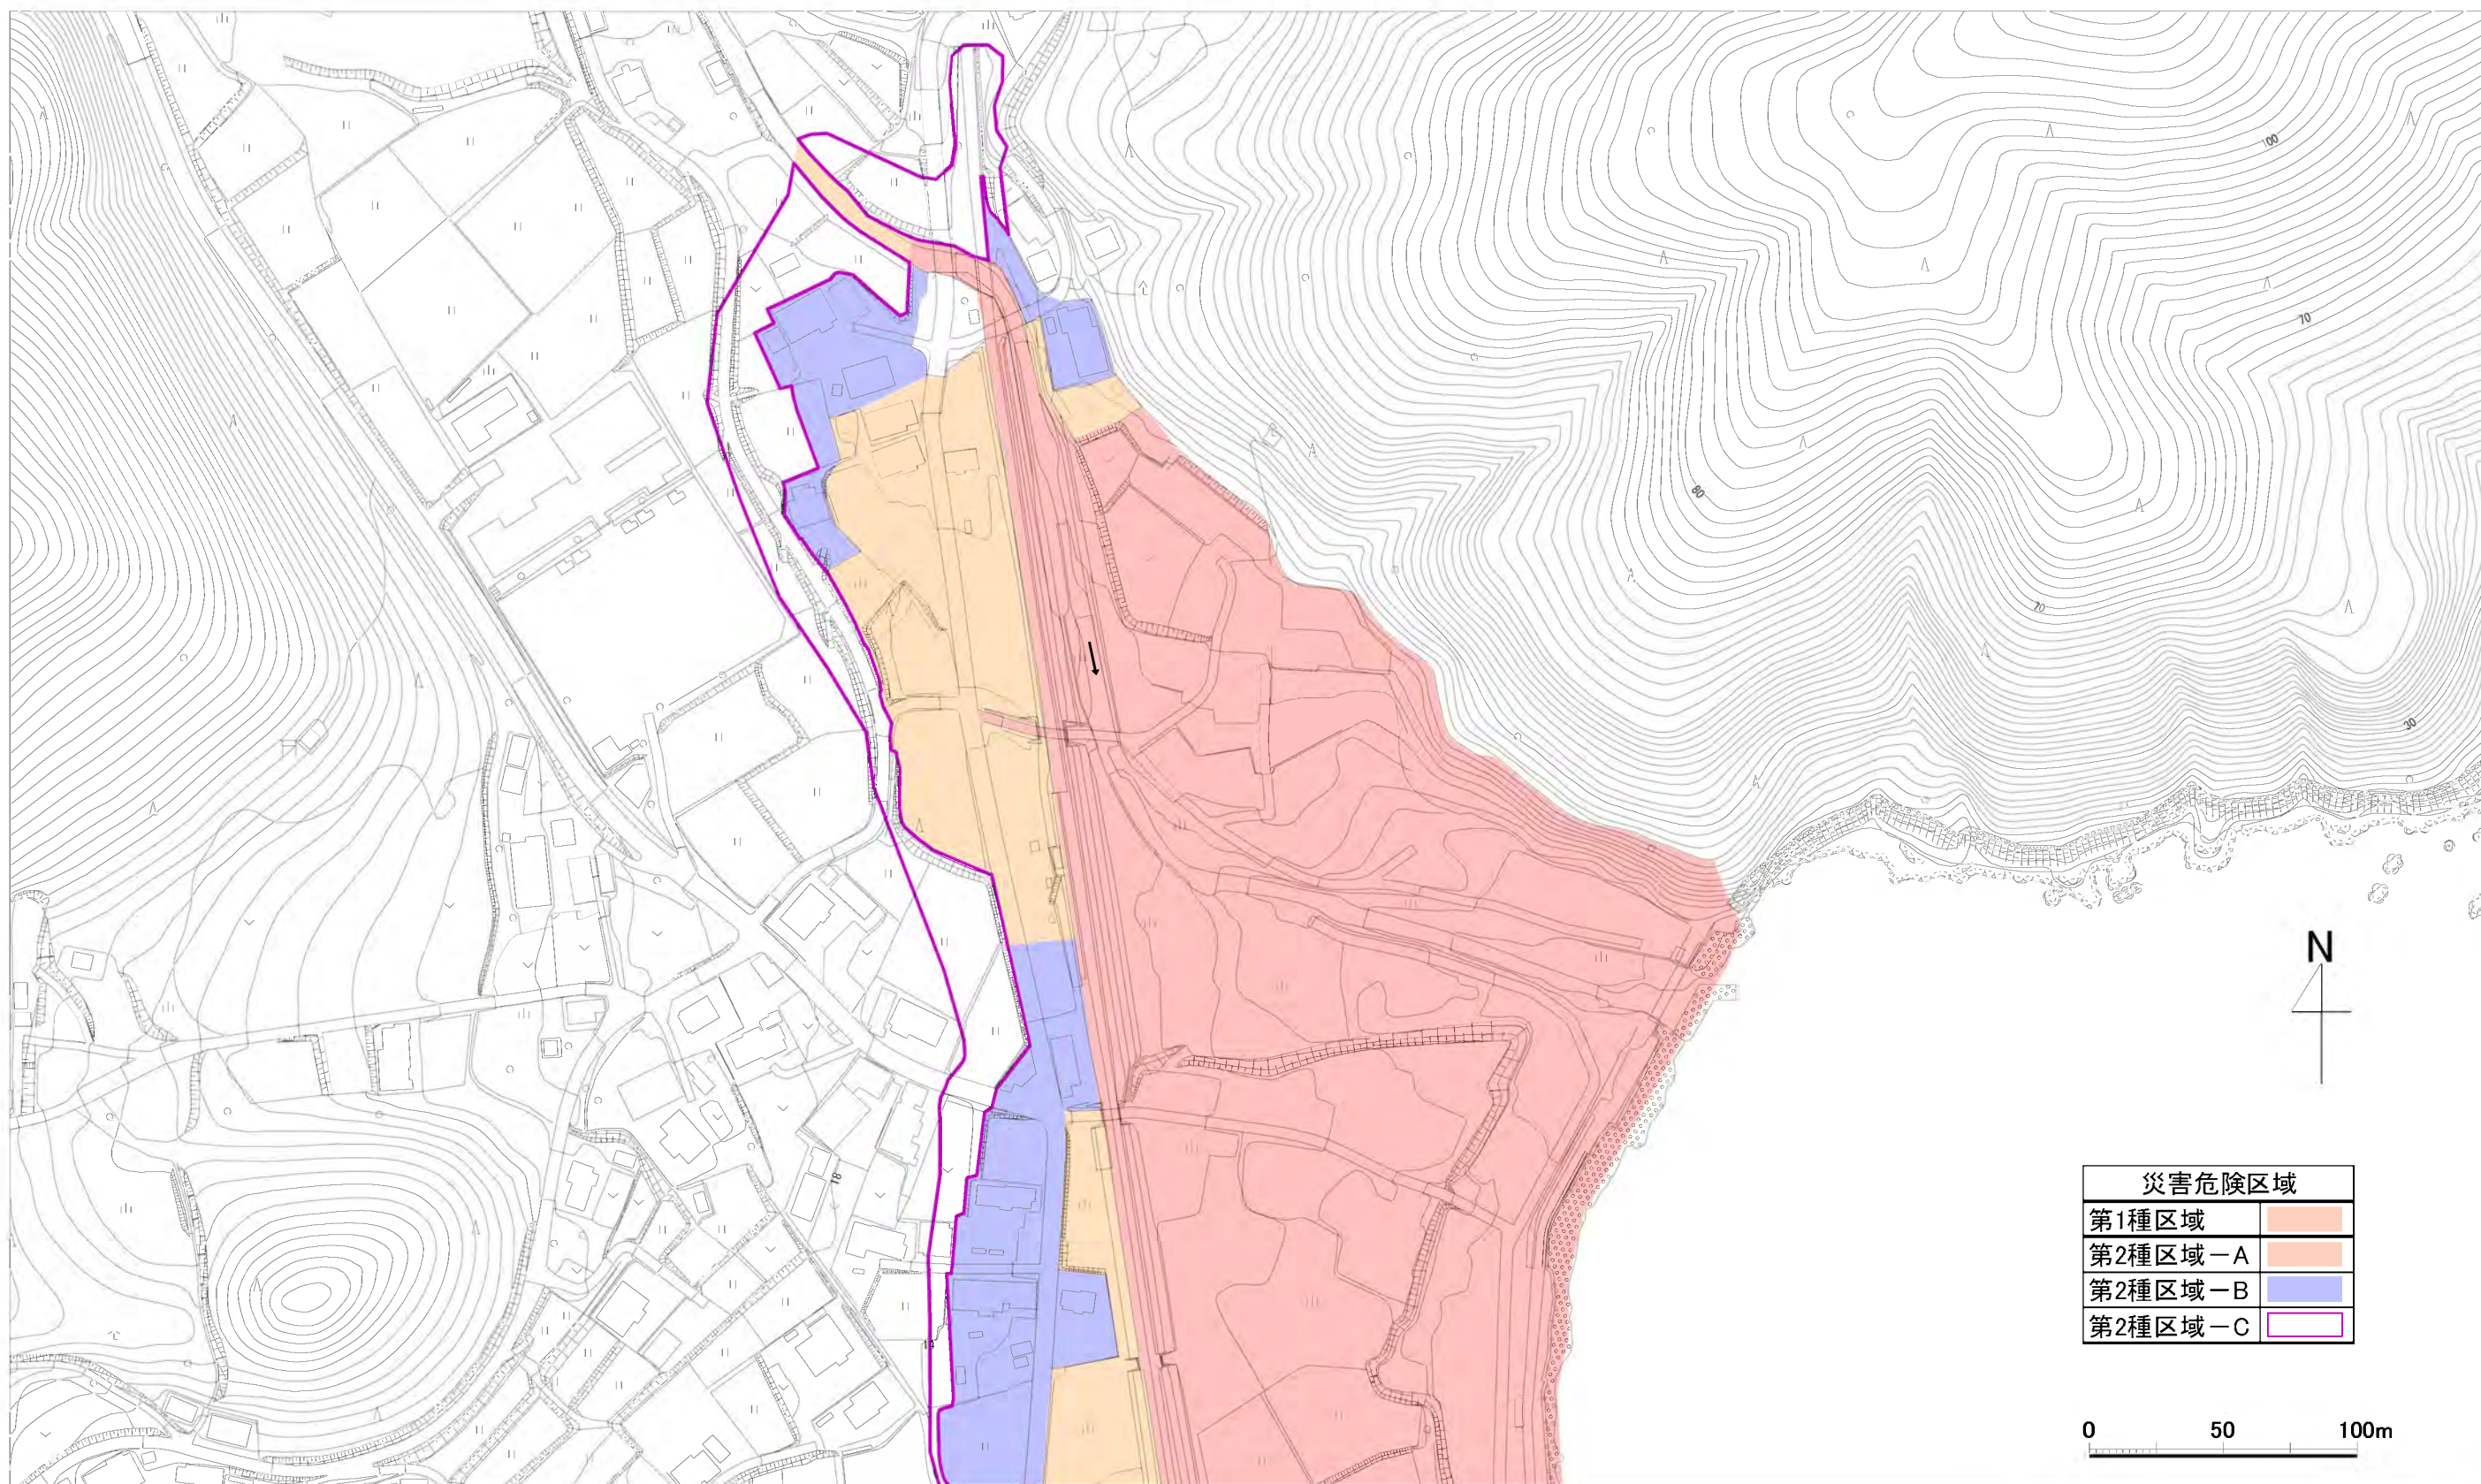

災害危険区域図（甫嶺地区） 1/3

※この地形図は、平成23年測量の災害復興計画基図を使用しています。

災害危険区域図（甫嶺地区） 2/3

※この地形図は、平成23年測量の災害復興計画基図を使用しています。

災害危険区域図（甫嶺地区） 3/3

※この地形図は、平成23年測量の災害復興計画基図を使用しています。