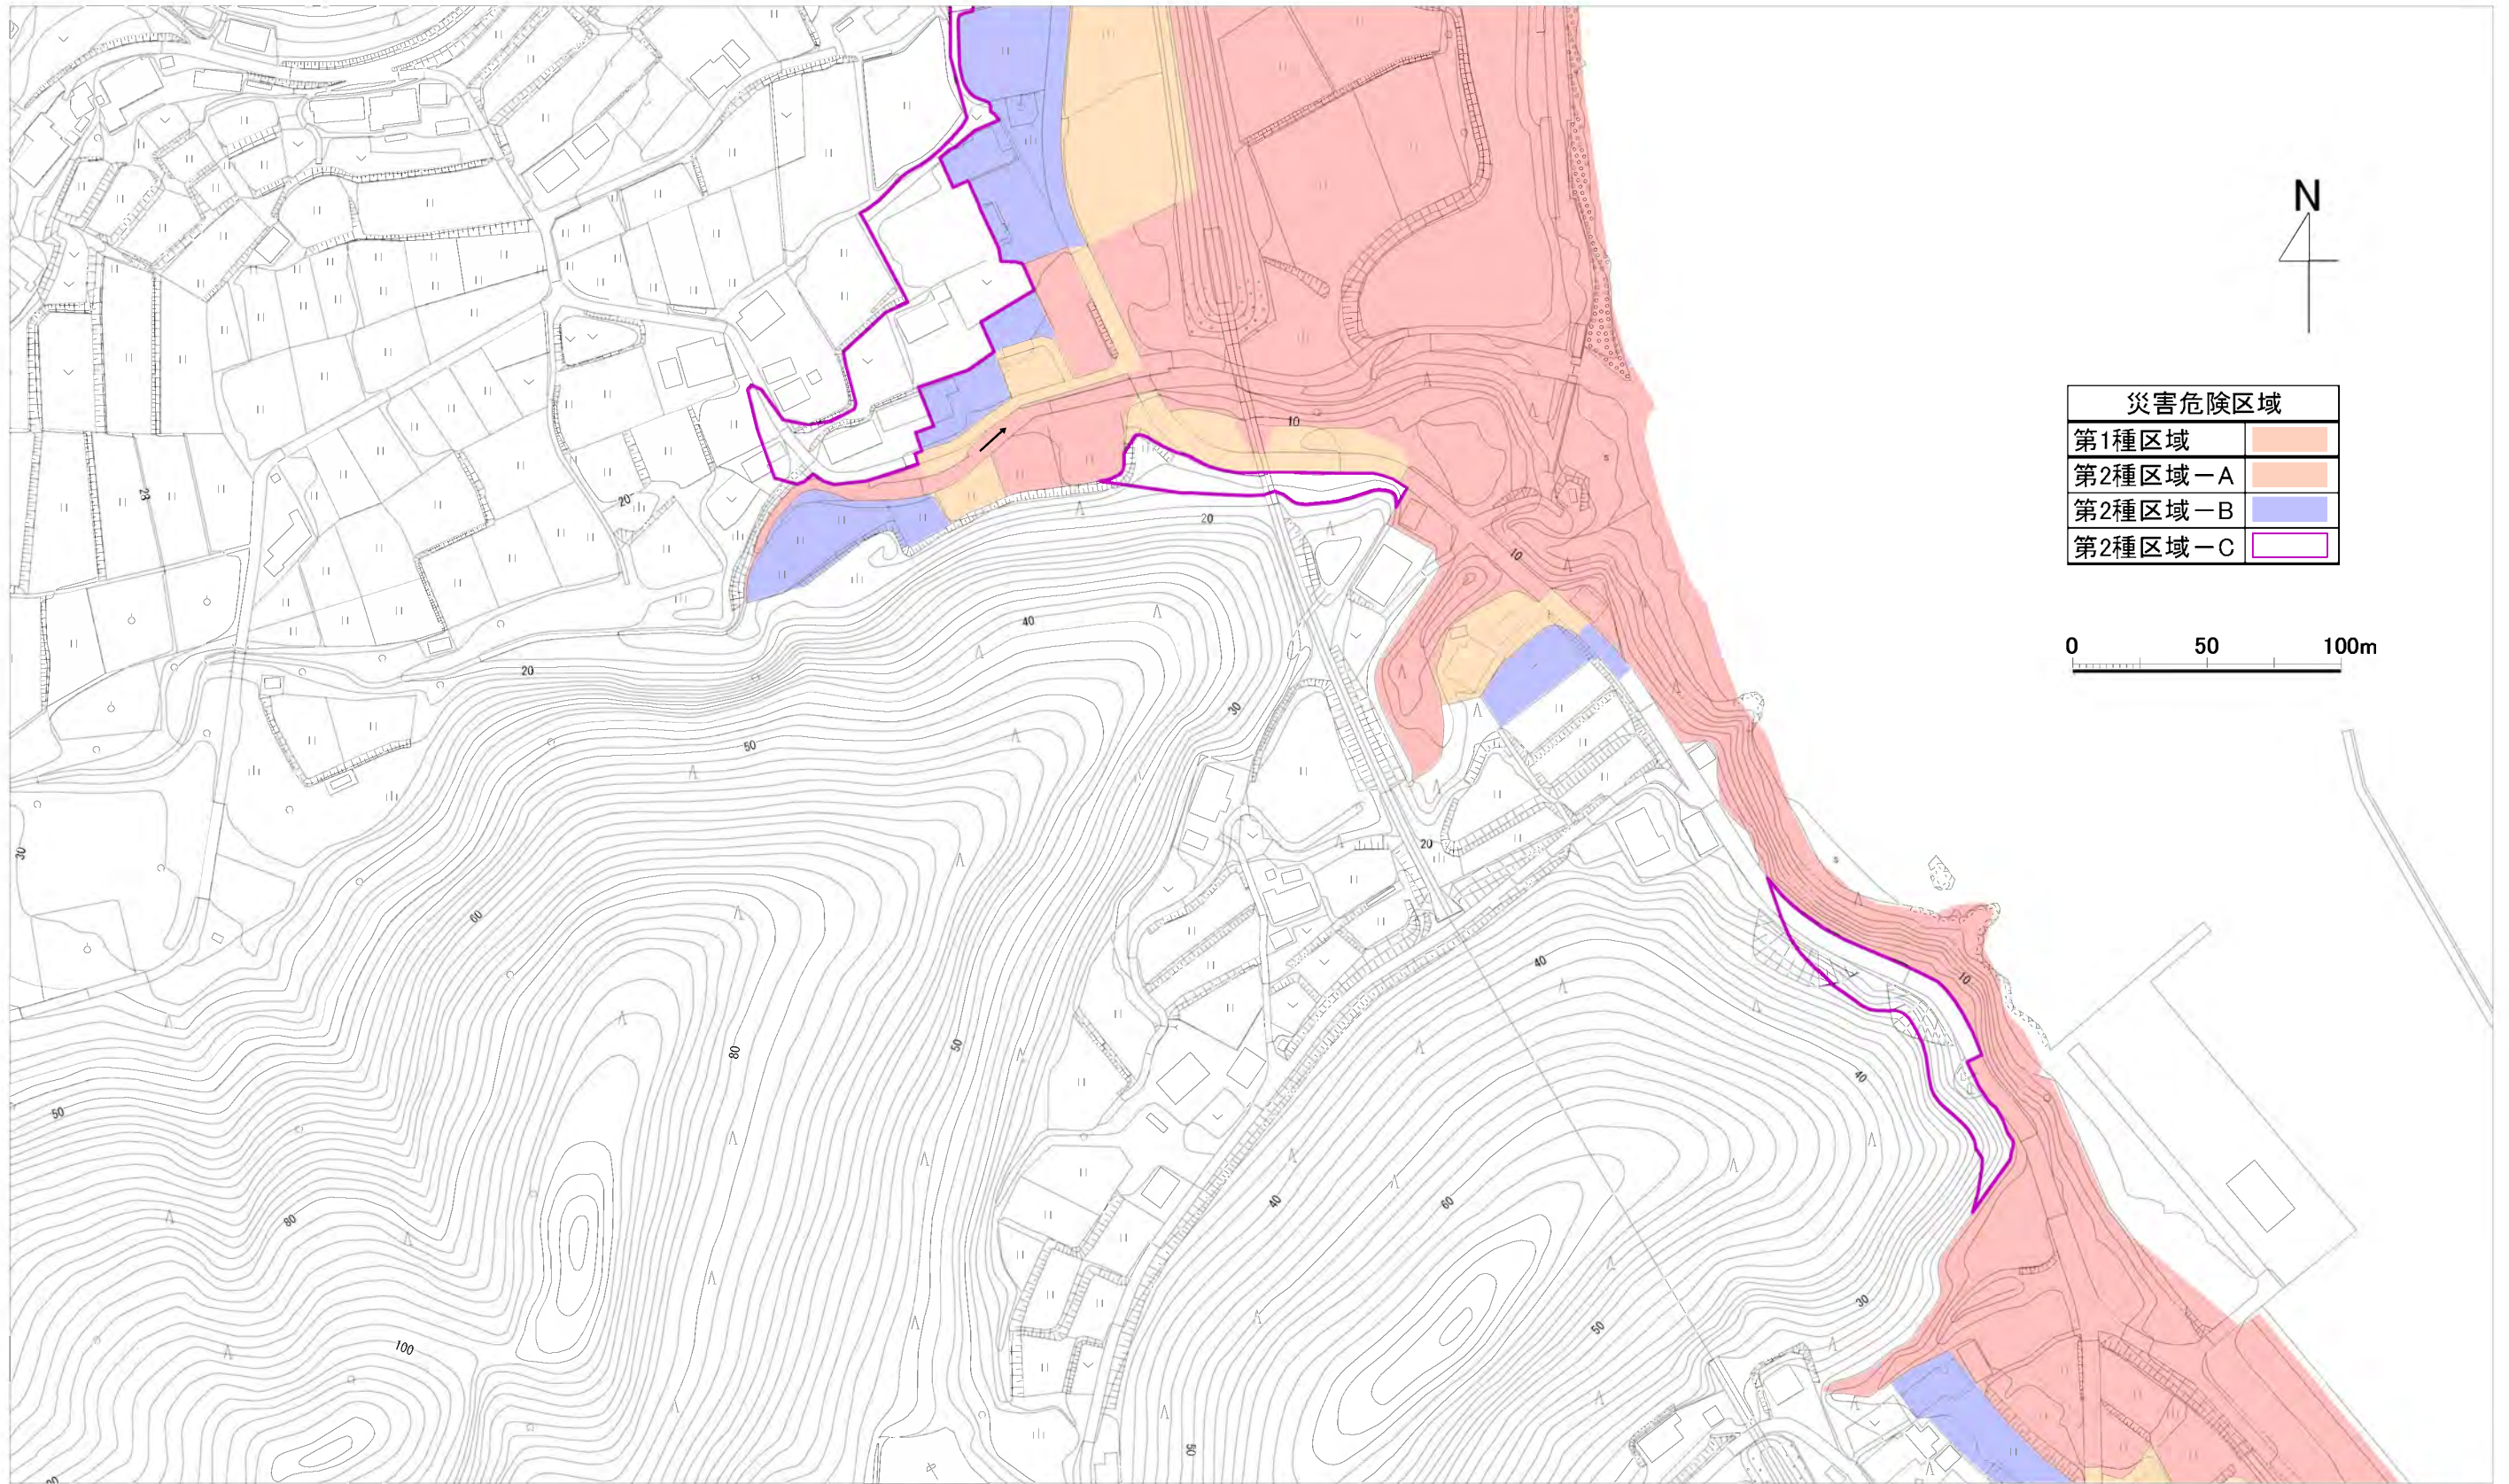

災害危険区域図（甫嶺地区） 1/3

※この地形図は、平成23年測量の災害復興計画基図を使用しています。

災害危険区域図（甫嶺地区） 2/3

※この地形図は、平成23年測量の災害復興計画基図を使用しています。

災害危険区域図（甫嶺地区） 3/3

※この地形図は、平成23年測量の災害復興計画基図を使用しています。