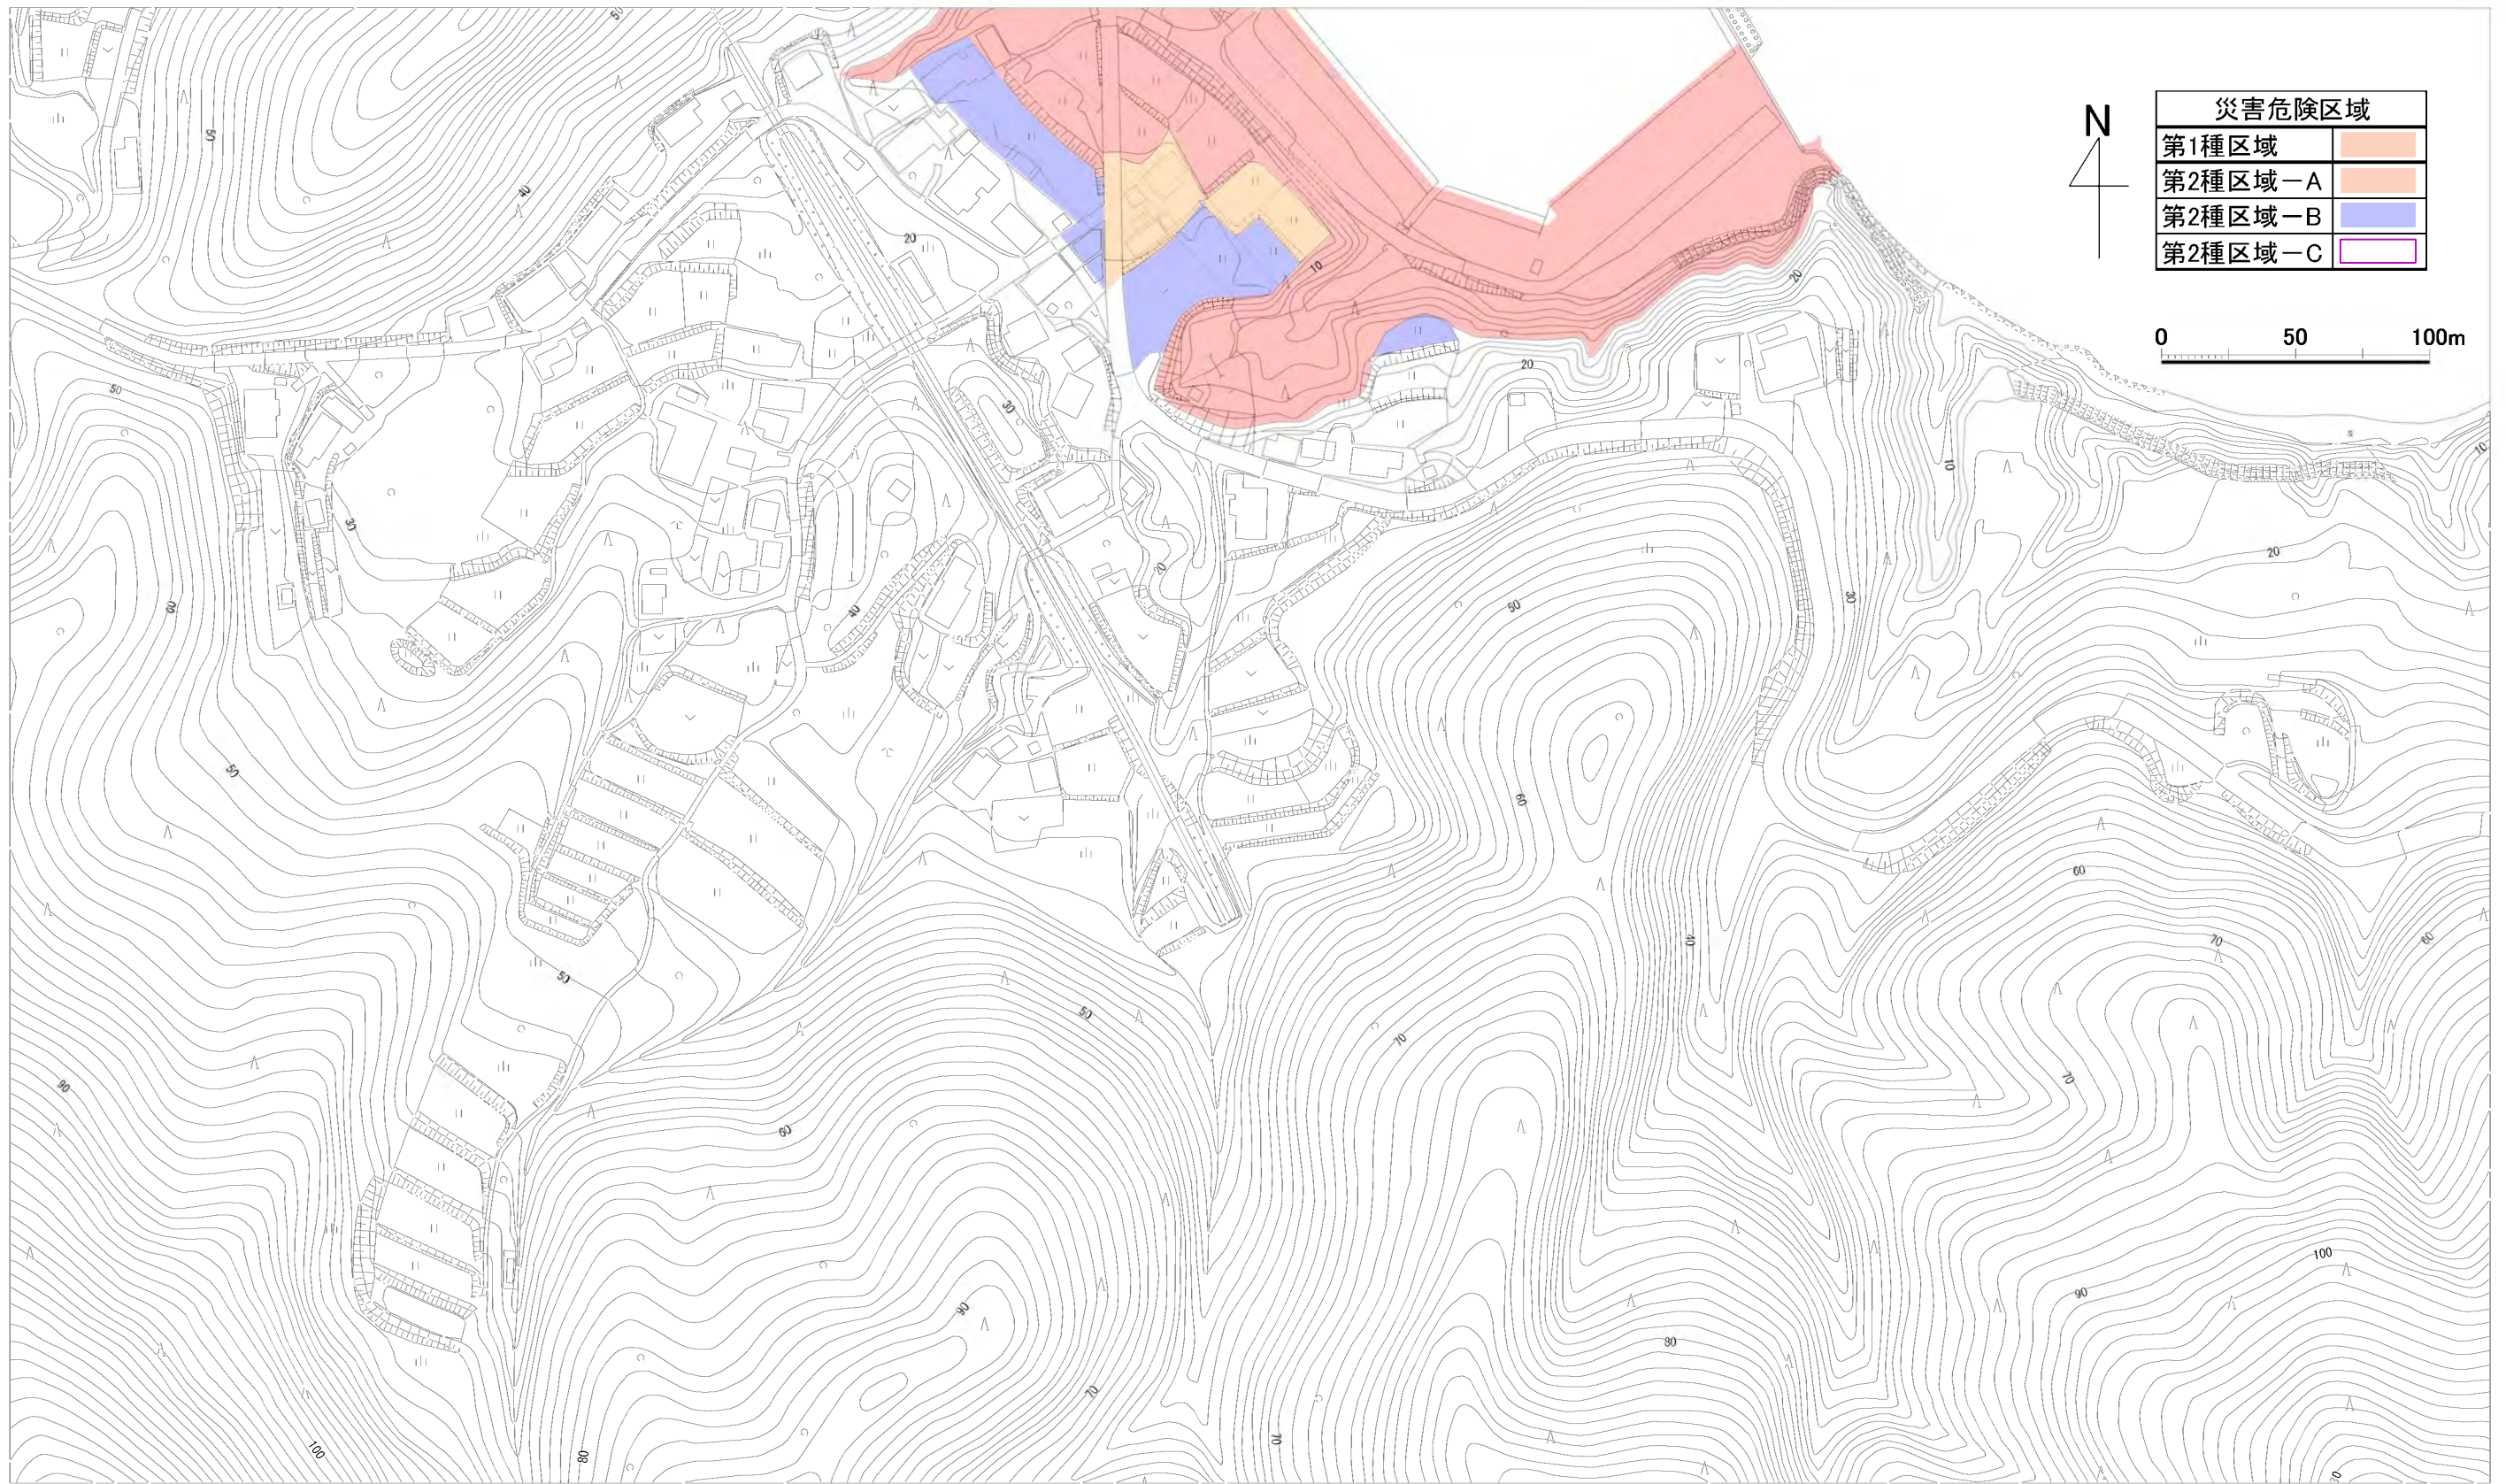

災害危険区域図（甫嶺地区） 1/3

※この地形図は、平成23年測量の災害復興計画基図を使用しています。

災害危険区域図（甫嶺地区） 2/3

※この地形図は、平成23年測量の災害復興計画基図を使用しています。

災害危険区域図（甫嶺地区） 3/3

※この地形図は、平成23年測量の災害復興計画基図を使用しています。