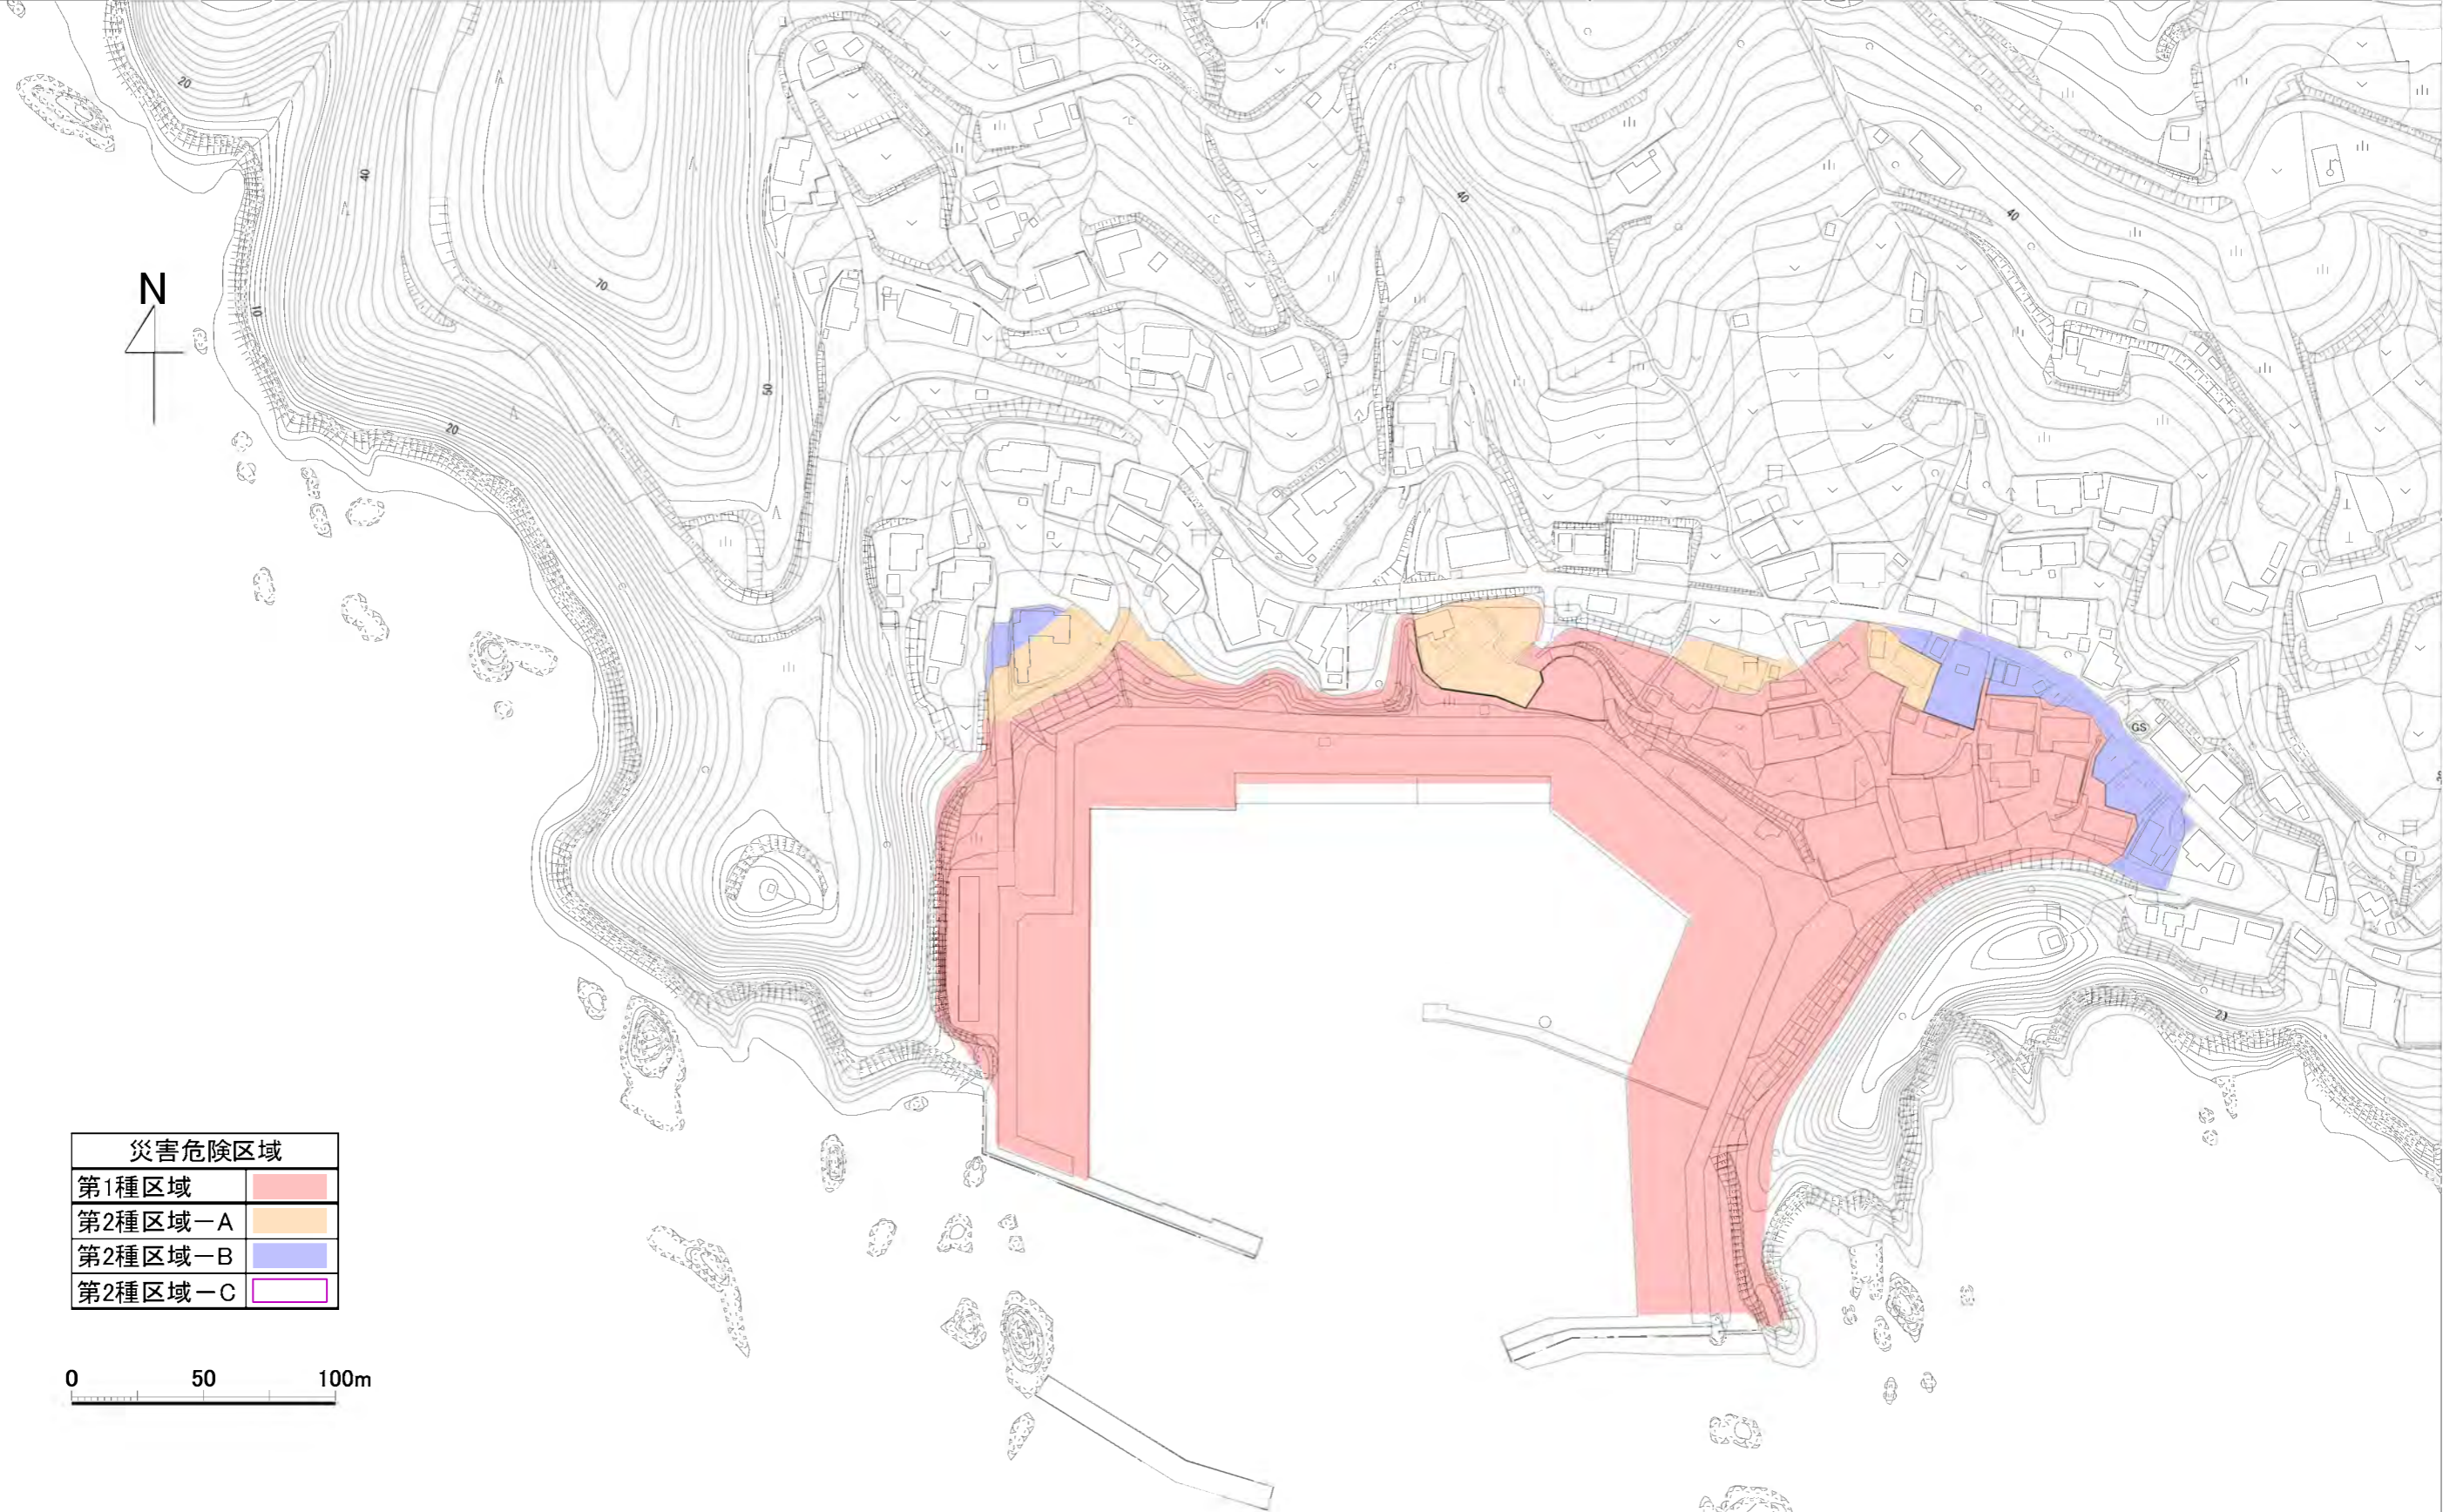

# 災害危険区域図（長崎地区）1/2

※この地形図は、平成23年測量の災害復興計画基図を使用しています。

# 災害危険区域図（長崎地区） 2/2

※この地形図は、平成23年測量の災害復興計画基図を使用しています。