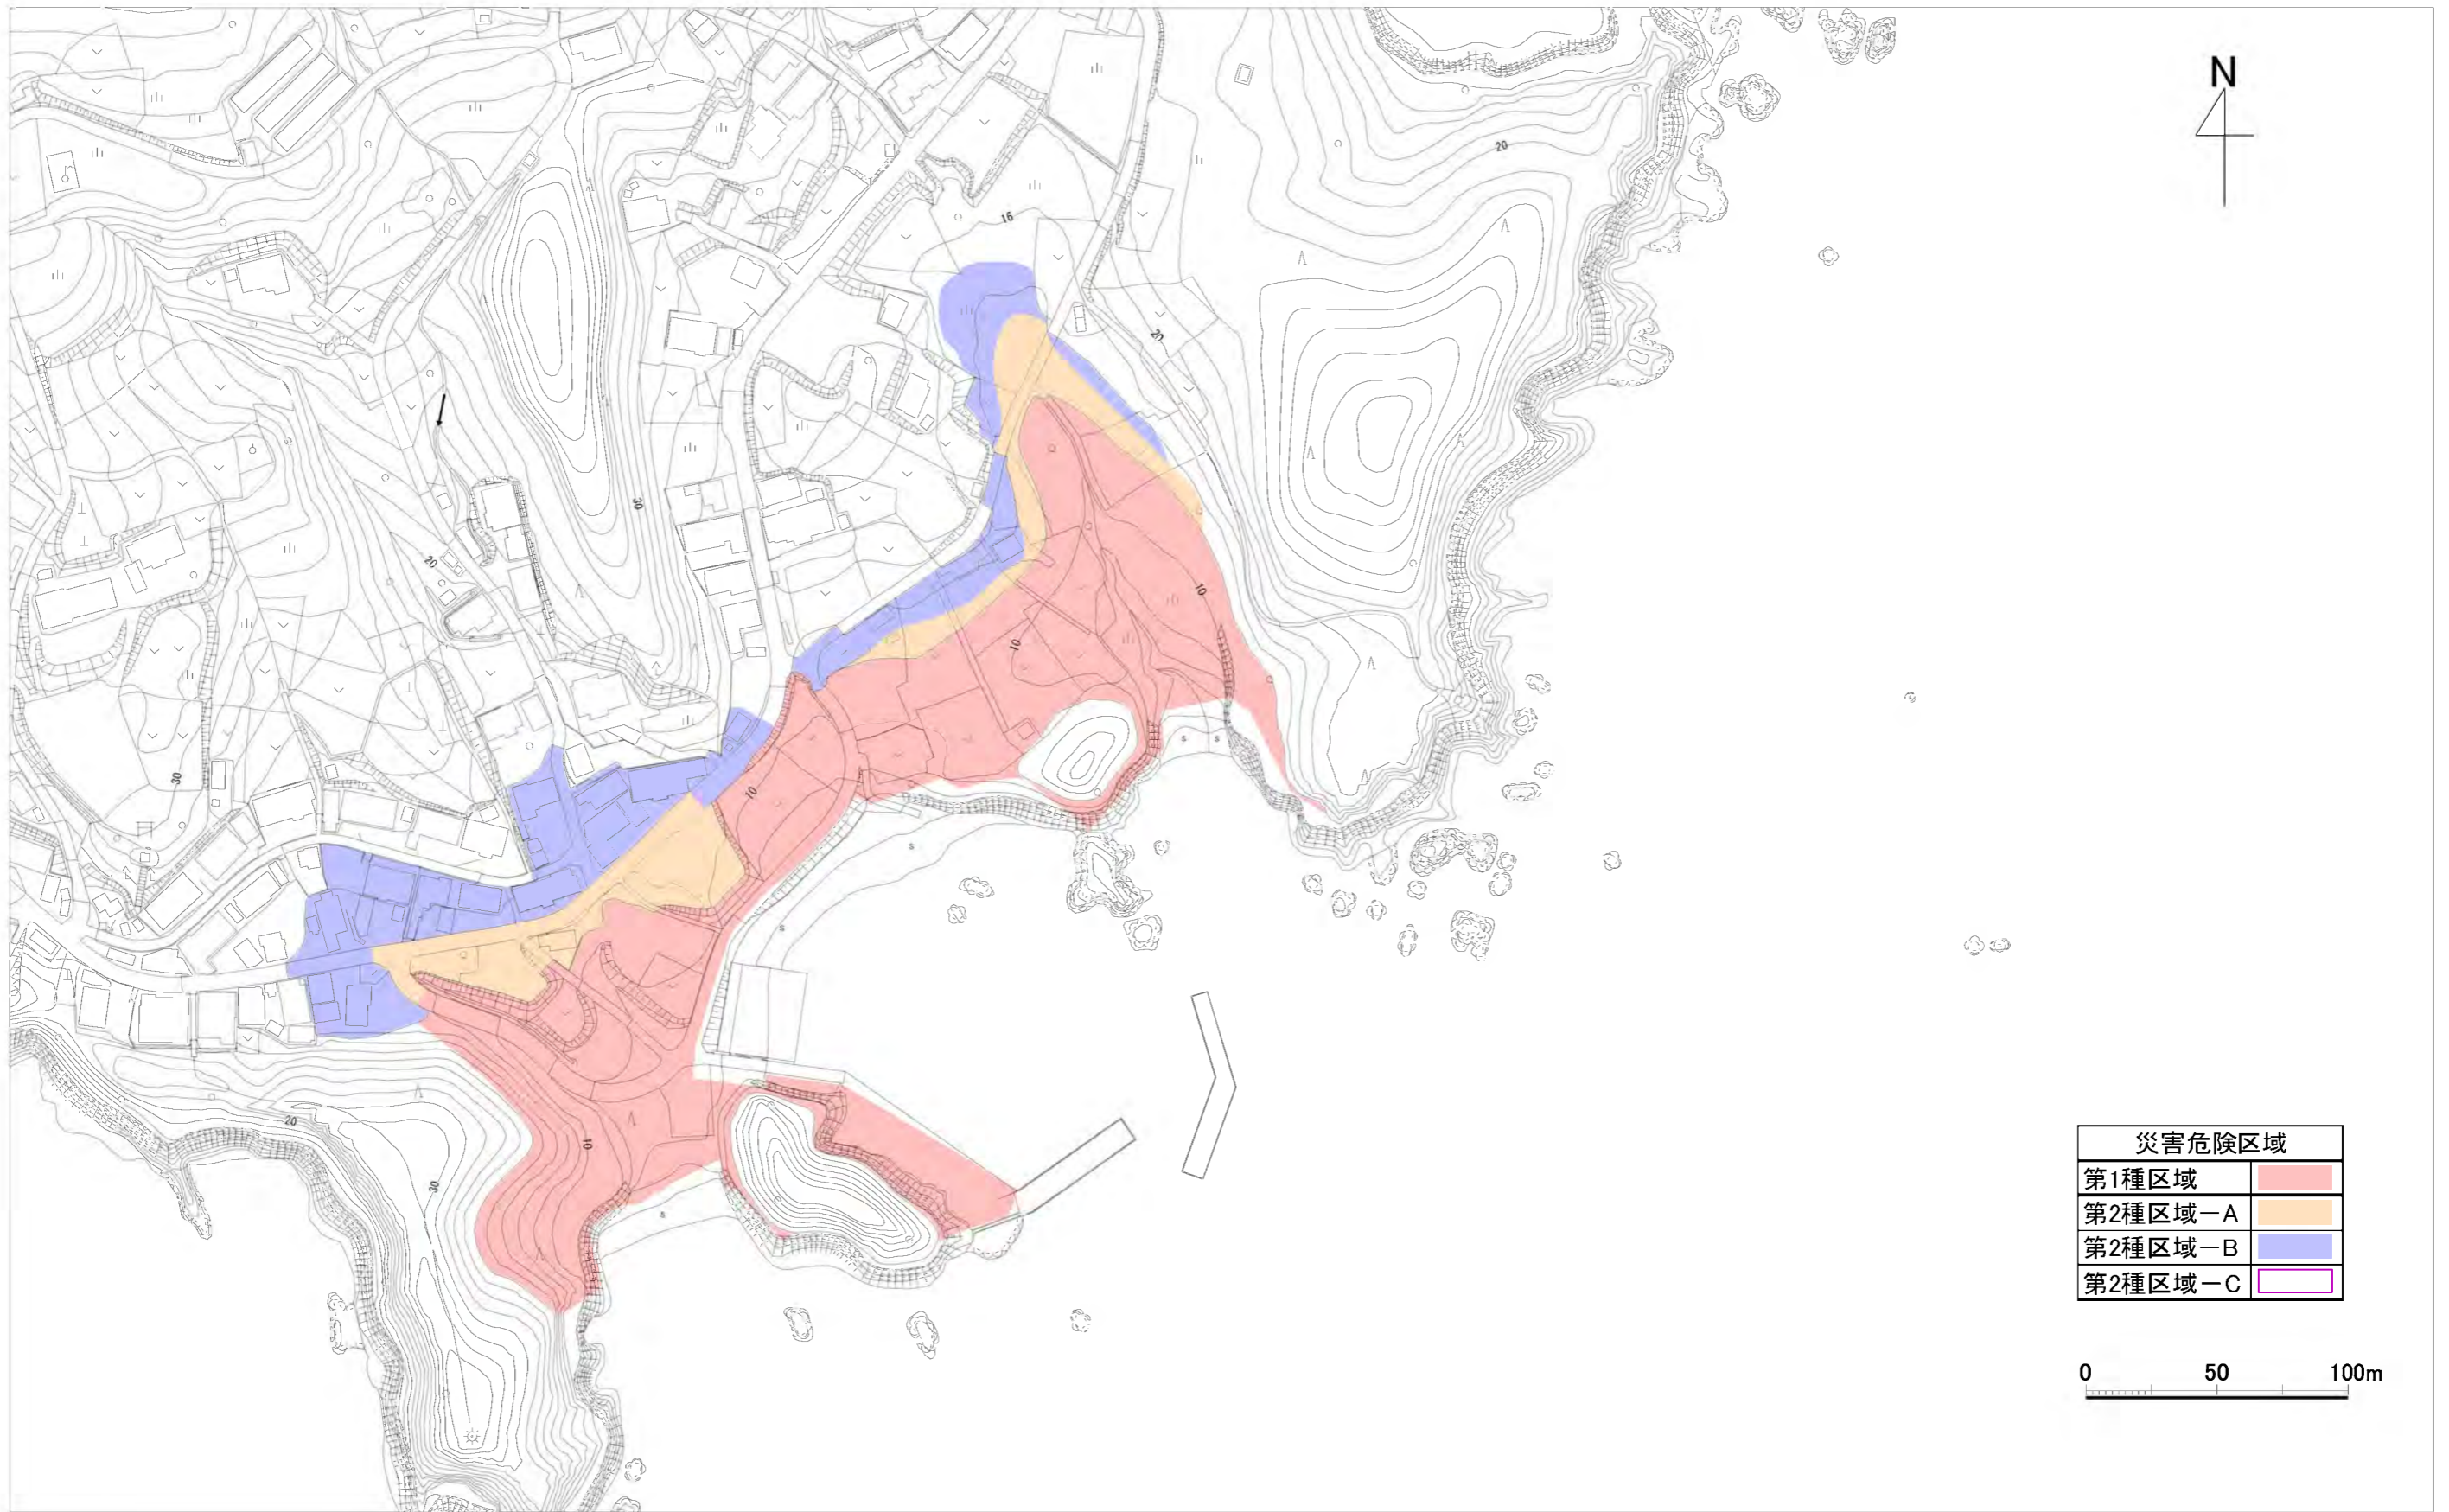

# 災害危険区域図（長崎地区）1/2

※この地形図は、平成23年測量の災害復興計画基図を使用しています。

# 災害危険区域図（長崎地区） 2/2

※この地形図は、平成23年測量の災害復興計画基図を使用しています。