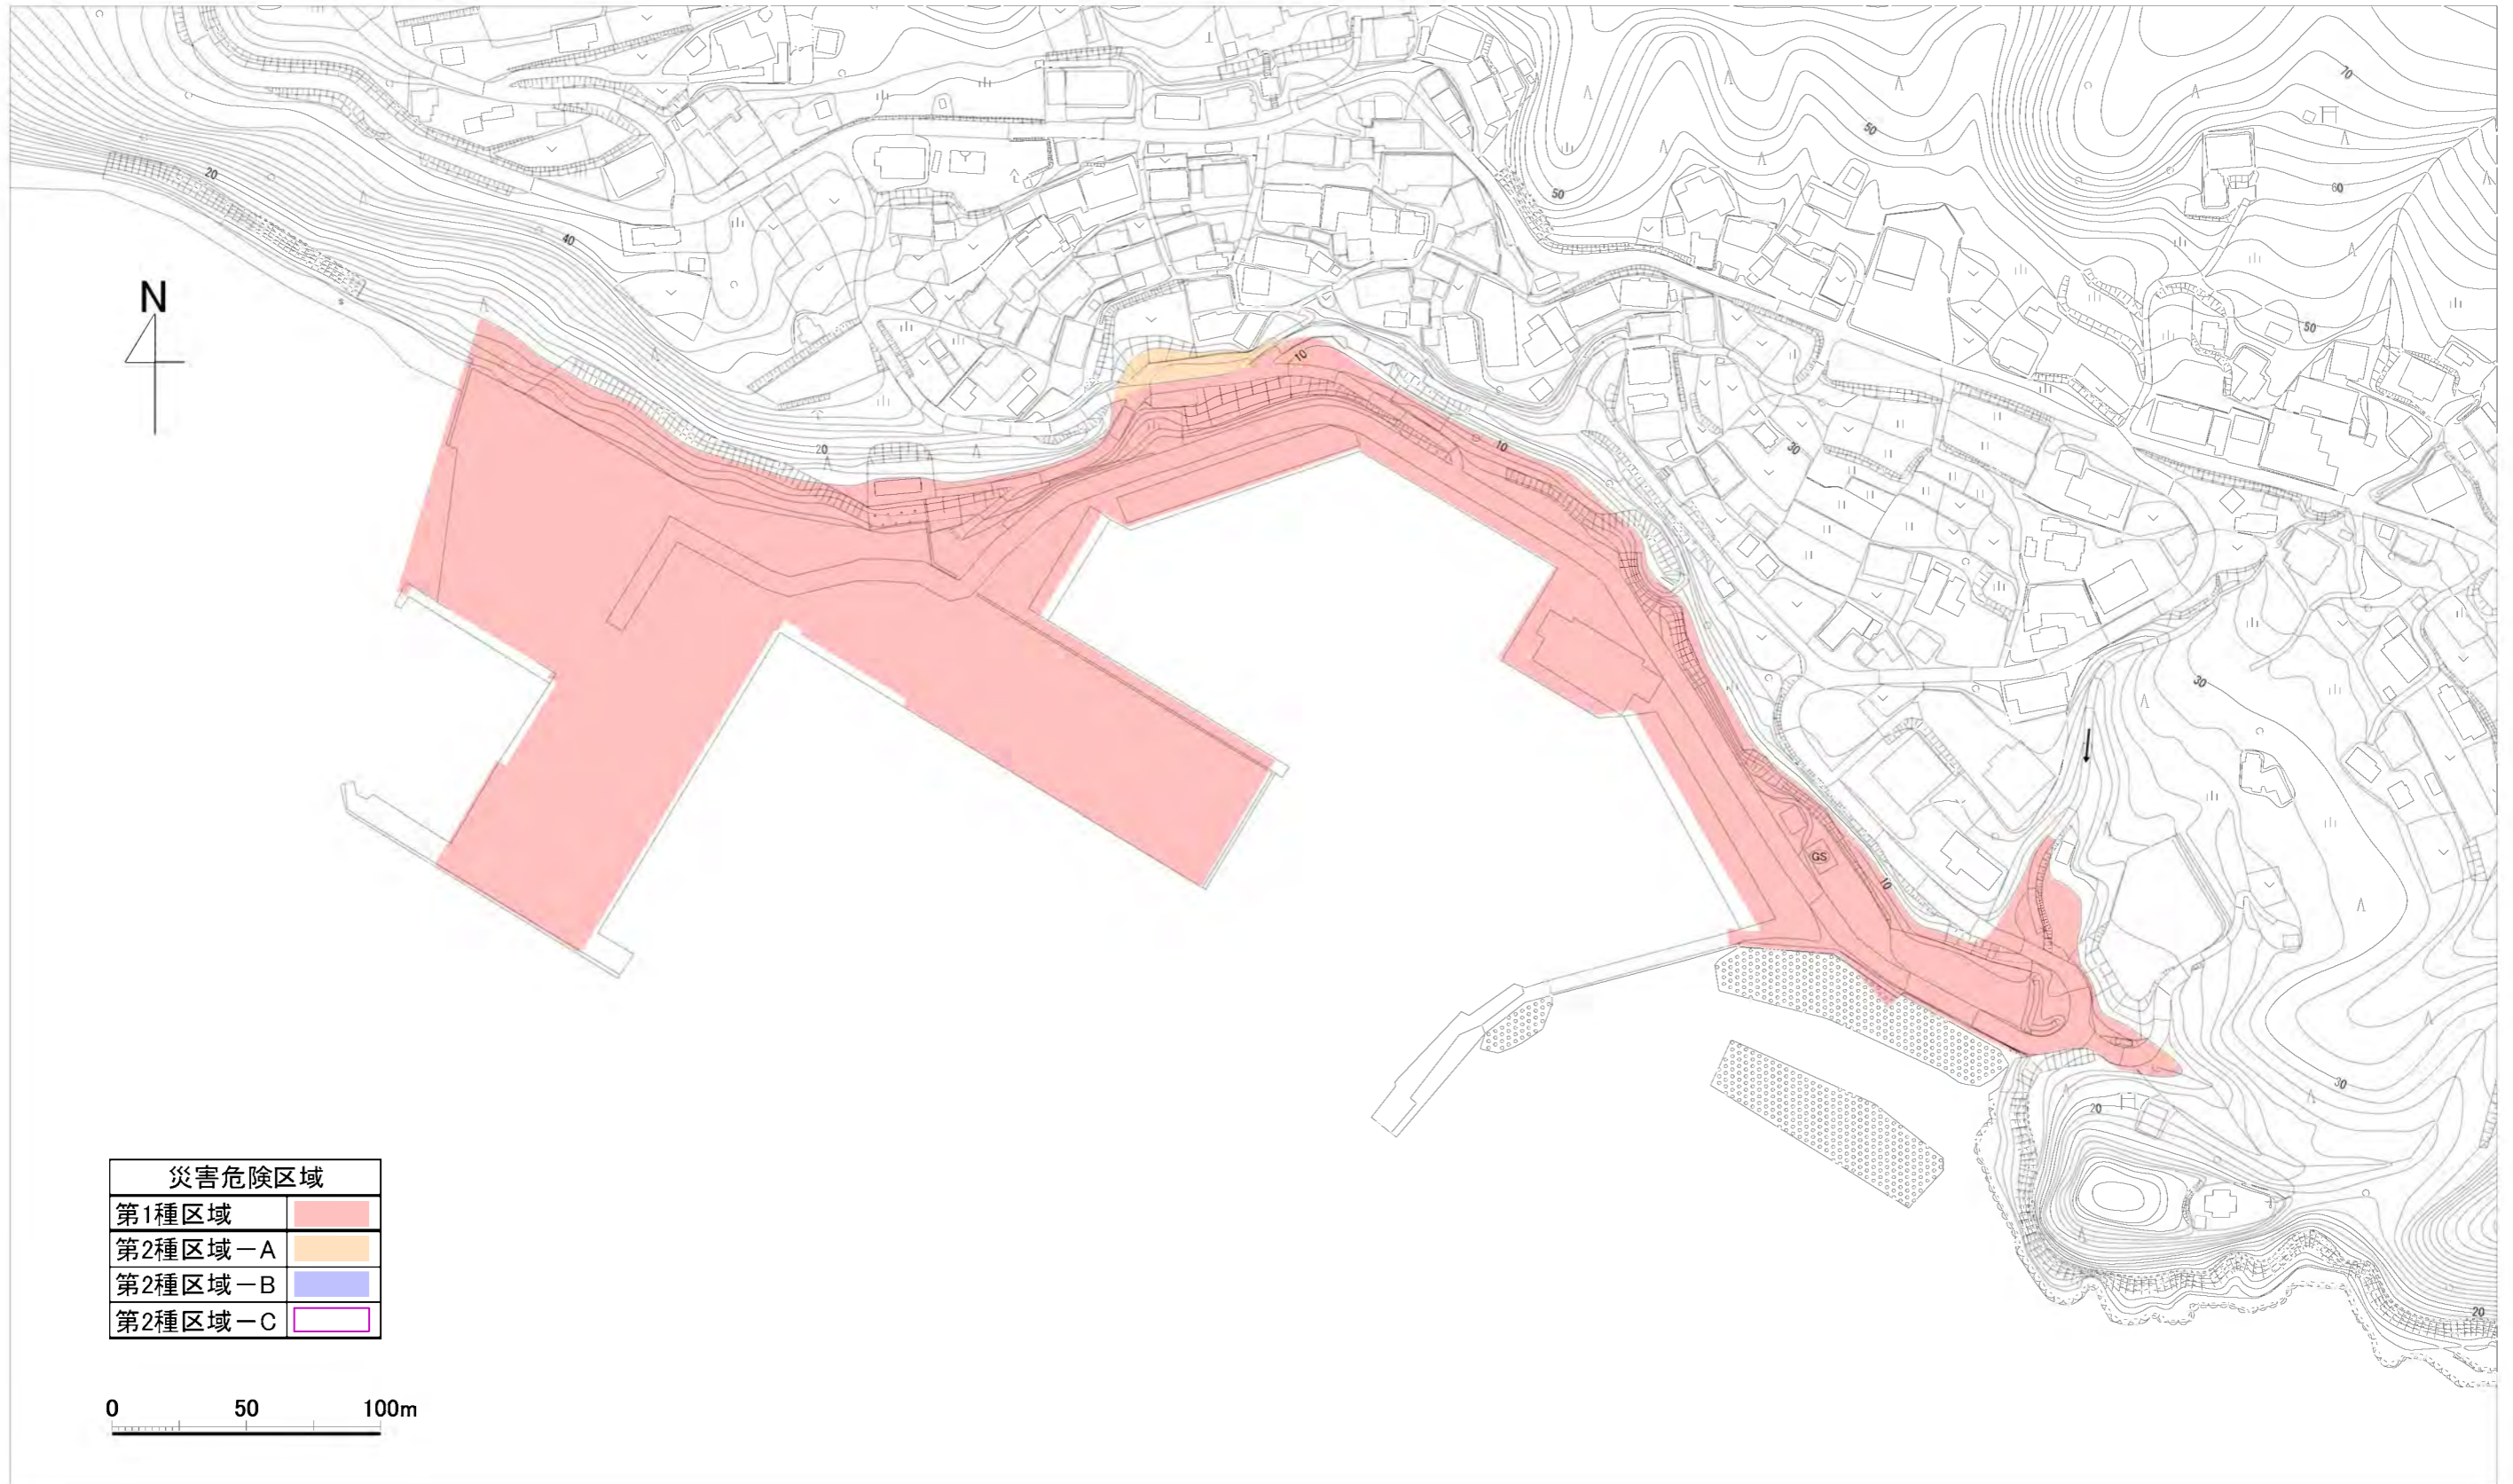

災害危険区域図（根白地区）

※この地形図は、平成23年測量の災害復興計画基図を使用しています。