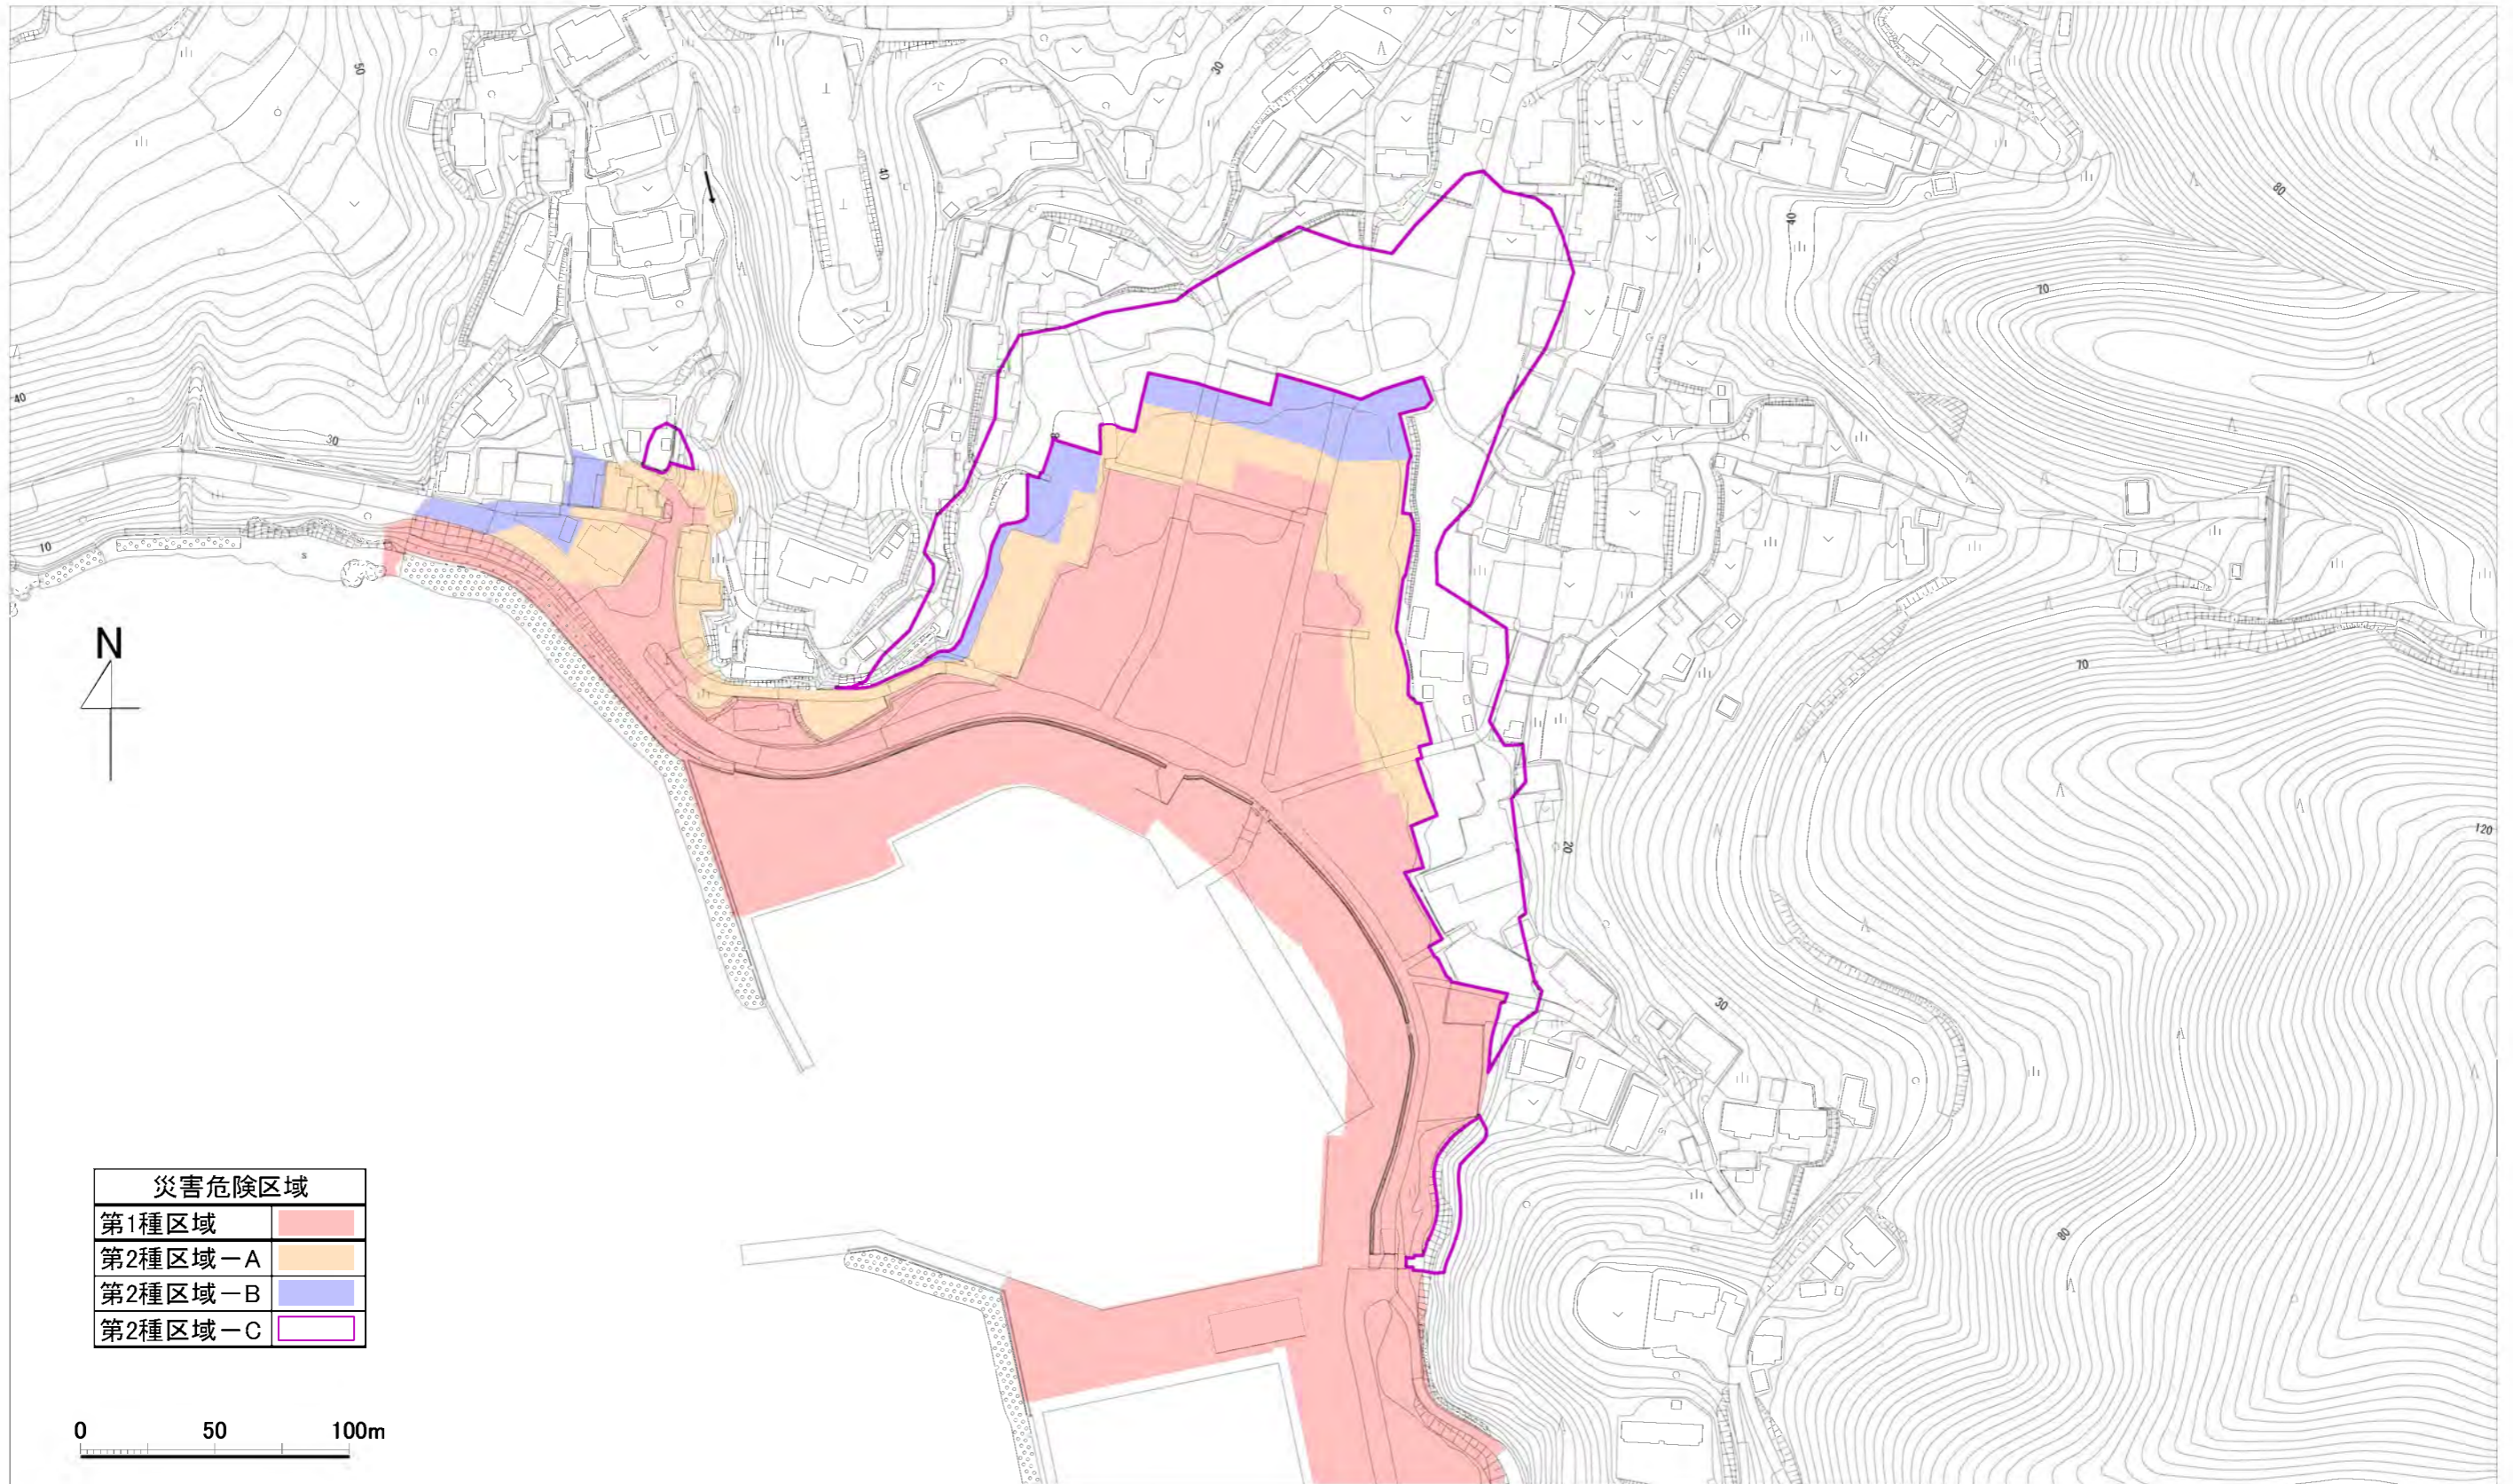

災害危険区域図（崎浜地区） 1/2

※この地形図は、平成23年測量の災害復興計画基図を使用しています。