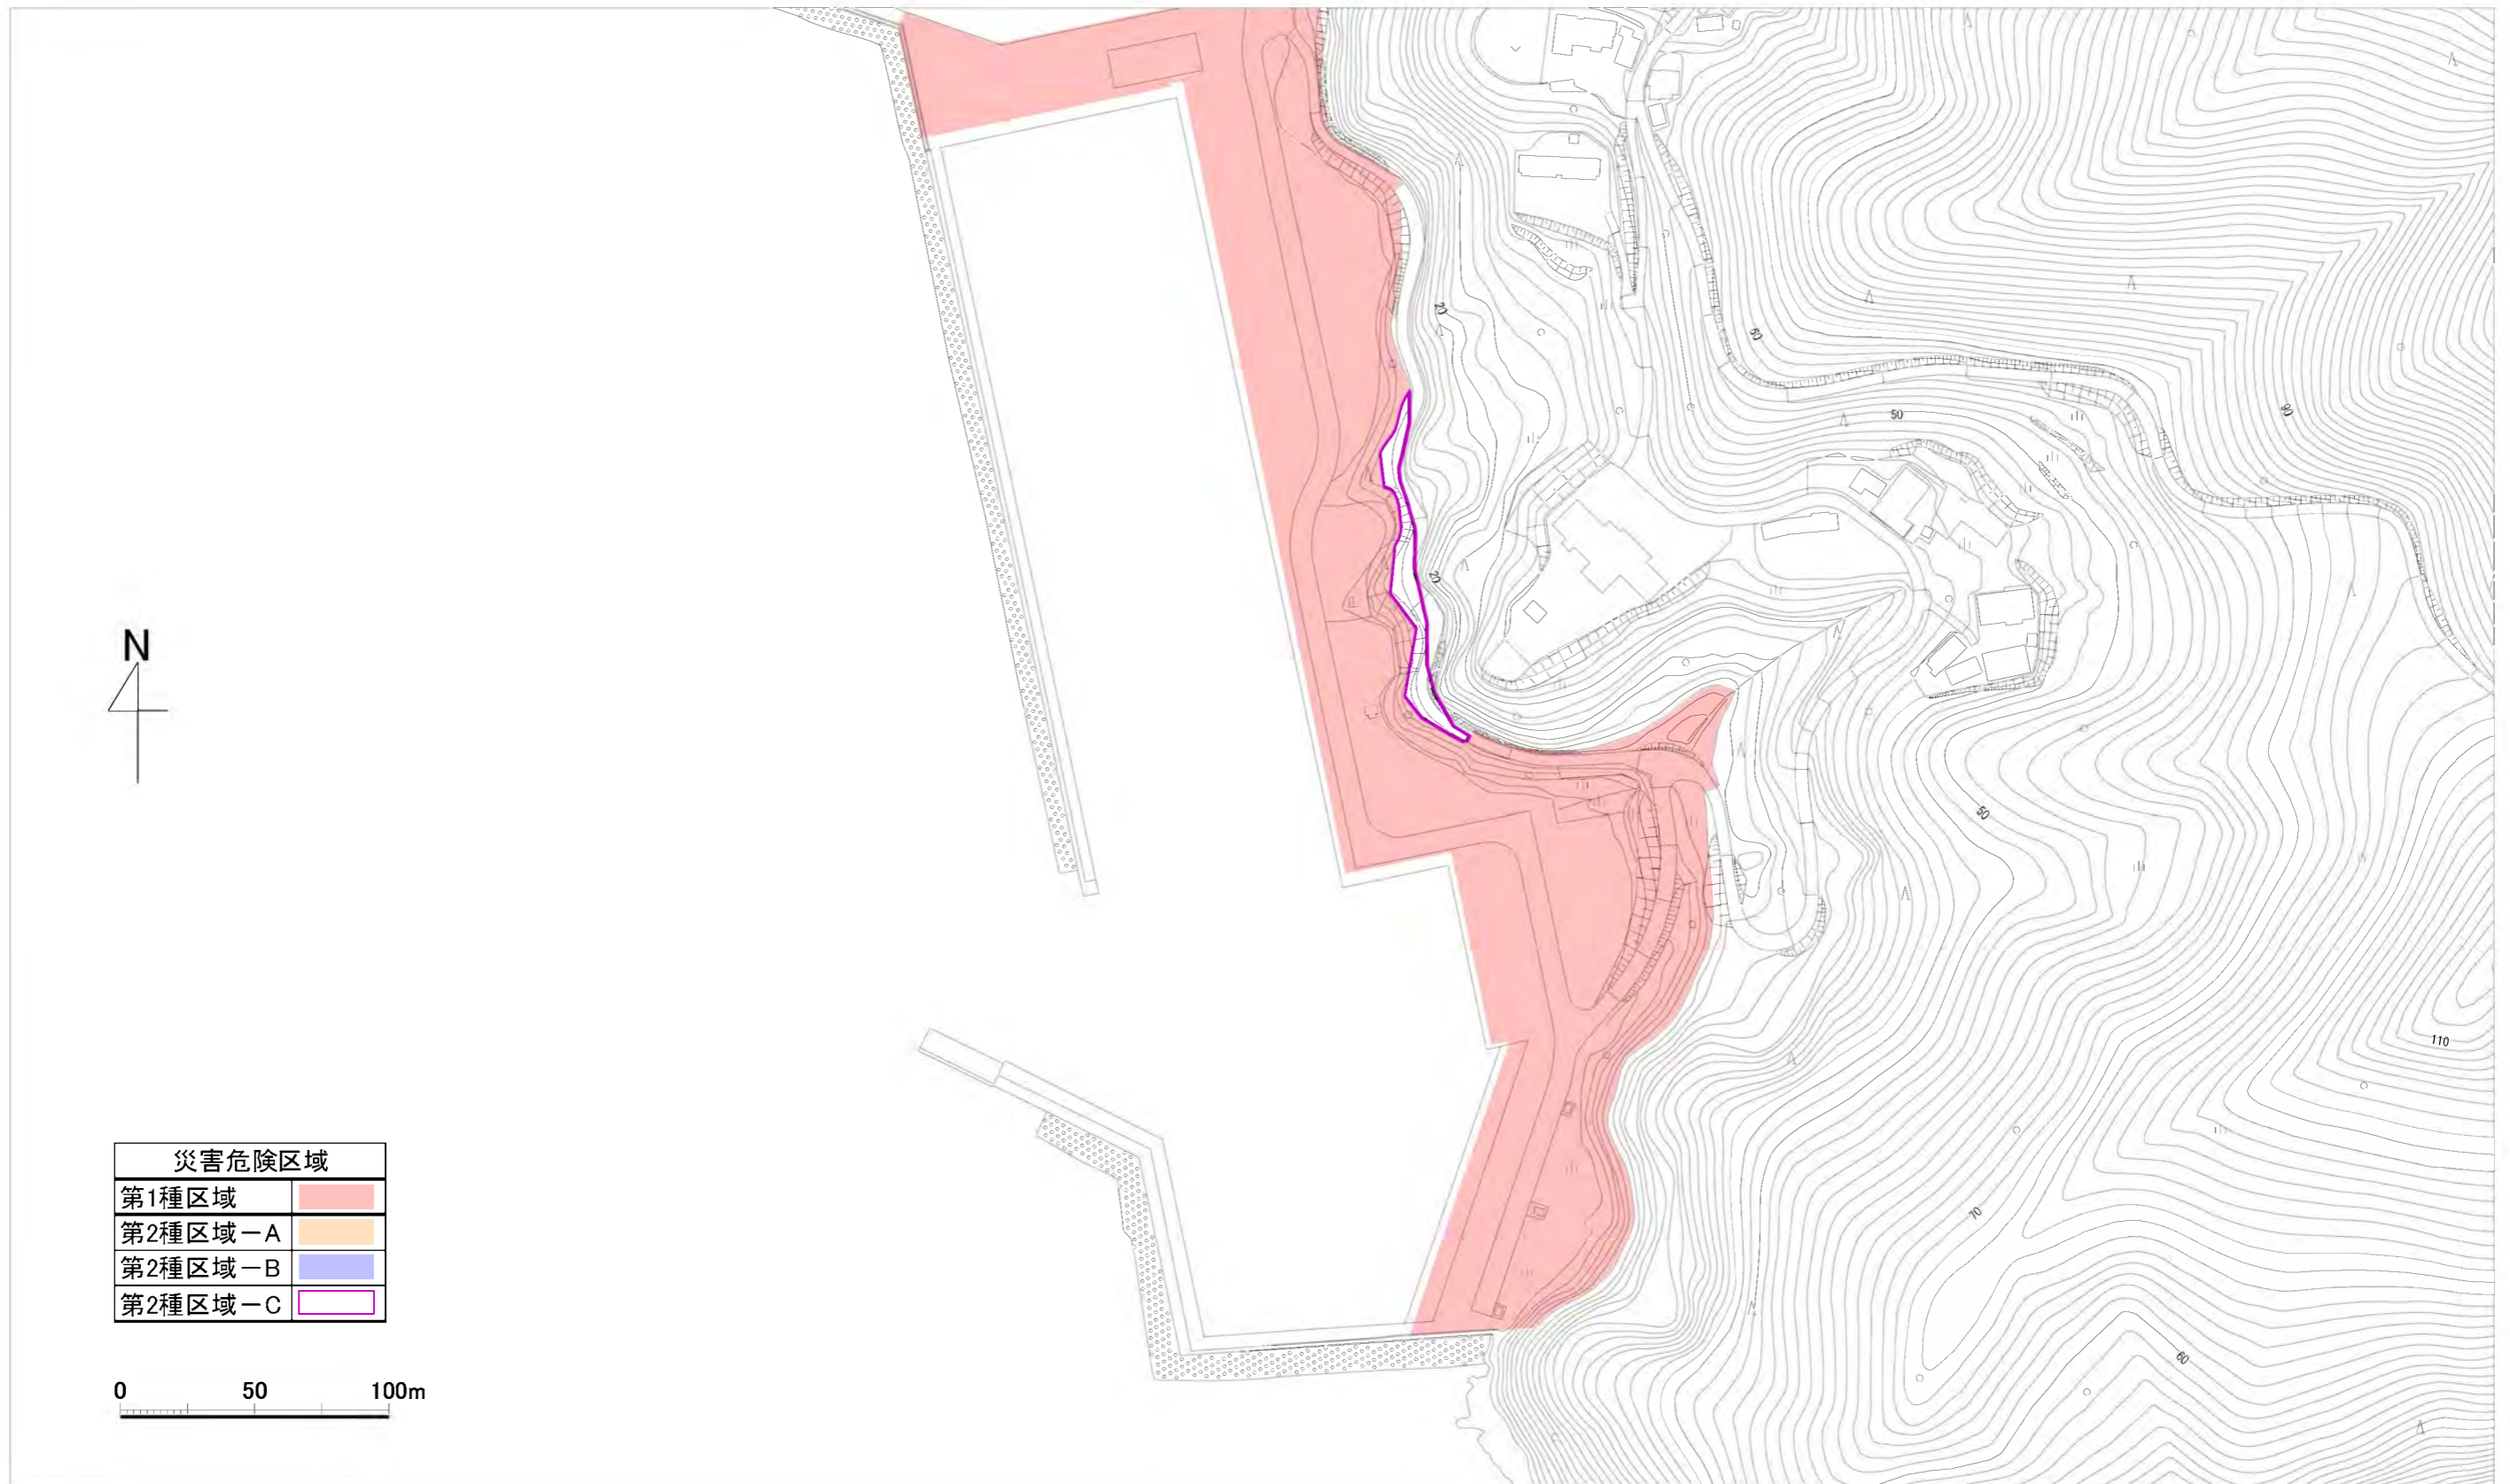

災害危険区域図（崎浜地区） 2/2

※この地形図は、平成23年測量の災害復興計画基図を使用しています。