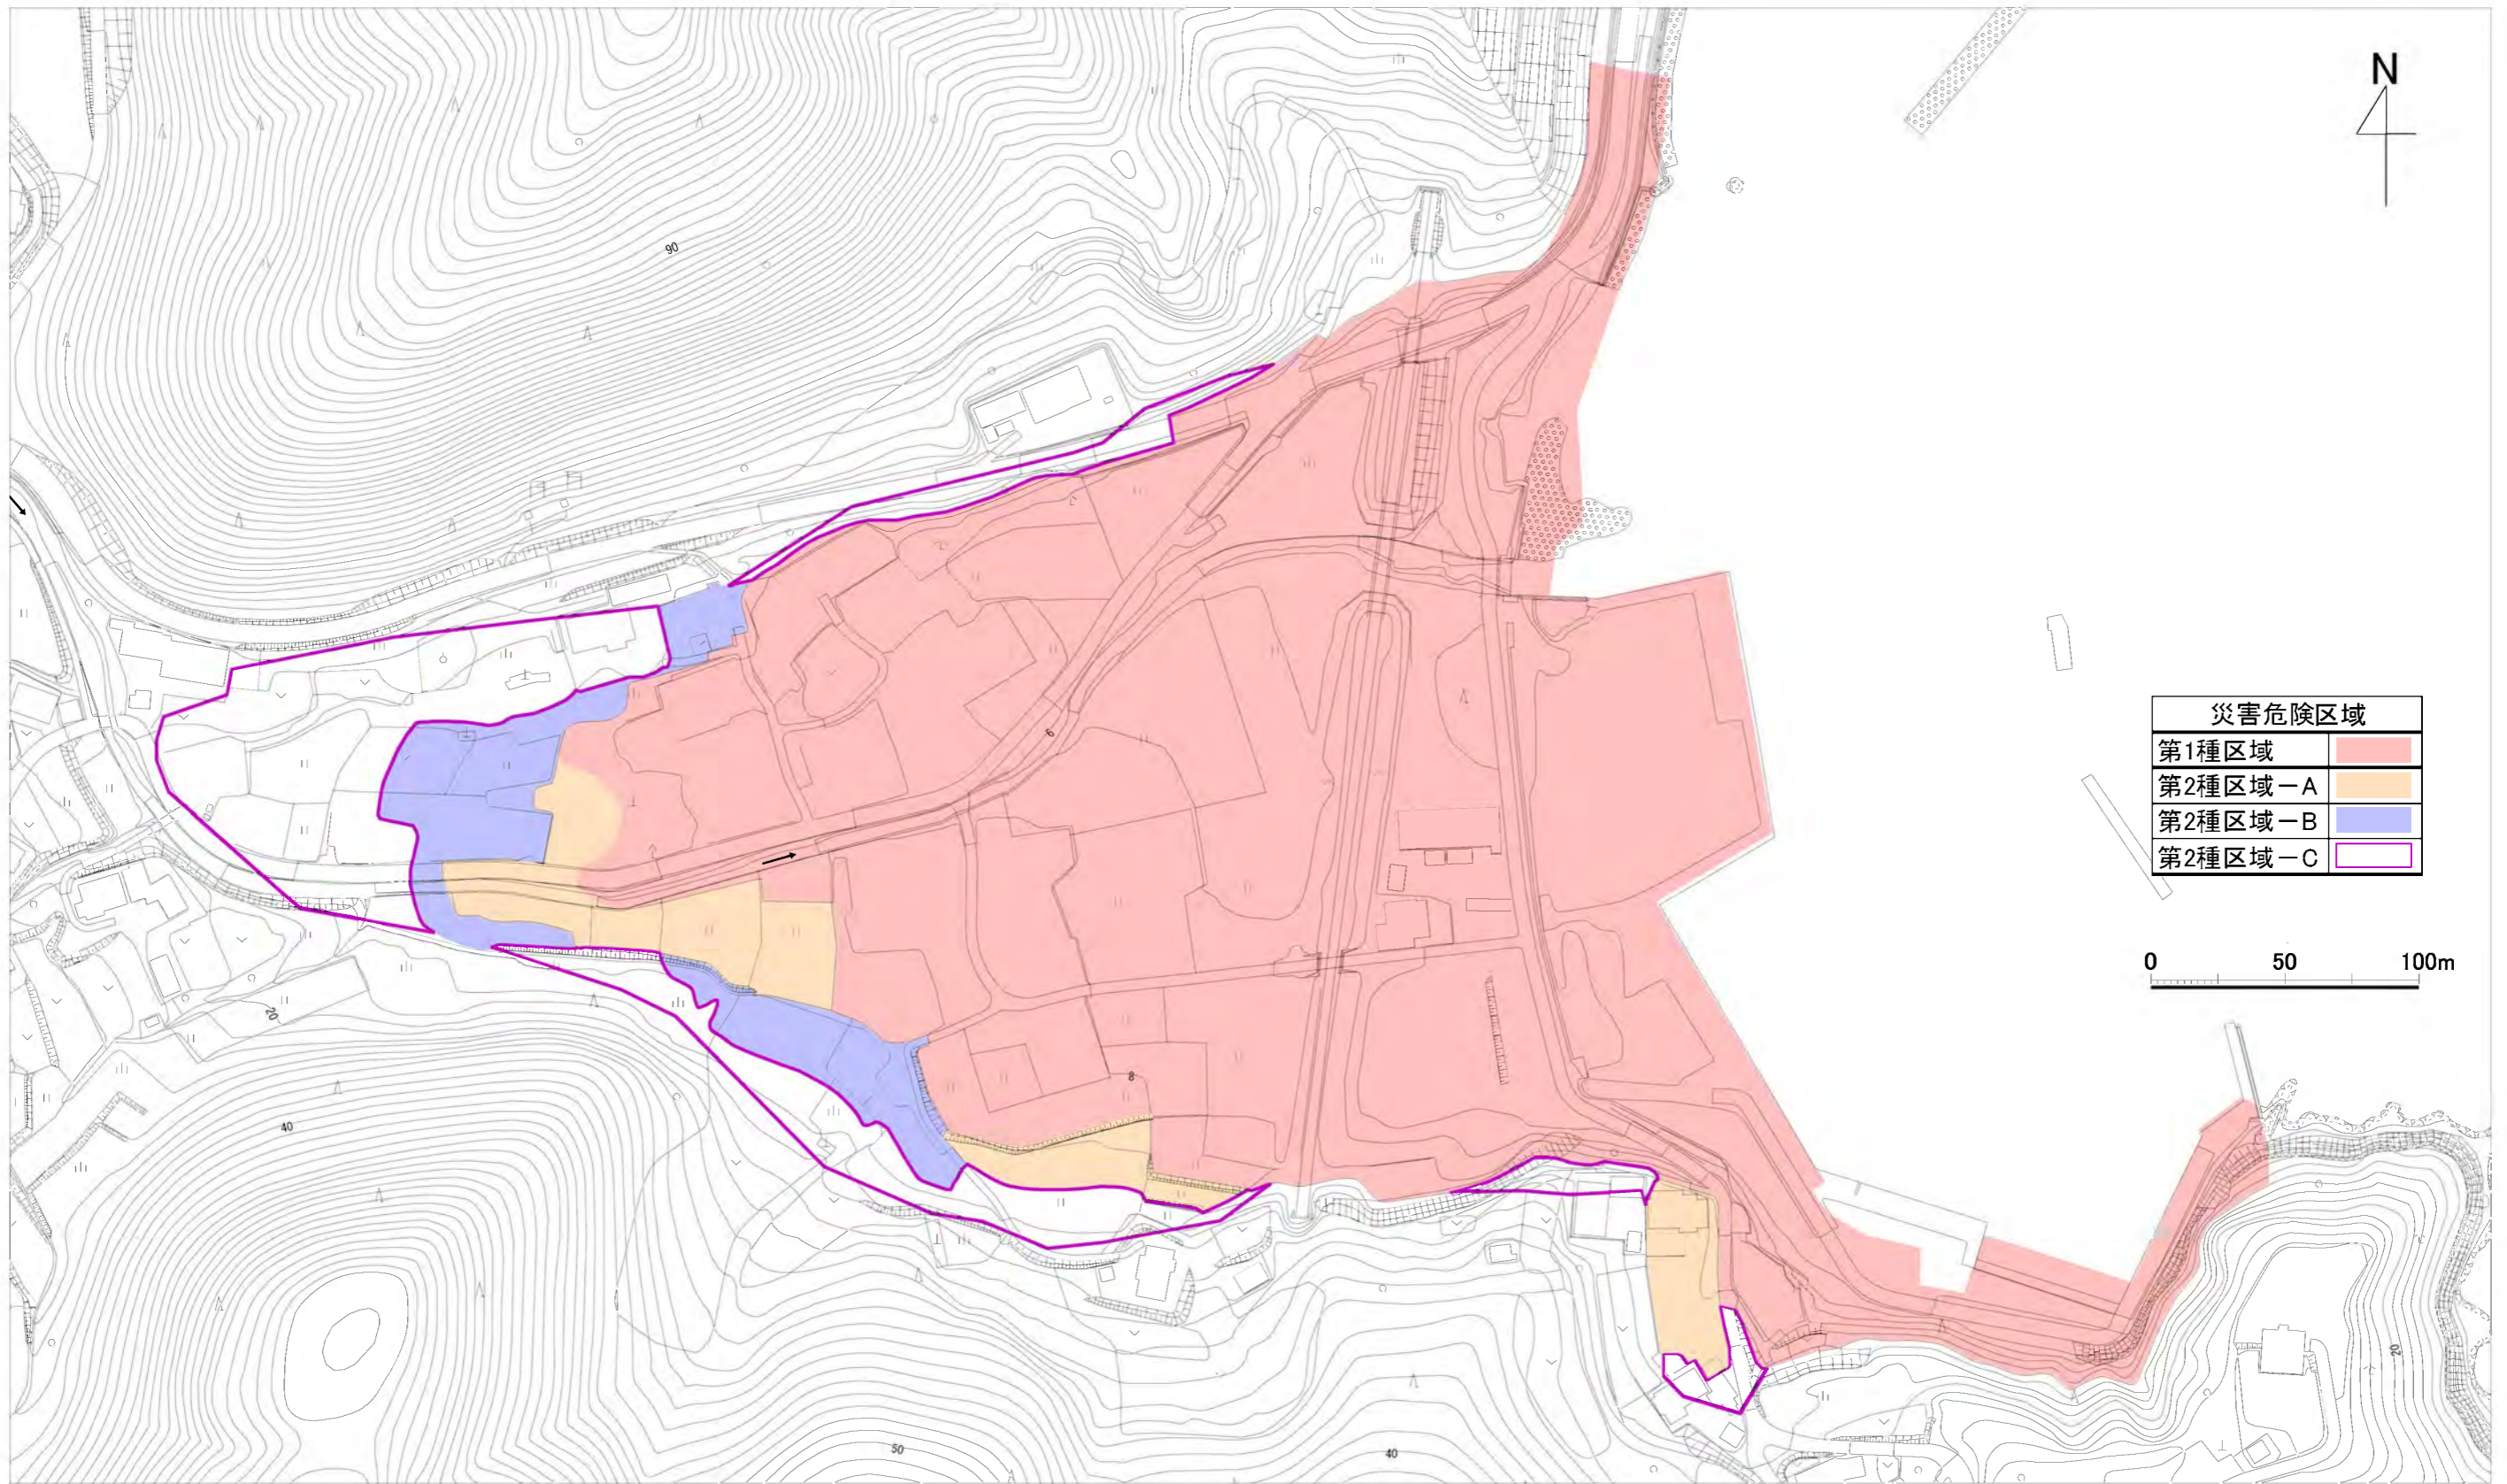

災害危険区域図（越喜来泊地区）

※この地形図は、平成23年測量の災害復興計画基図を使用しています。