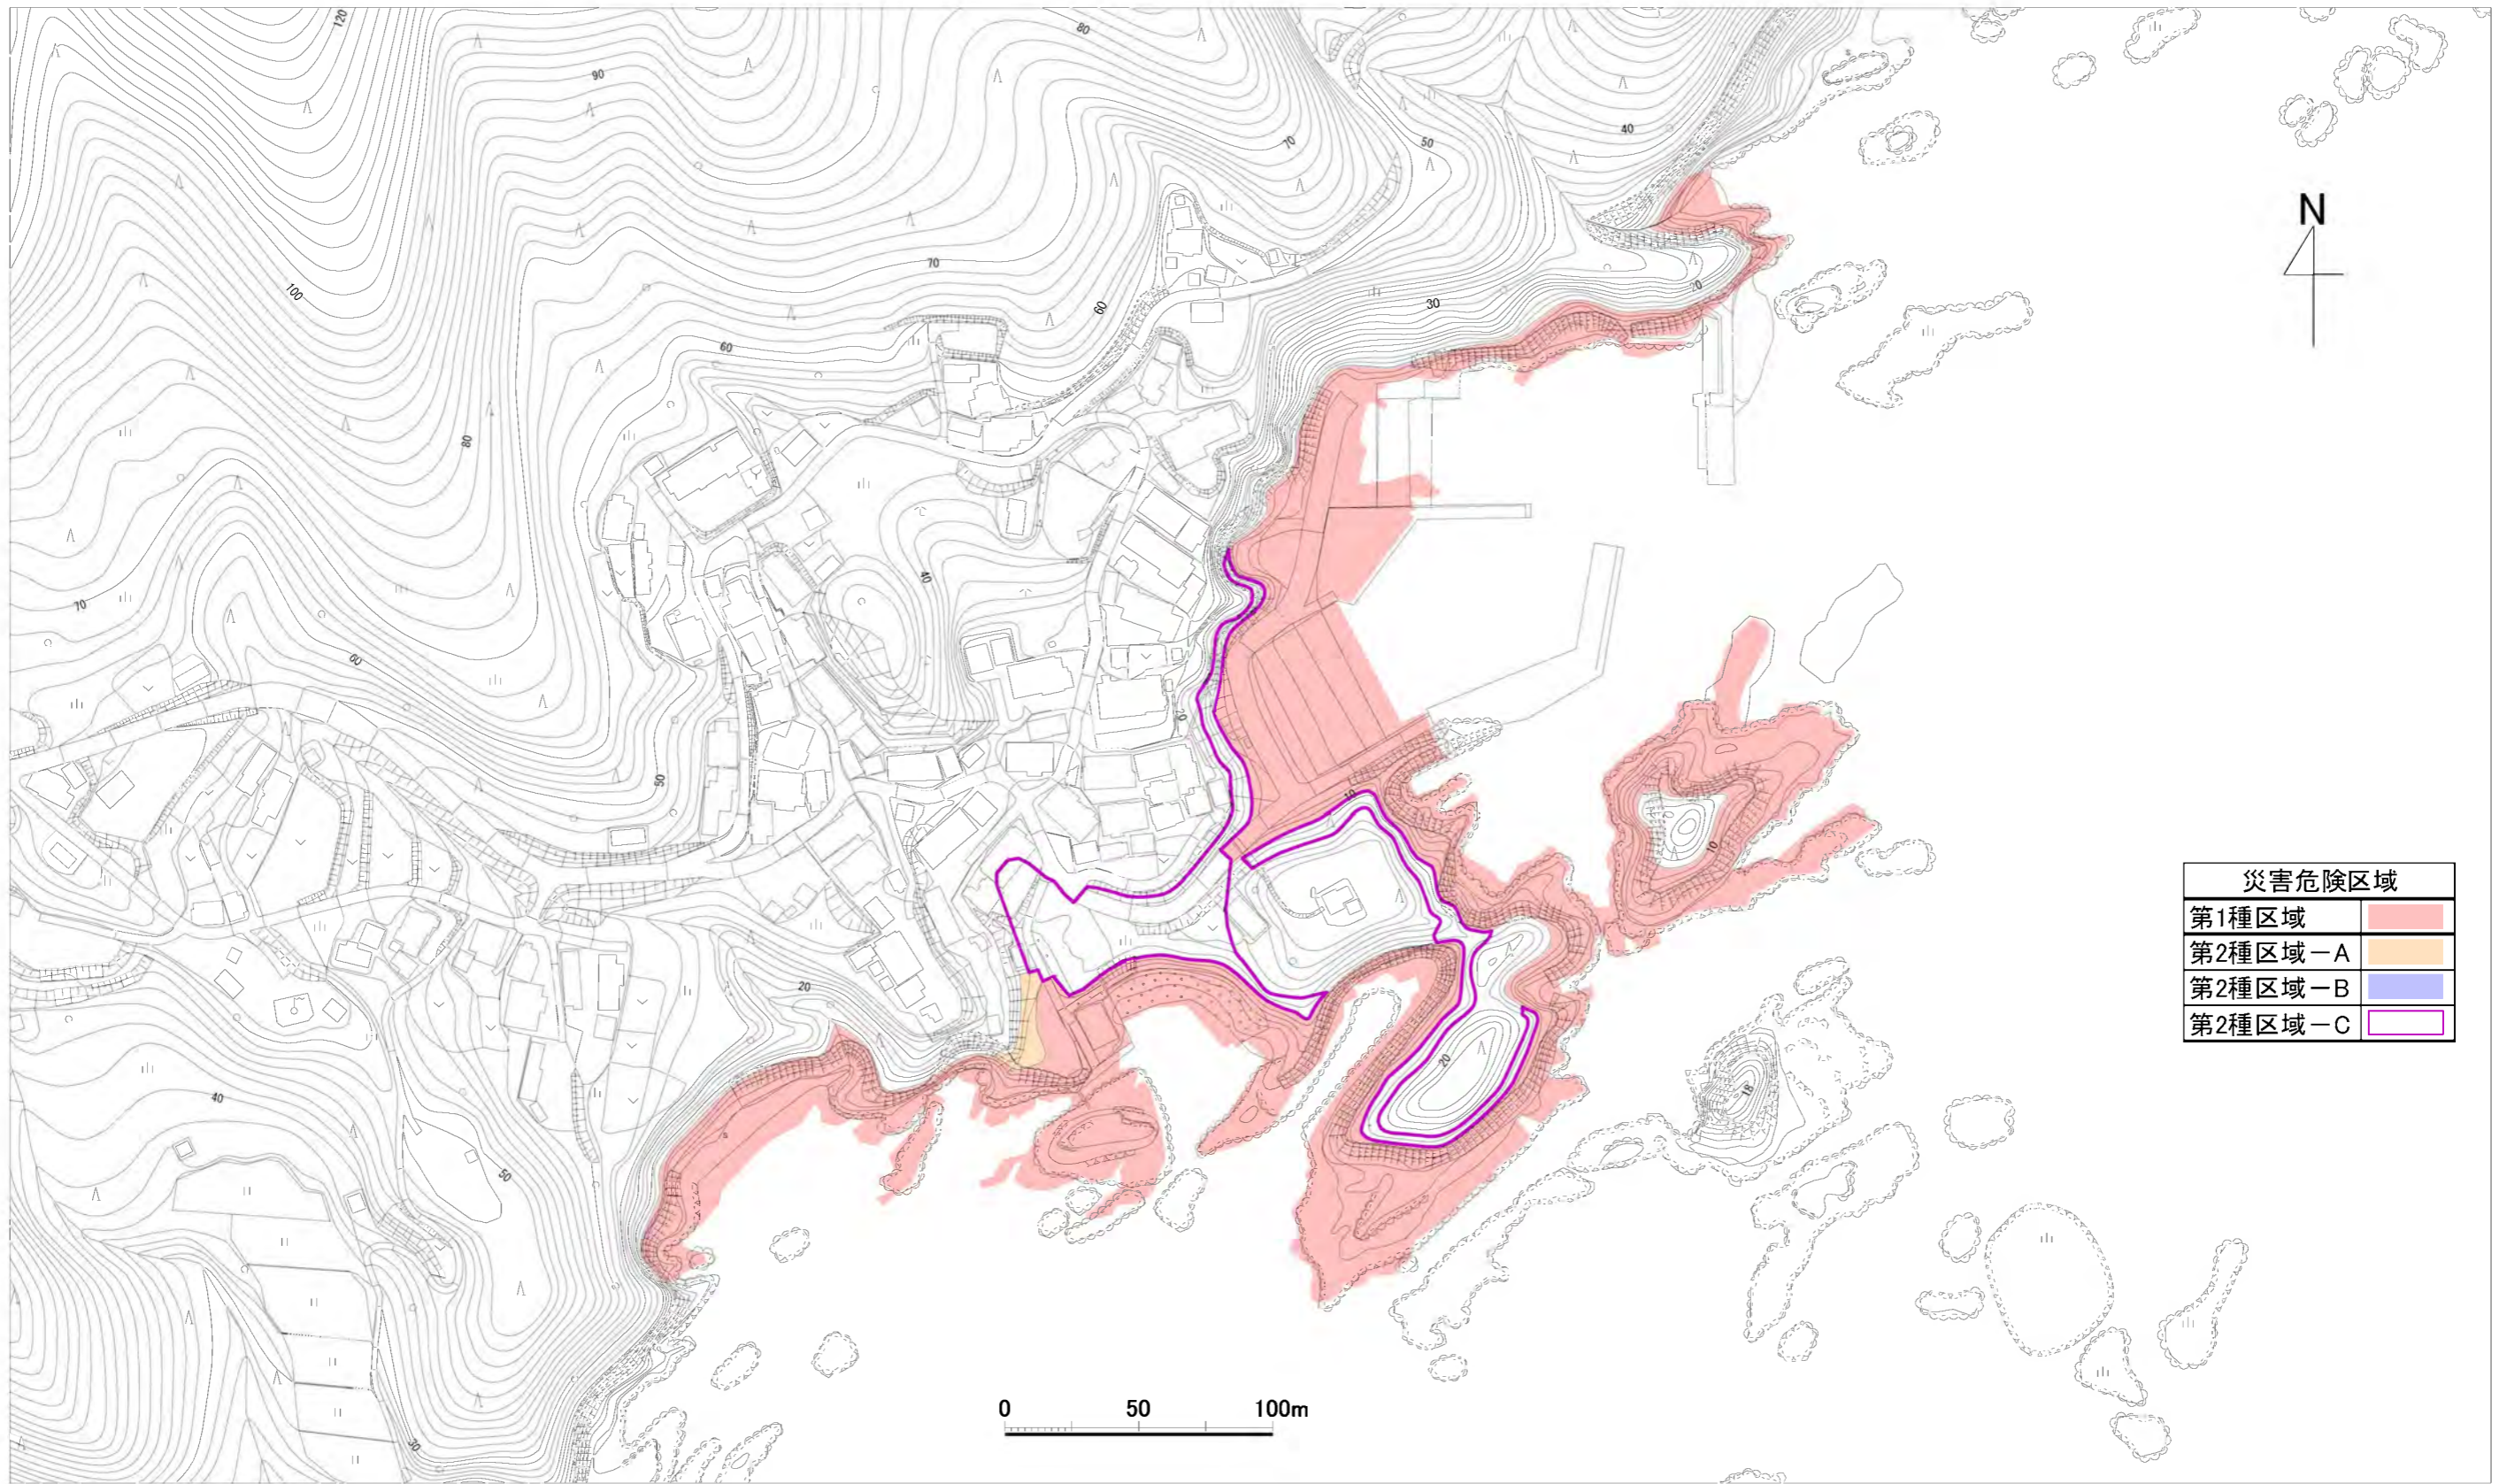

災害危険区域図（千歳地区）

※この地形図は、平成23年測量の災害復興計画基図を使用しています。