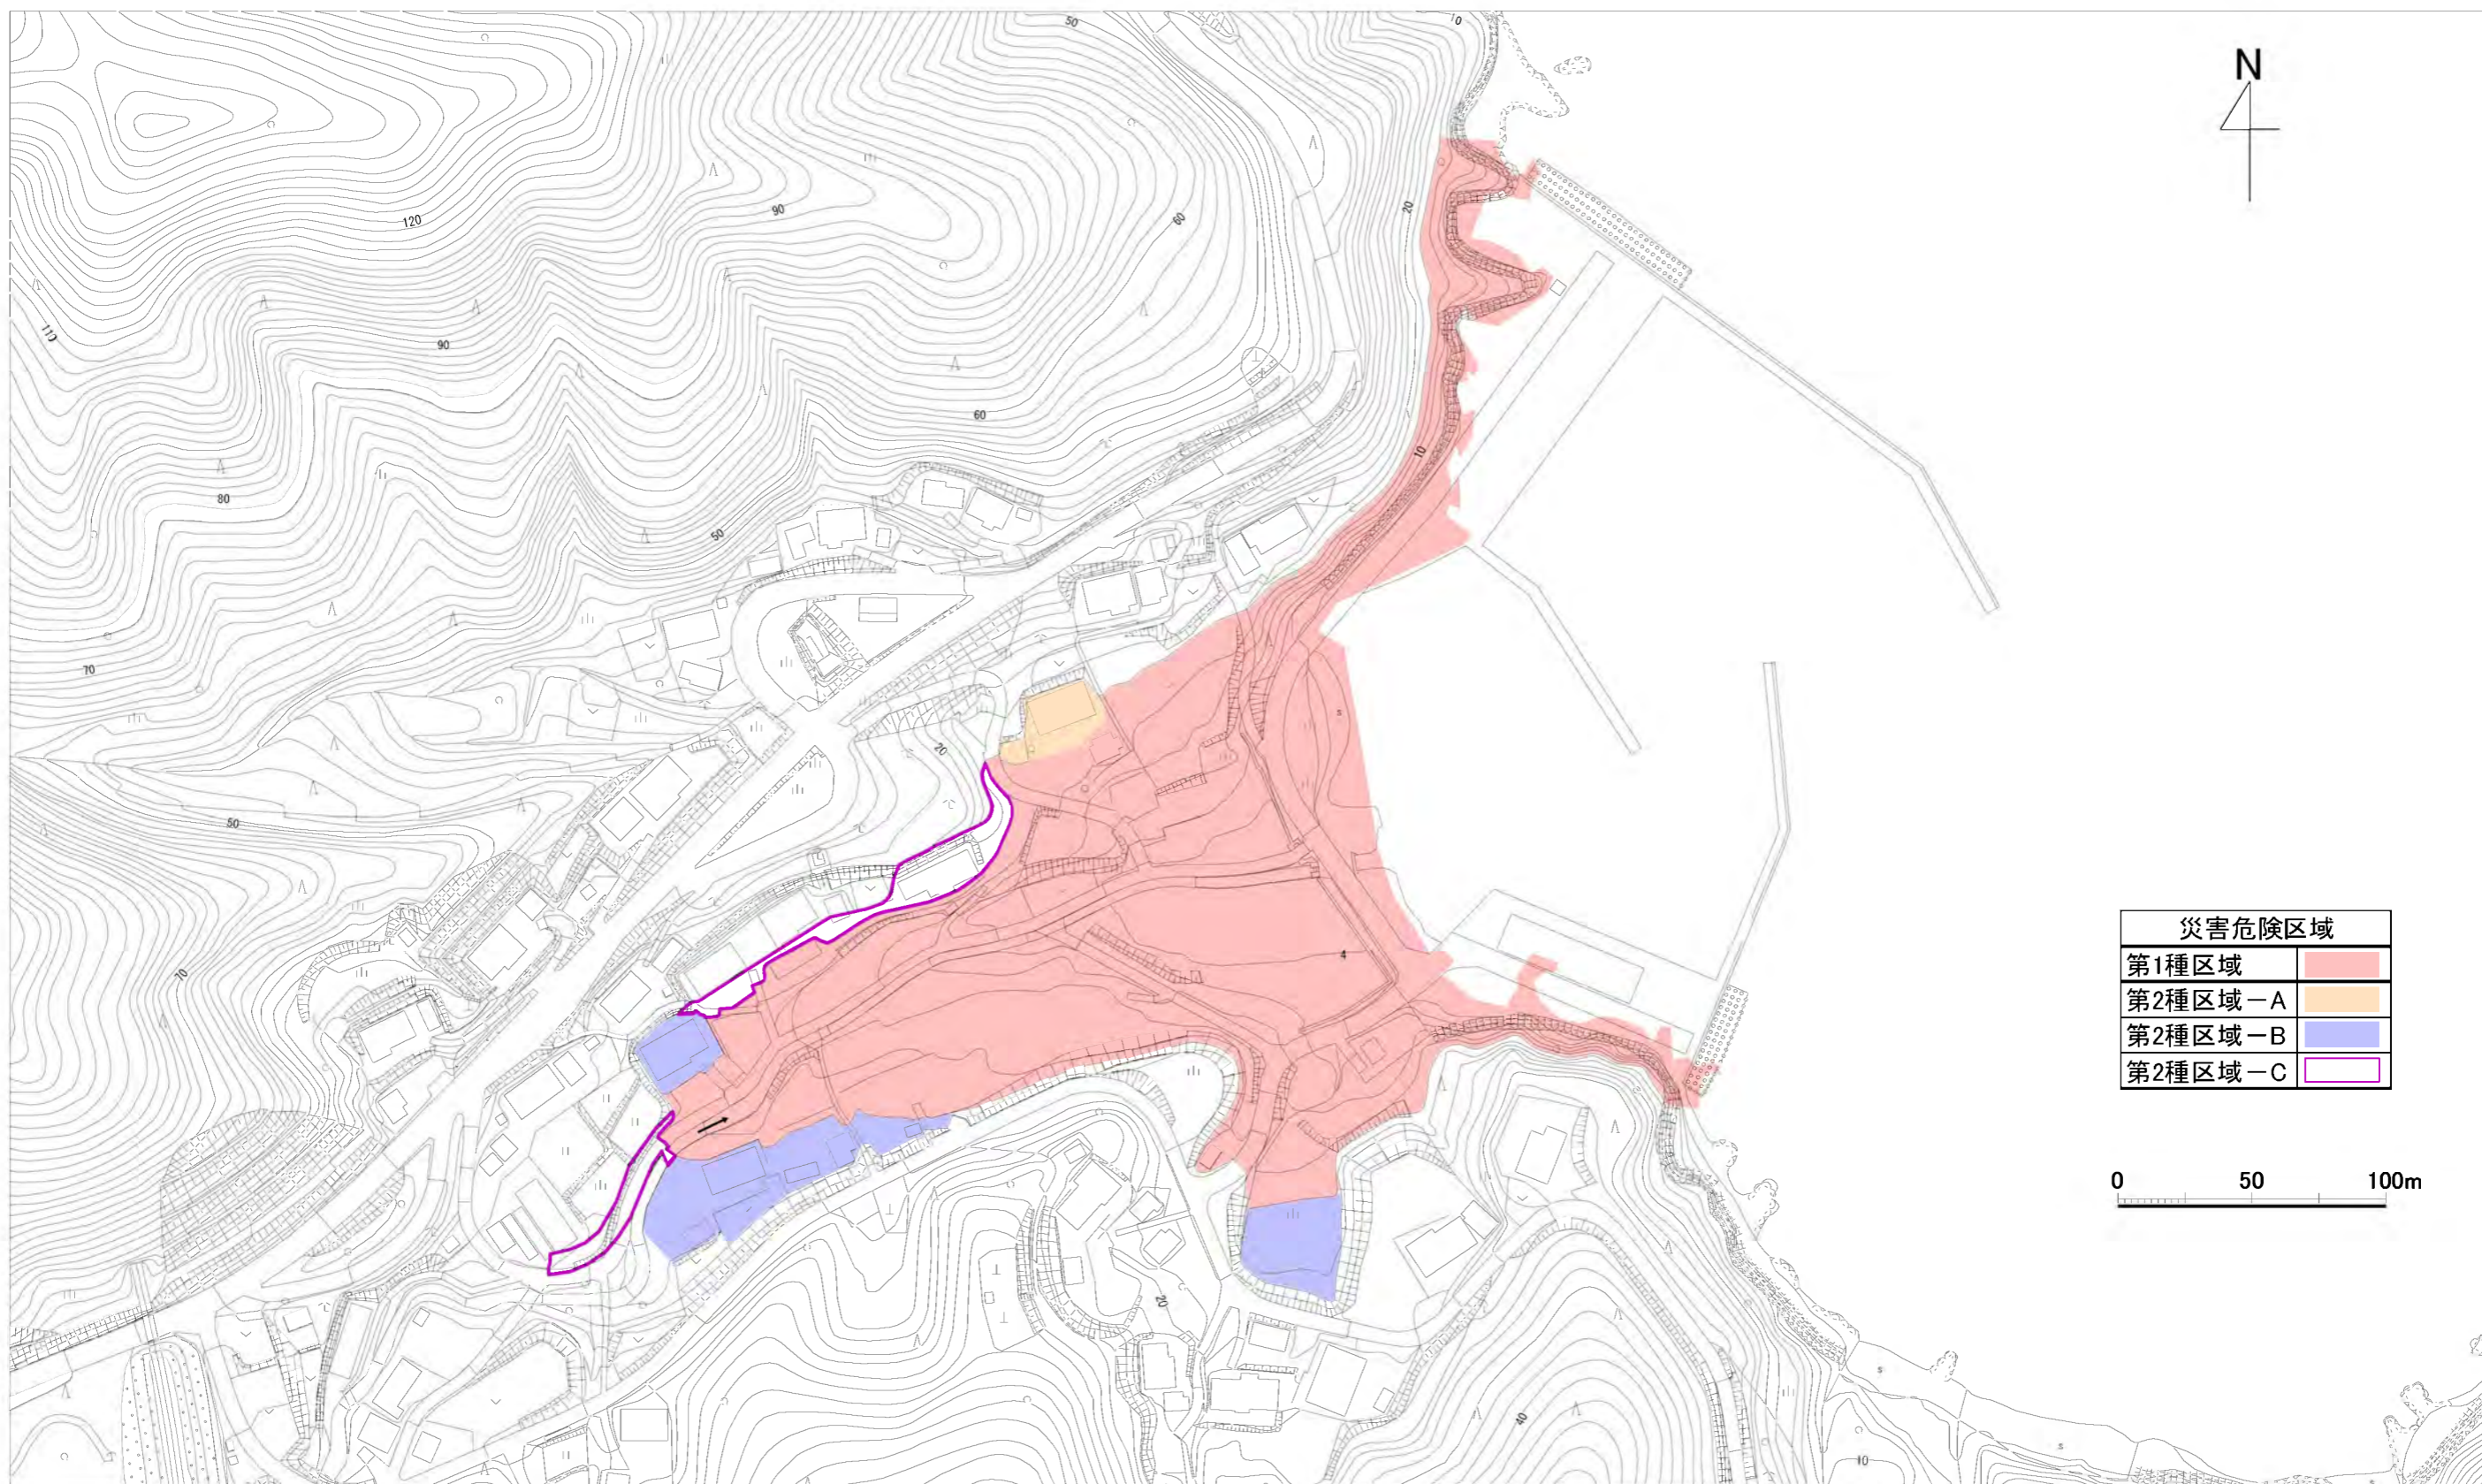

災害危険区域図（小石浜地区）

※この地形図は、平成23年測量の災害復興計画基図を使用しています。