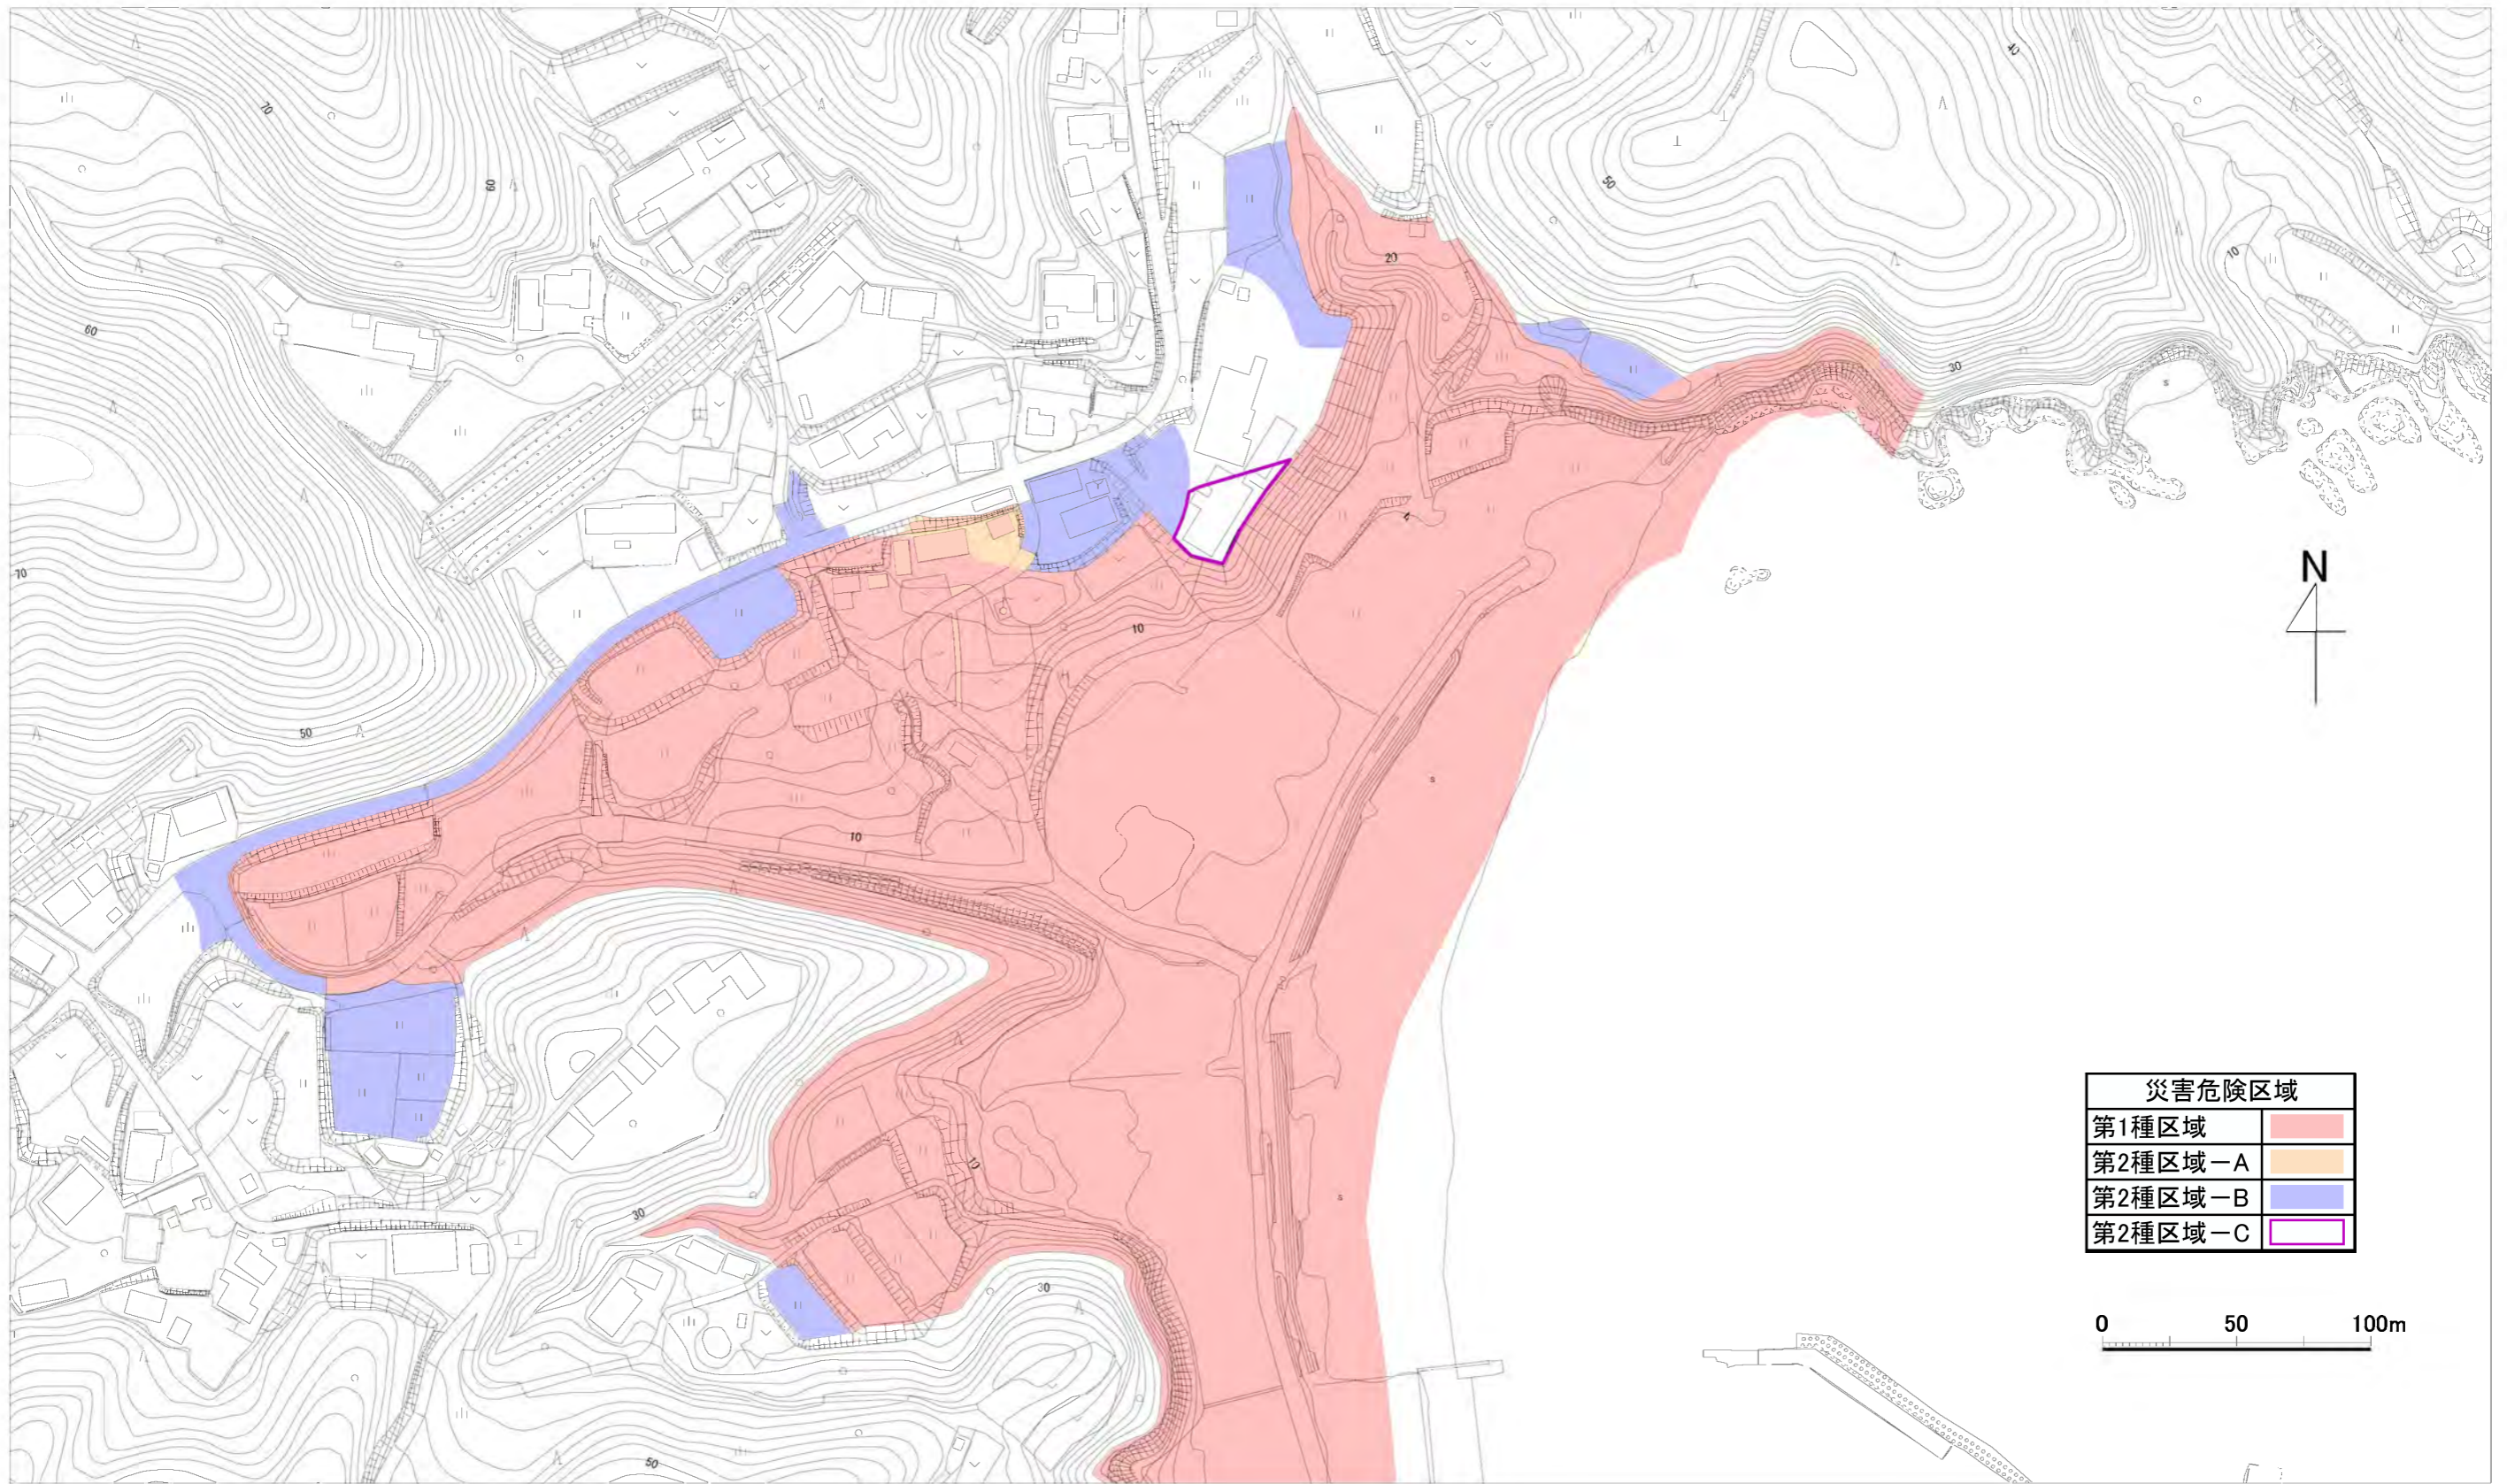

災害危険区域図（野々前・白浜地区） 1/3

※この地形図は、平成23年測量の災害復興計画基図を使用しています。