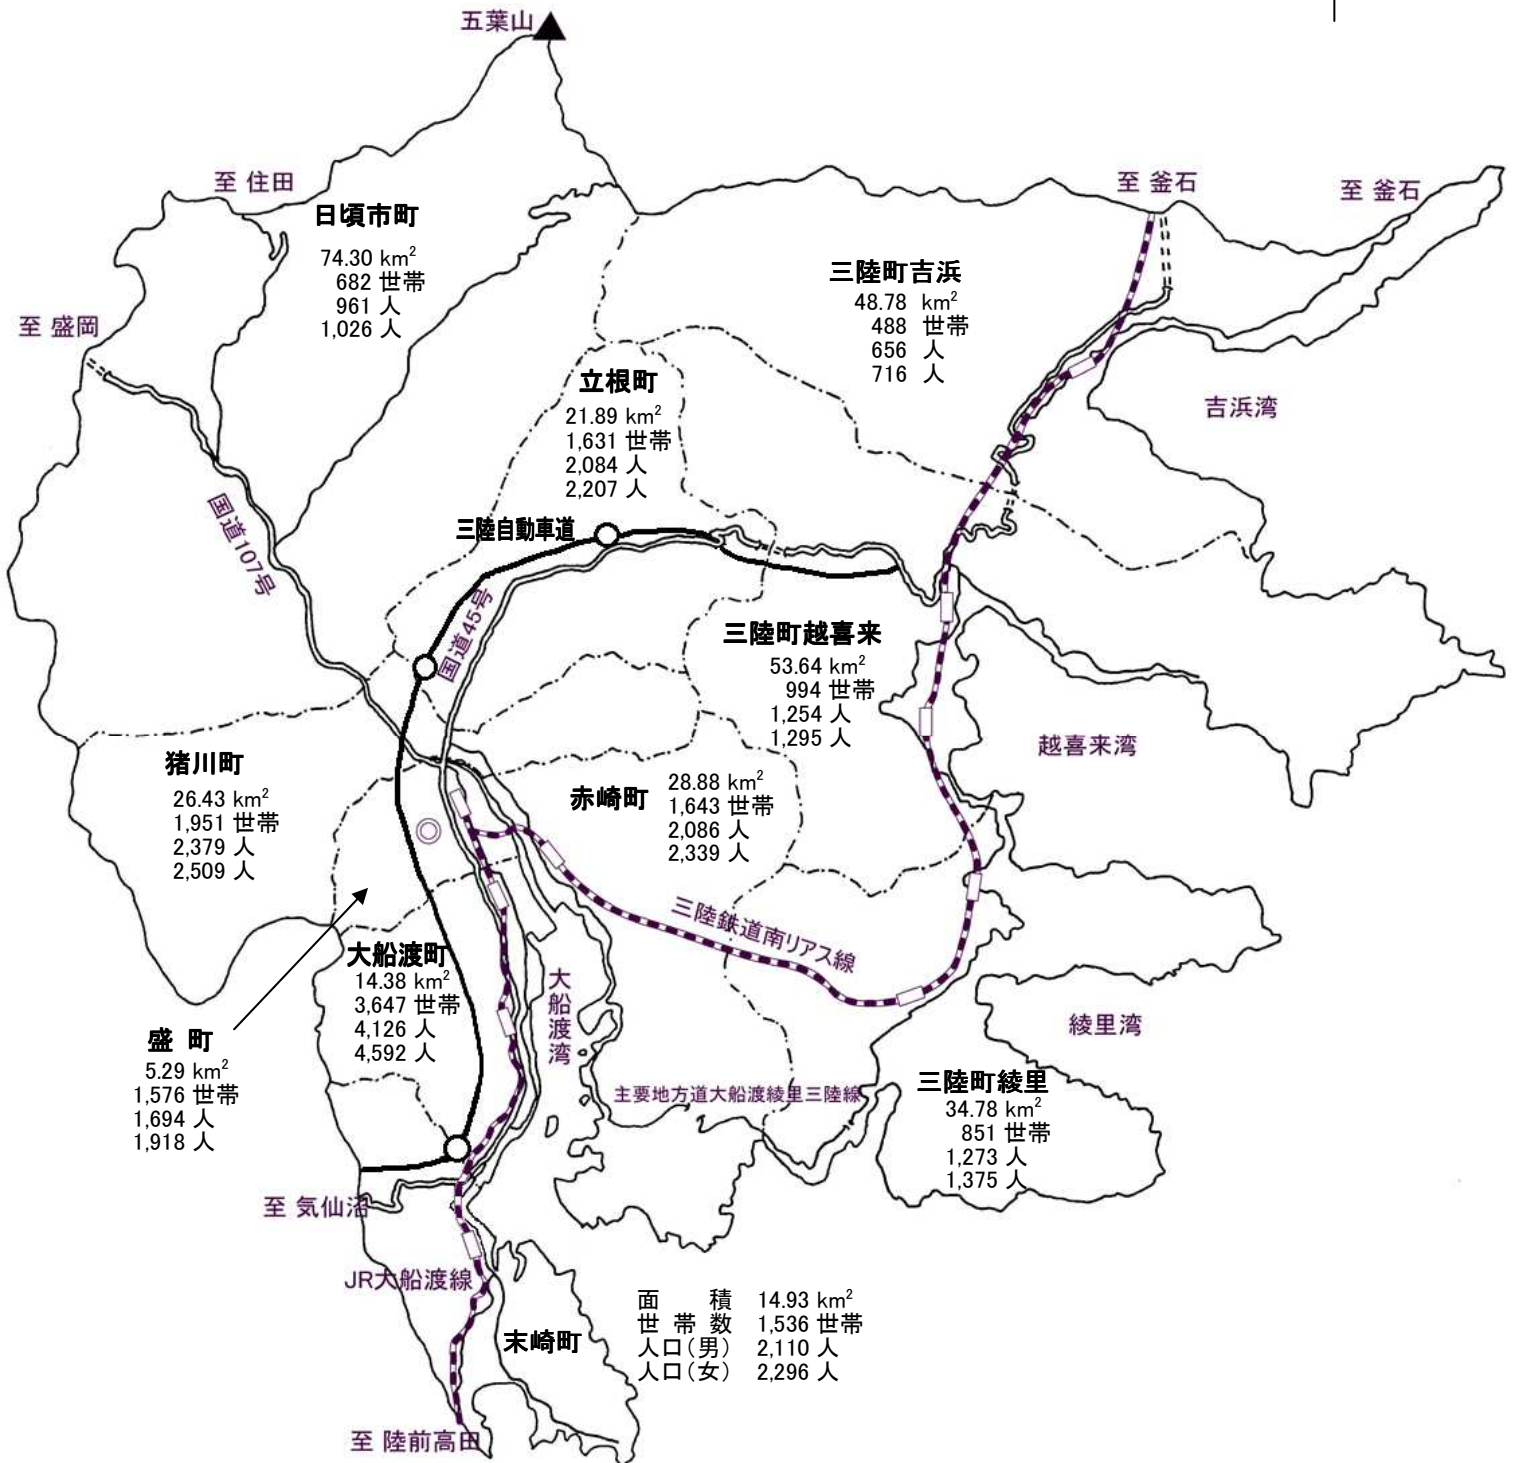

大船渡市の位置

位置図

大船渡市

大船渡市略図

◎印 市役所所在地

総面積 323.30km²

総世帯 14,999世帯

総人口 38,896人(男:18,623人 女:20,273人)

(総世帯・総人口……日本人人口 + 外国人人口 H26.12.31現在)