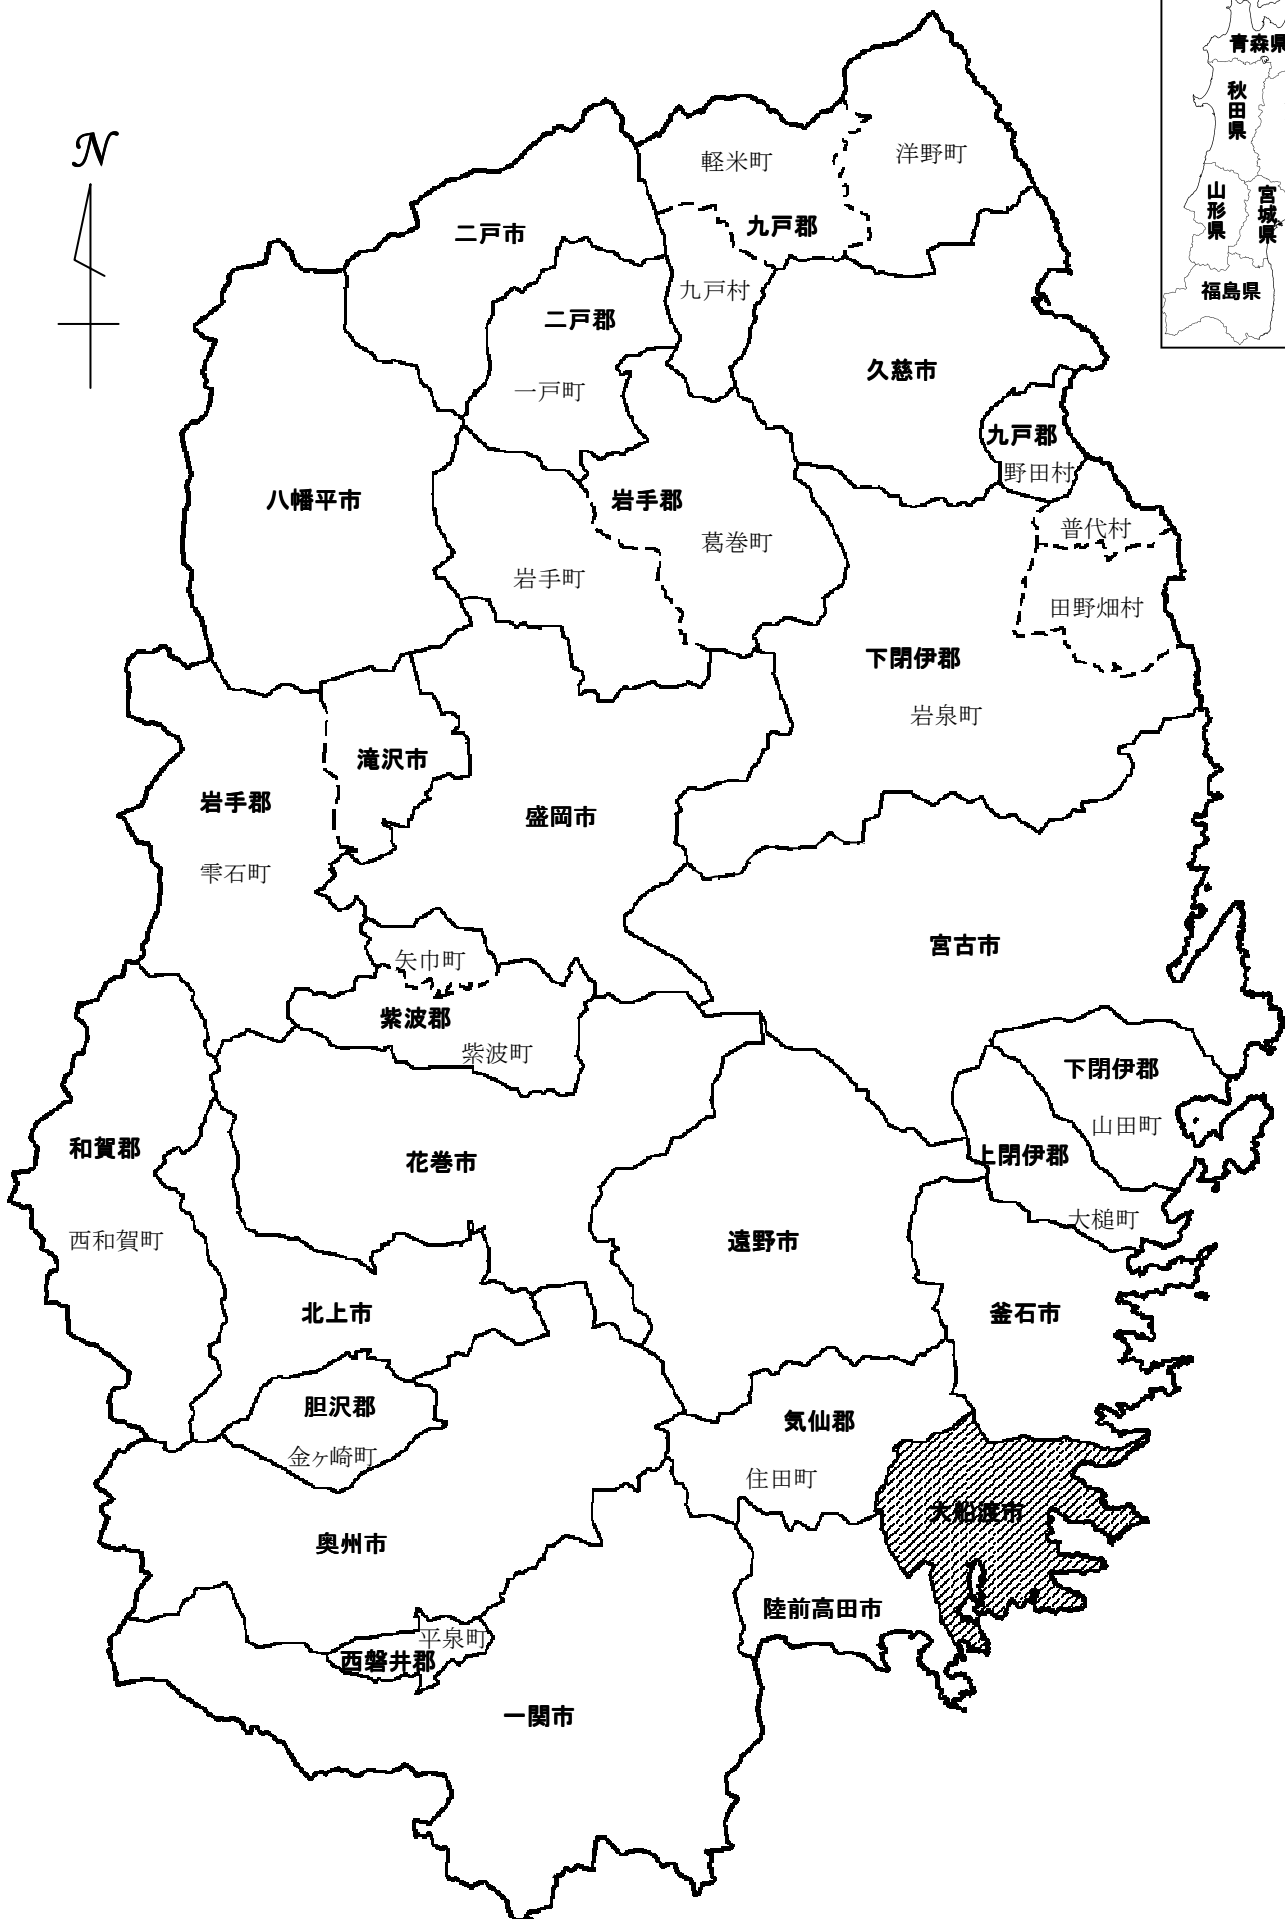

大船渡市の位置

位置図

大船渡市

大船渡市略図

◎印 市役所所在地

総面積 323.30km²

総世帯 14,999世帯

総人口 38,896人(男:18,623人 女:20,273人)

(総世帯・総人口……日本人人口 + 外国人人口 H26.12.31現在)