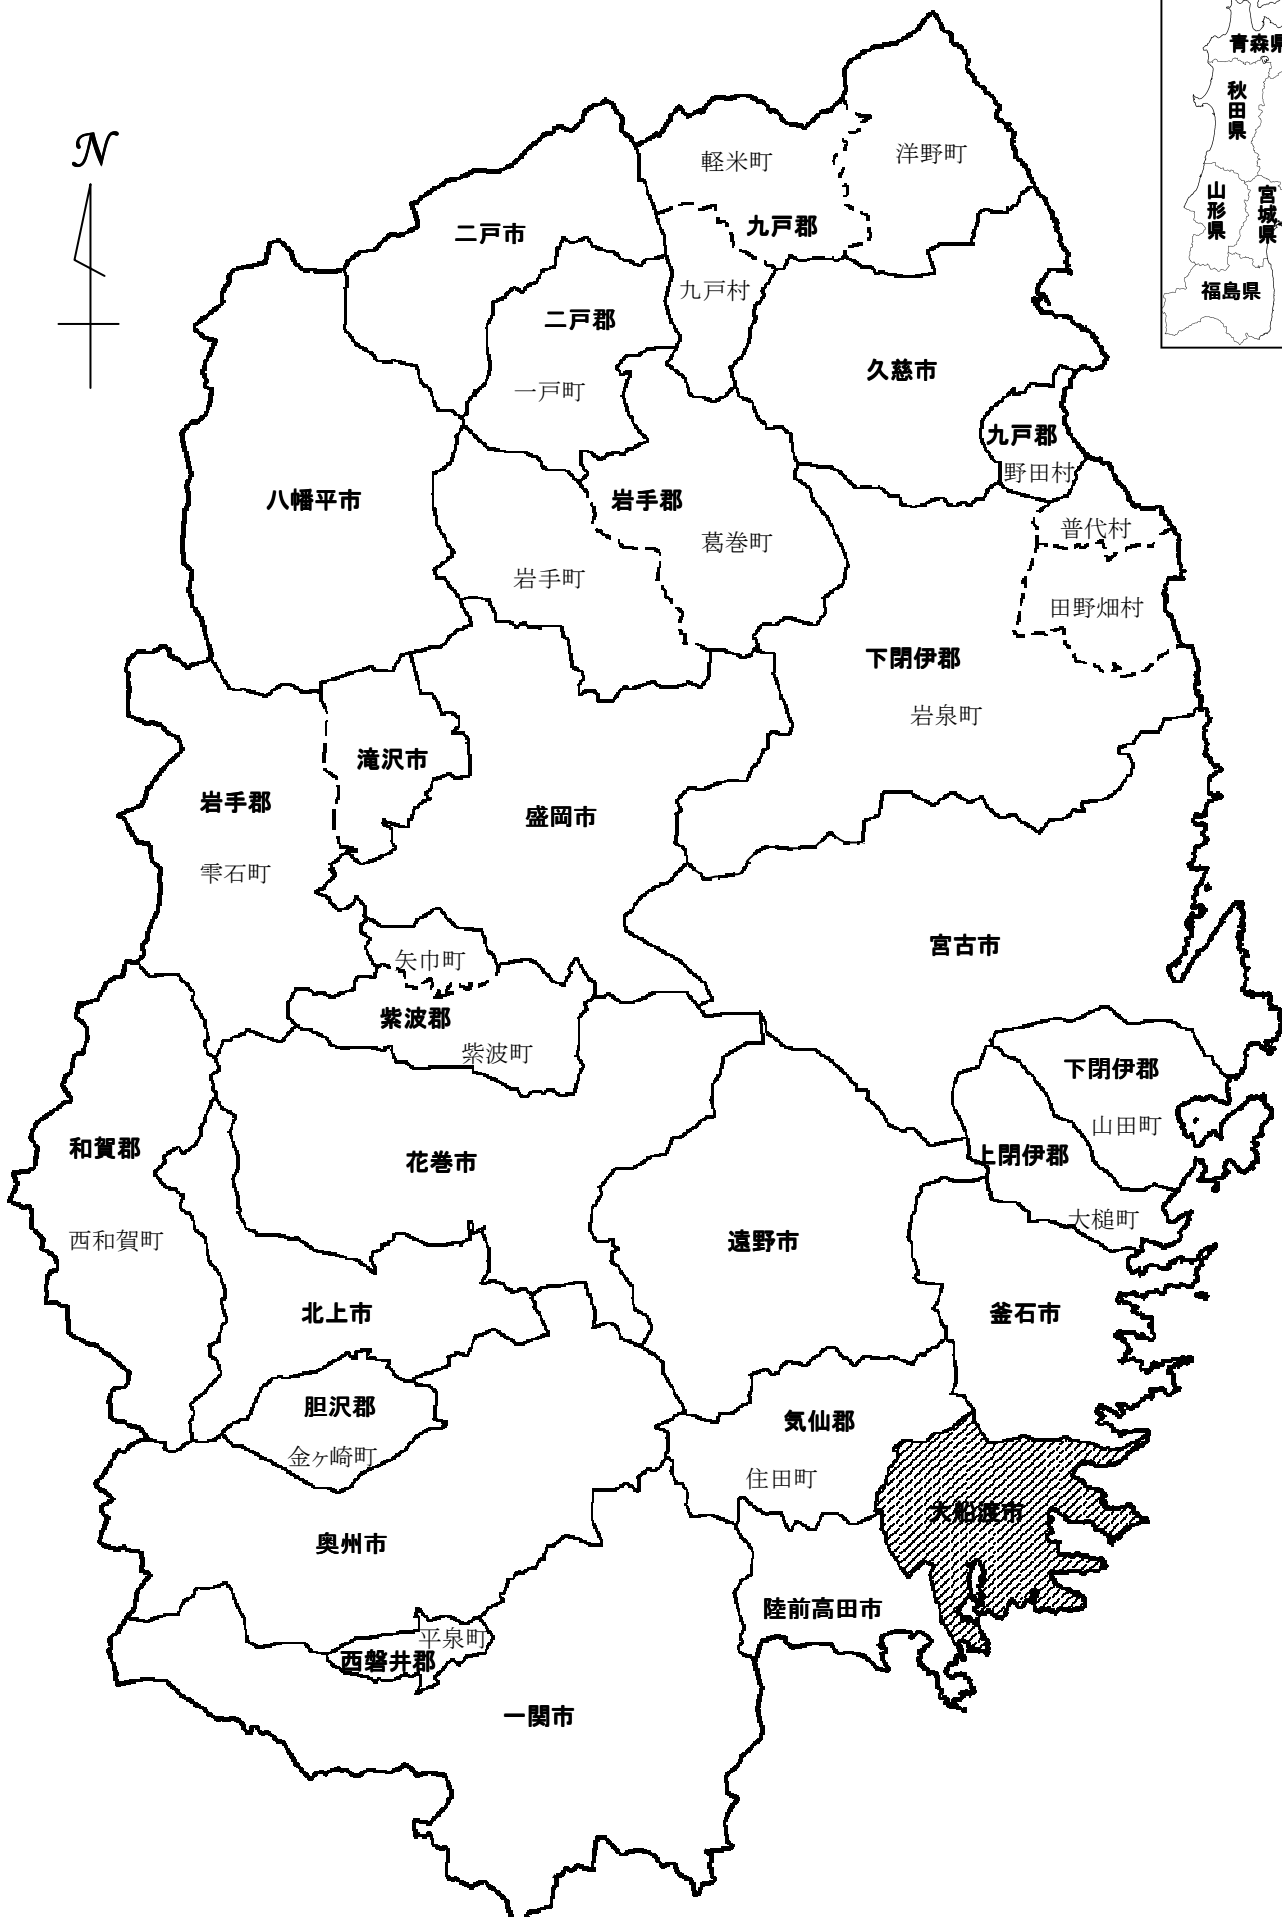

大船渡市の位置

位置図

大船渡市

大船渡市略図

◎印 市役所所在地

総面積 323.30km²

総世帯 14,803世帯

総人口 39,134人(男:18,758人 女:20,376人)

(総世帯・総人口……日本人人口 + 外国人人口 H25.12.31現在)