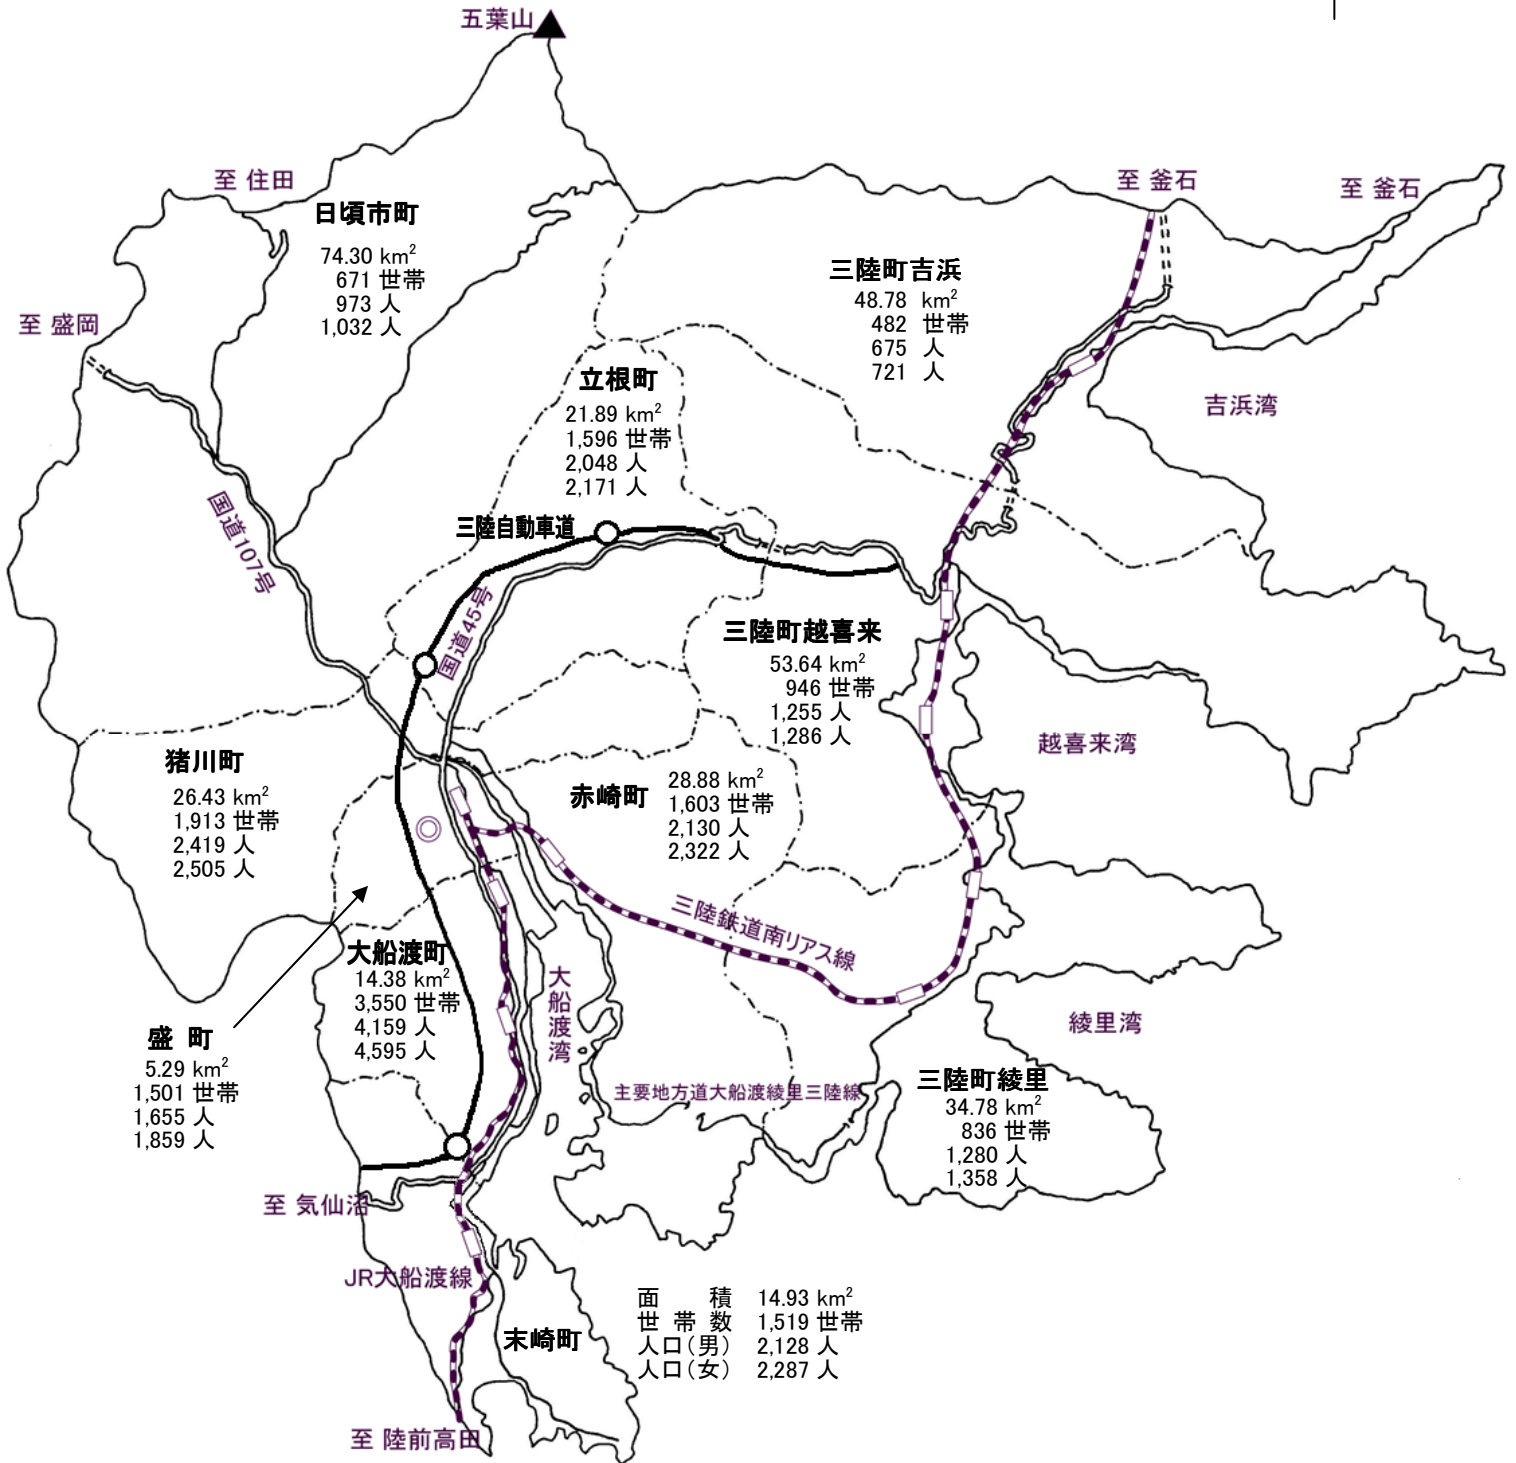

大船渡市の位置

位置図

大船渡市

大船渡市略図

◎印 市役所所在地

総面積 323.30km²

総世帯 14,803世帯

総人口 39,134人(男:18,758人 女:20,376人)

(総世帯・総人口……日本人人口 + 外国人人口 H25.12.31現在)